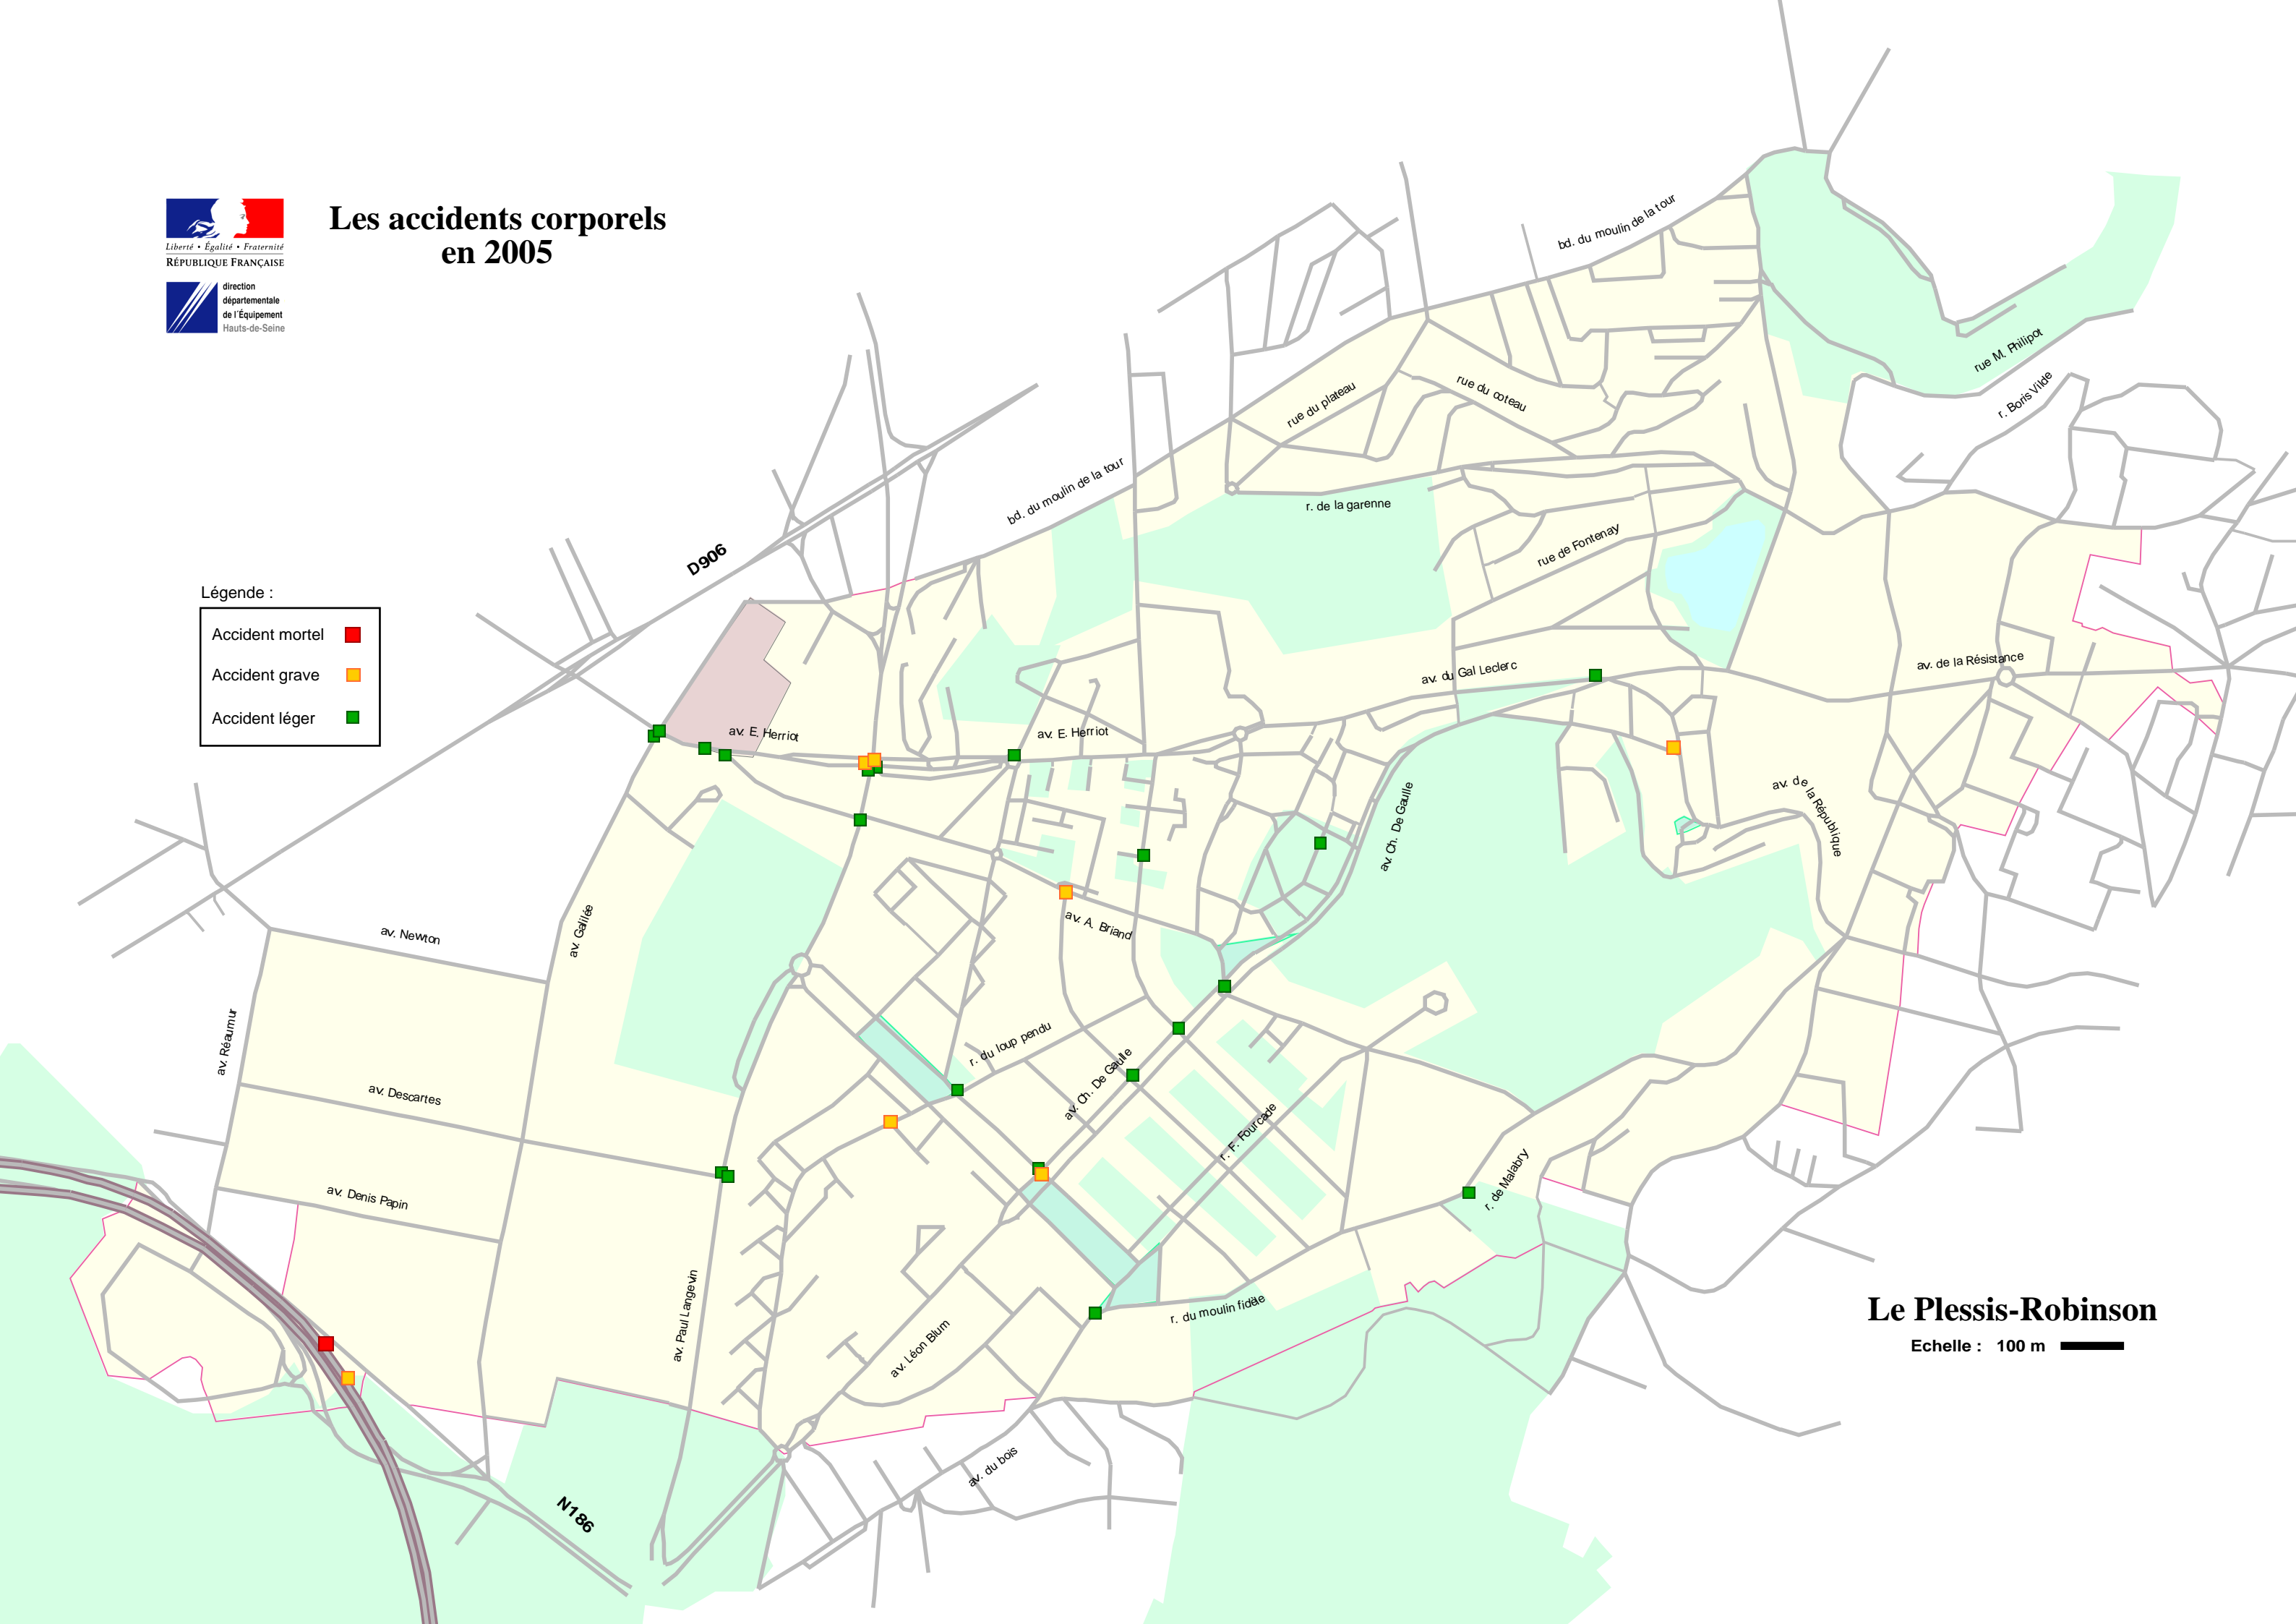

Les accidents corporels en 2005

Légende :

- Accident mortel ■
- Accident grave ■
- Accident léger ■

Le Plessis-Robinson

Echelle : 100 m