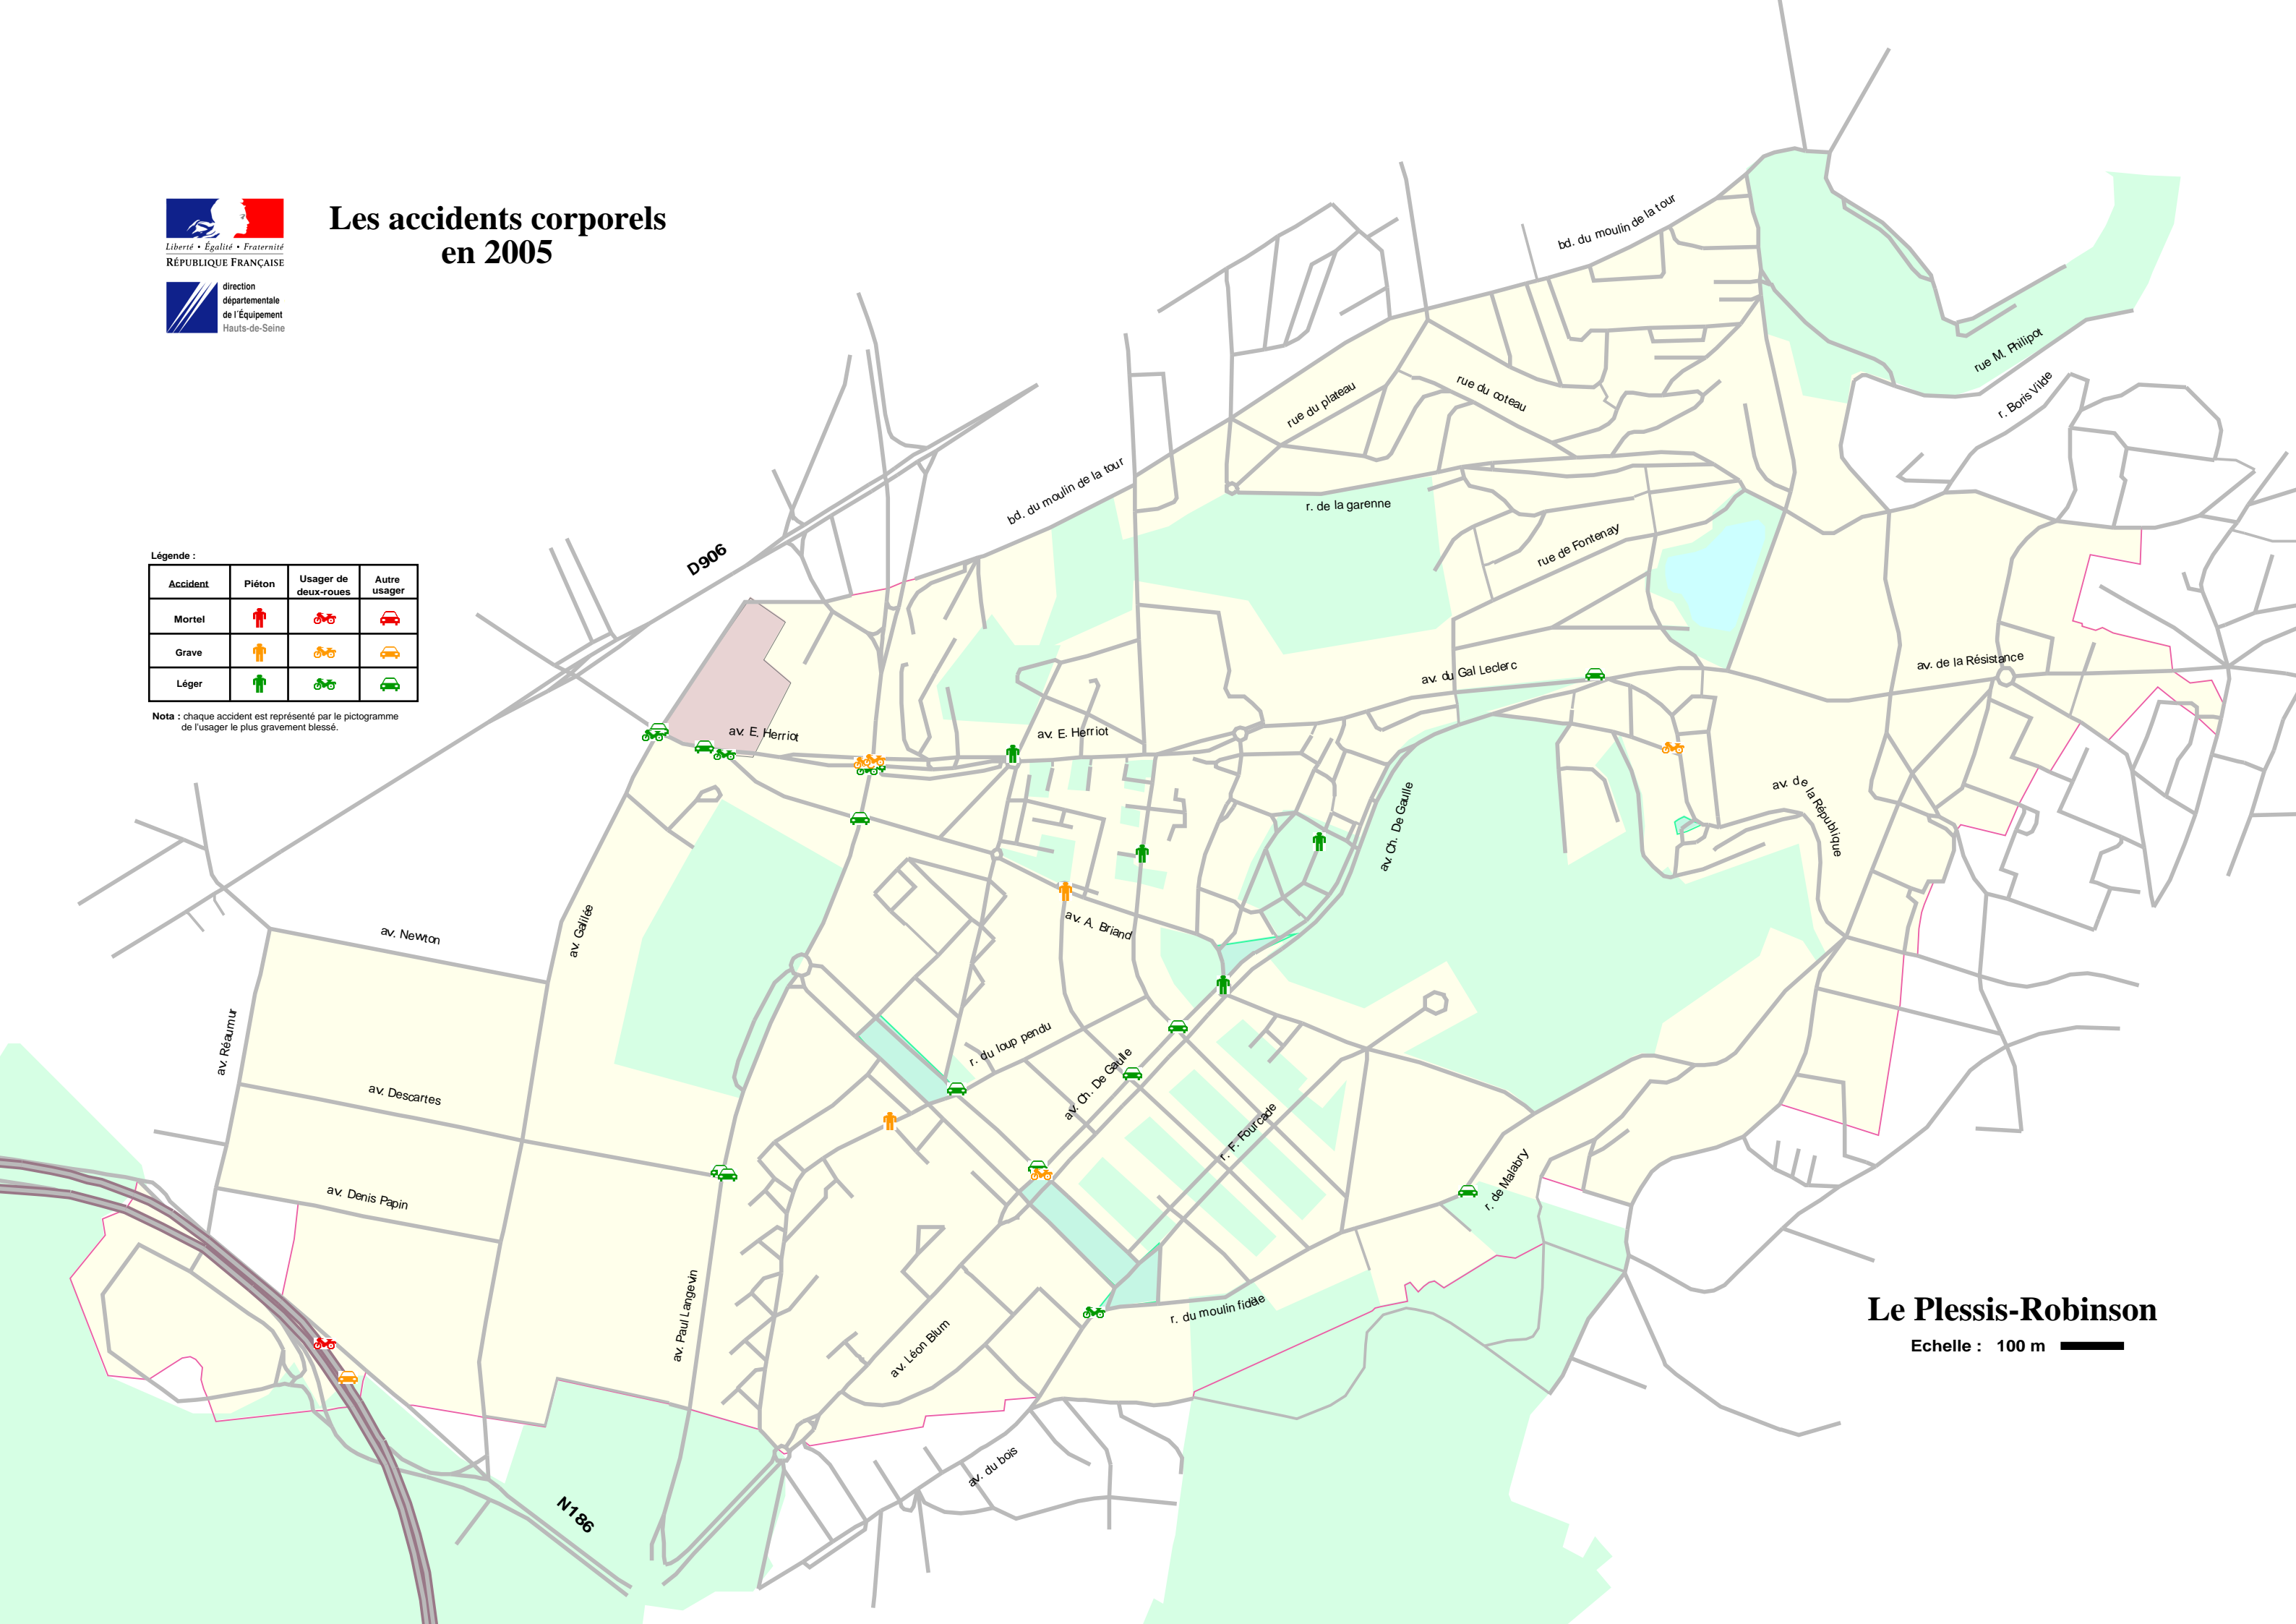

# Les accidents corporels en 2005

Légende :

Accident	Piéton	Usager de deux-roues	Autre usager
Mortel			
Grave			
Léger			

Nota : chaque accident est représenté par le pictogramme de l'usager le plus gravement blessé.

**Le Plessis-Robinson**

Echelle : 100 m