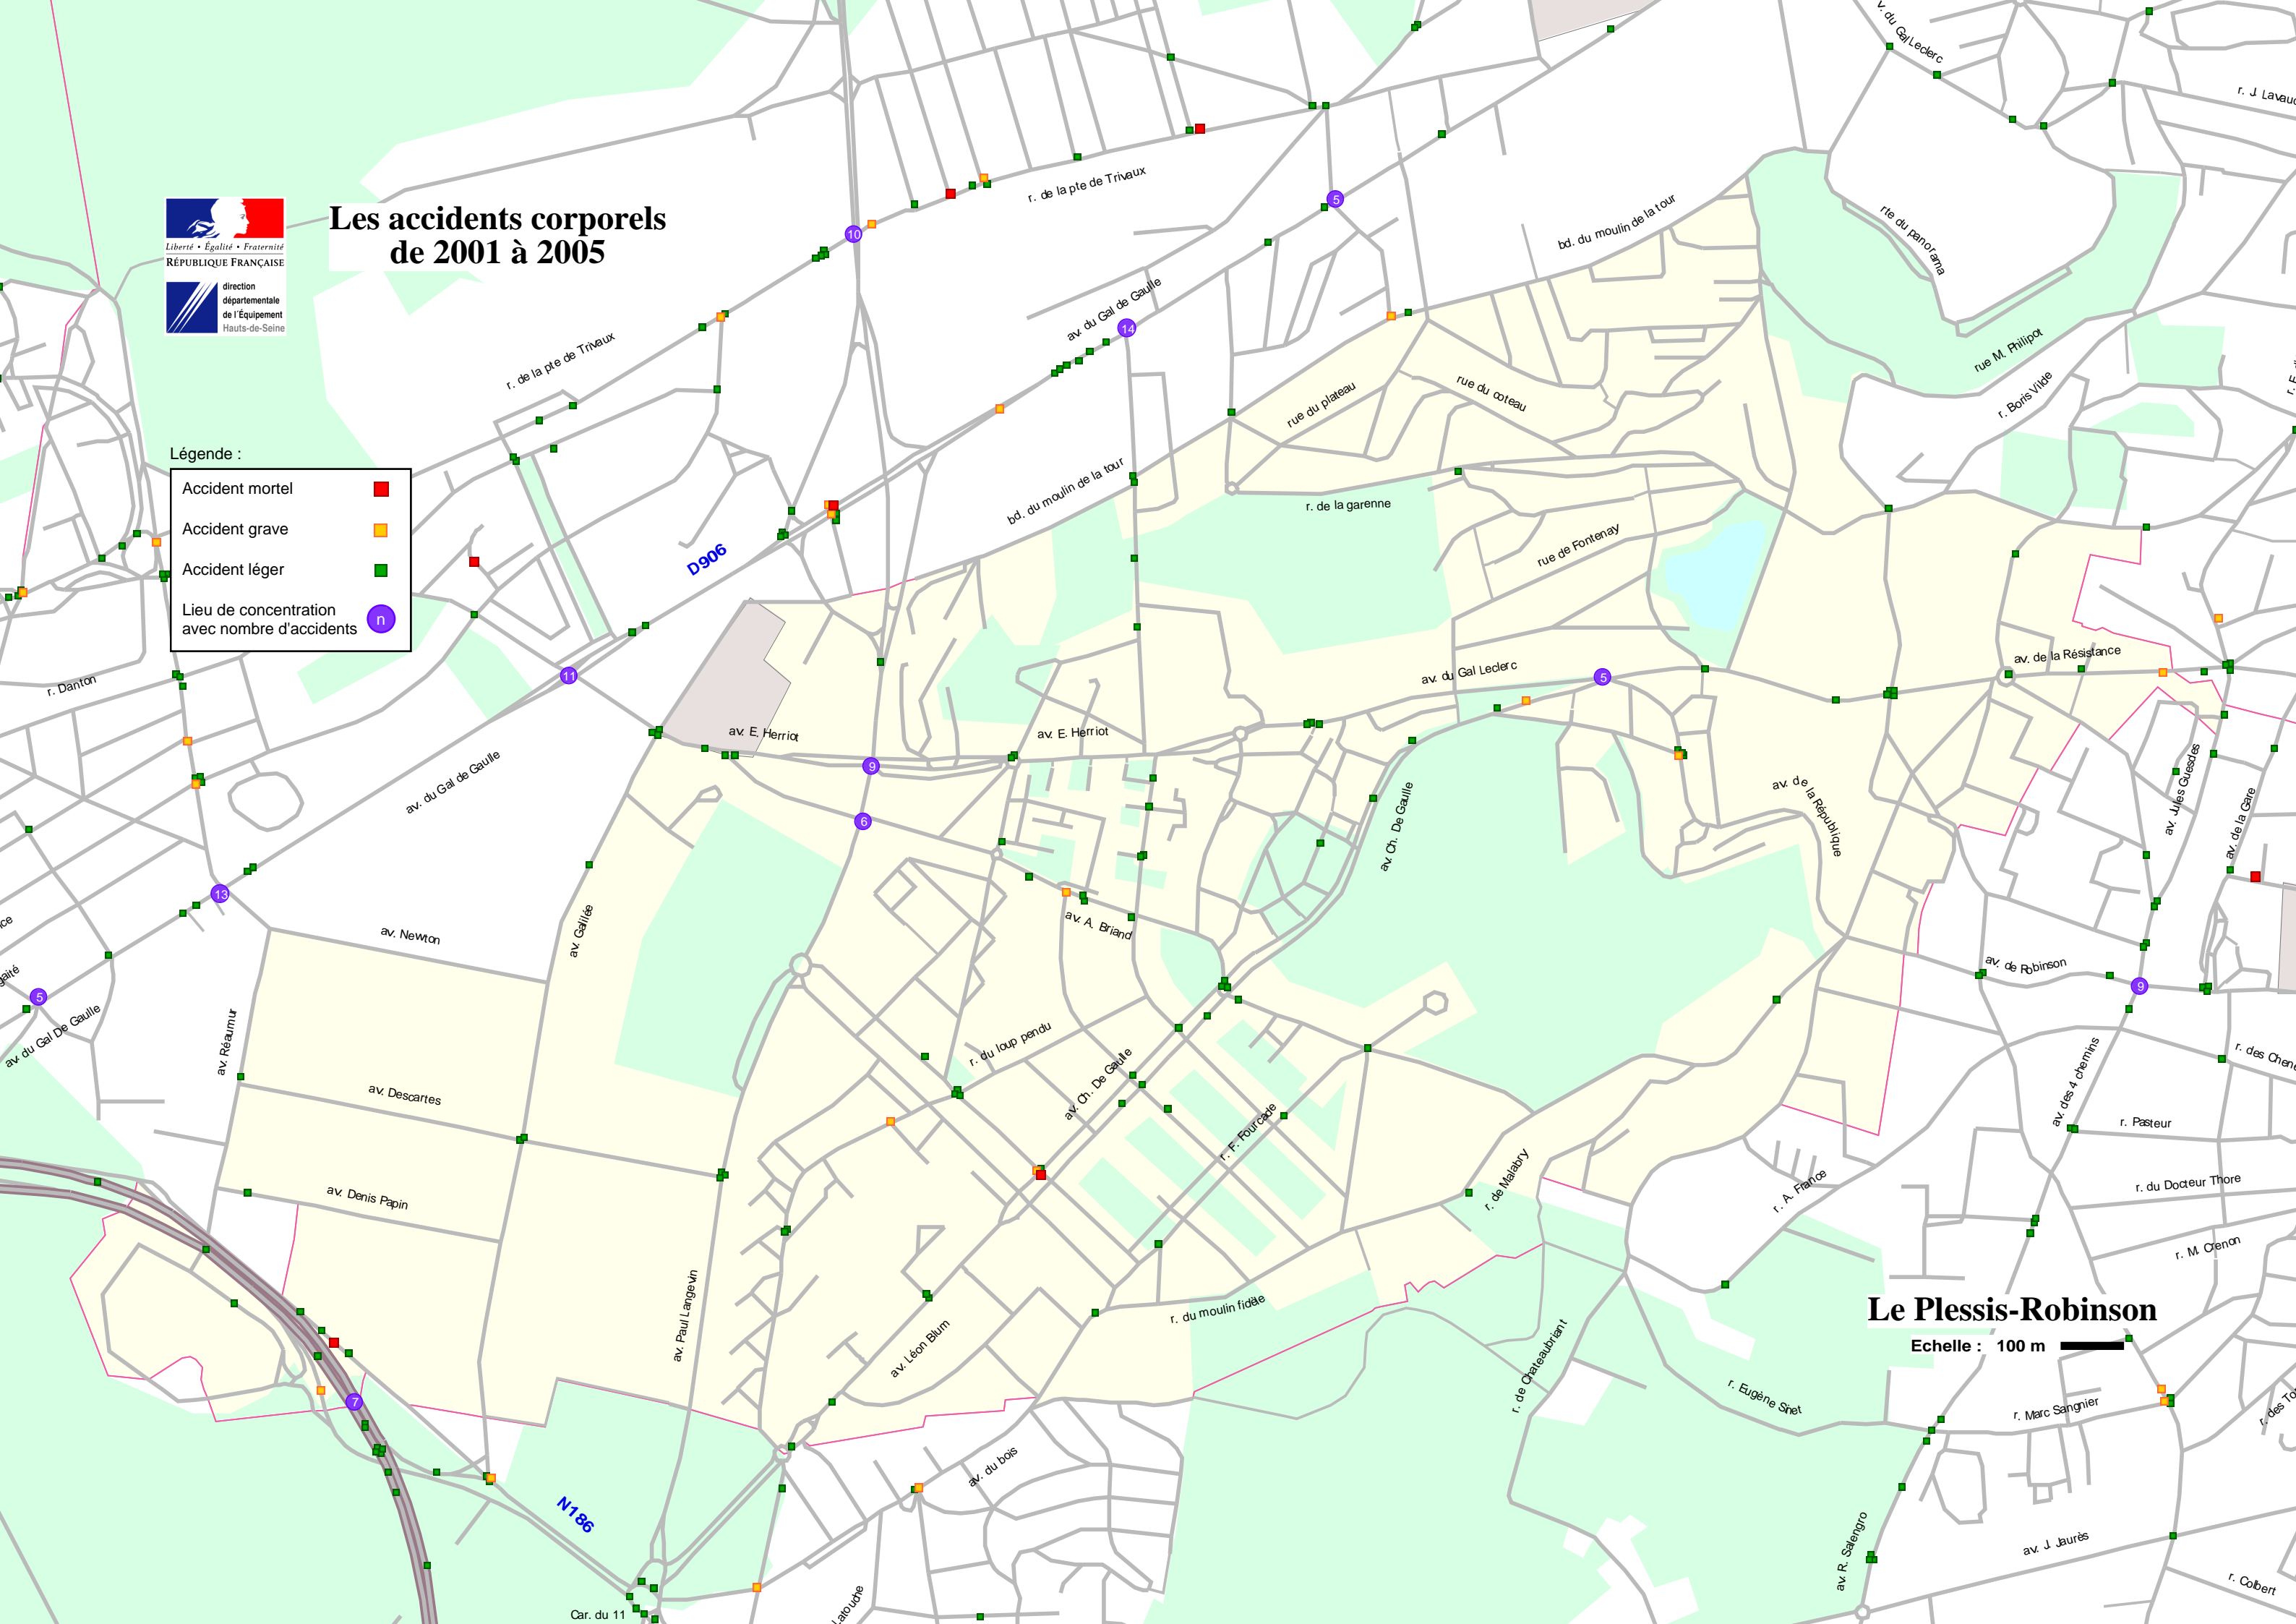

Les accidents corporels de 2001 à 2005

Légende :

Accident mortel	■
Accident grave	■
Accident léger	■
Lieu de concentration avec nombre d'accidents	○

Le Plessis-Robinson

Echelle : 100 m