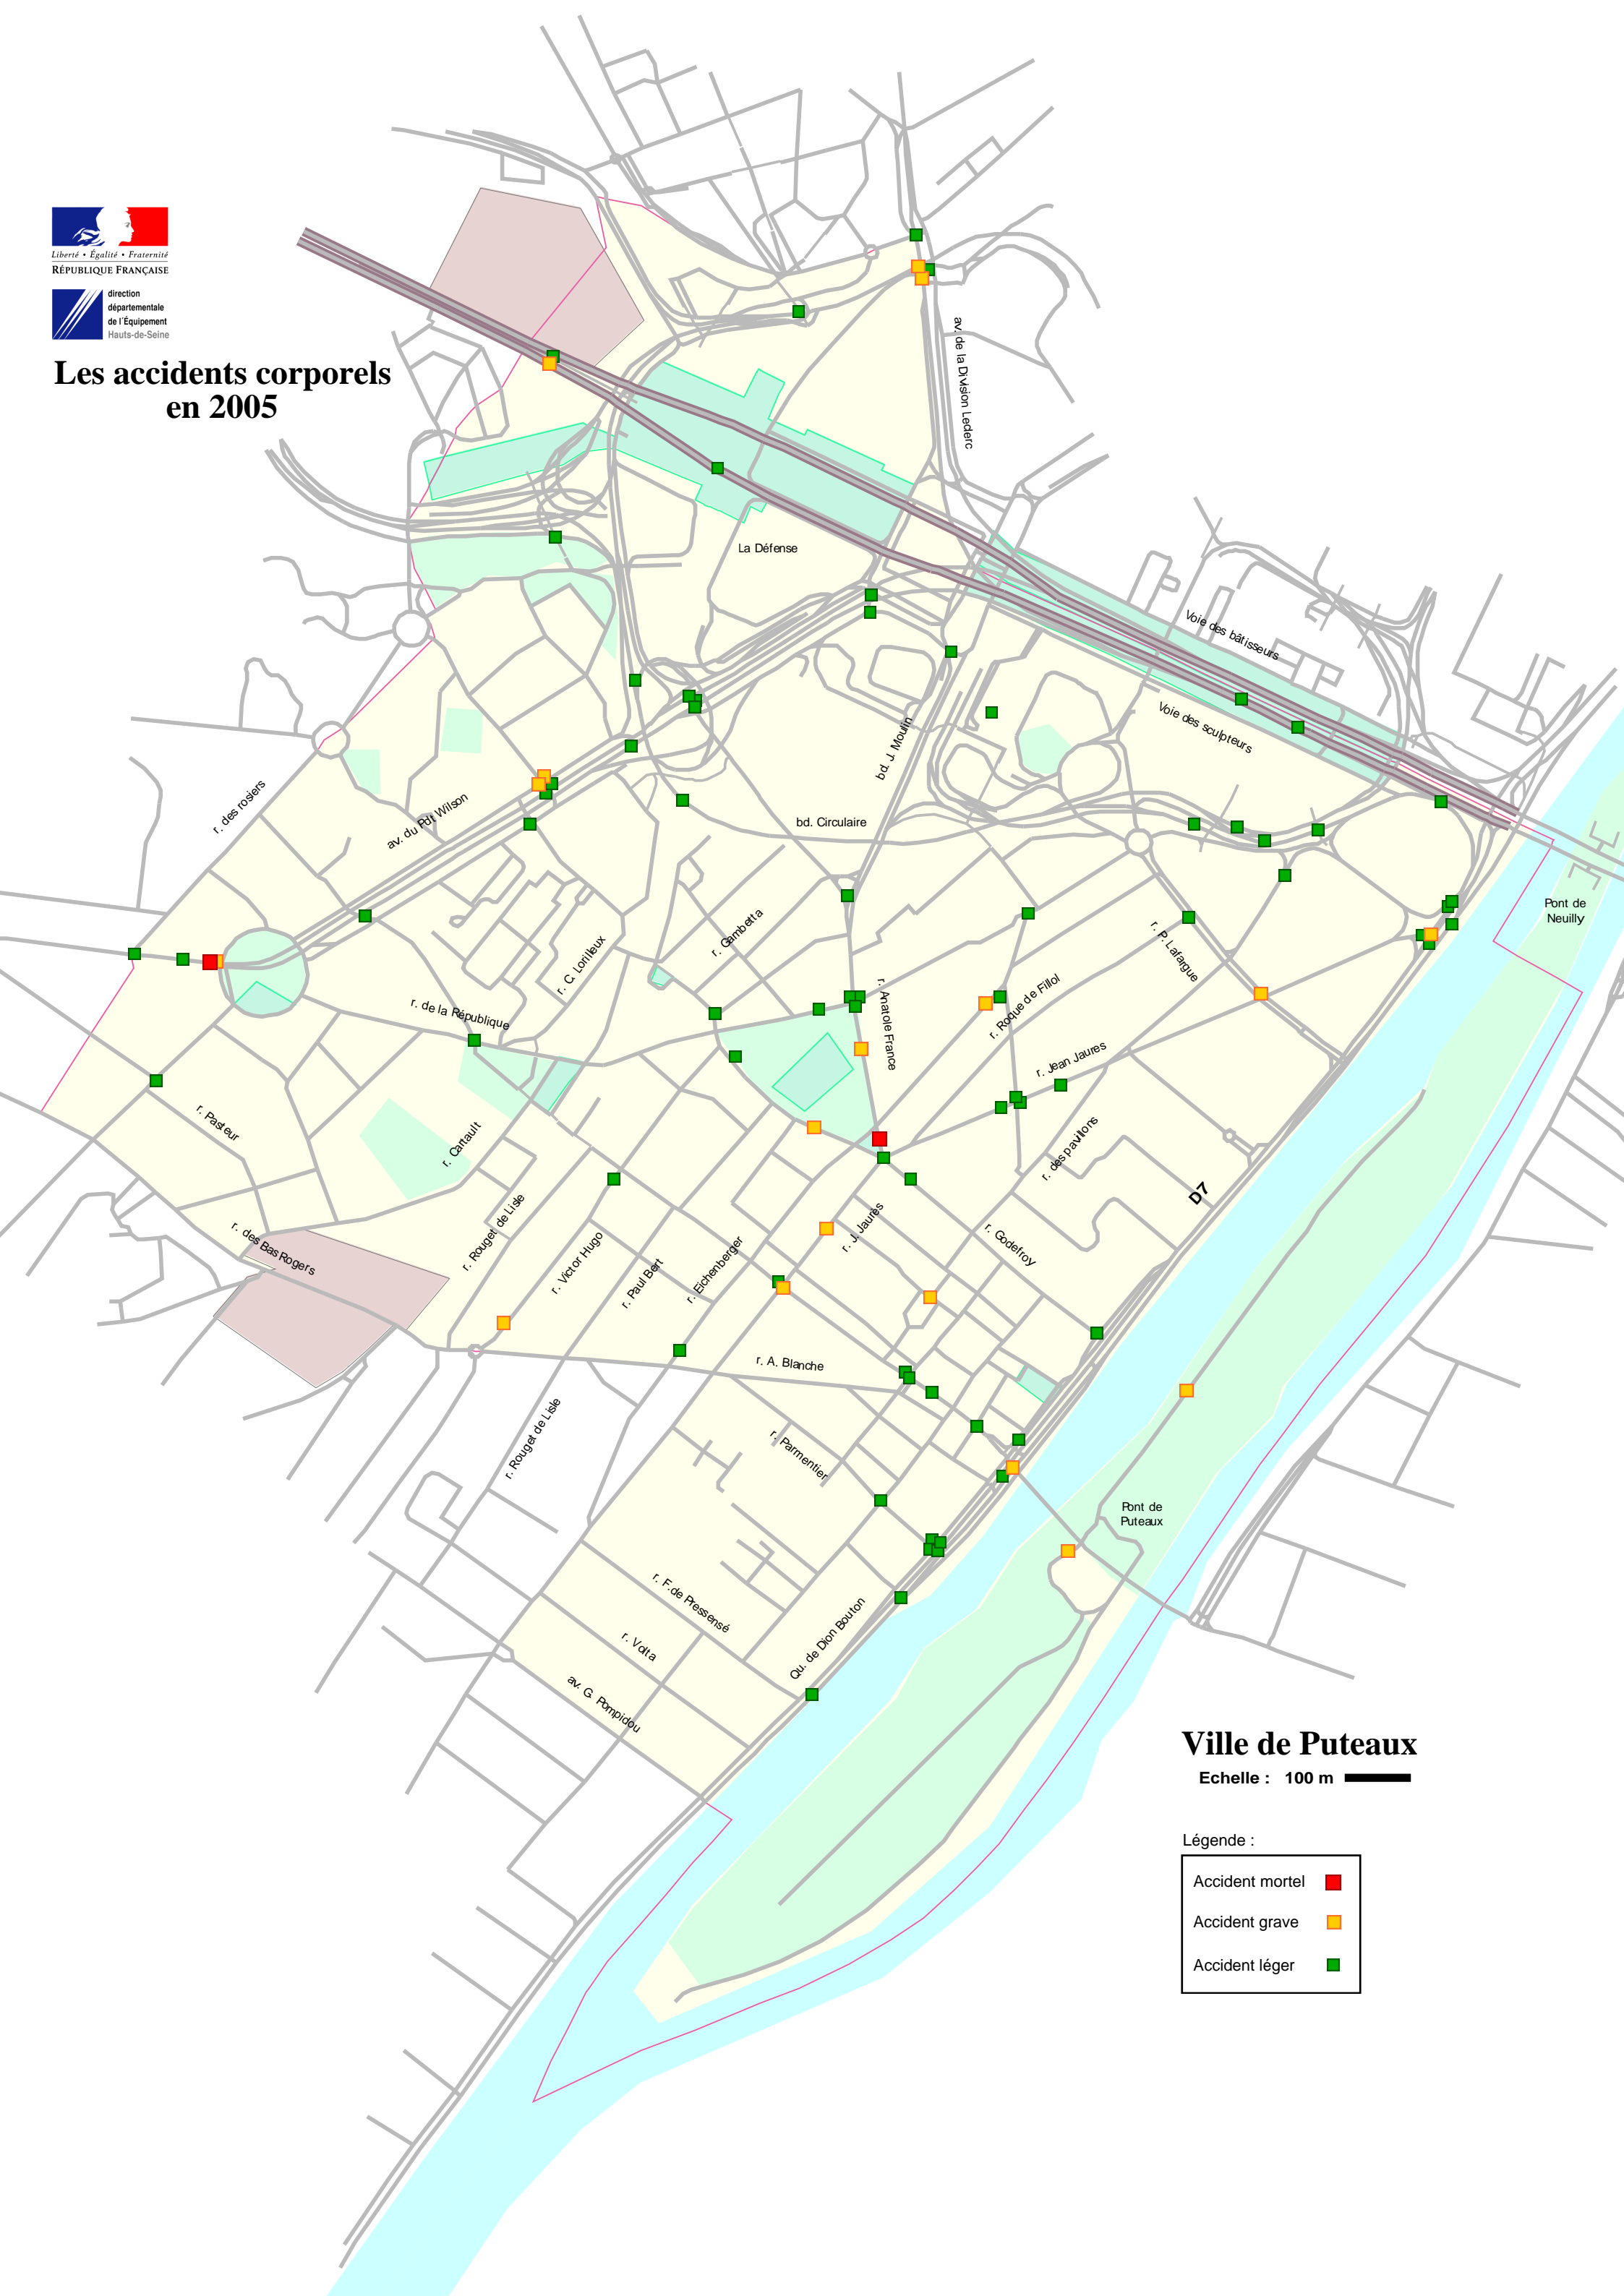

Les accidents corporels en 2005

Ville de Puteaux

Echelle : 100 m

Légende :

Accident mortel	■
Accident grave	■
Accident léger	■