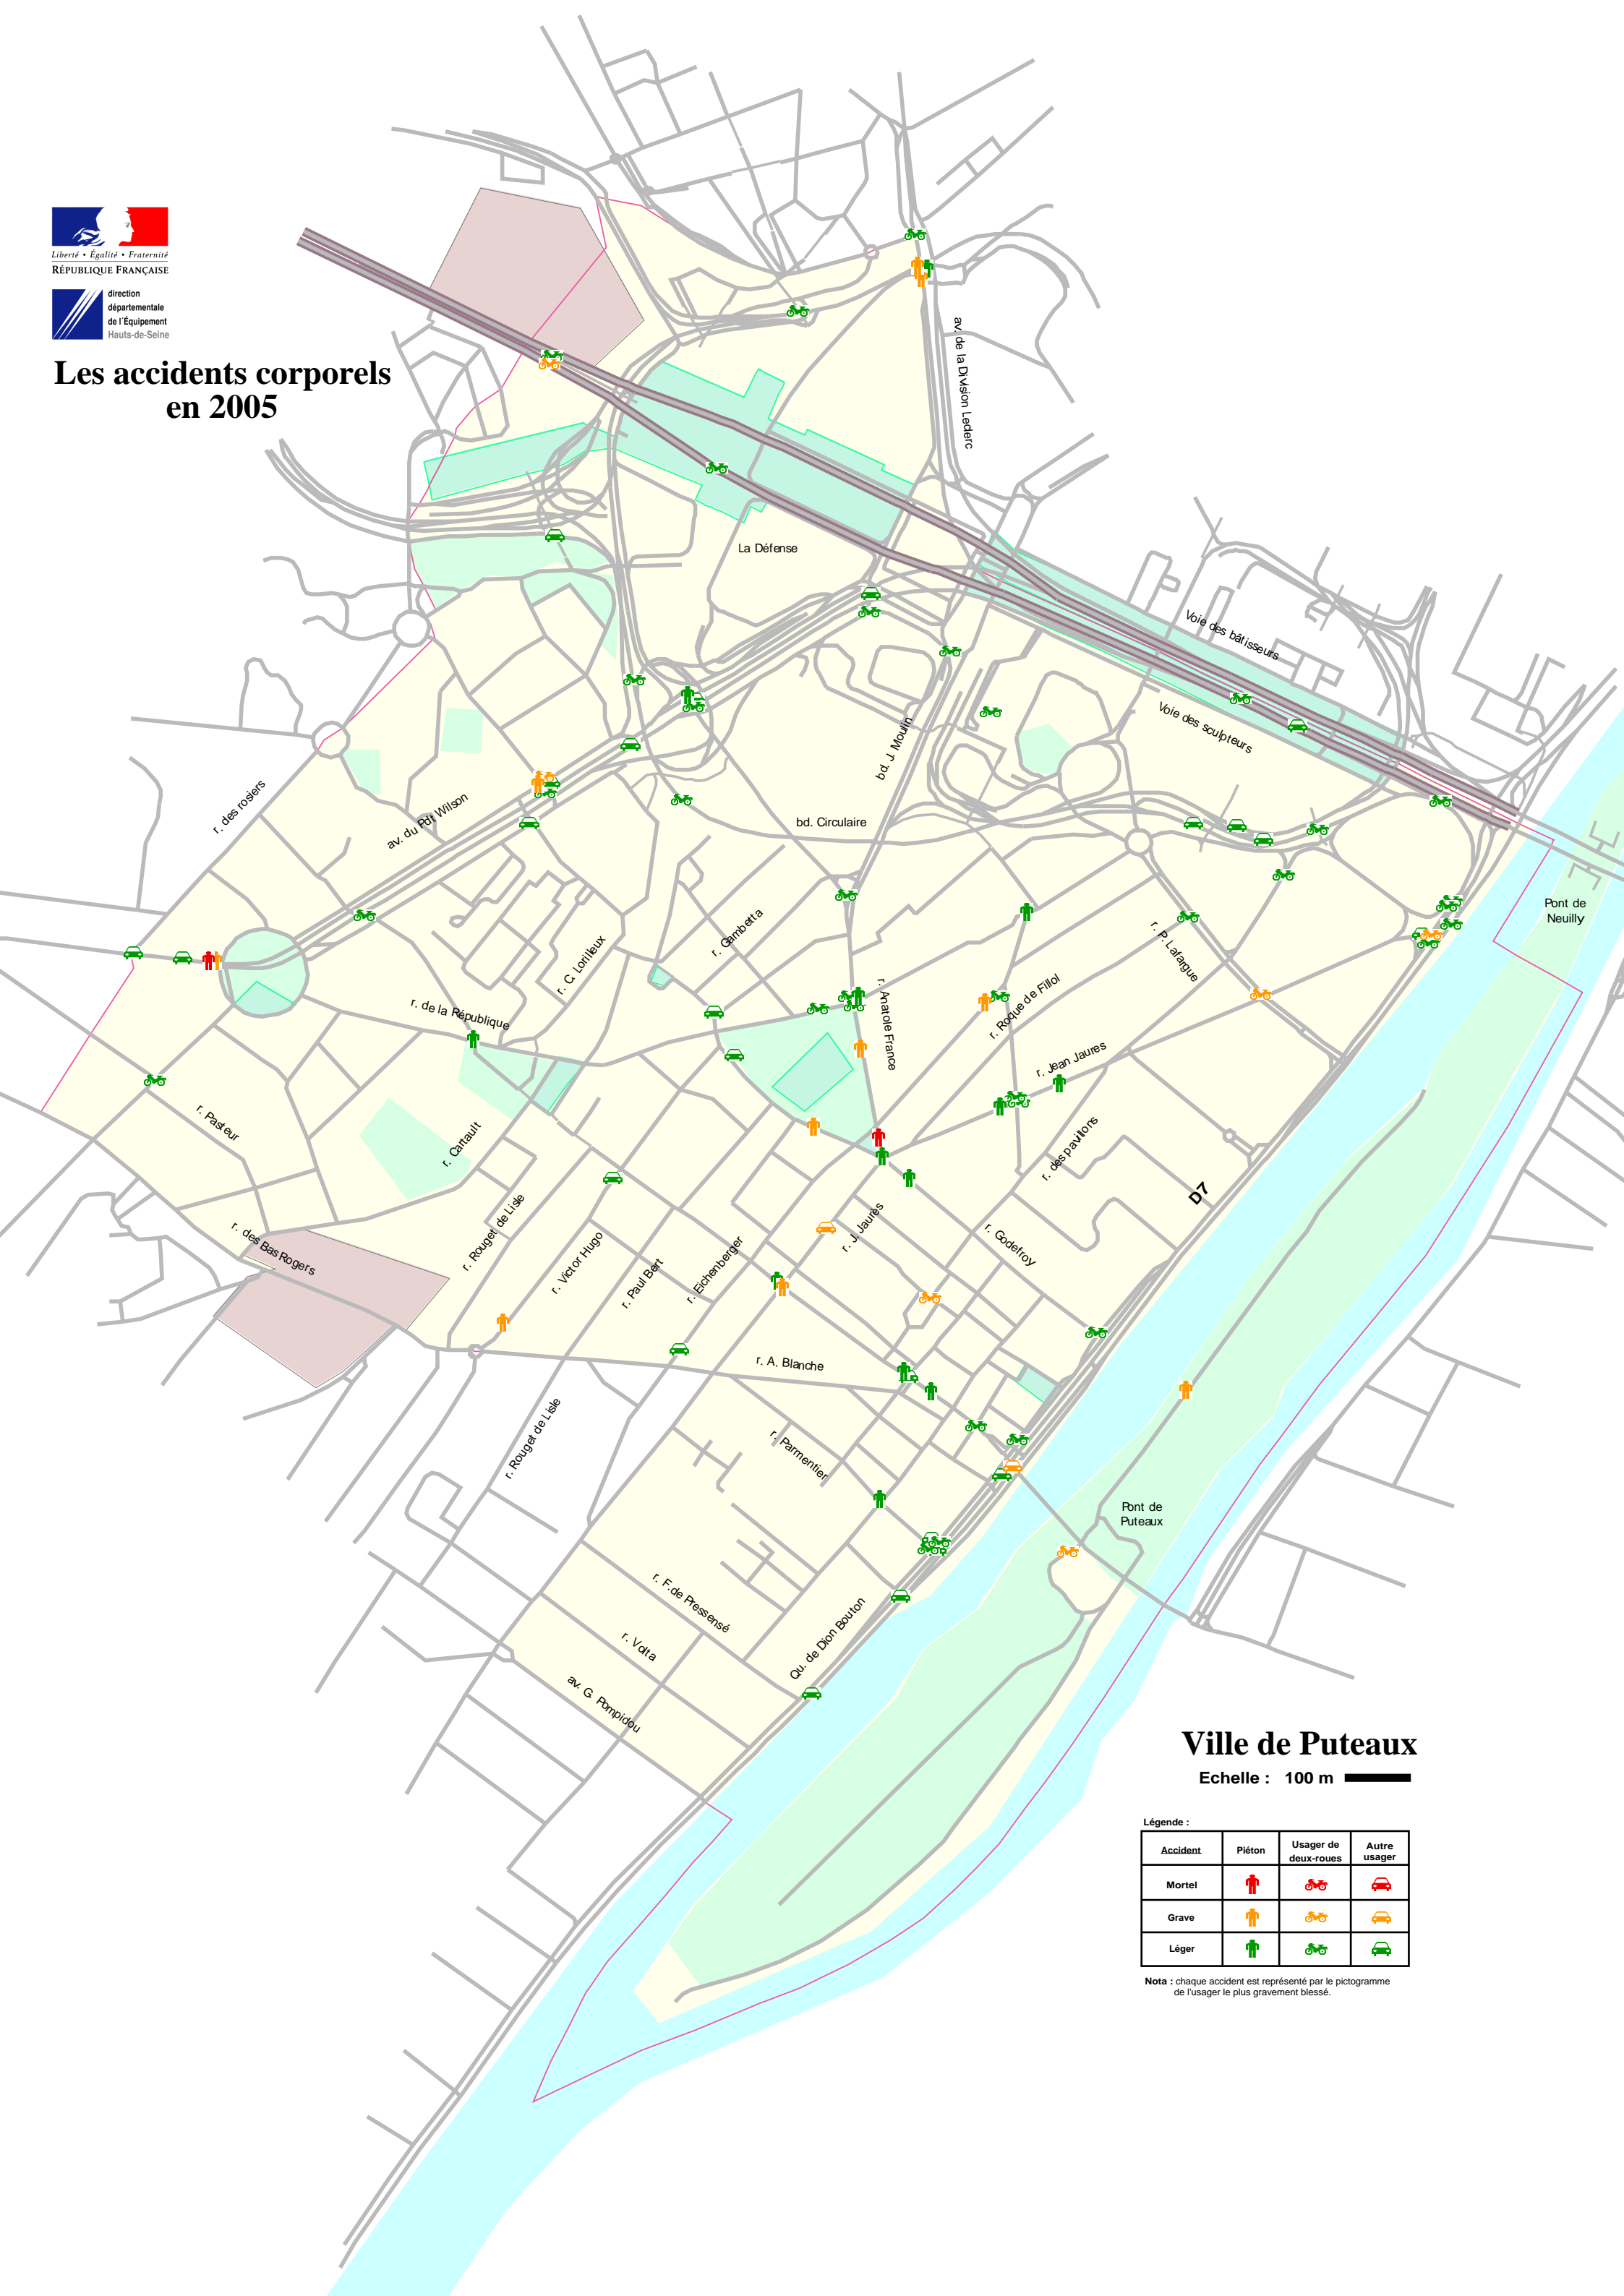

# Les accidents corporels en 2005

## Ville de Puteaux

Echelle : 100 m

Légende :

Accident	Piéton	Usager de deux-roues	Autre usager
Mortel			
Grave			
Léger			

Nota : chaque accident est représenté par le pictogramme de l'utilisateur le plus gravement blessé.