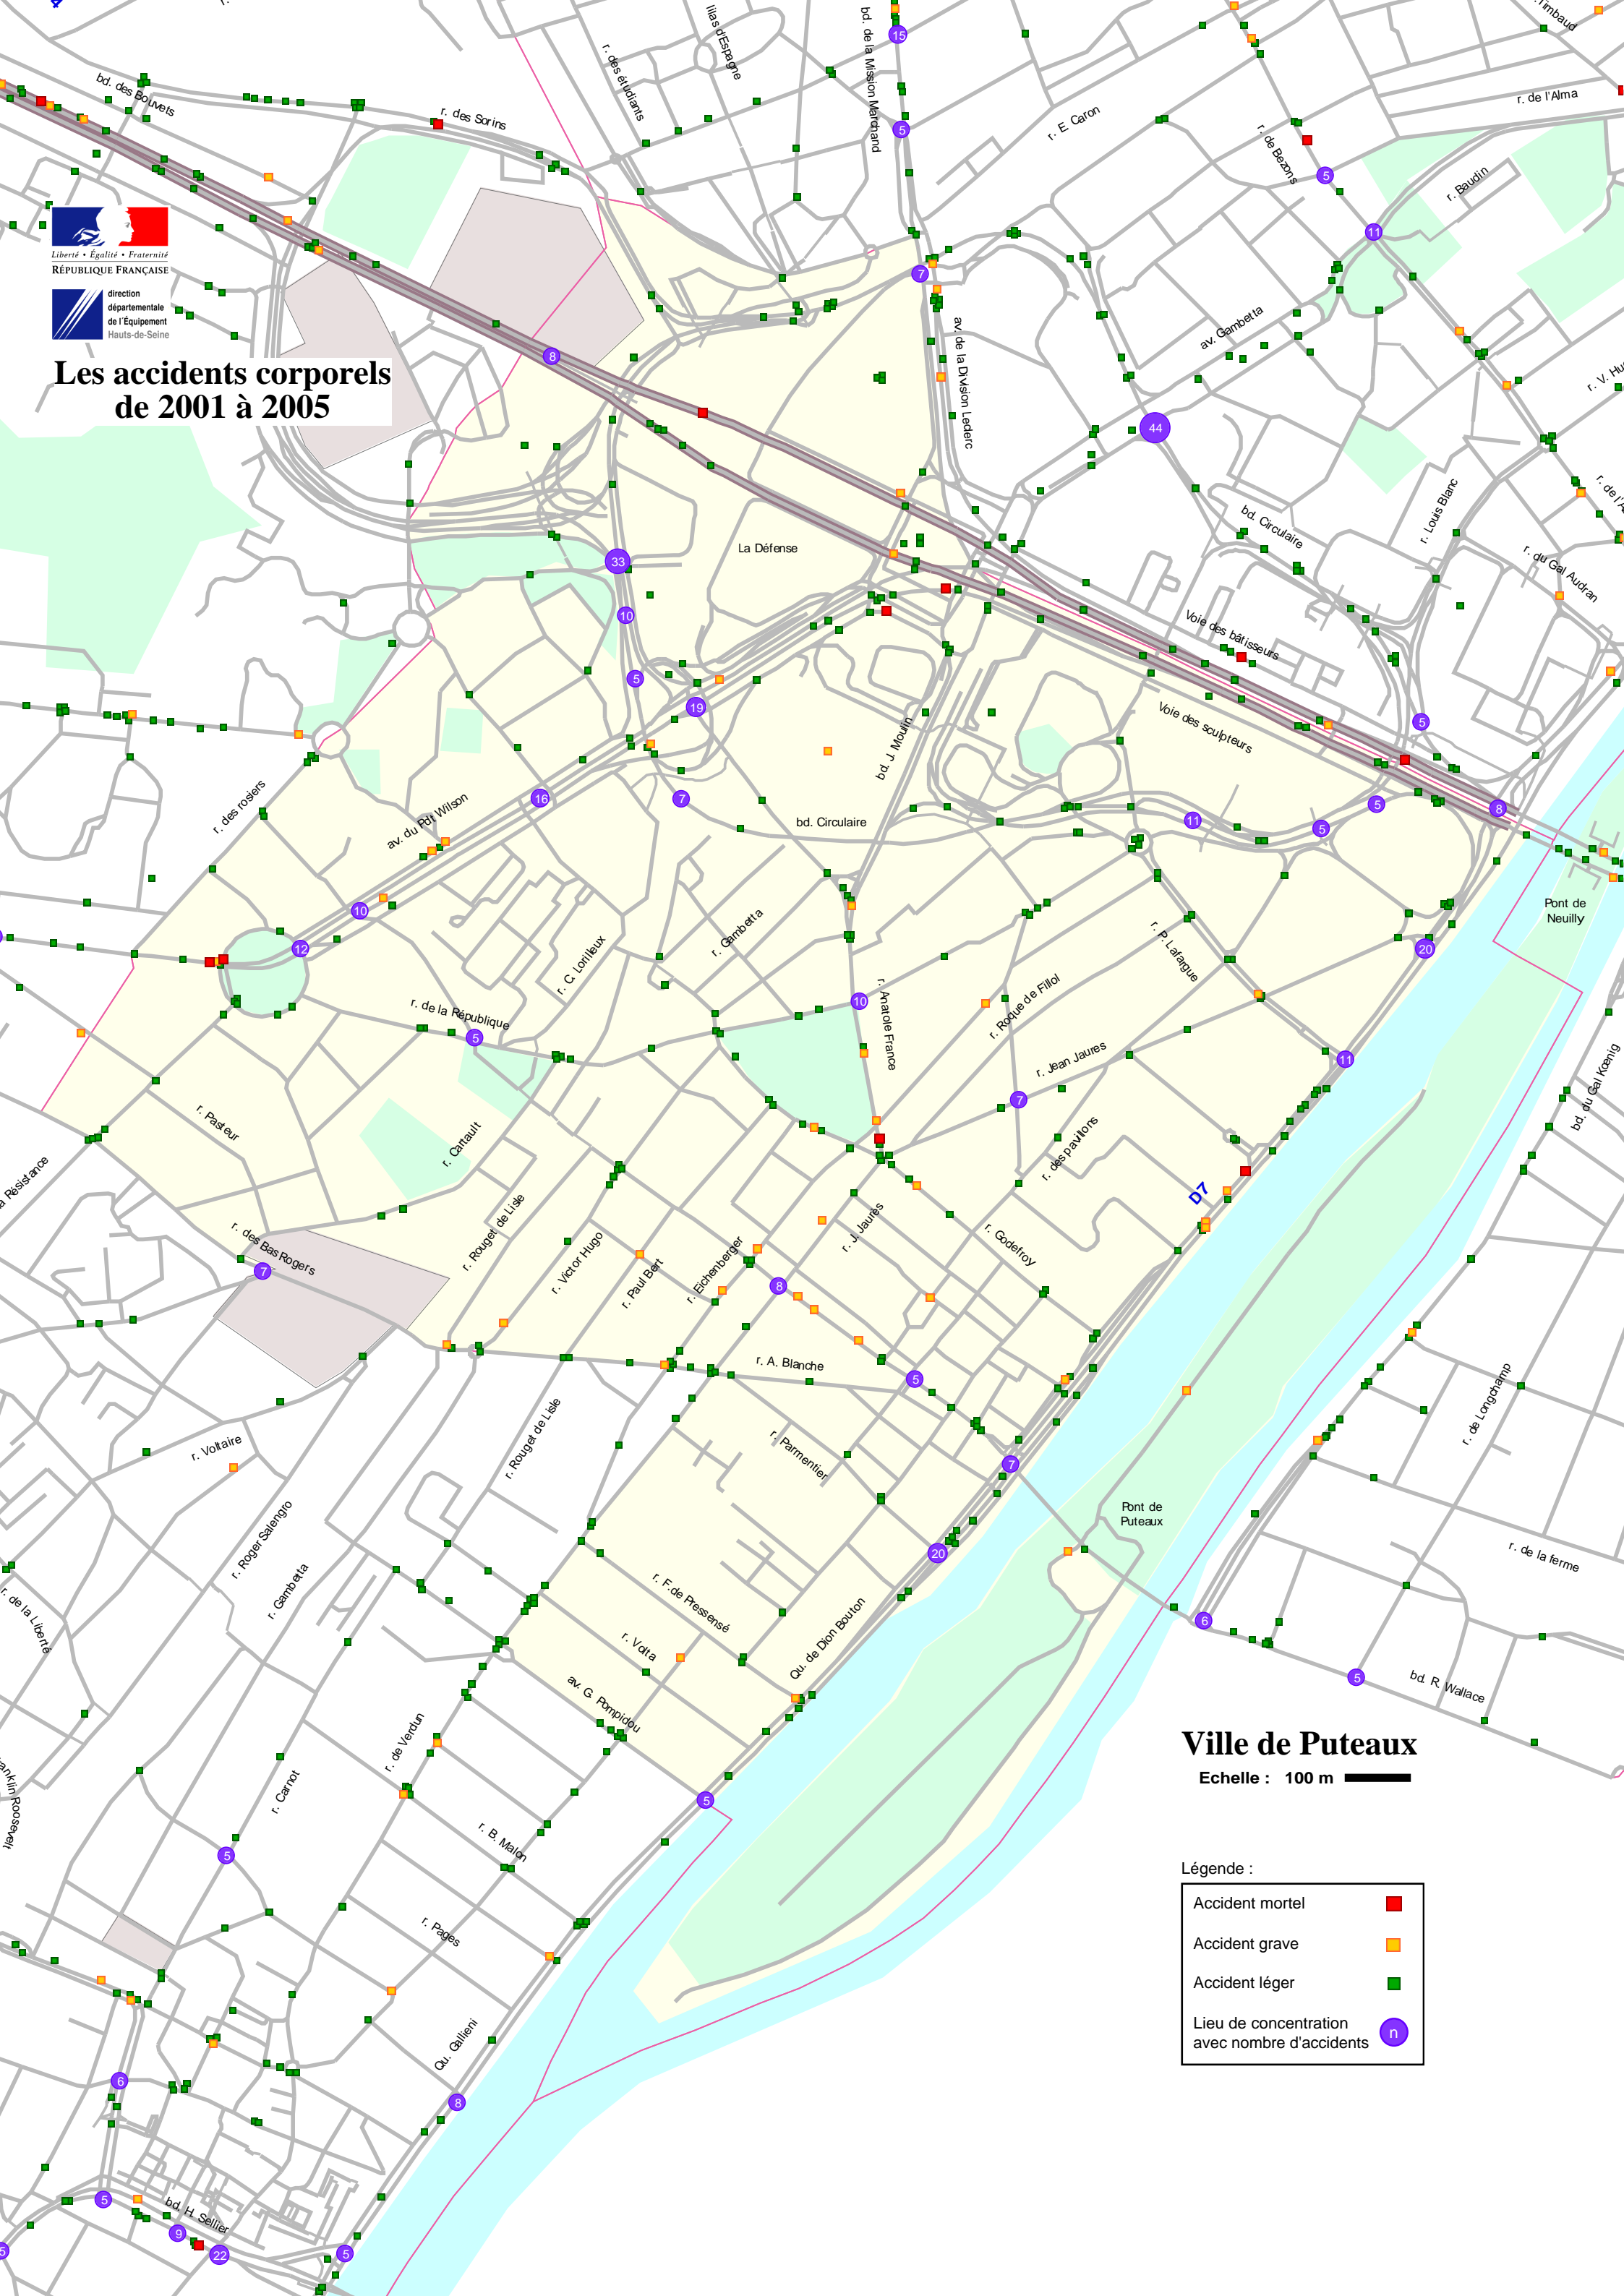

# Les accidents corporels de 2001 à 2005

## Ville de Puteaux

Echelle : 100 m

Légende :

Accident mortel	■
Accident grave	■
Accident léger	■
Lieu de concentration avec nombre d'accidents	○