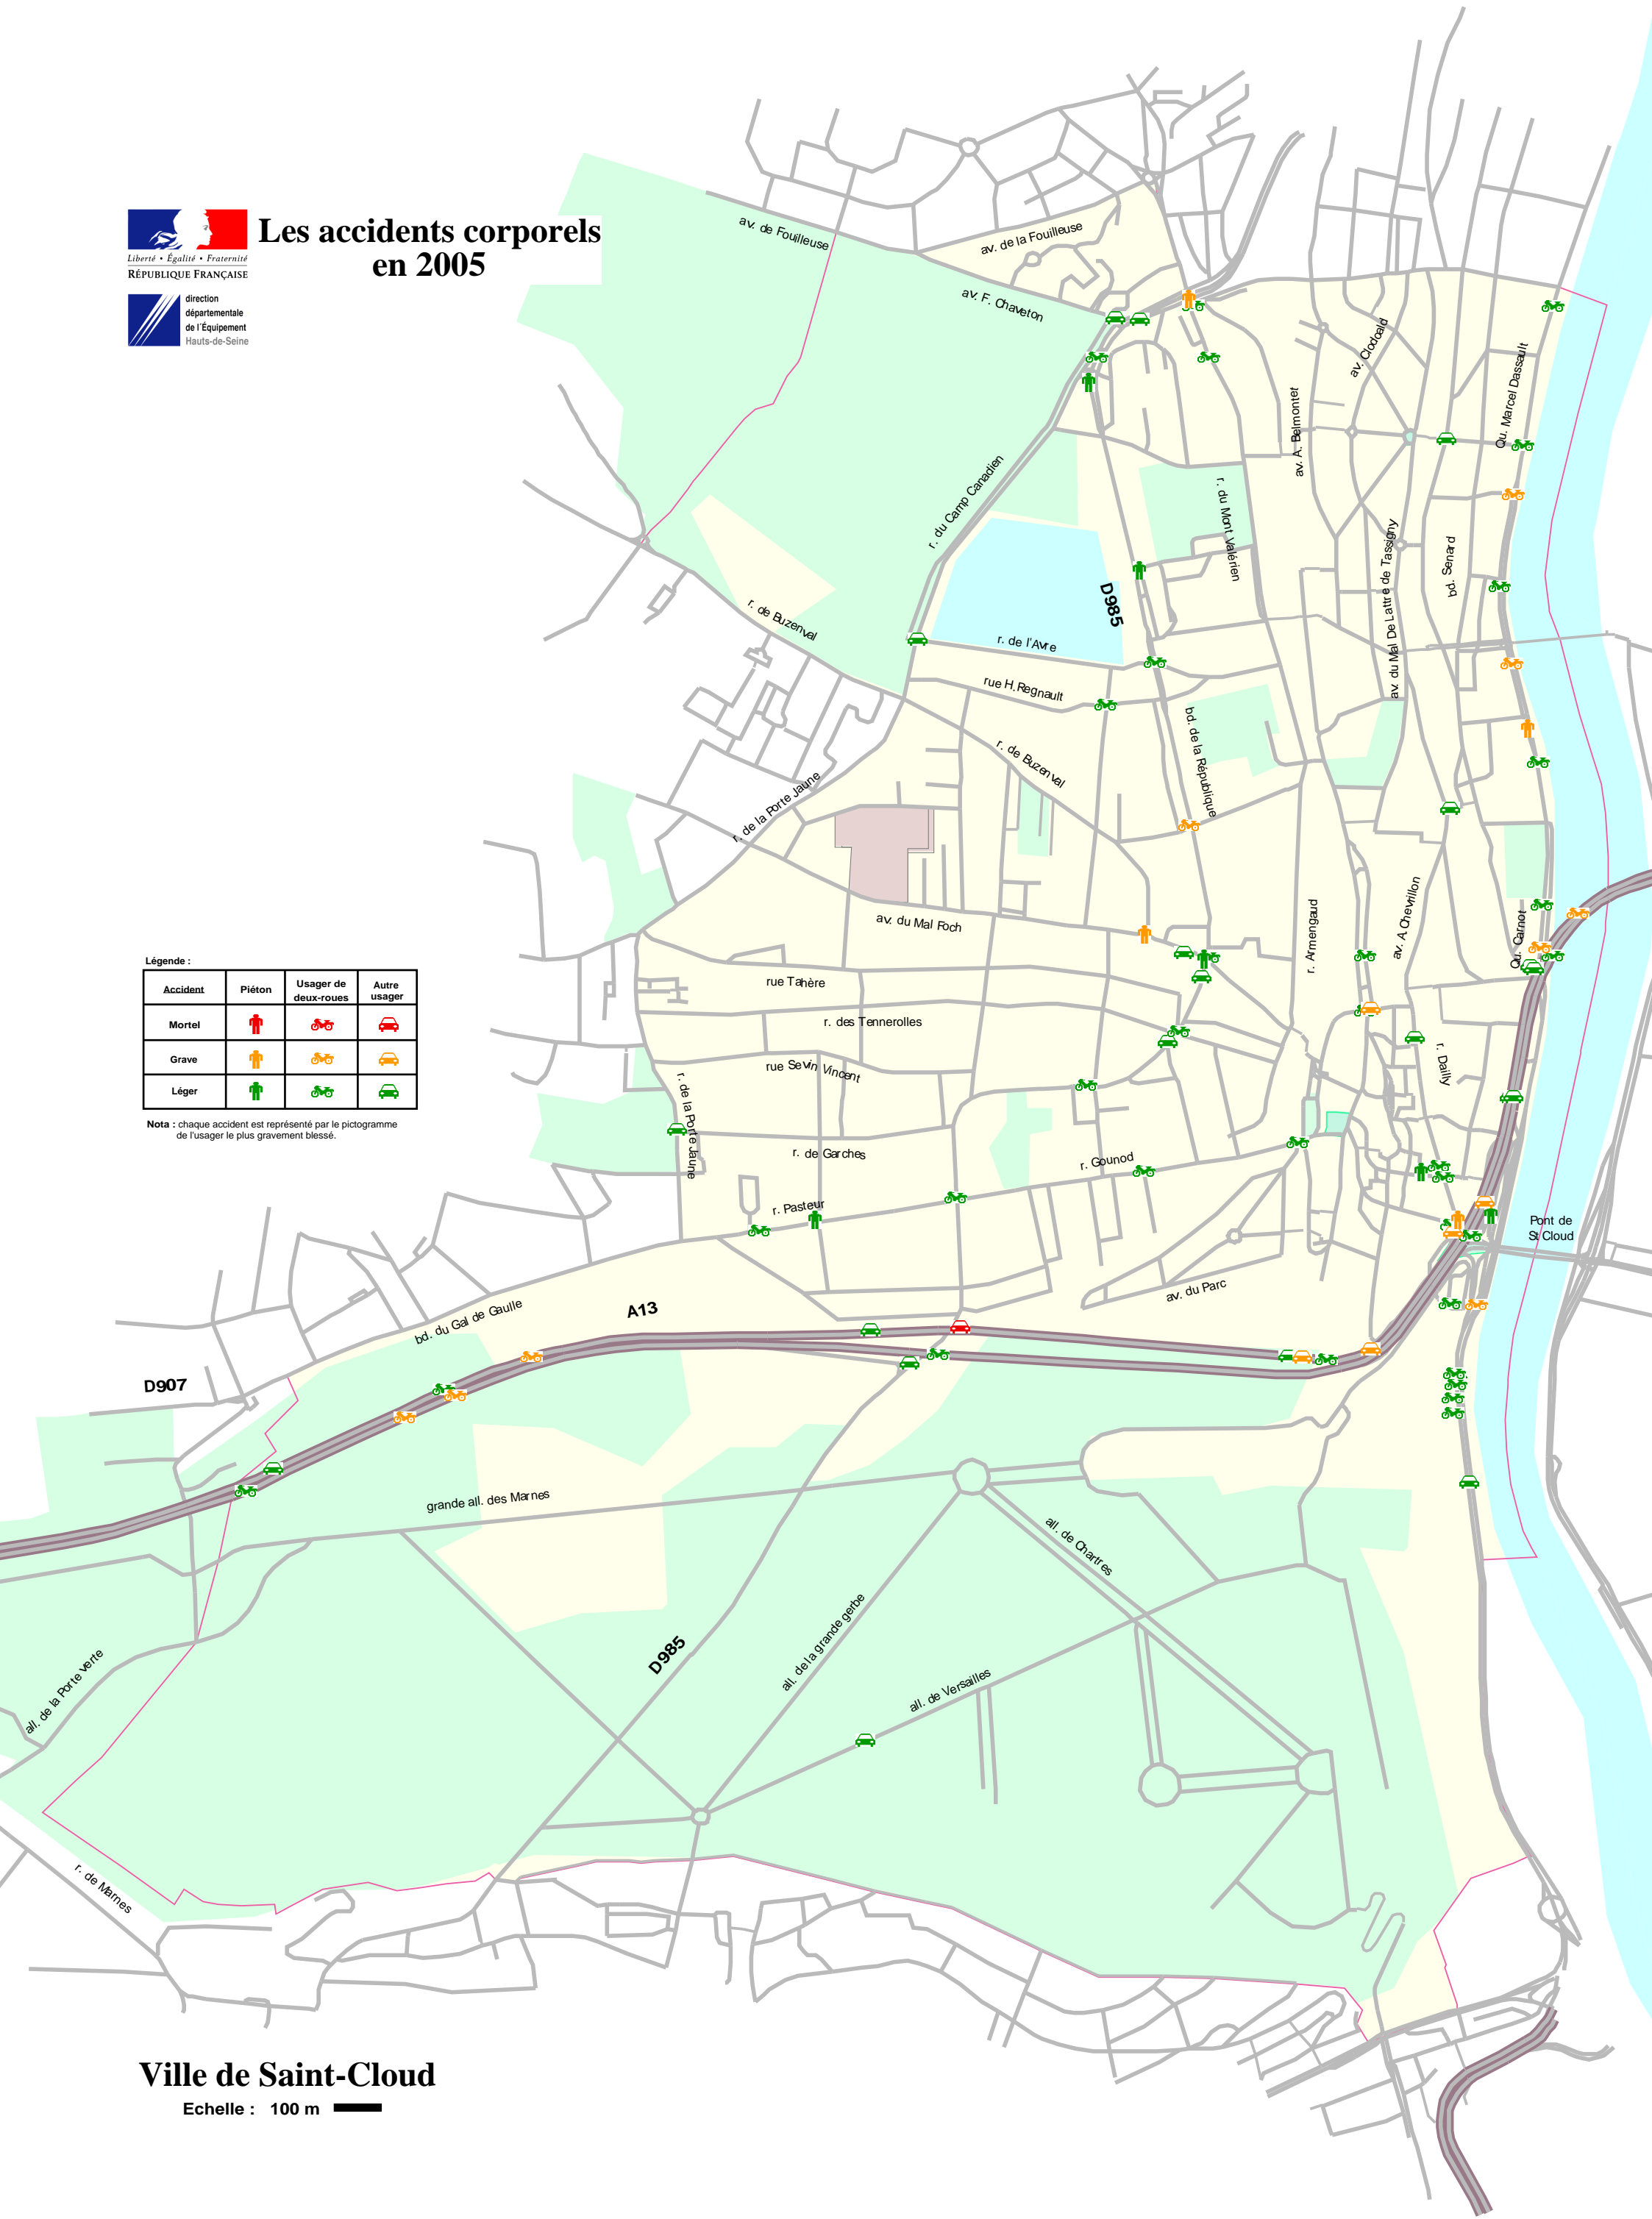

# Les accidents corporels en 2005

Légende :

Accident	Piéton	Usager de deux-roues	Autre usager
Mortel			
Grave			
Léger			

Nota : chaque accident est représenté par le pictogramme de l'usager le plus gravement blessé.

**Ville de Saint-Cloud**

Echelle : 100 m