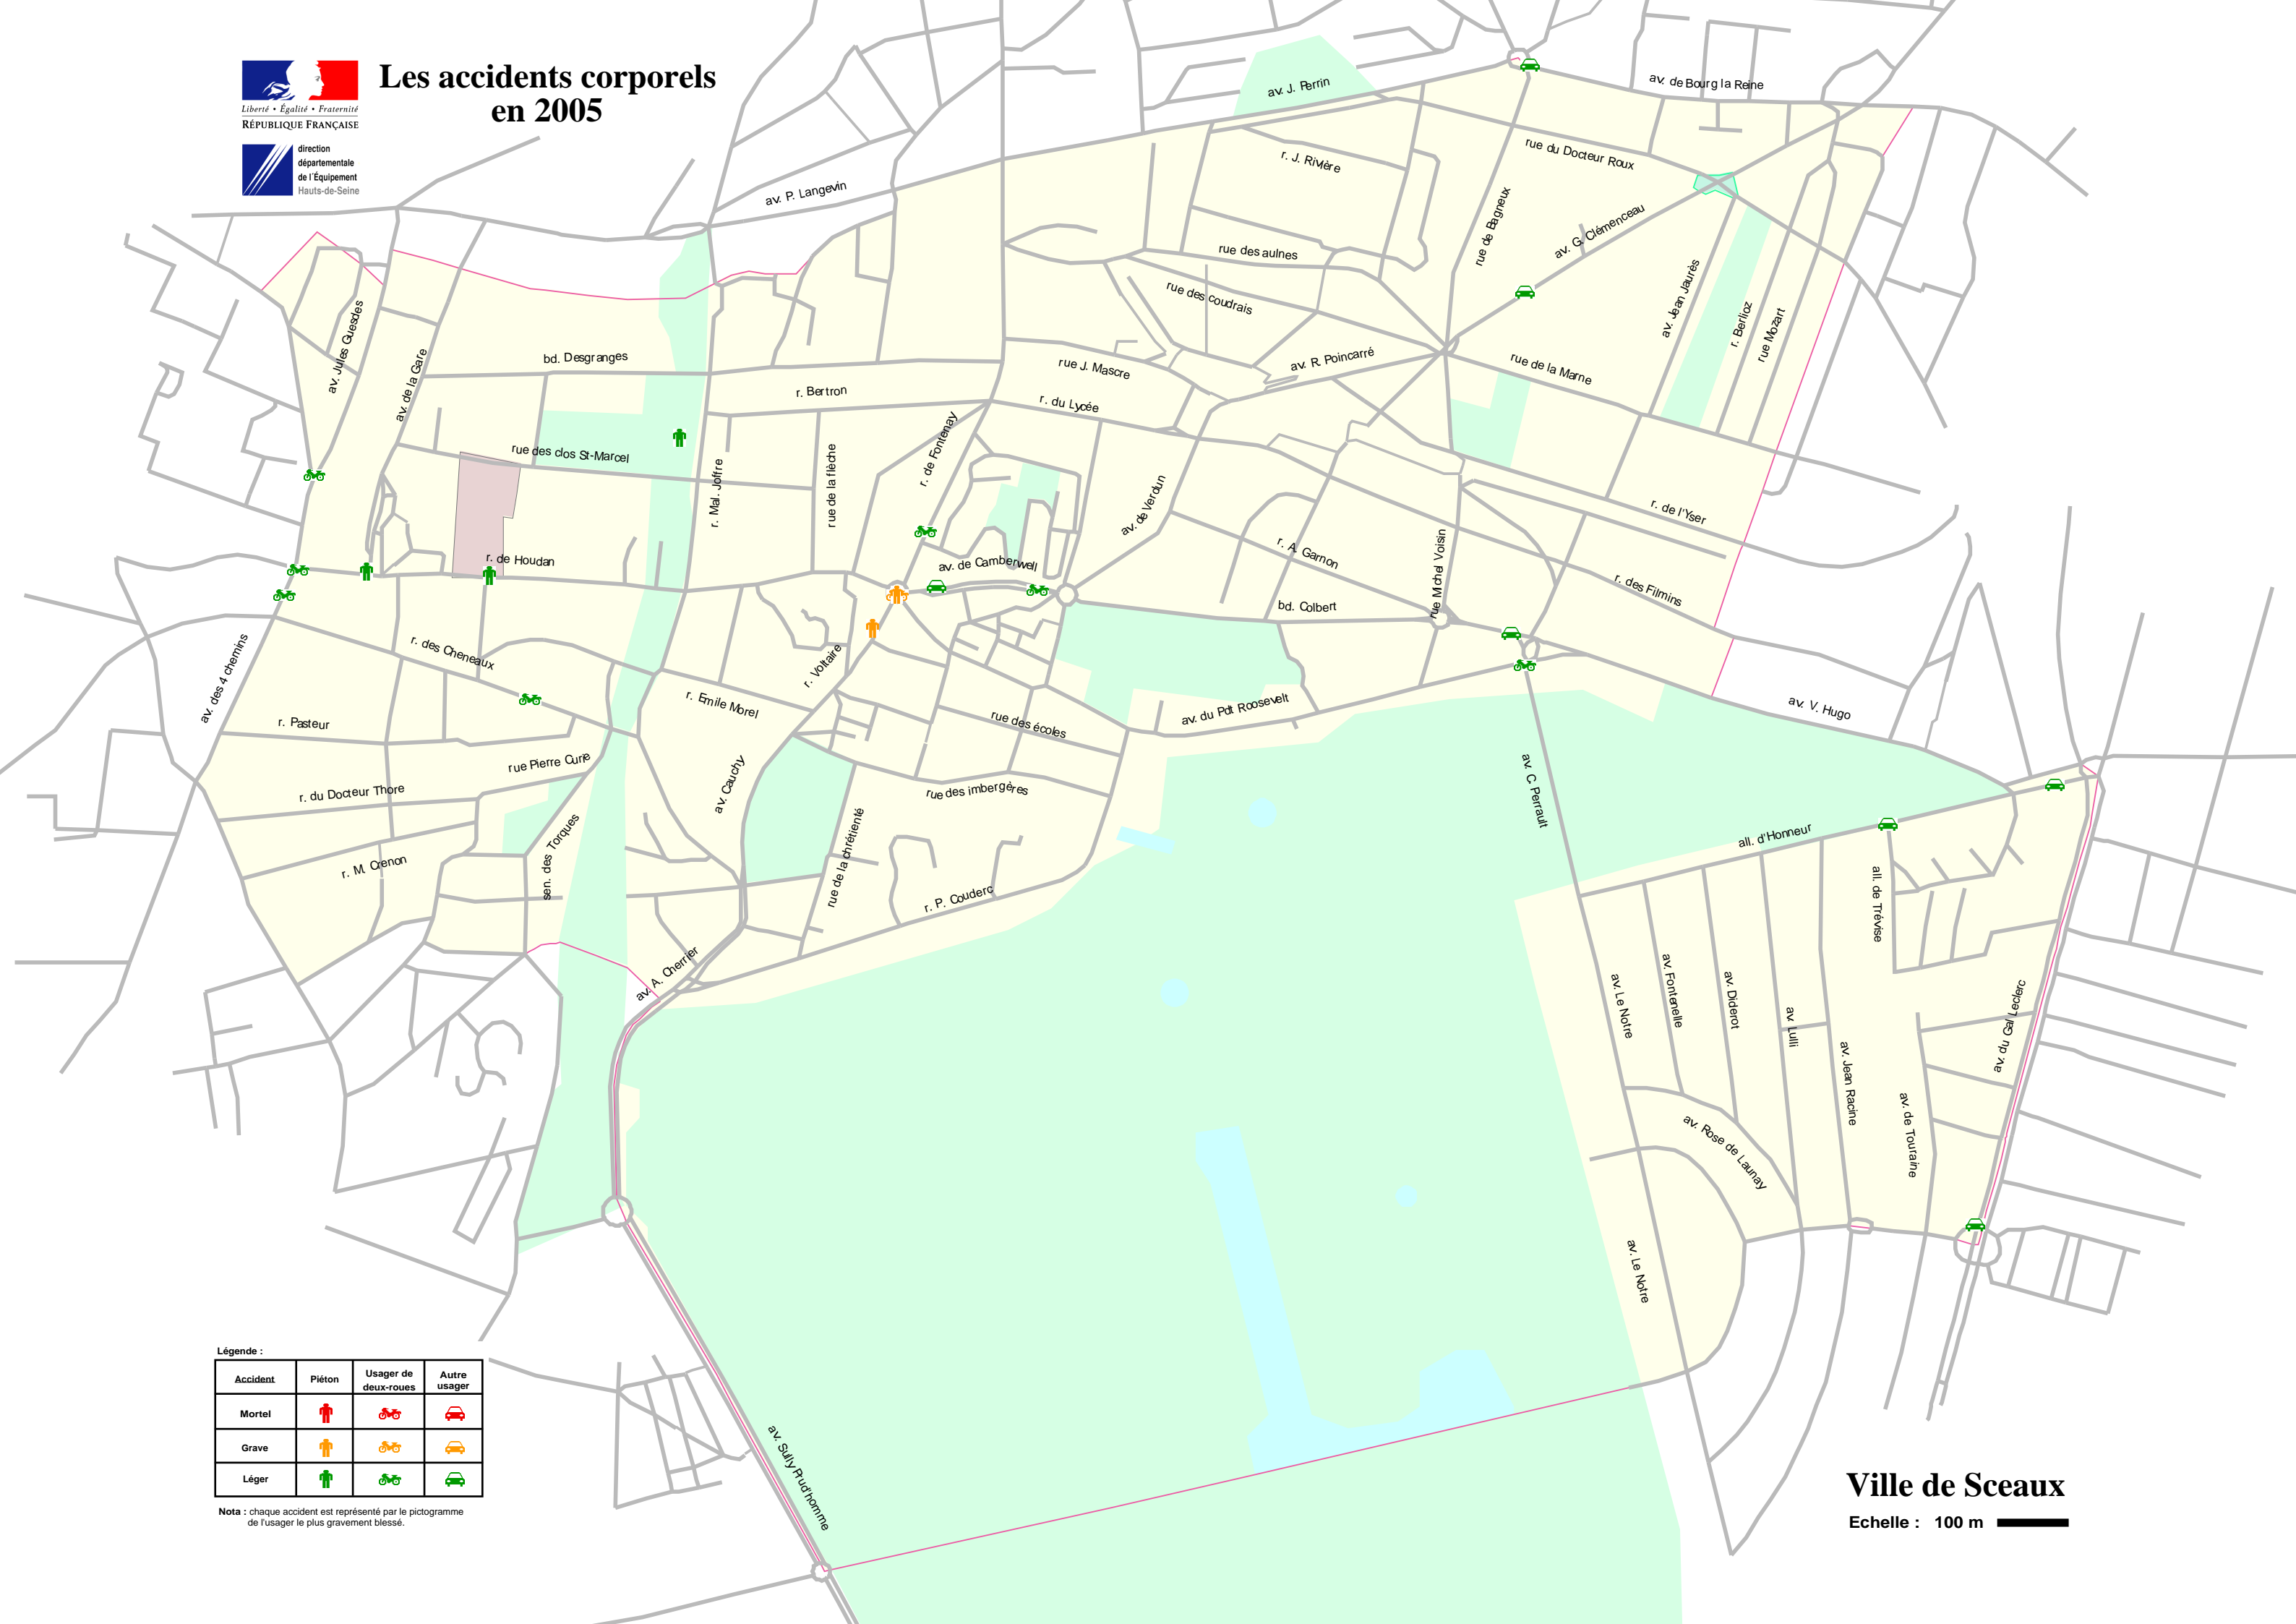

Liberté • Égalité • Fraternité
RÉPUBLIQUE FRANÇAISE

direction
départementale
de l'Équipement
Hauts-de-Seine

Les accidents corporels en 2005

Légende :

Accident	Piéton	Usager de deux-roues	Autre usager
Mortel			
Grave			
Léger			

Nota : chaque accident est représenté par le pictogramme de l'utilisateur le plus gravement blessé.

Ville de Sceaux

Echelle : 100 m