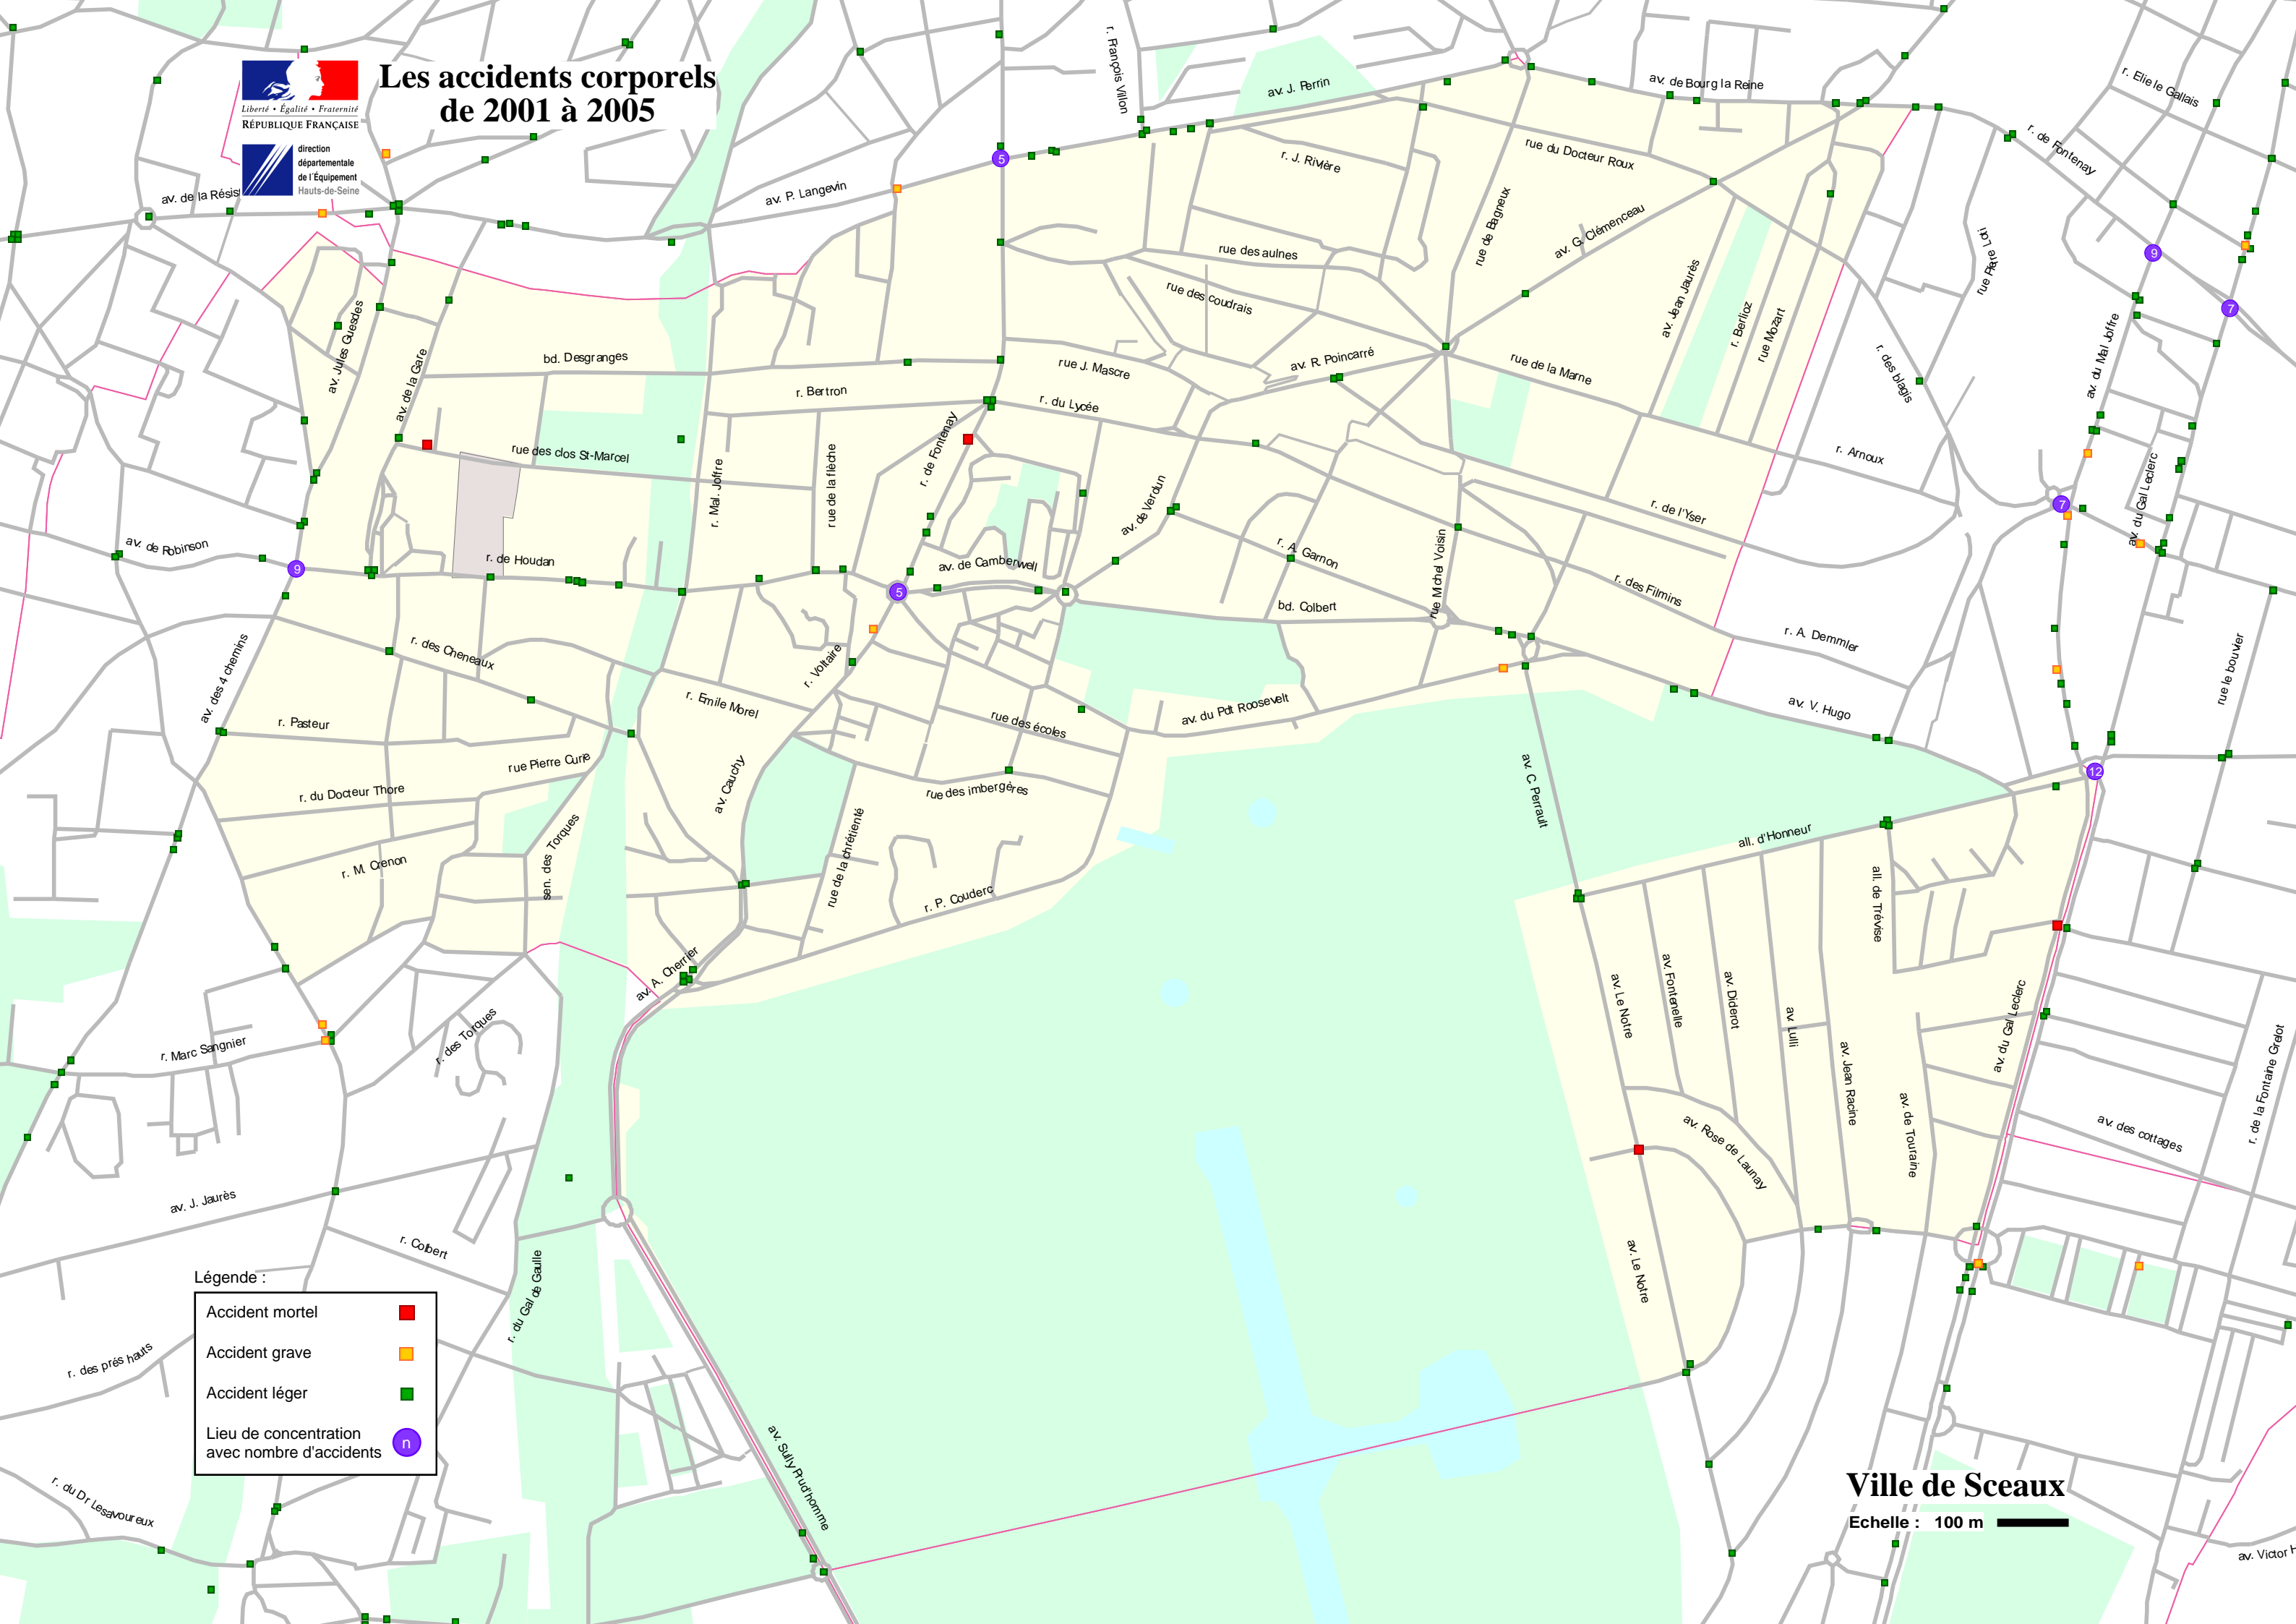

Liberté • Égalité • Fraternité
RÉPUBLIQUE FRANÇAISE

Les accidents corporels de 2001 à 2005

Légende :

Accident mortel	■
Accident grave	■
Accident léger	■
Lieu de concentration avec nombre d'accidents	n

Ville de Sceaux

Echelle : 100 m