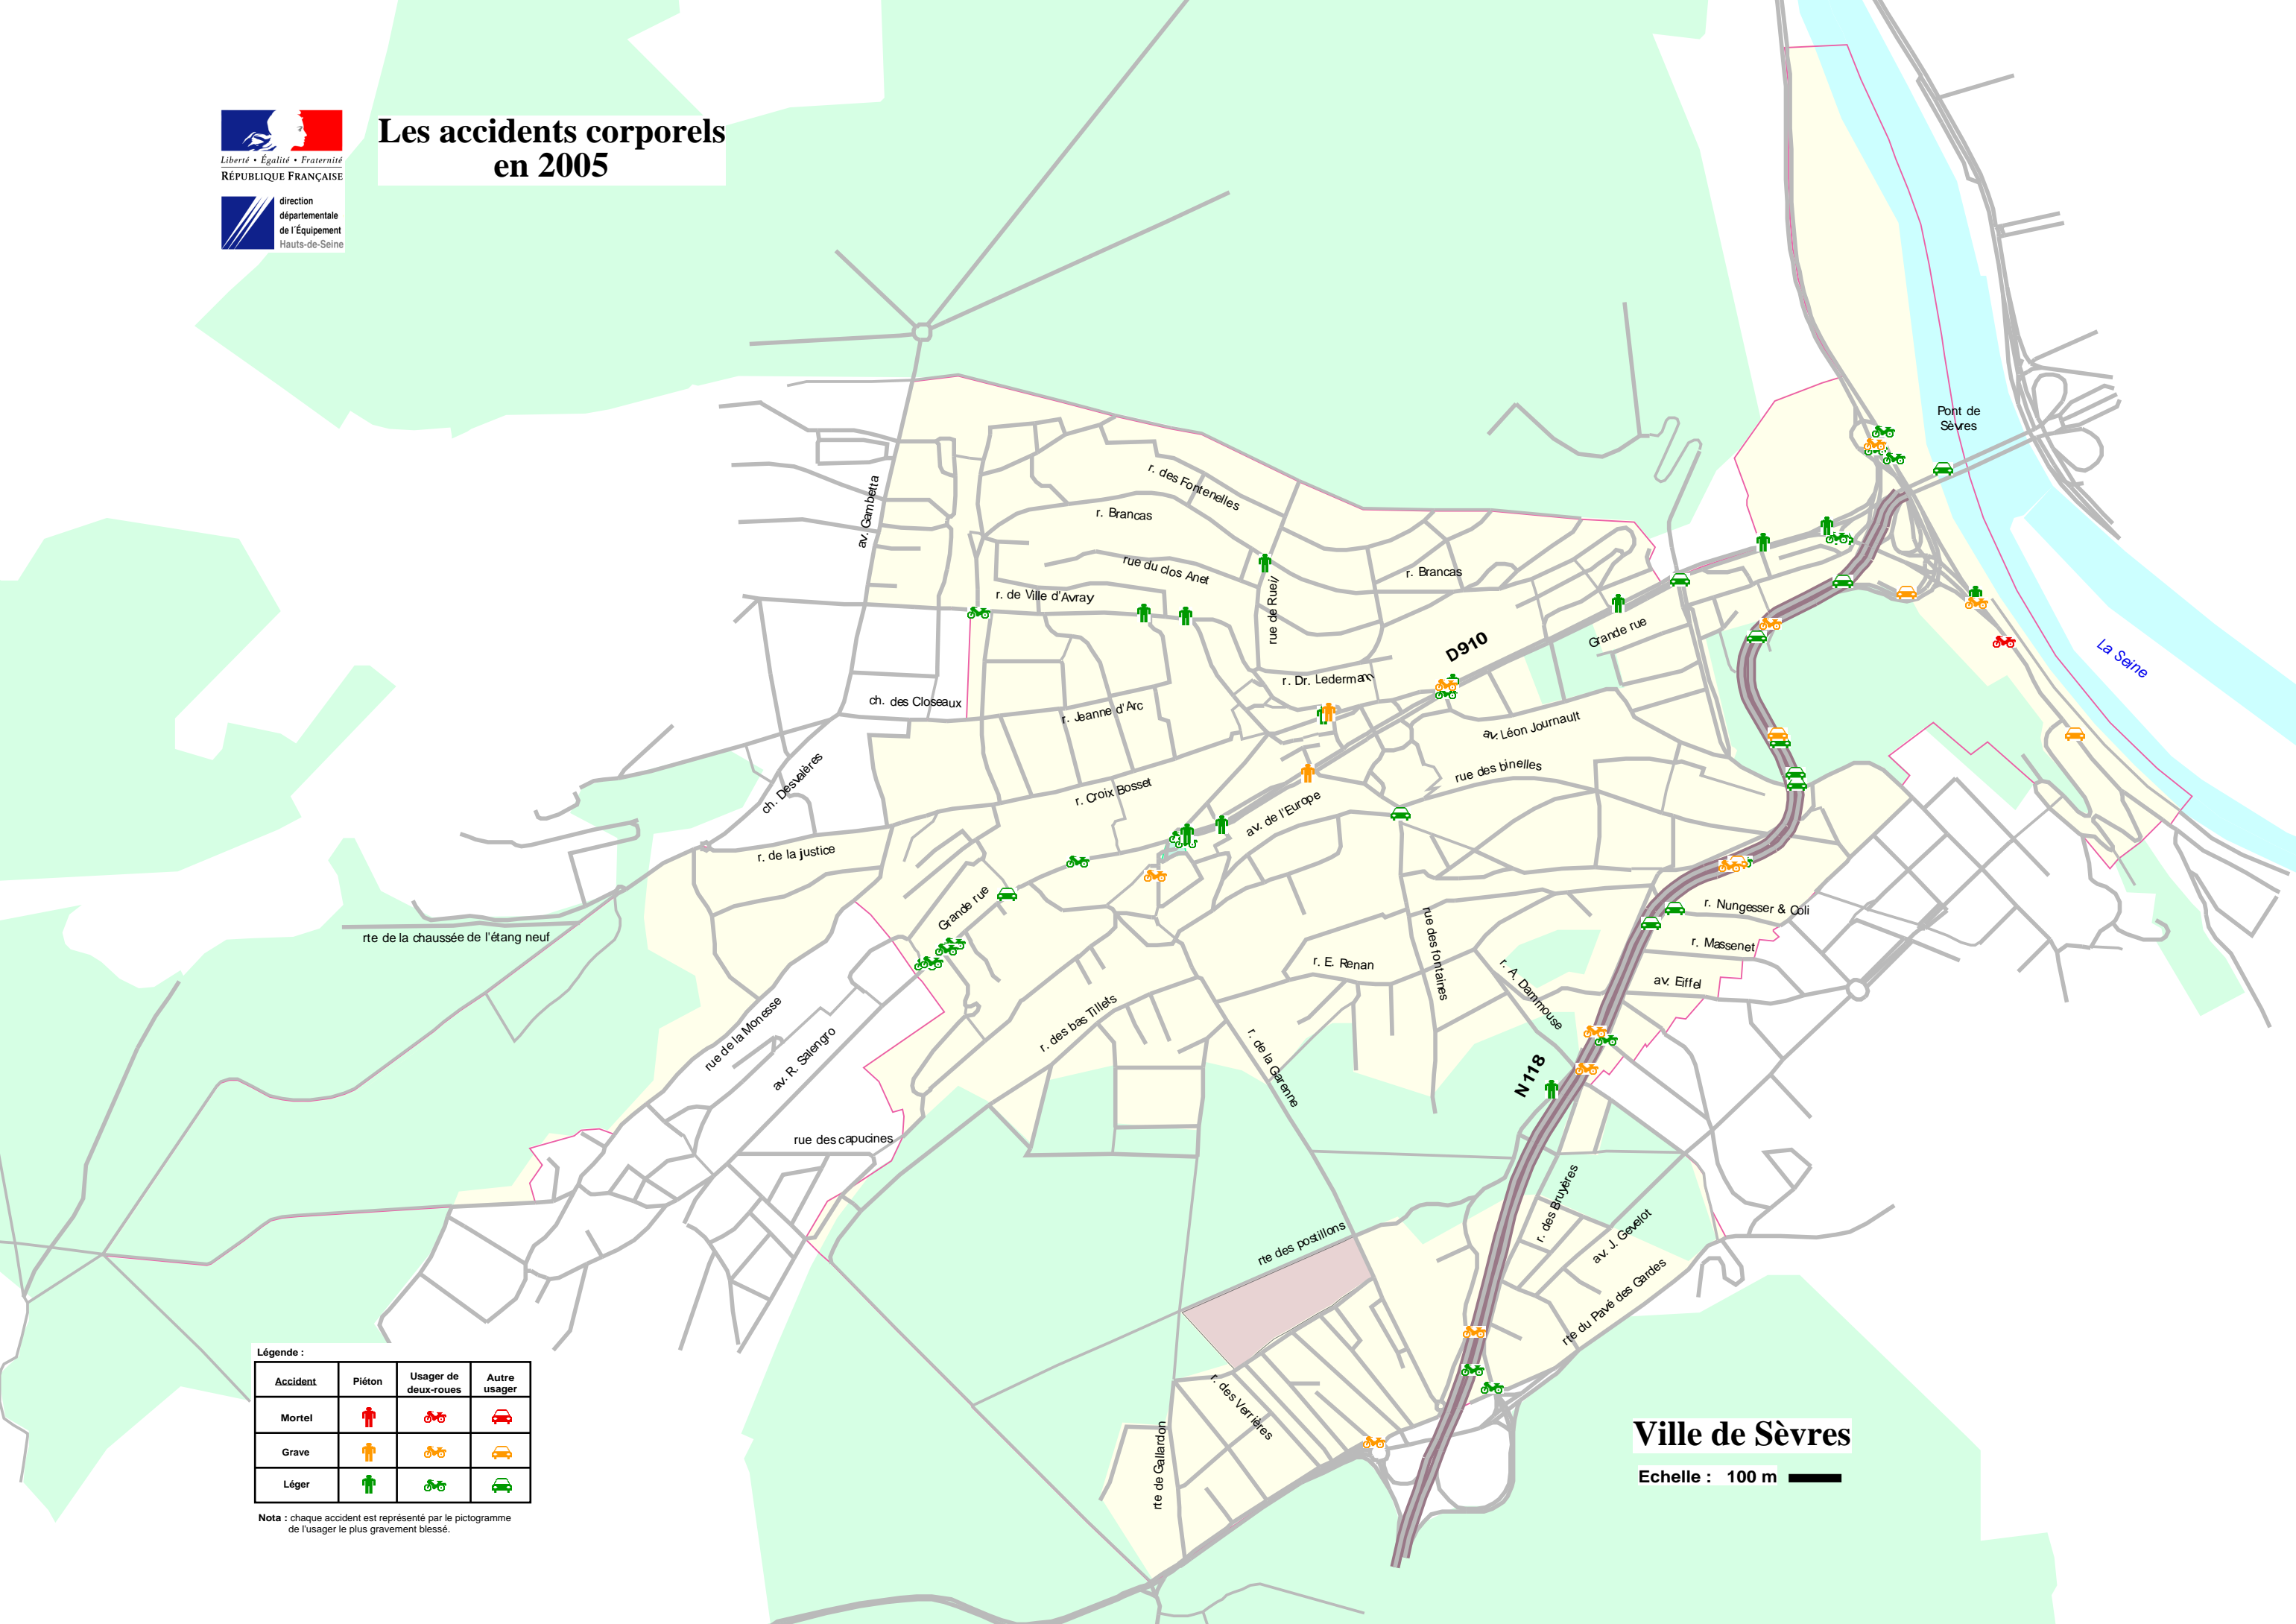

# Les accidents corporels en 2005

Légende :

Accident	Piéton	Usager de deux-roues	Autre usager
Mortel			
Grave			
Léger			

Nota : chaque accident est représenté par le pictogramme de l'utilisateur le plus gravement blessé.

**Ville de Sèvres**

Echelle : 100 m