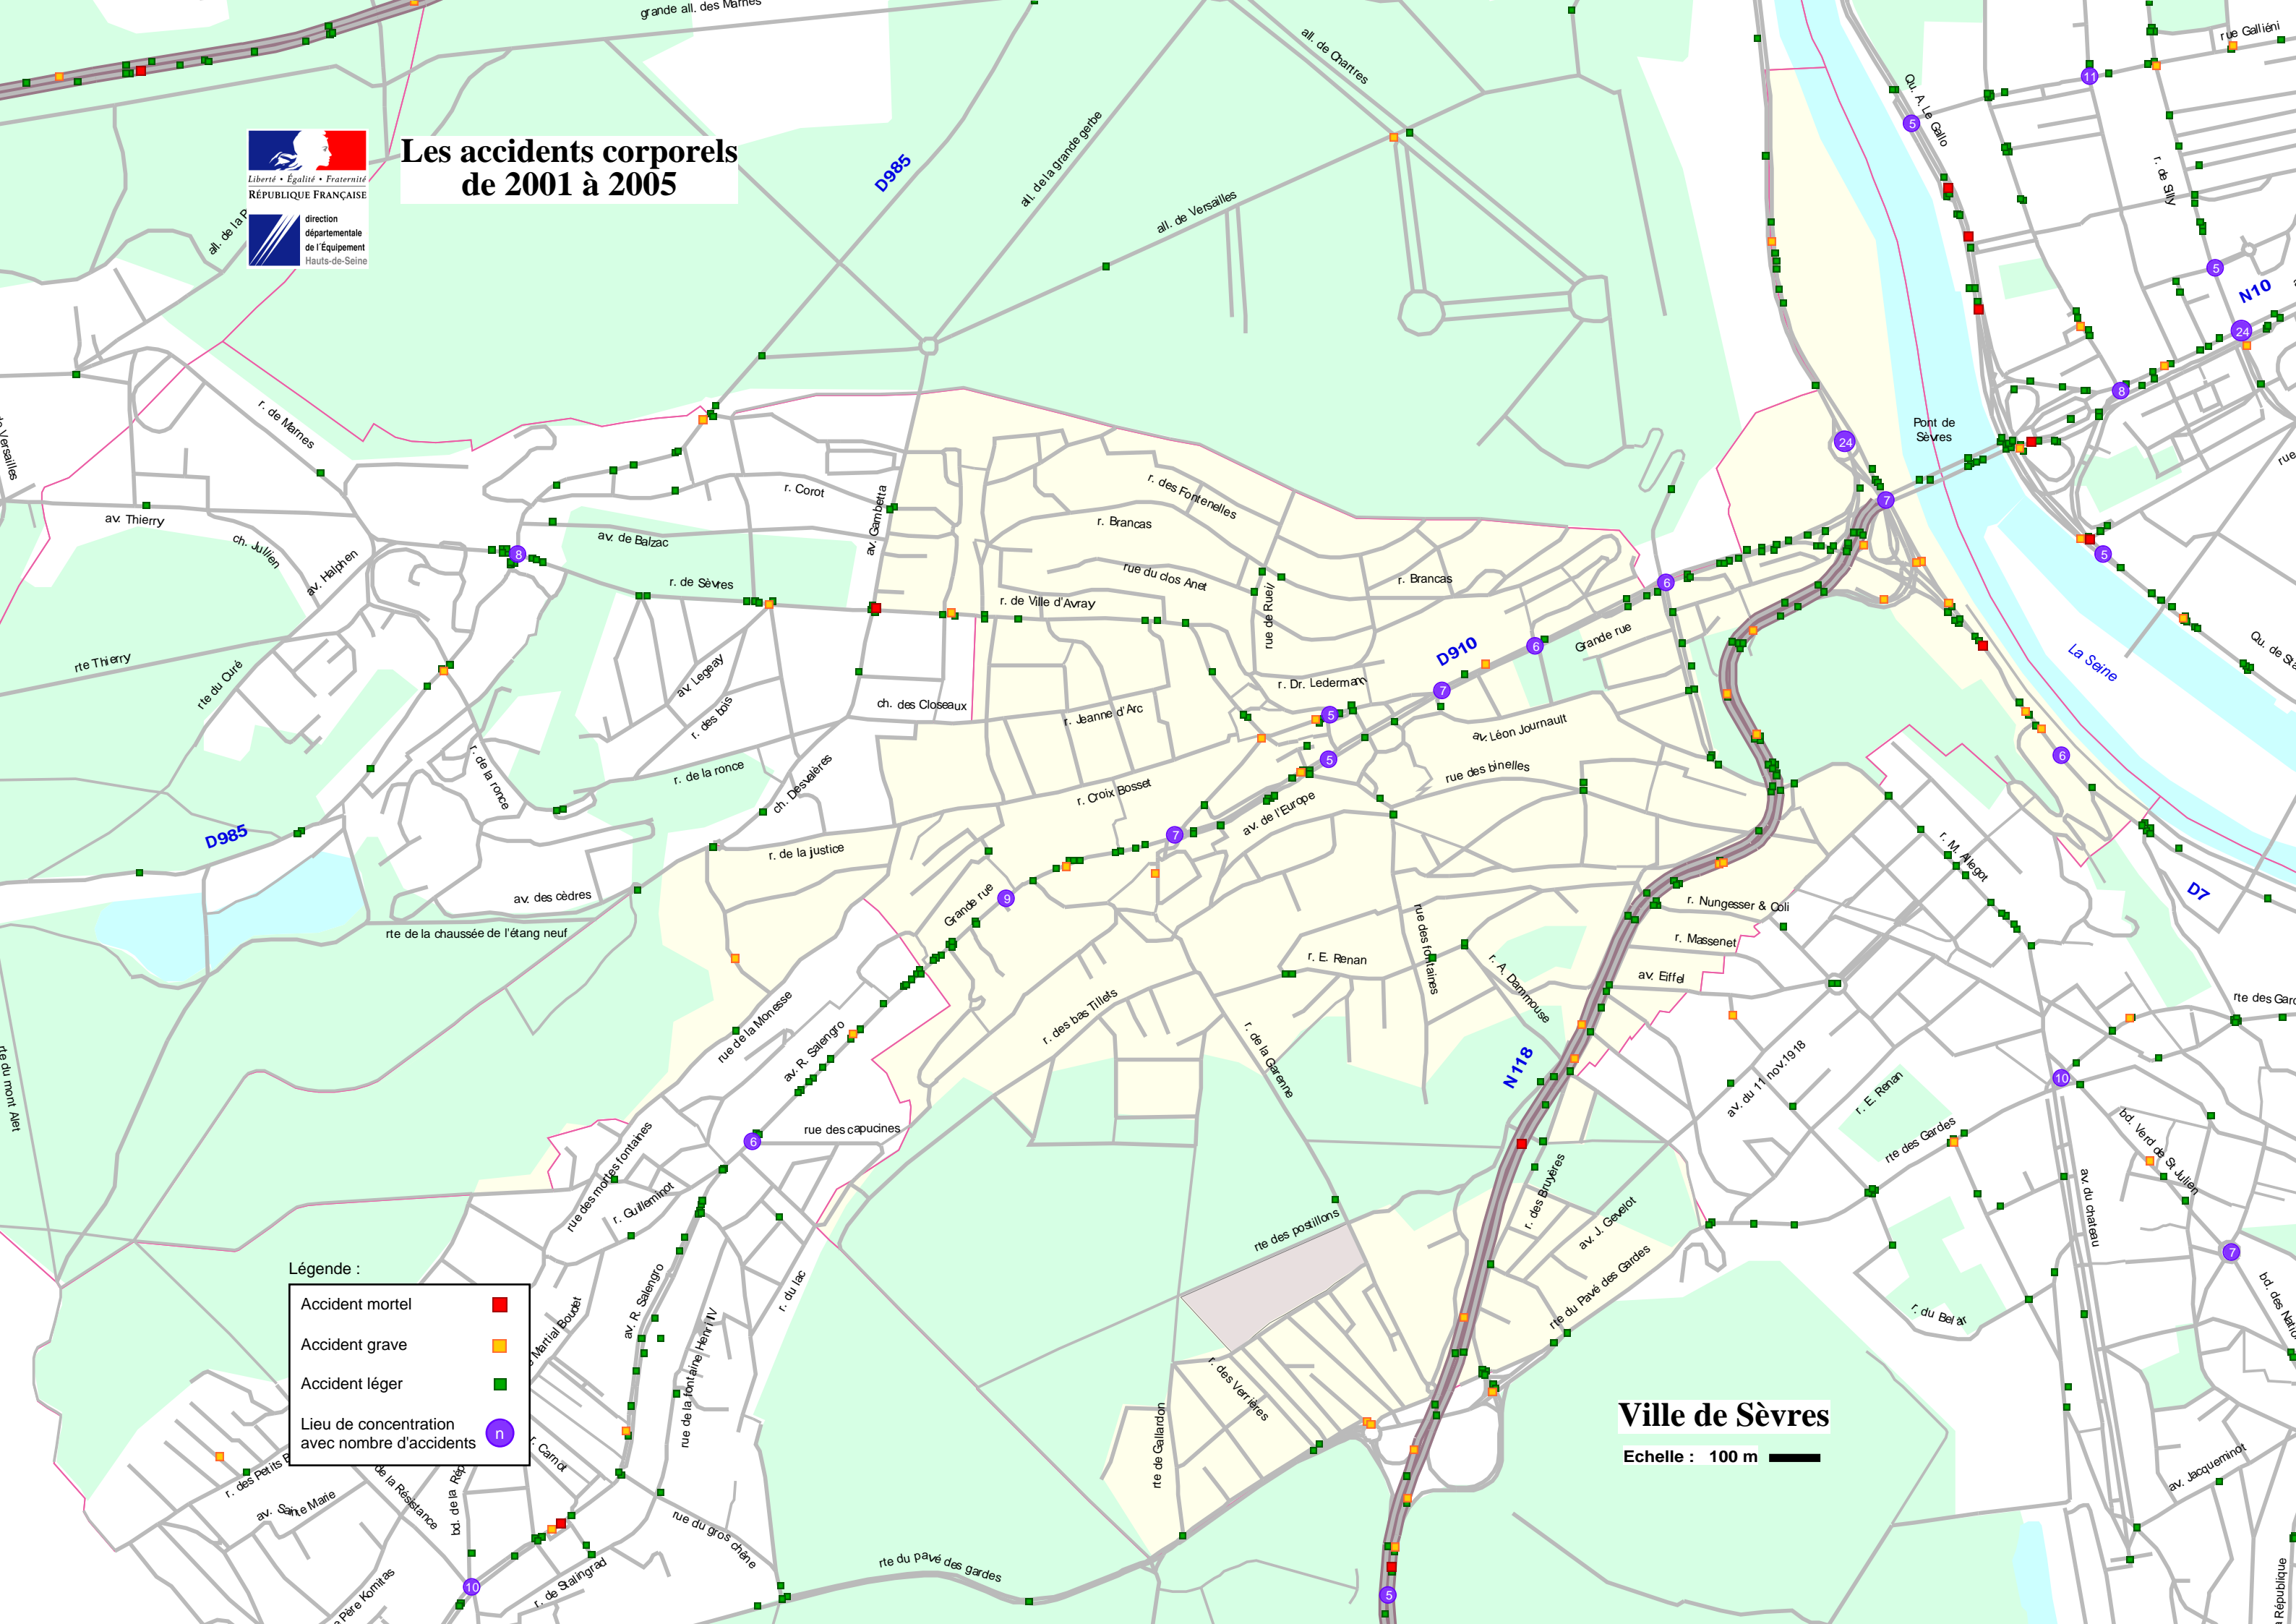

# Les accidents corporels de 2001 à 2005

## Légende :

- Accident mortel ■
- Accident grave ■
- Accident léger ■
- Lieu de concentration avec nombre d'accidents ○

Ville de Sèvres

Echelle : 100 m