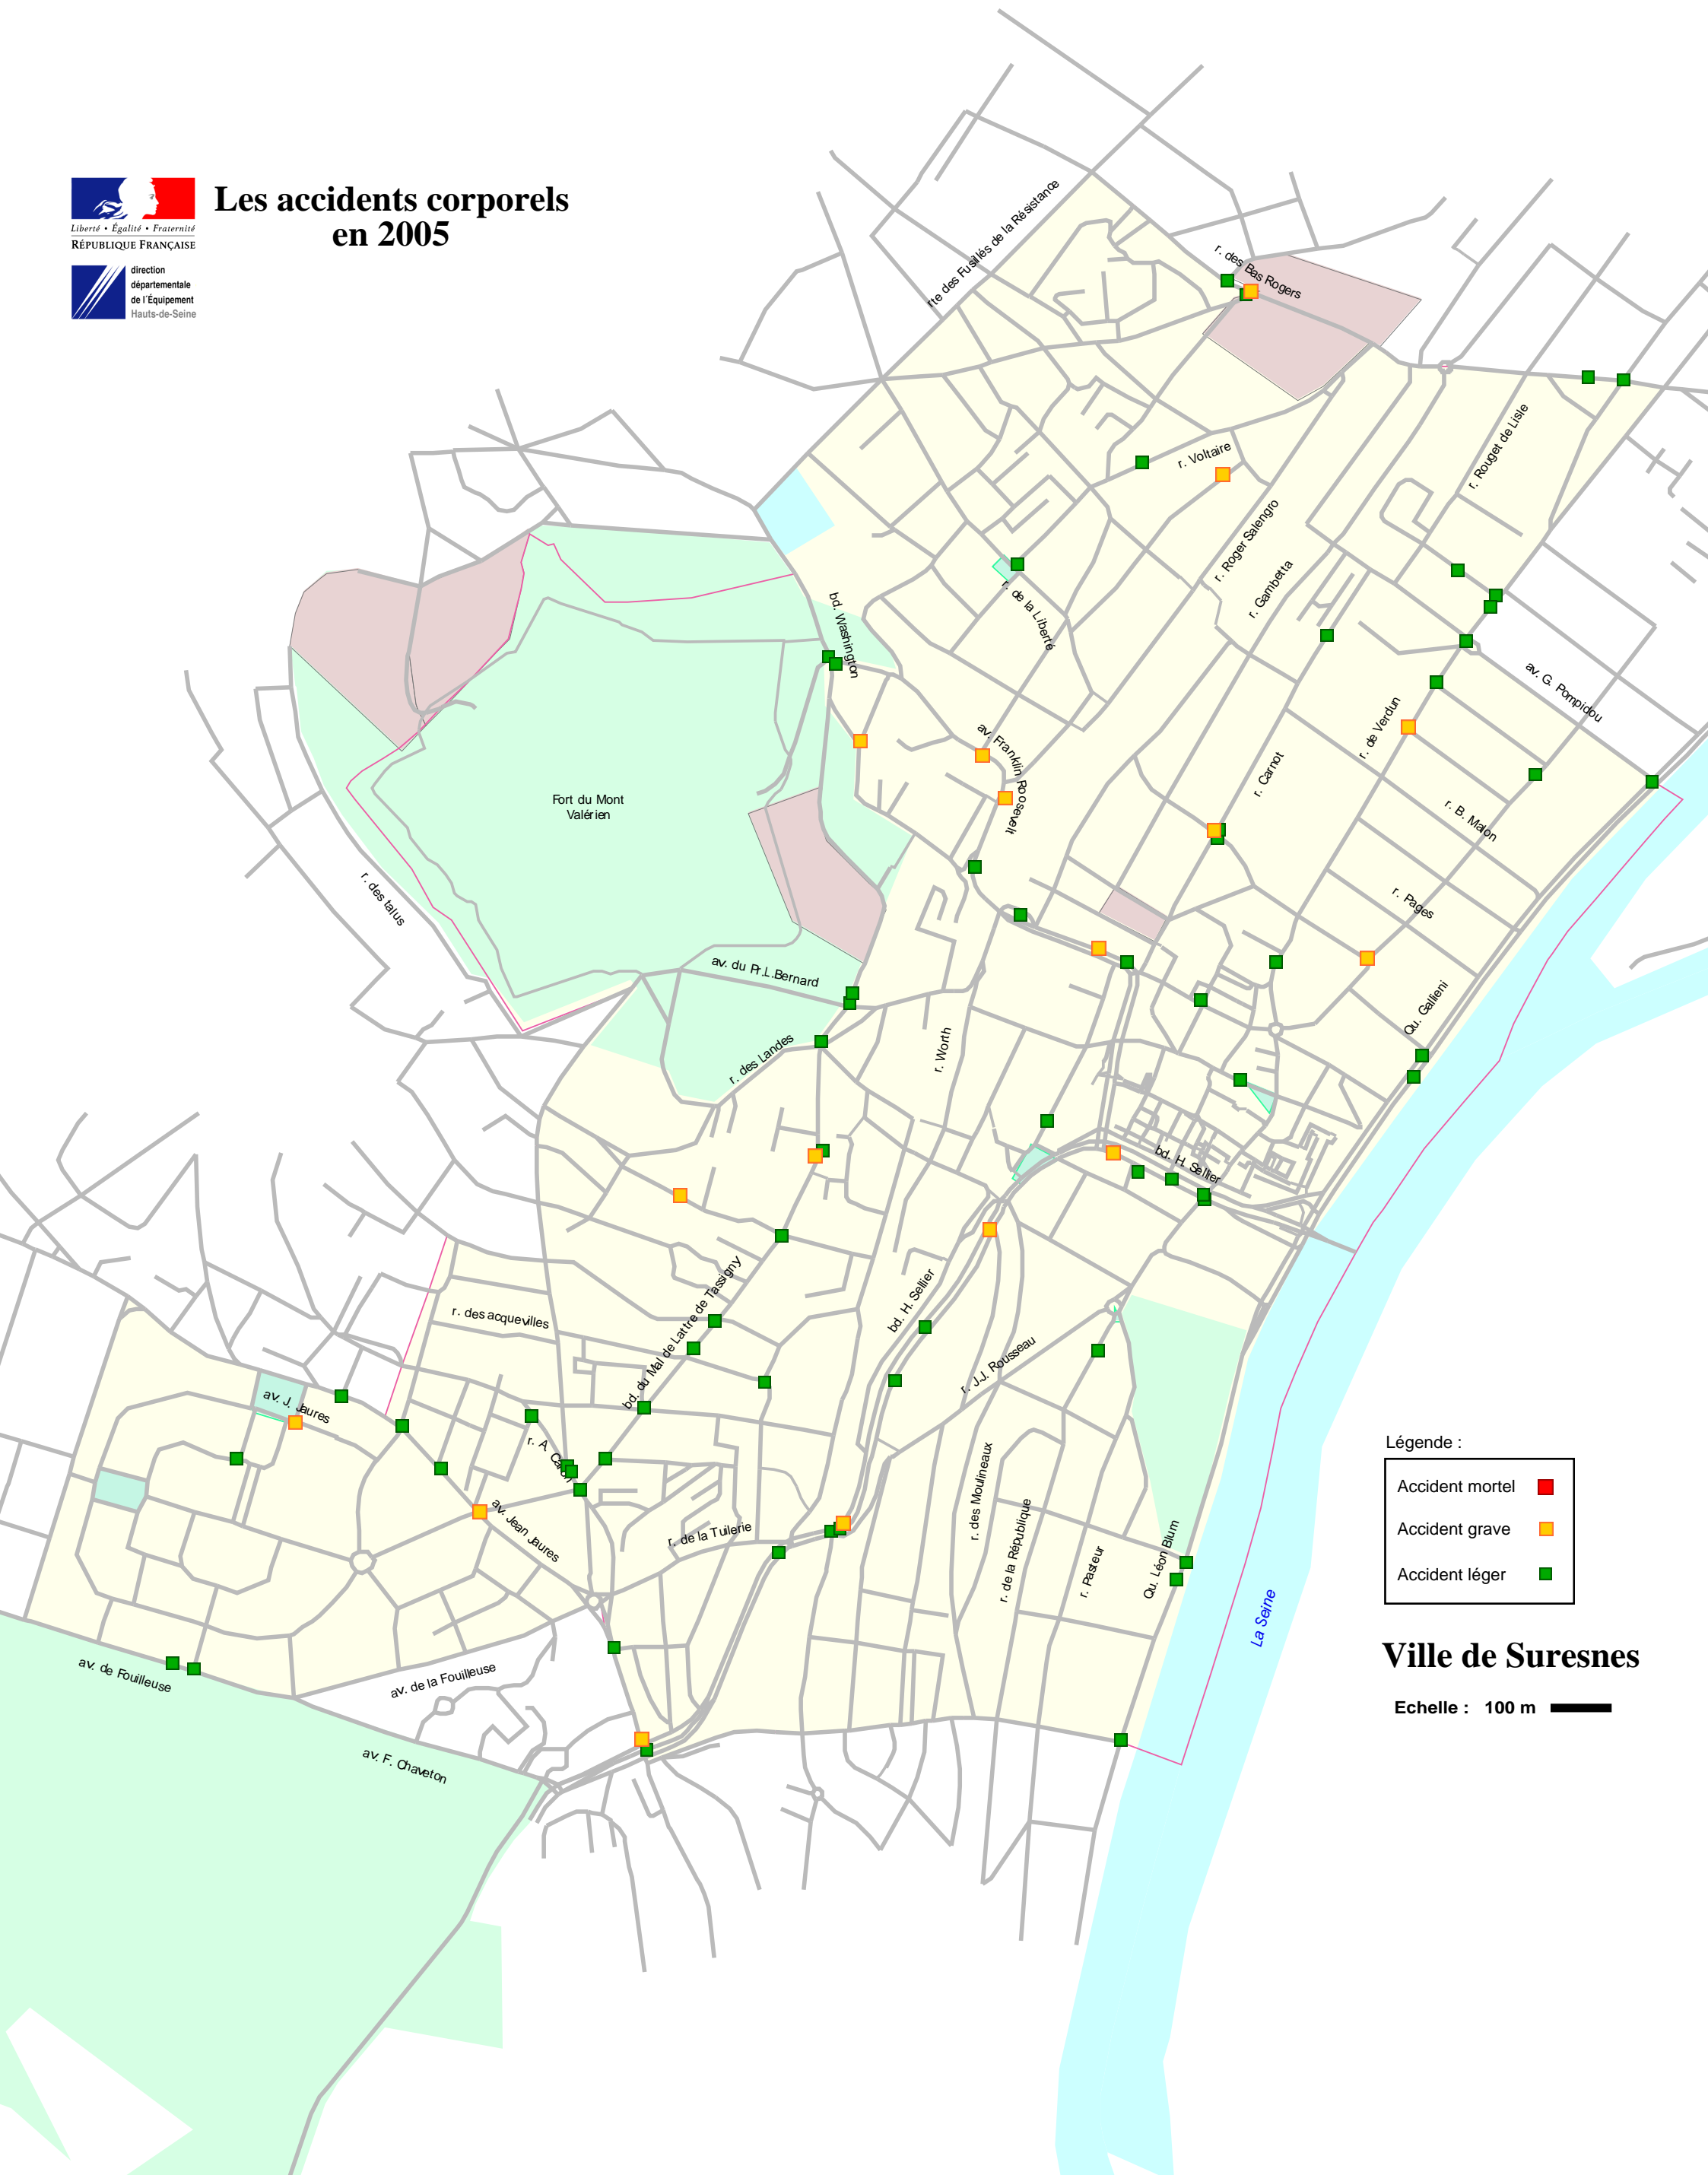

Les accidents corporels en 2005

Légende :

Accident mortel	■
Accident grave	■
Accident léger	■

Ville de Suresnes

Echelle : 100 m