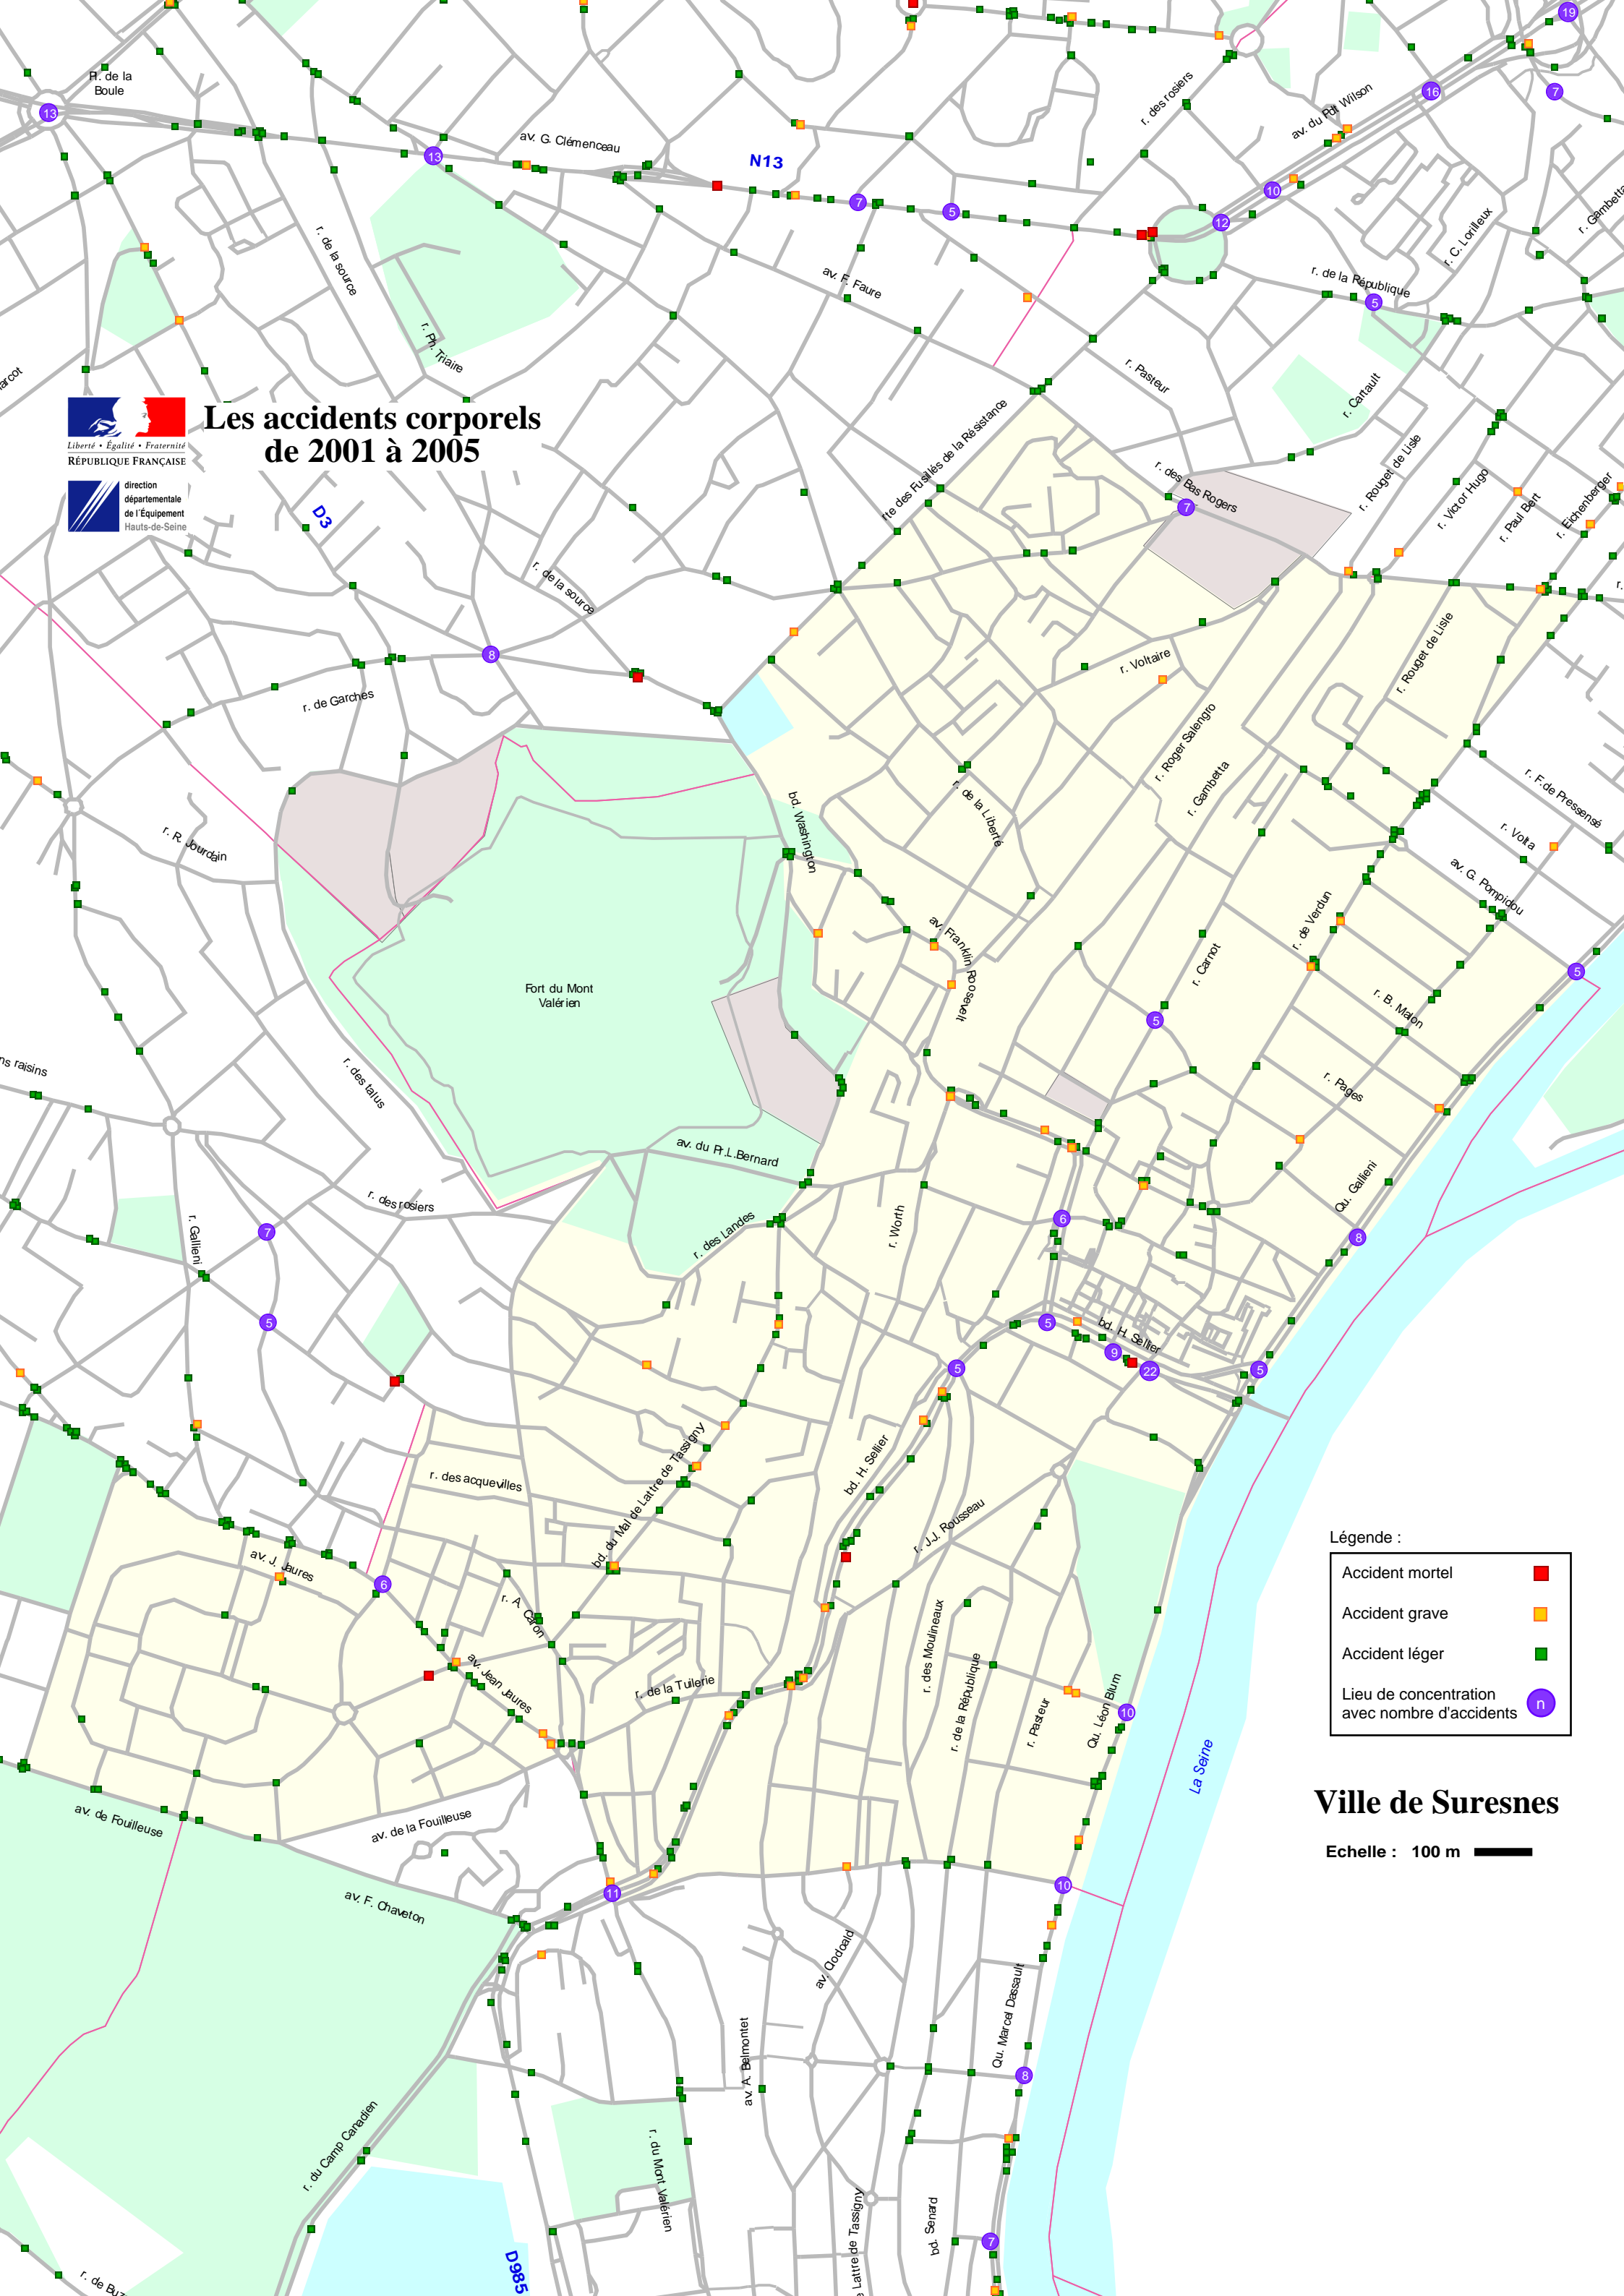

Liberté • Égalité • Fraternité  
RÉPUBLIQUE FRANÇAISE

## Les accidents corporels de 2001 à 2005

direction  
départementale  
de l'Équipement  
Hauts-de-Seine

Légende :

Accident mortel	■
Accident grave	■
Accident léger	■
Lieu de concentration avec nombre d'accidents	⊖

### Ville de Suresnes

Echelle : 100 m