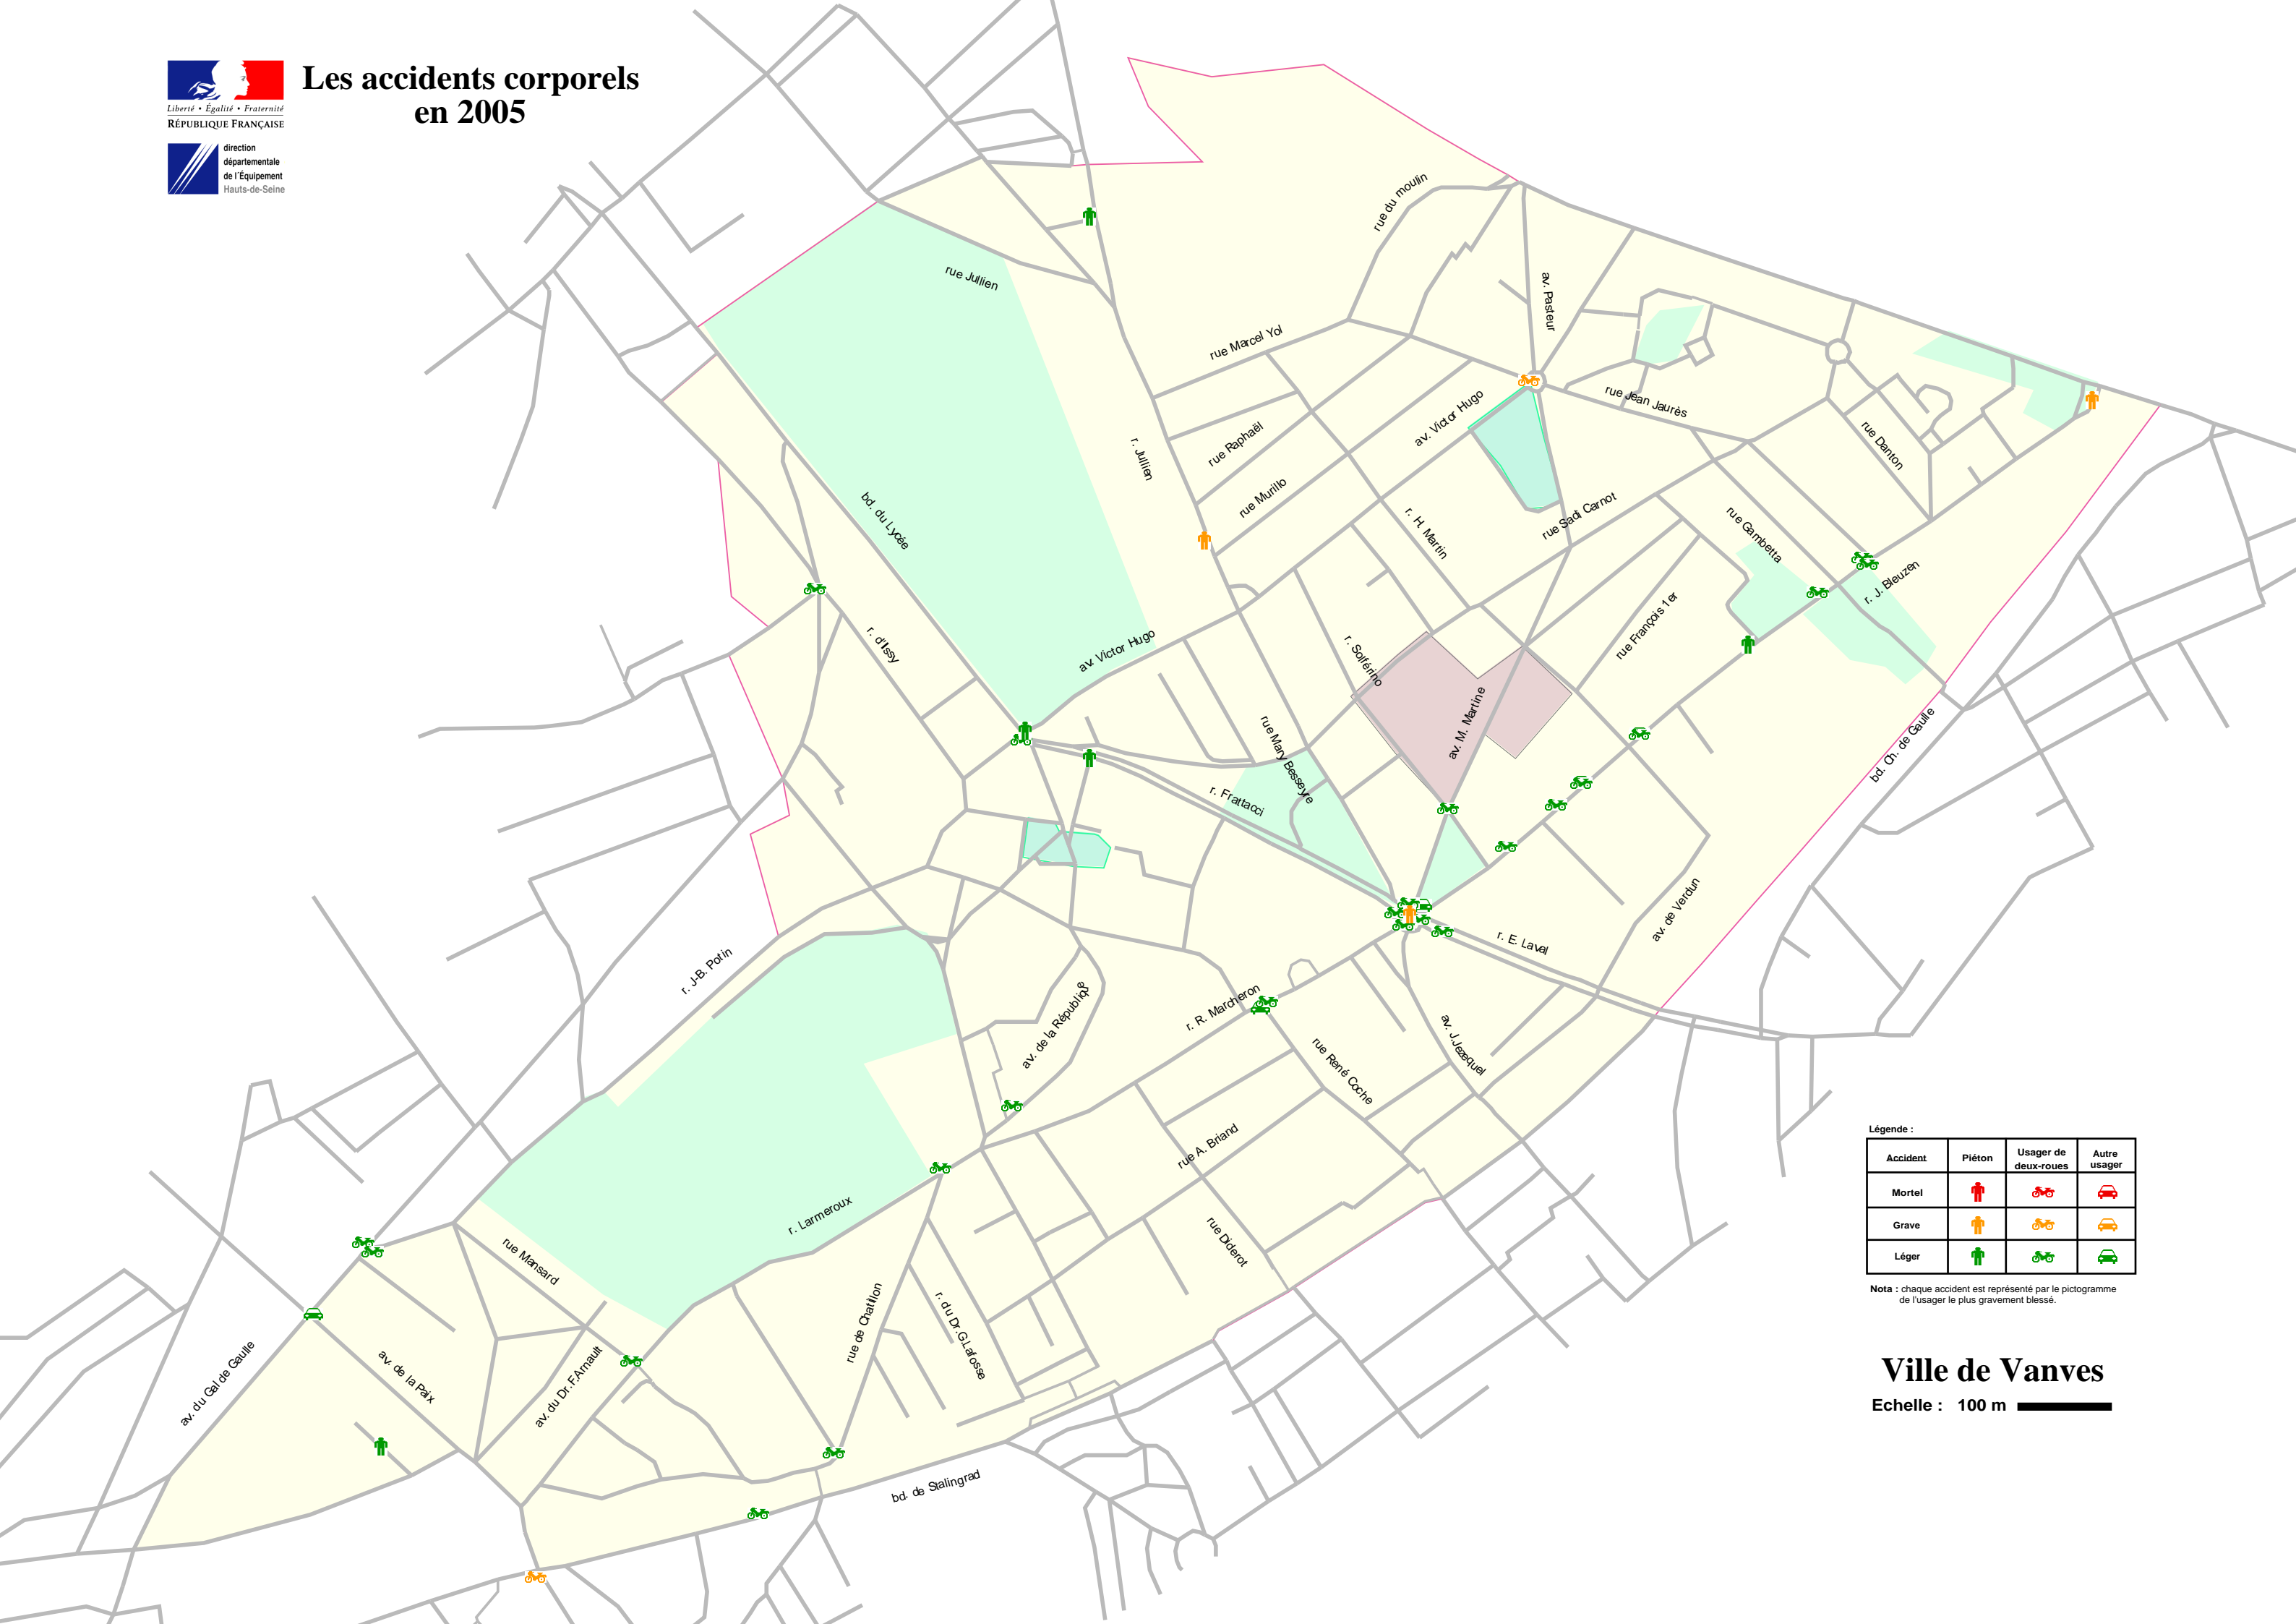

Les accidents corporels en 2005

Légende :

Accident	Piéton	Usager de deux-roues	Autre usager
Mortel			
Grave			
Léger			

Nota : chaque accident est représenté par le pictogramme de l'utilisateur le plus gravement blessé.

Ville de Vanves
Echelle : 100 m