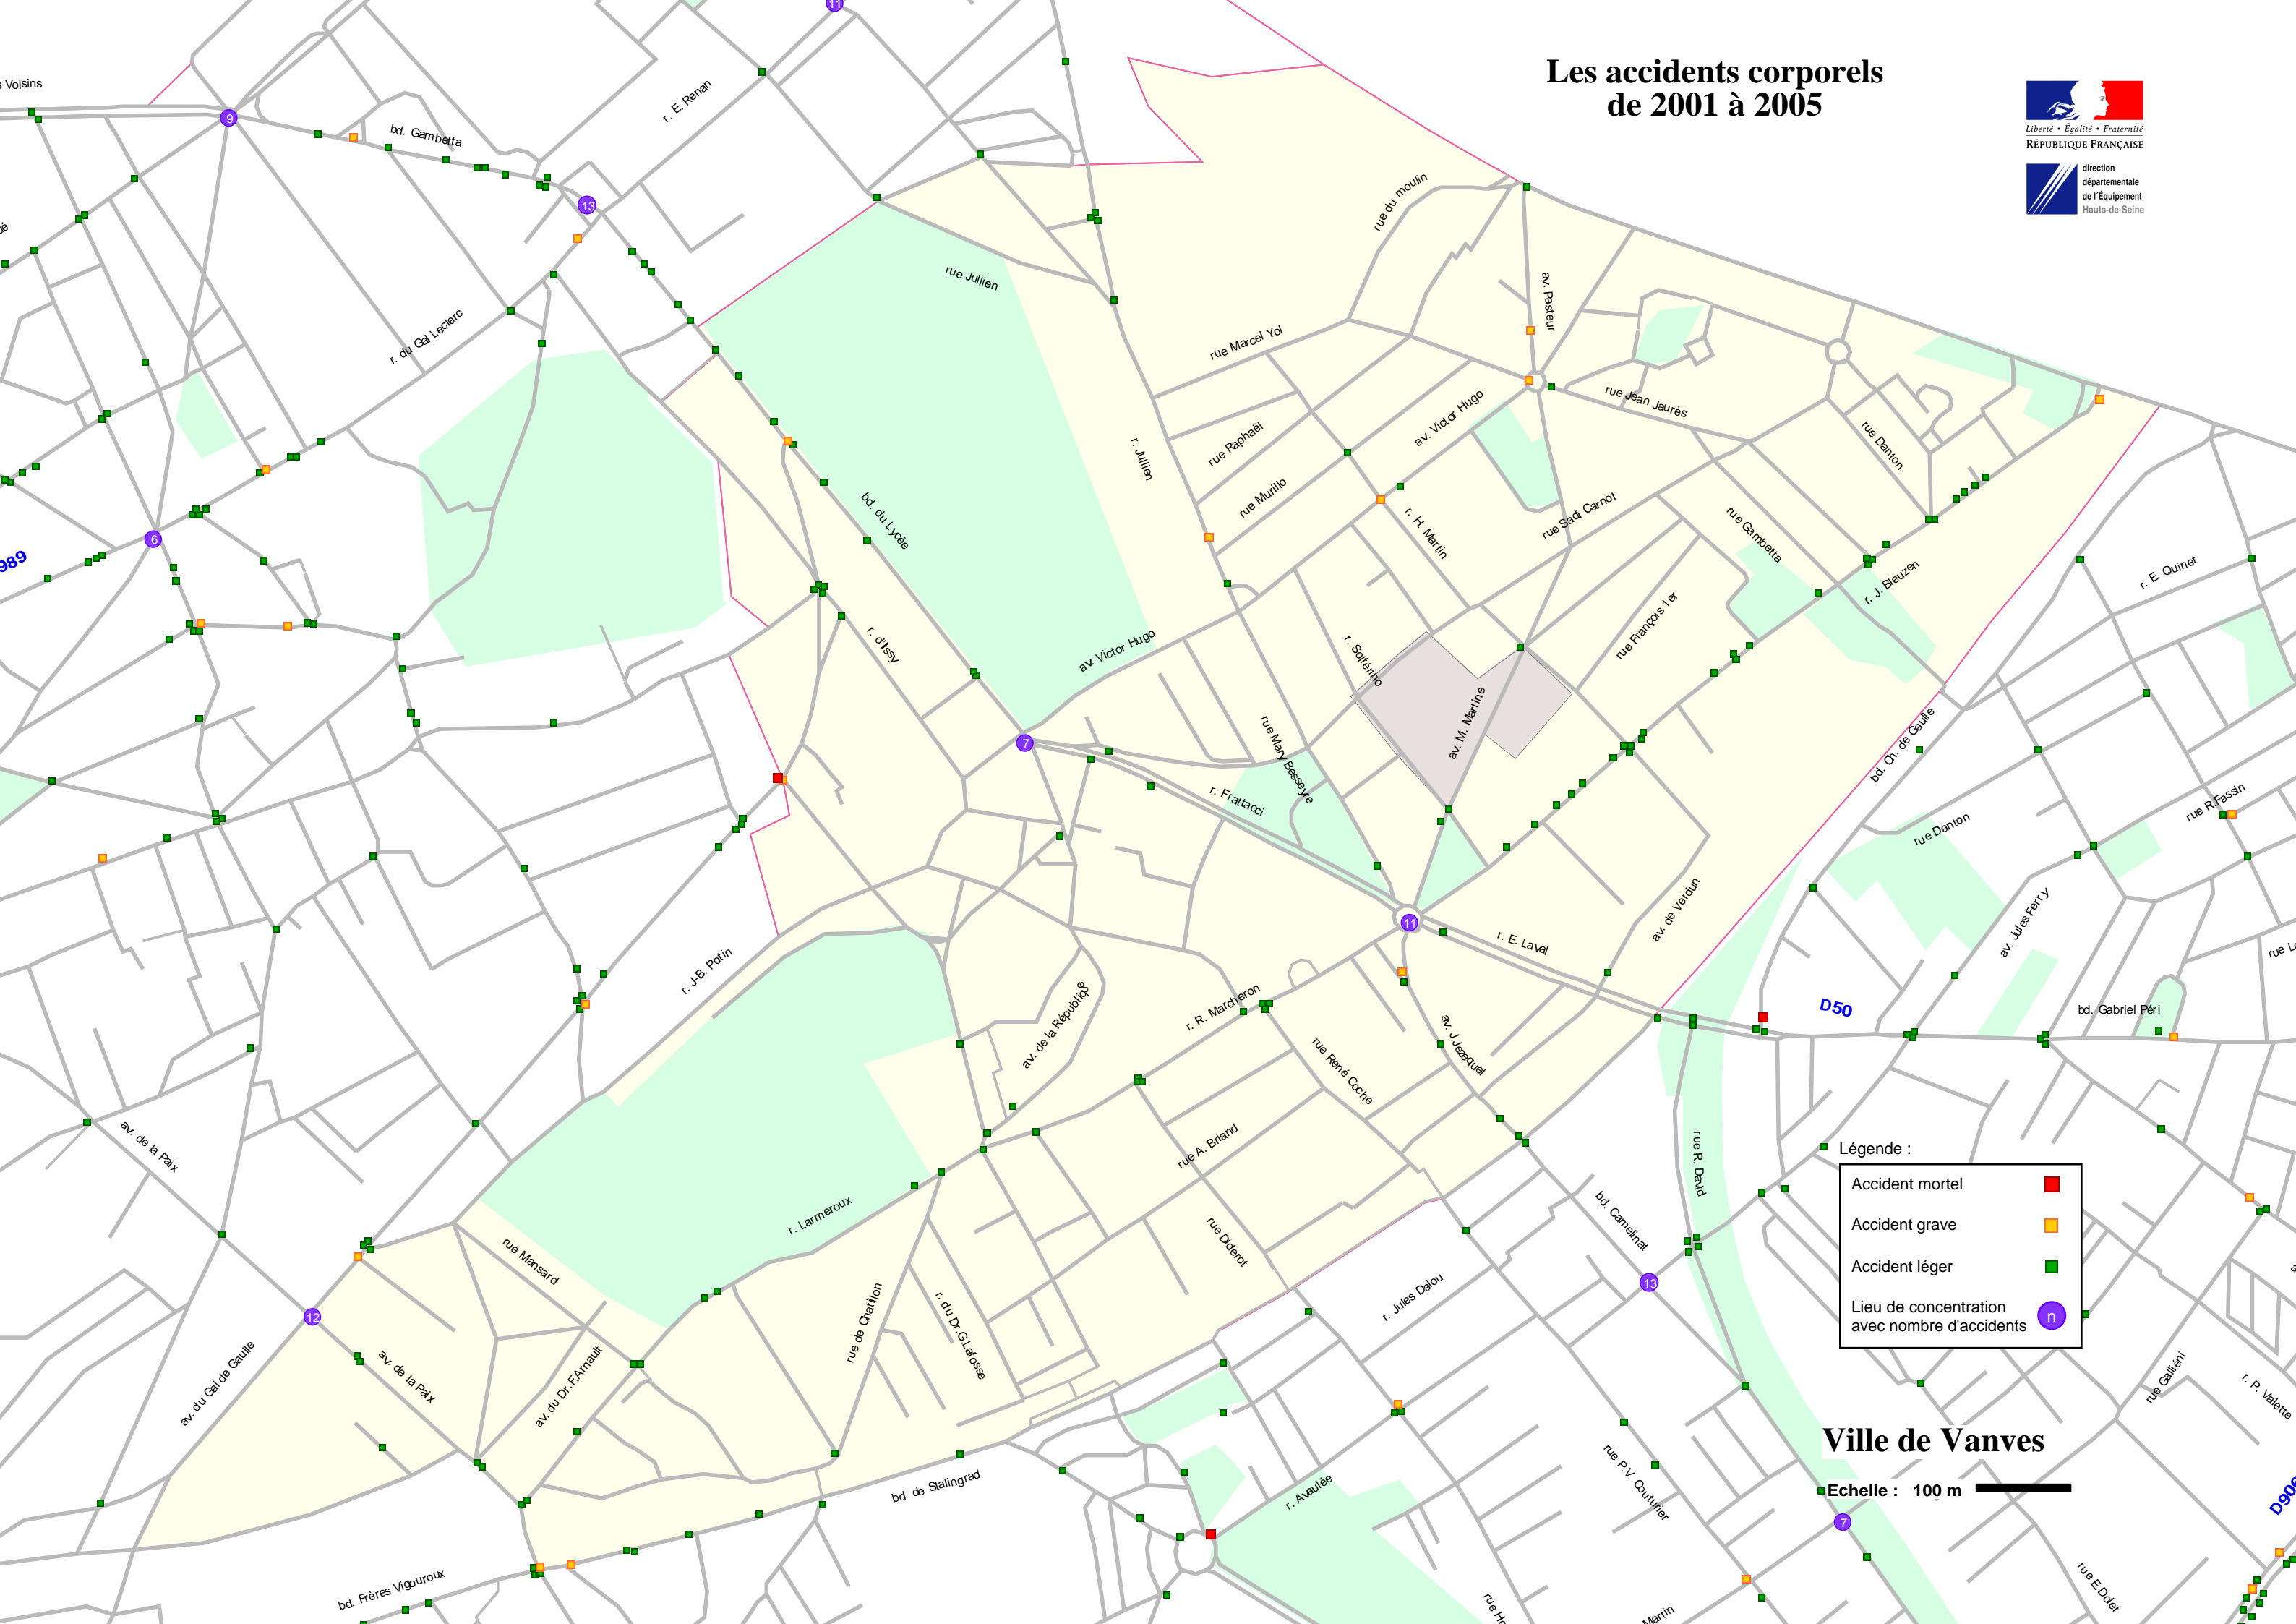

Les accidents corporels de 2001 à 2005

Légende :

- Accident mortel ■
- Accident grave ■
- Accident léger ■
- Lieu de concentration avec nombre d'accidents ⊖

Ville de Vanves

Echelle : 100 m