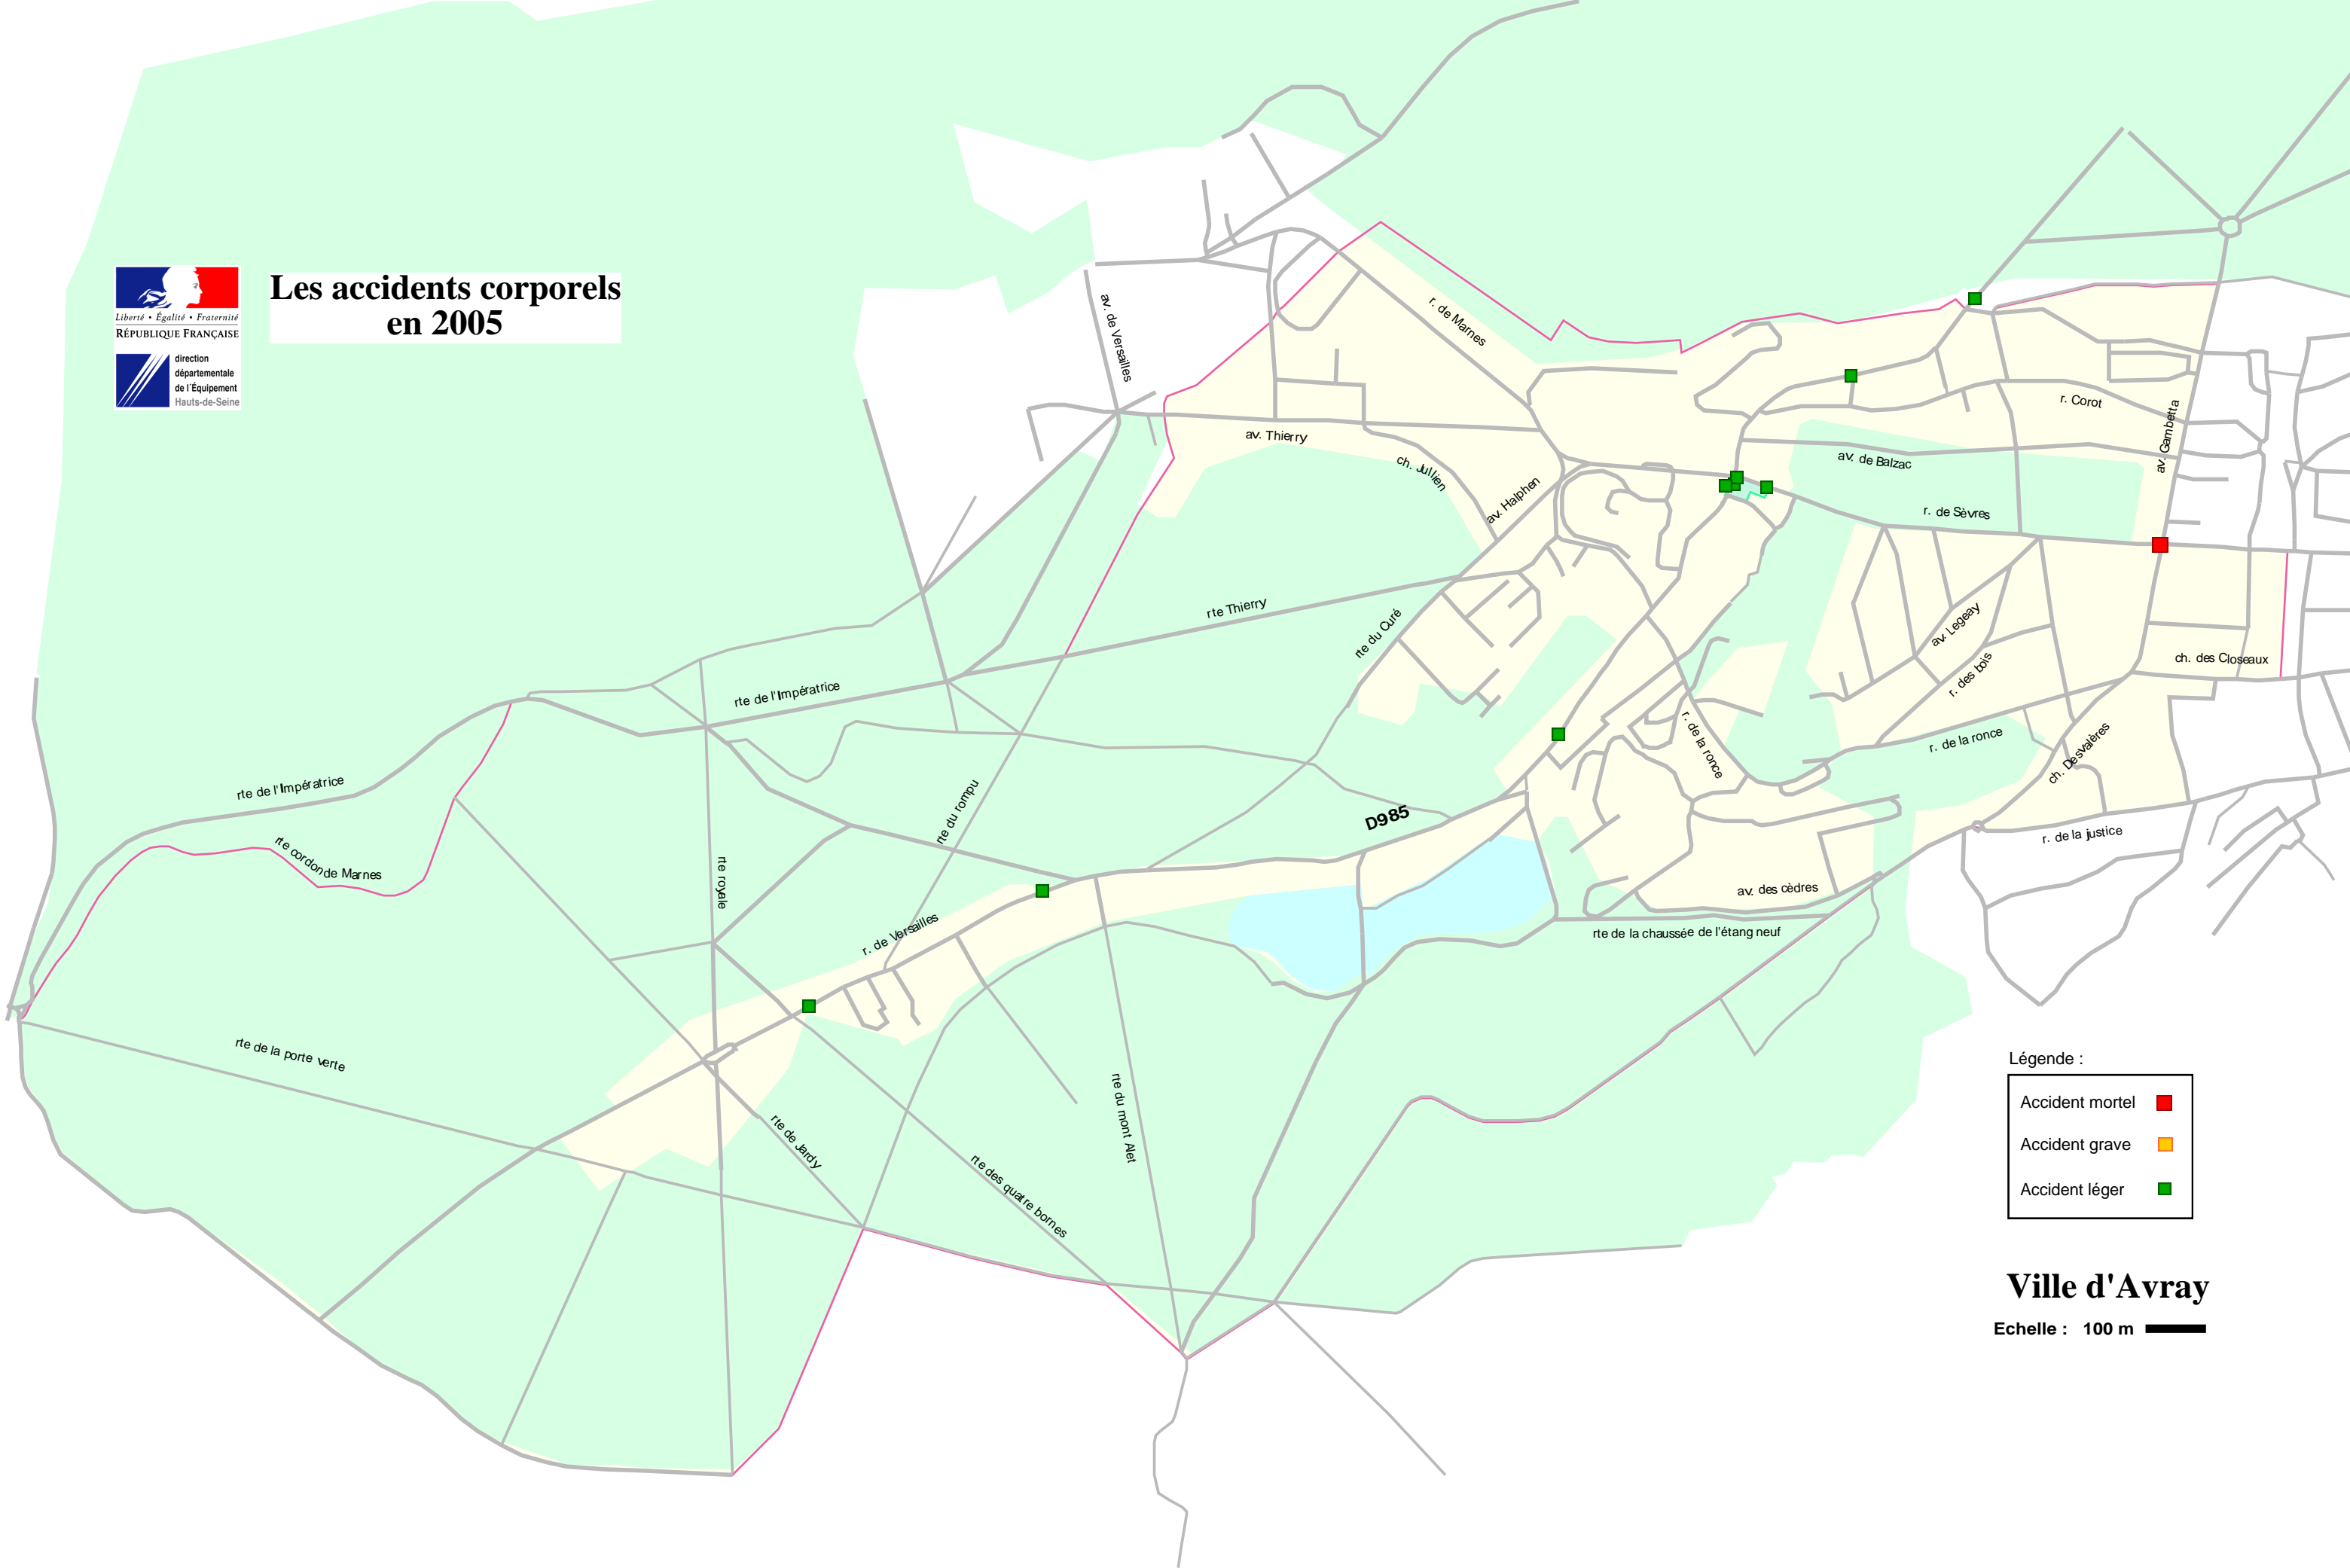

Les accidents corporels en 2005

Légende :

Accident mortel	■
Accident grave	■
Accident léger	■

Ville d'Avray
Echelle : 100 m