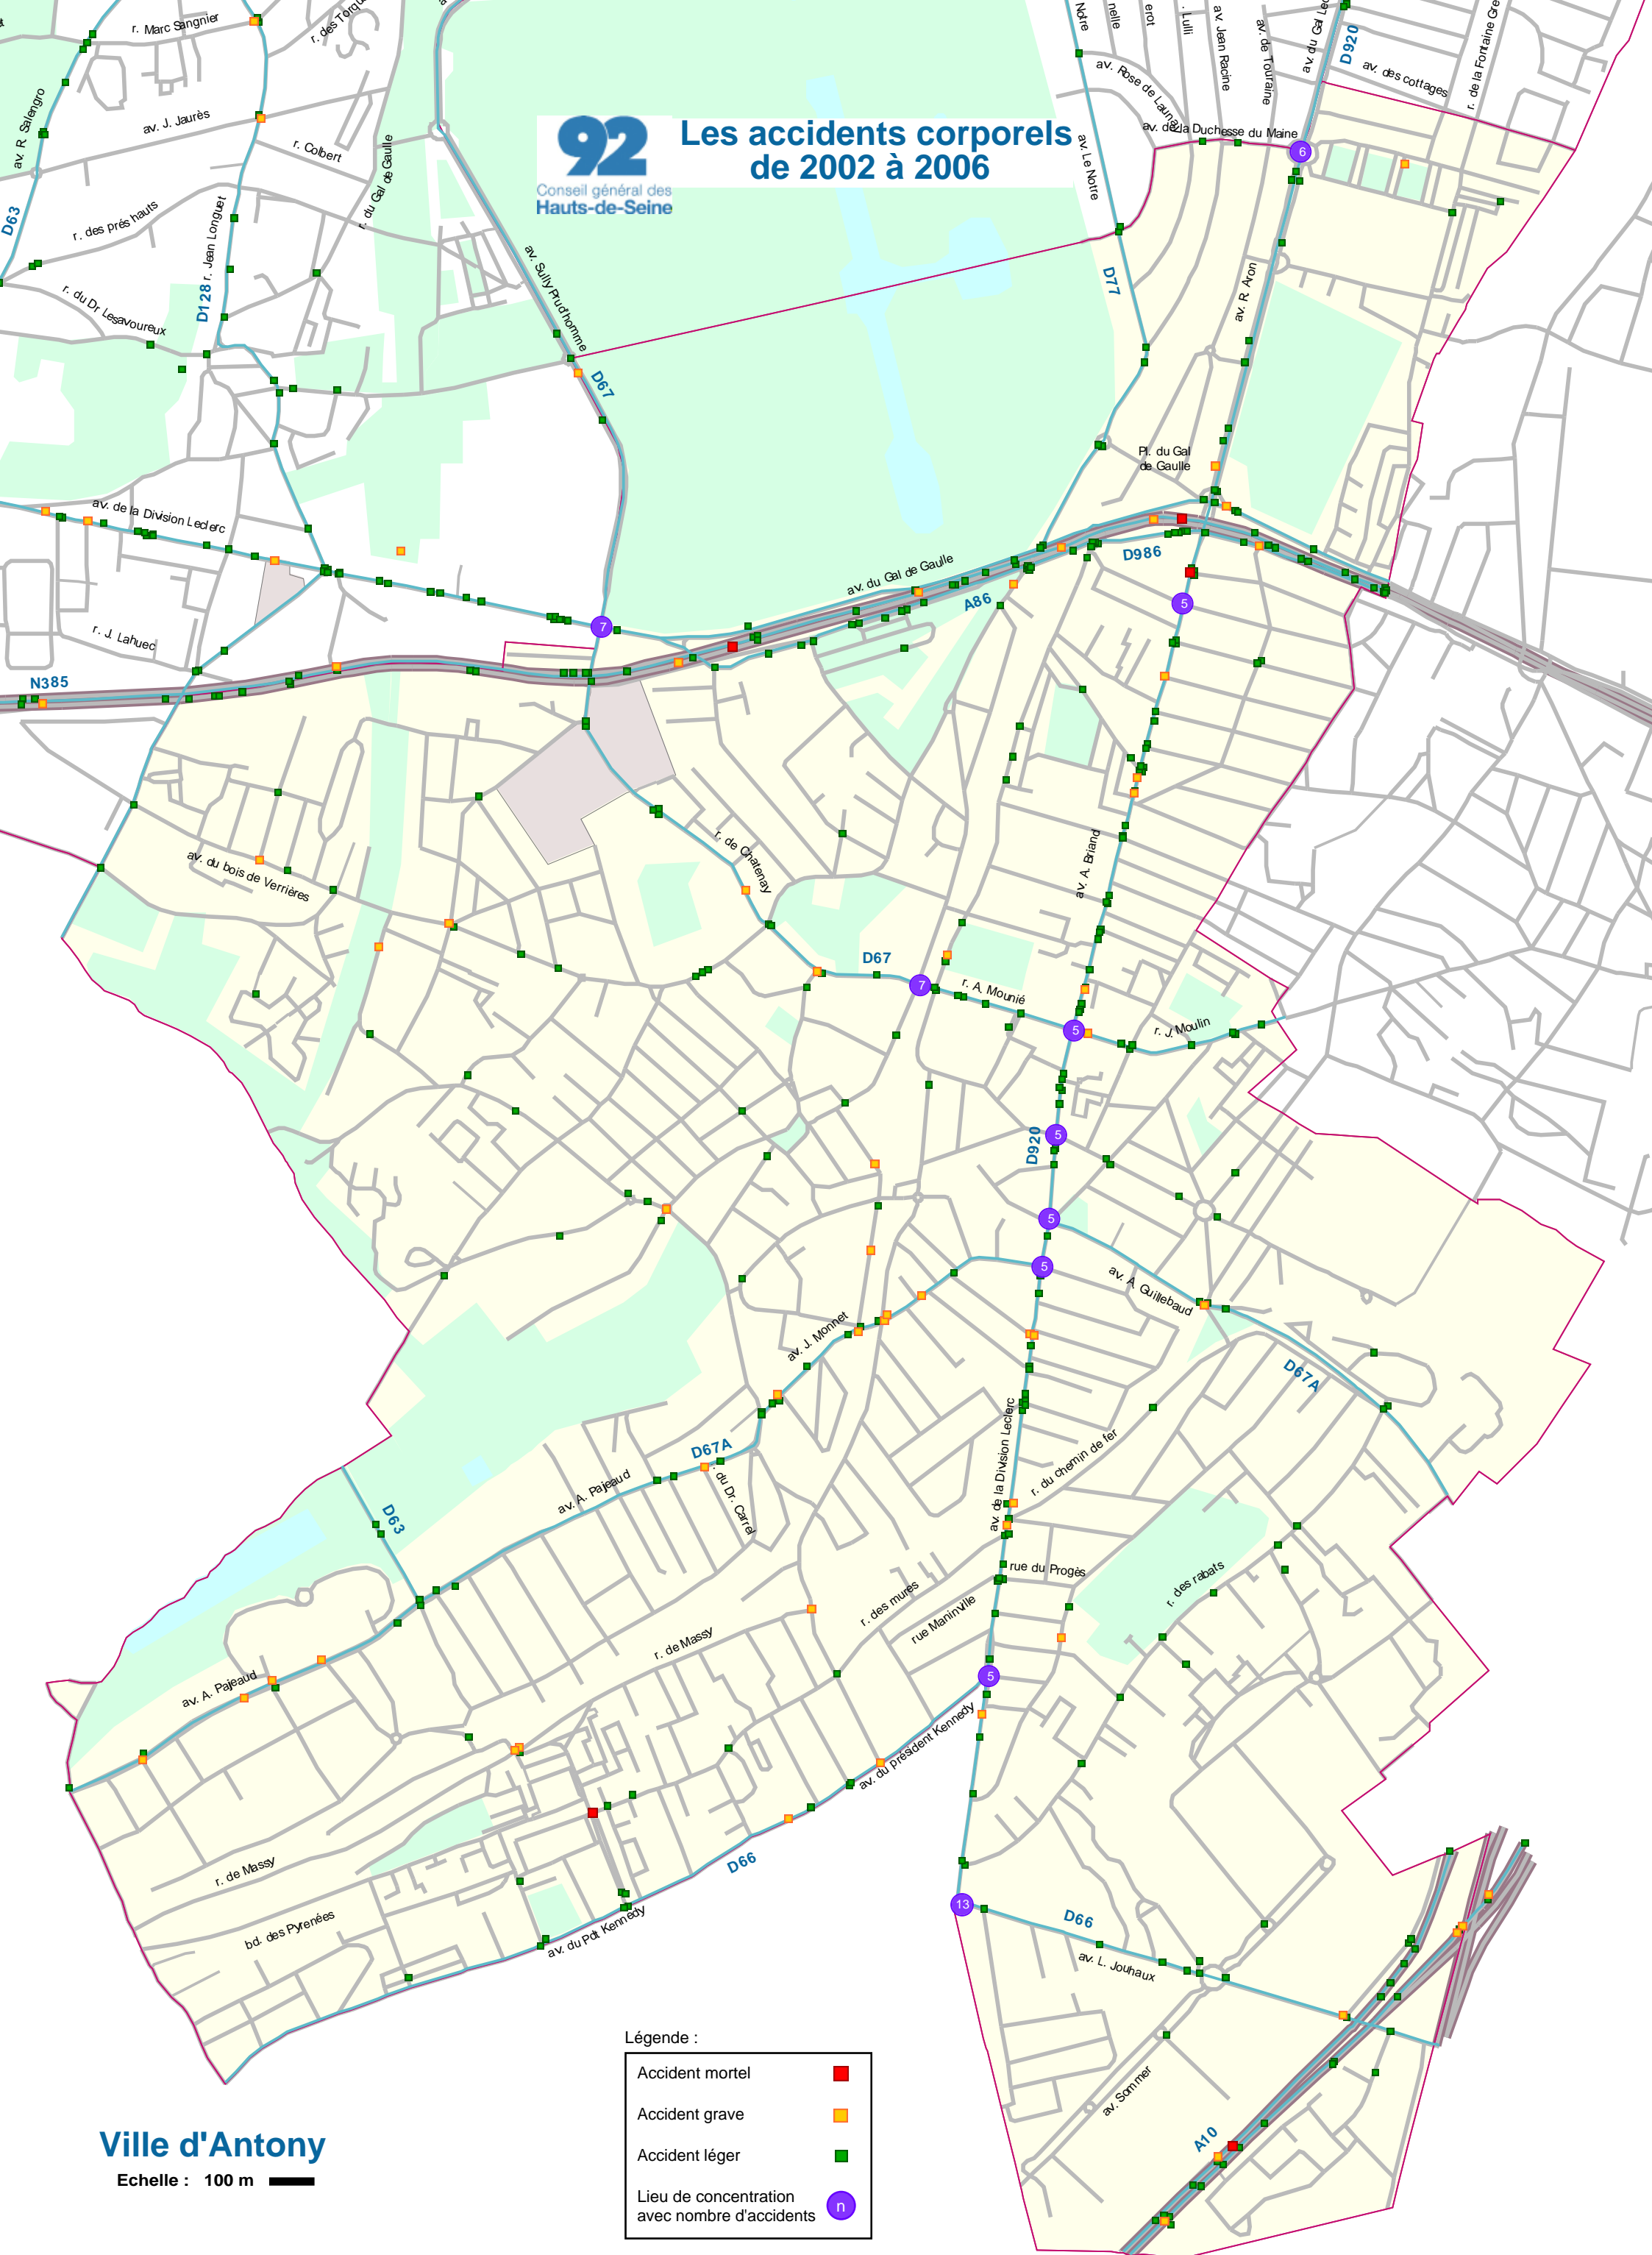

92 Les accidents corporels de 2002 à 2006

Conseil général des Hauts-de-Seine

Légende :

Accident mortel	■
Accident grave	■
Accident léger	■
Lieu de concentration avec nombre d'accidents	Ⓝ

Ville d'Antony

Echelle : 100 m