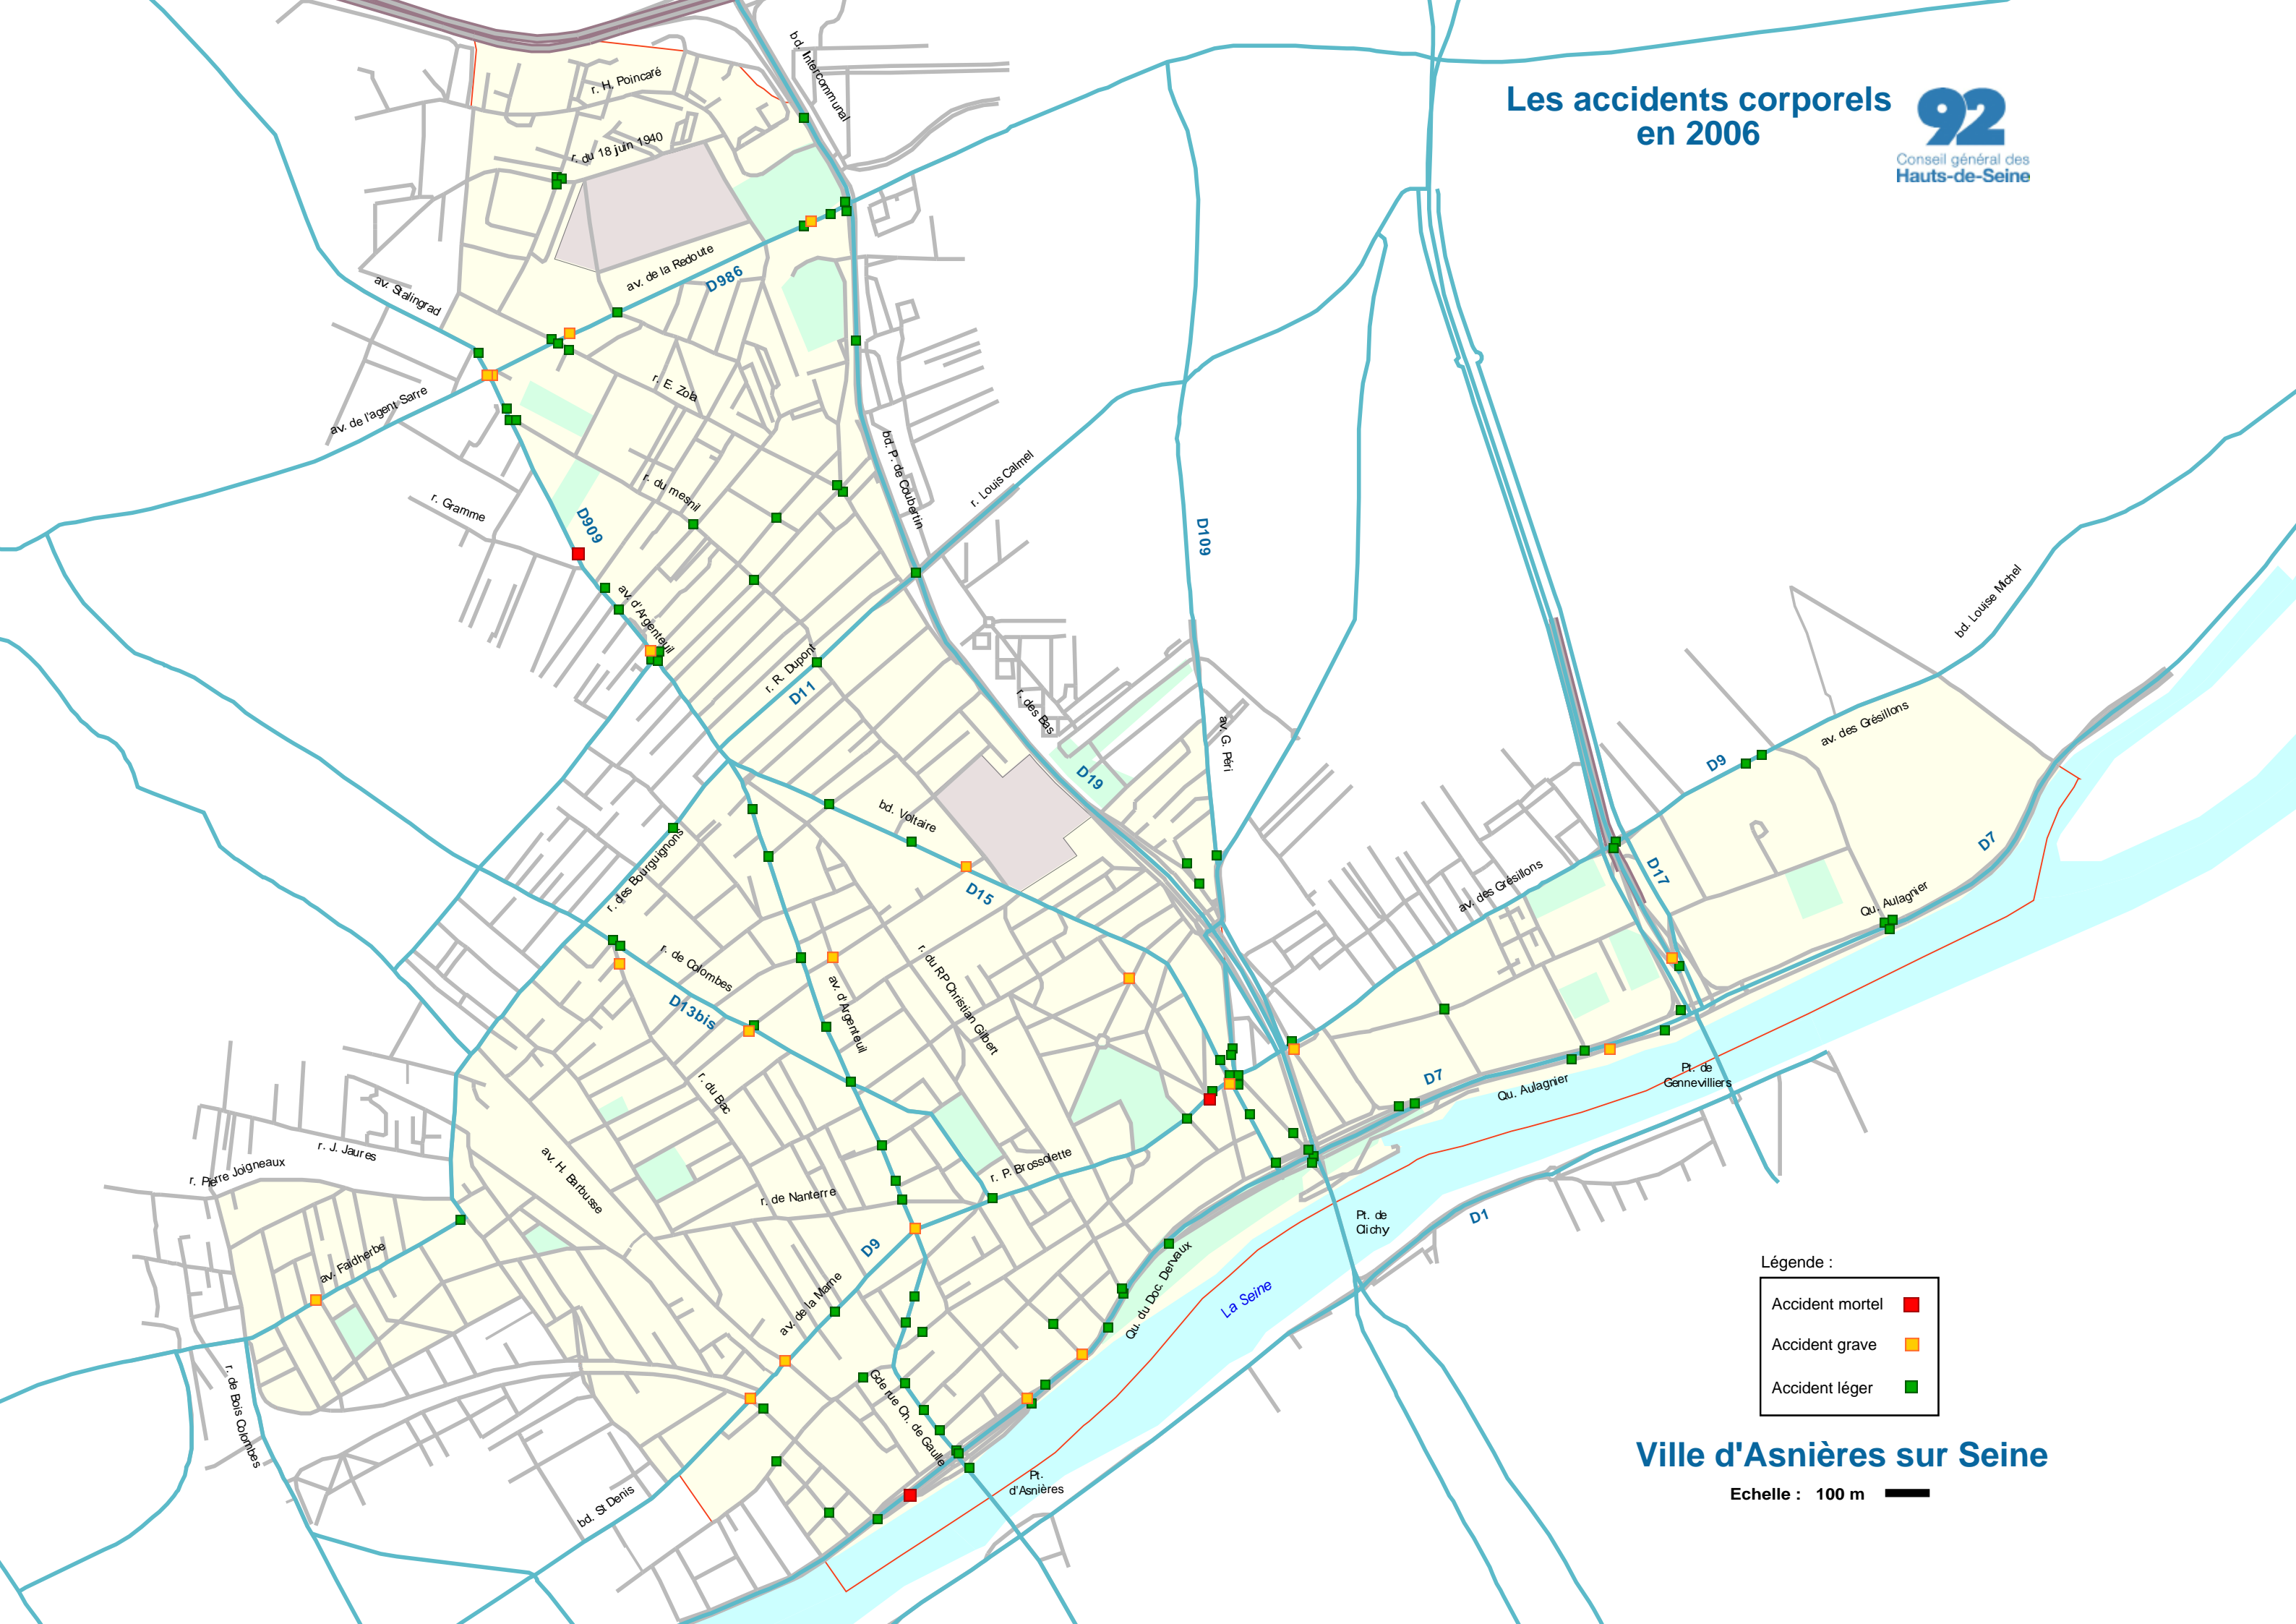

Les accidents corporels en 2006

Légende :

- Accident mortel ■
- Accident grave ■
- Accident léger ■

Ville d'Asnières sur Seine

Echelle : 100 m