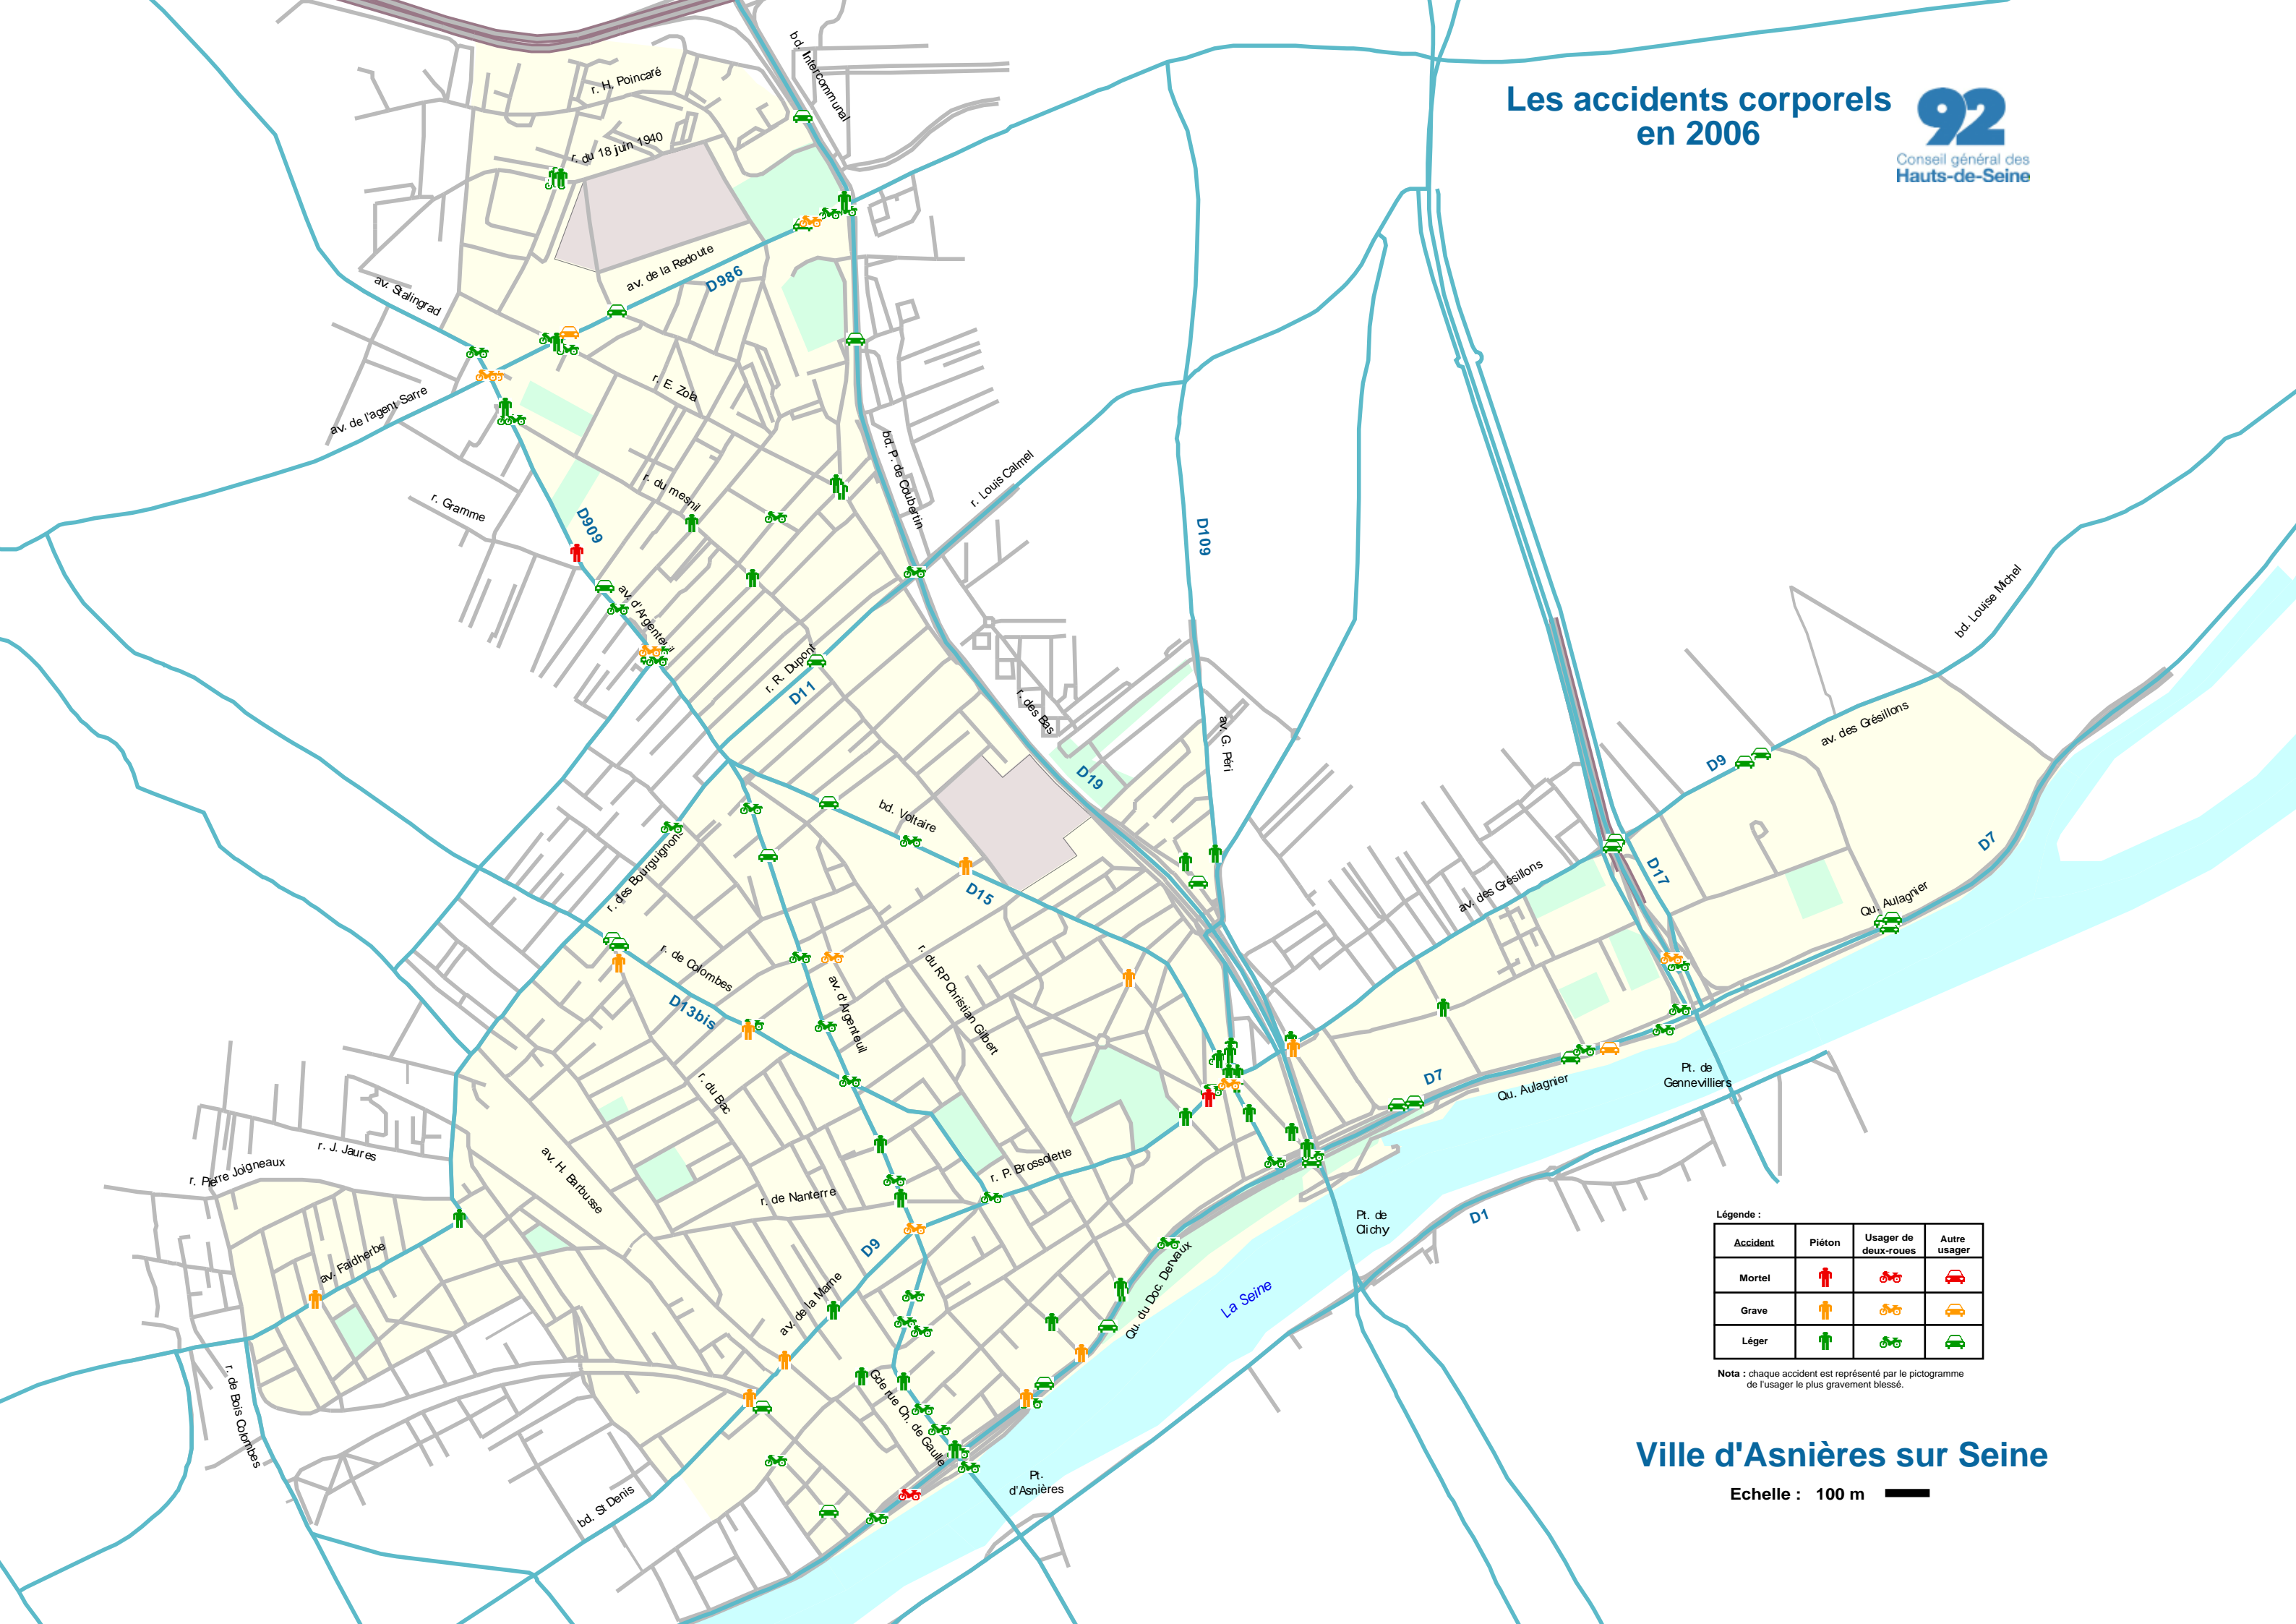

Les accidents corporels en 2006

Légende :

Accident	Piéton	Usager de deux-roues	Autre usager
Mortel			
Grave			
Léger			

Ville d'Asnières sur Seine

Echelle : 100 m