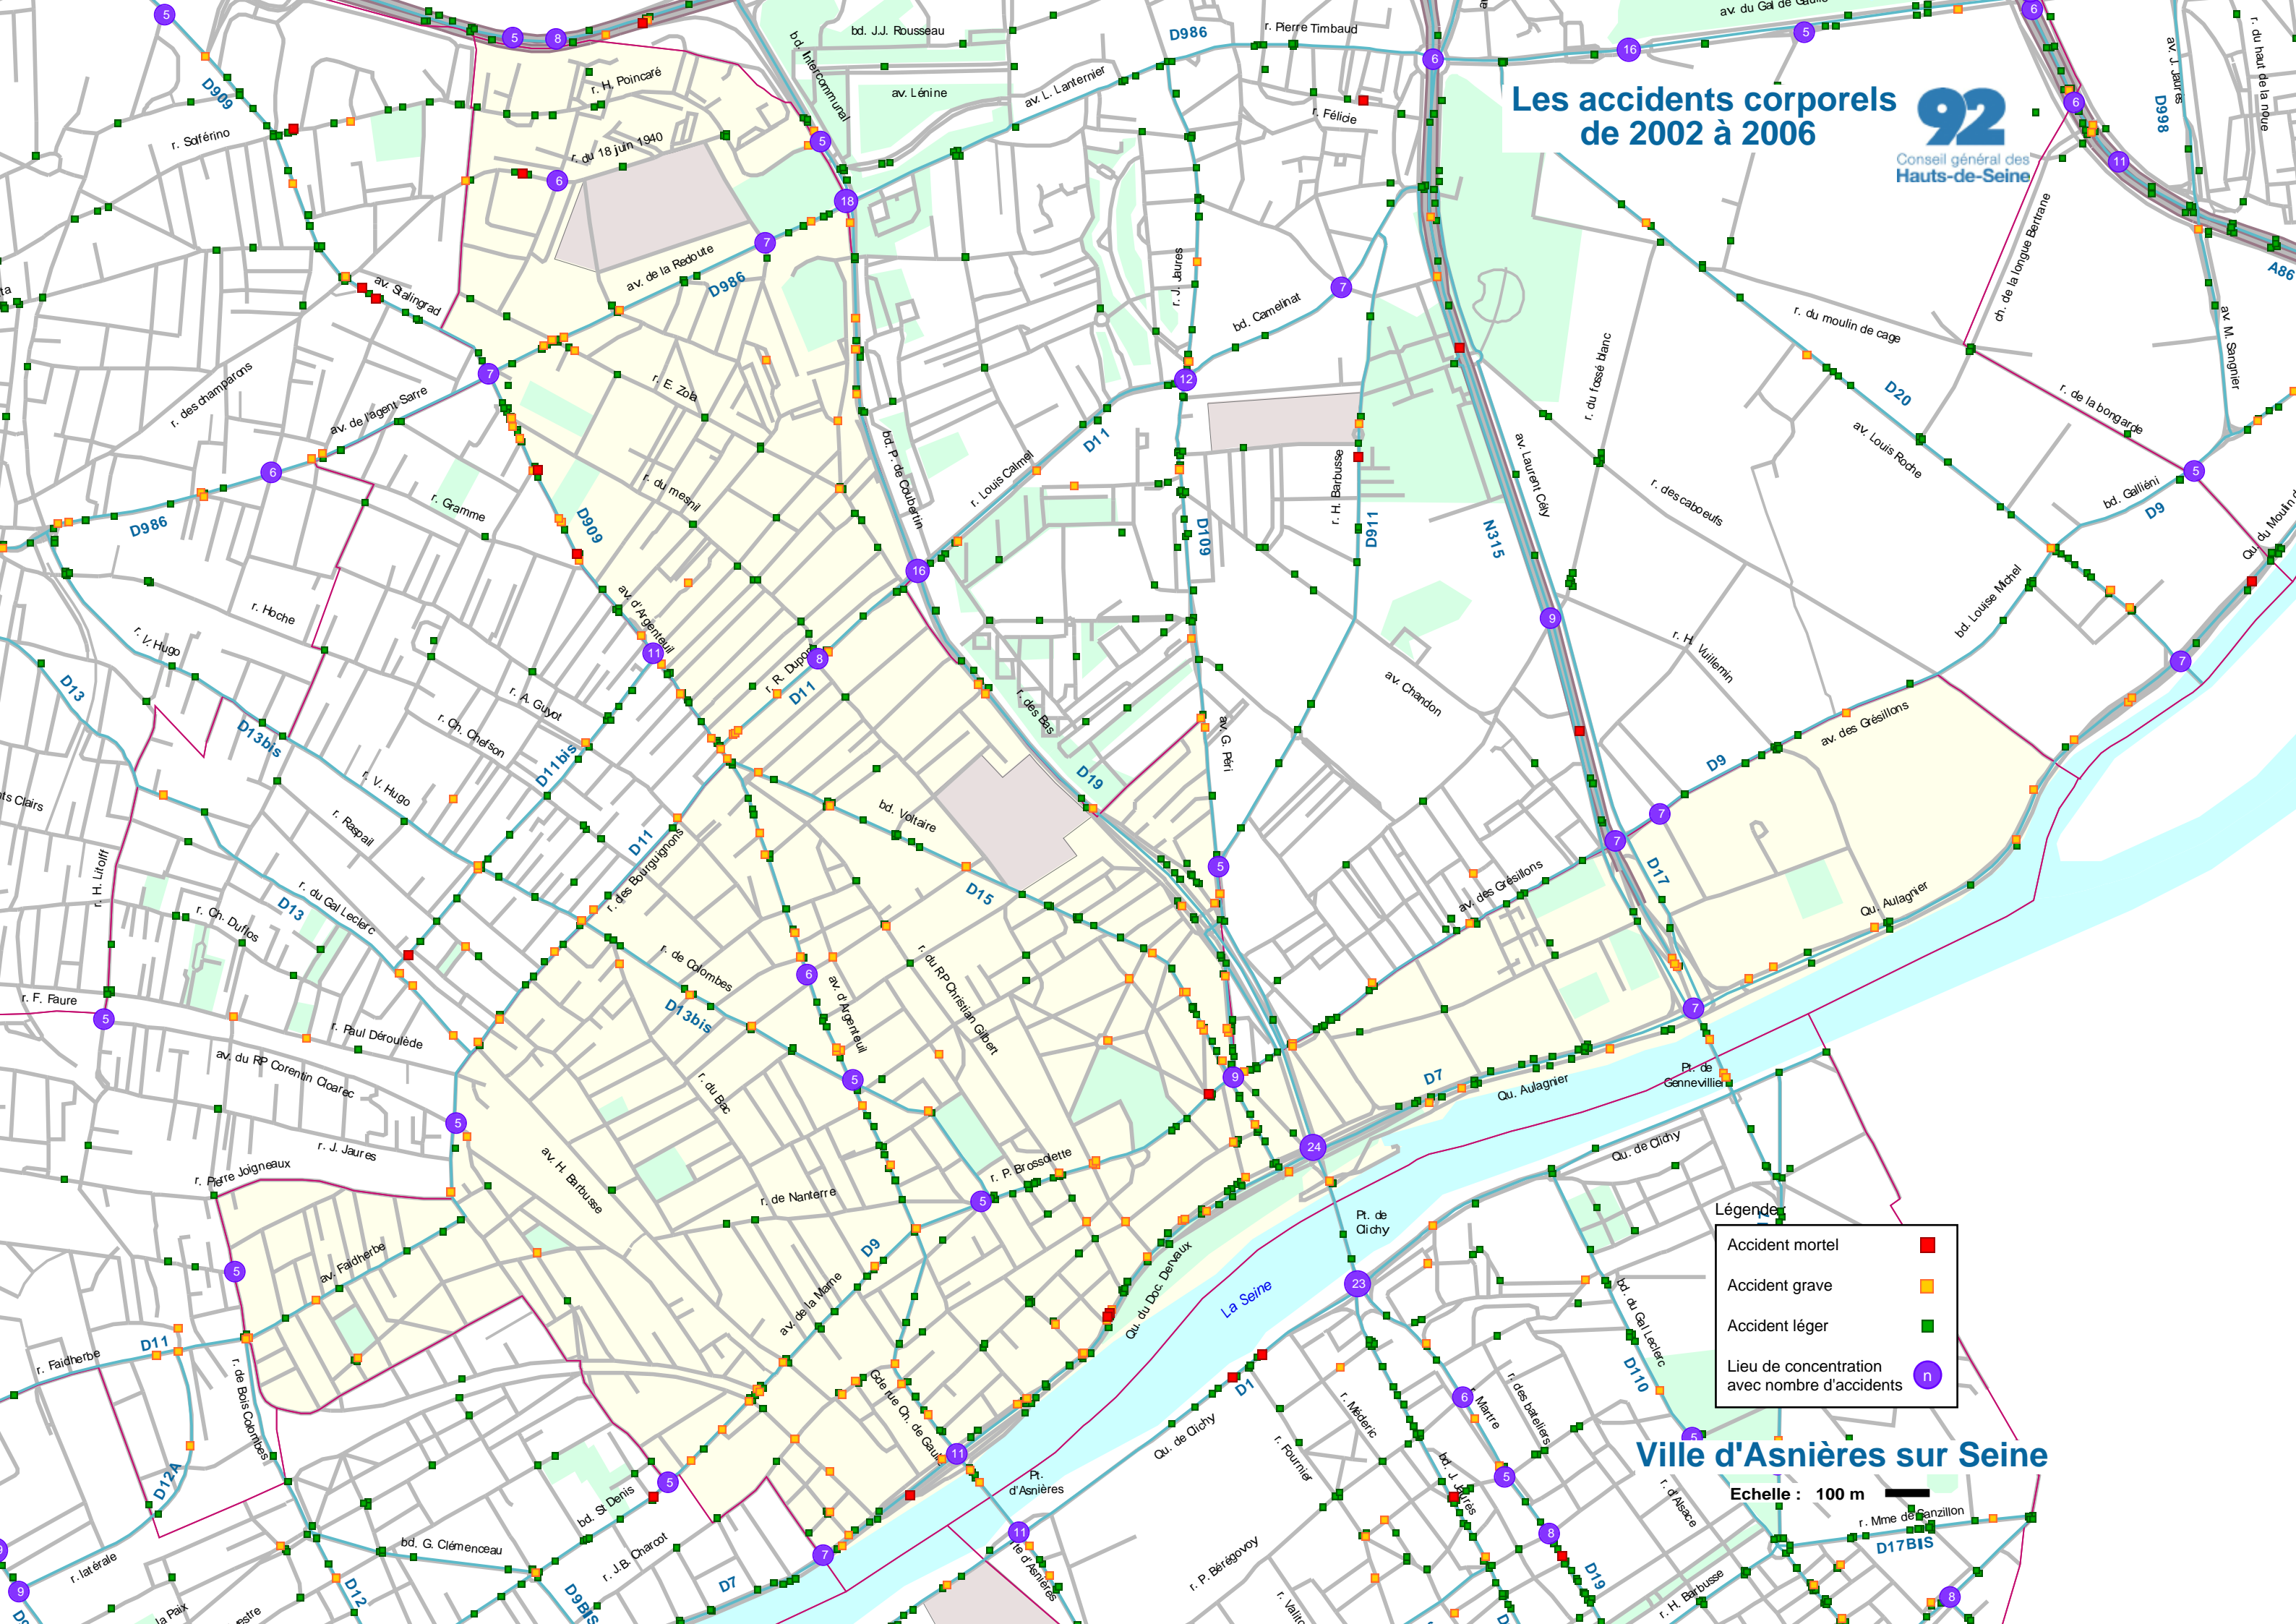

Les accidents corporels de 2002 à 2006

Légende

Accident mortel	■
Accident grave	■
Accident léger	■
Lieu de concentration avec nombre d'accidents	⊖

Ville d'Asnières sur Seine

Echelle : 100 m