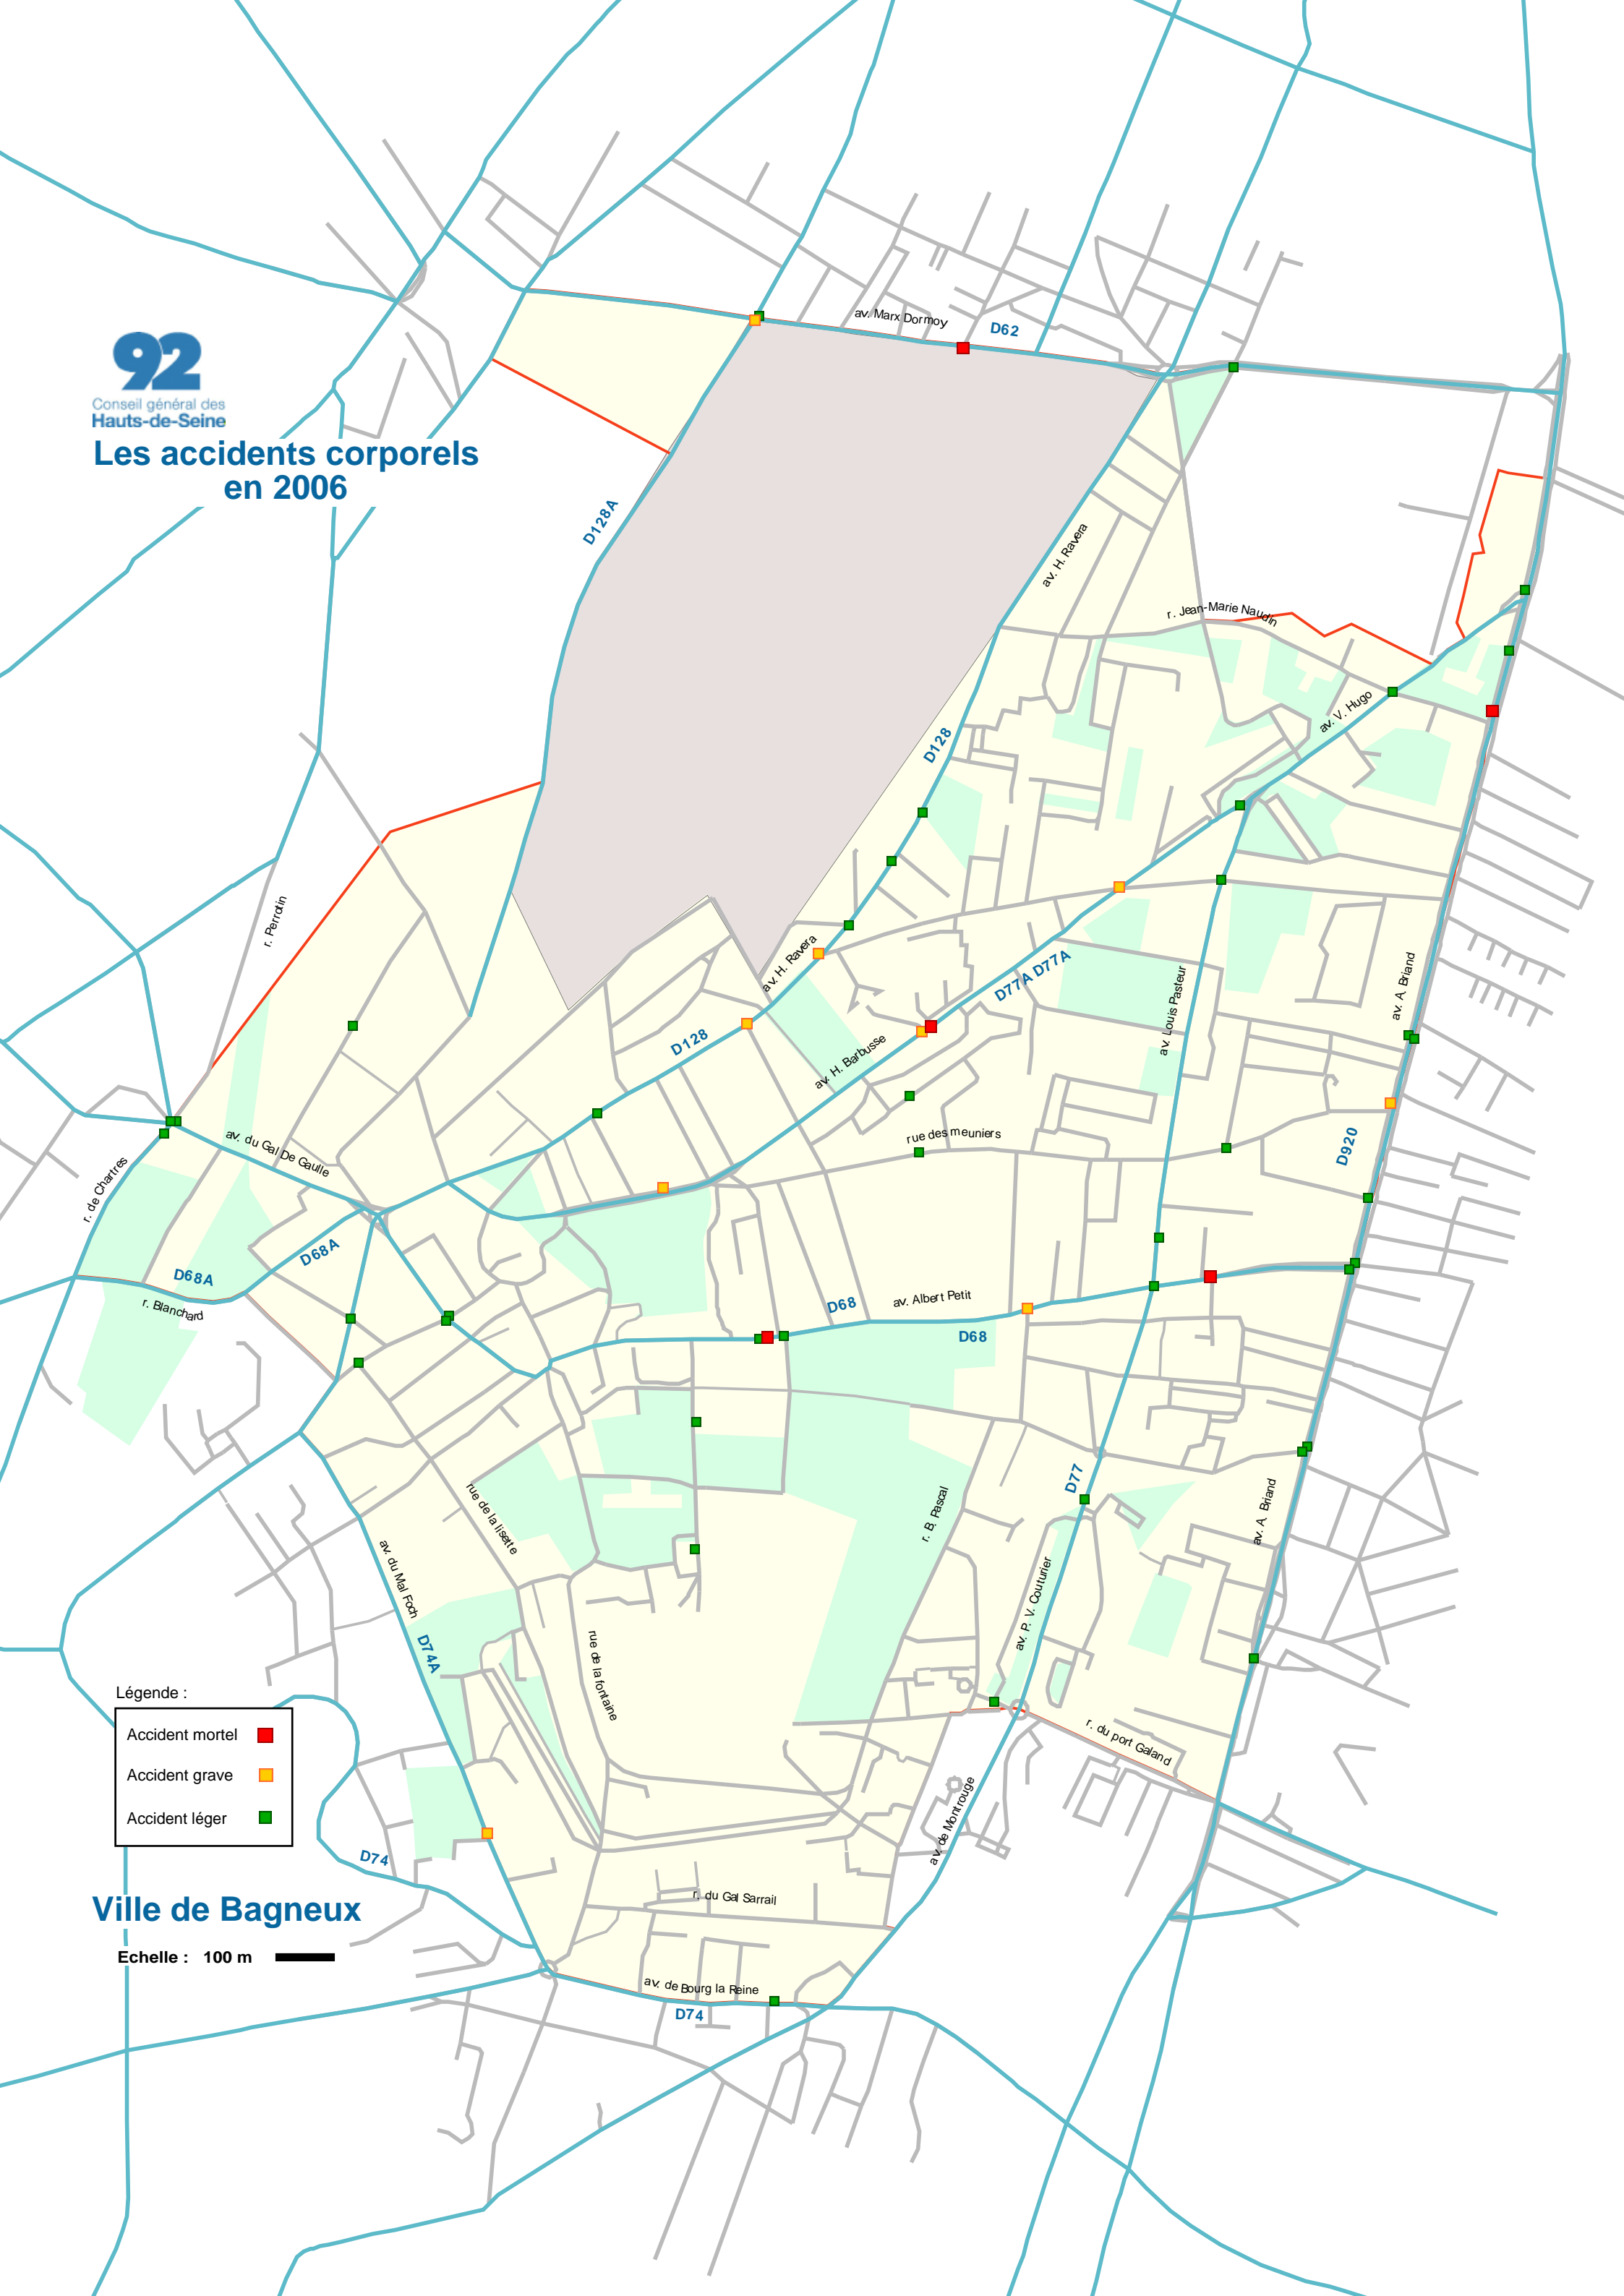

92

Conseil général des
Hauts-de-Seine

Les accidents corporels en 2006

Légende :

- Accident mortel ■
- Accident grave ■
- Accident léger ■

Ville de Bagneux

Echelle : 100 m