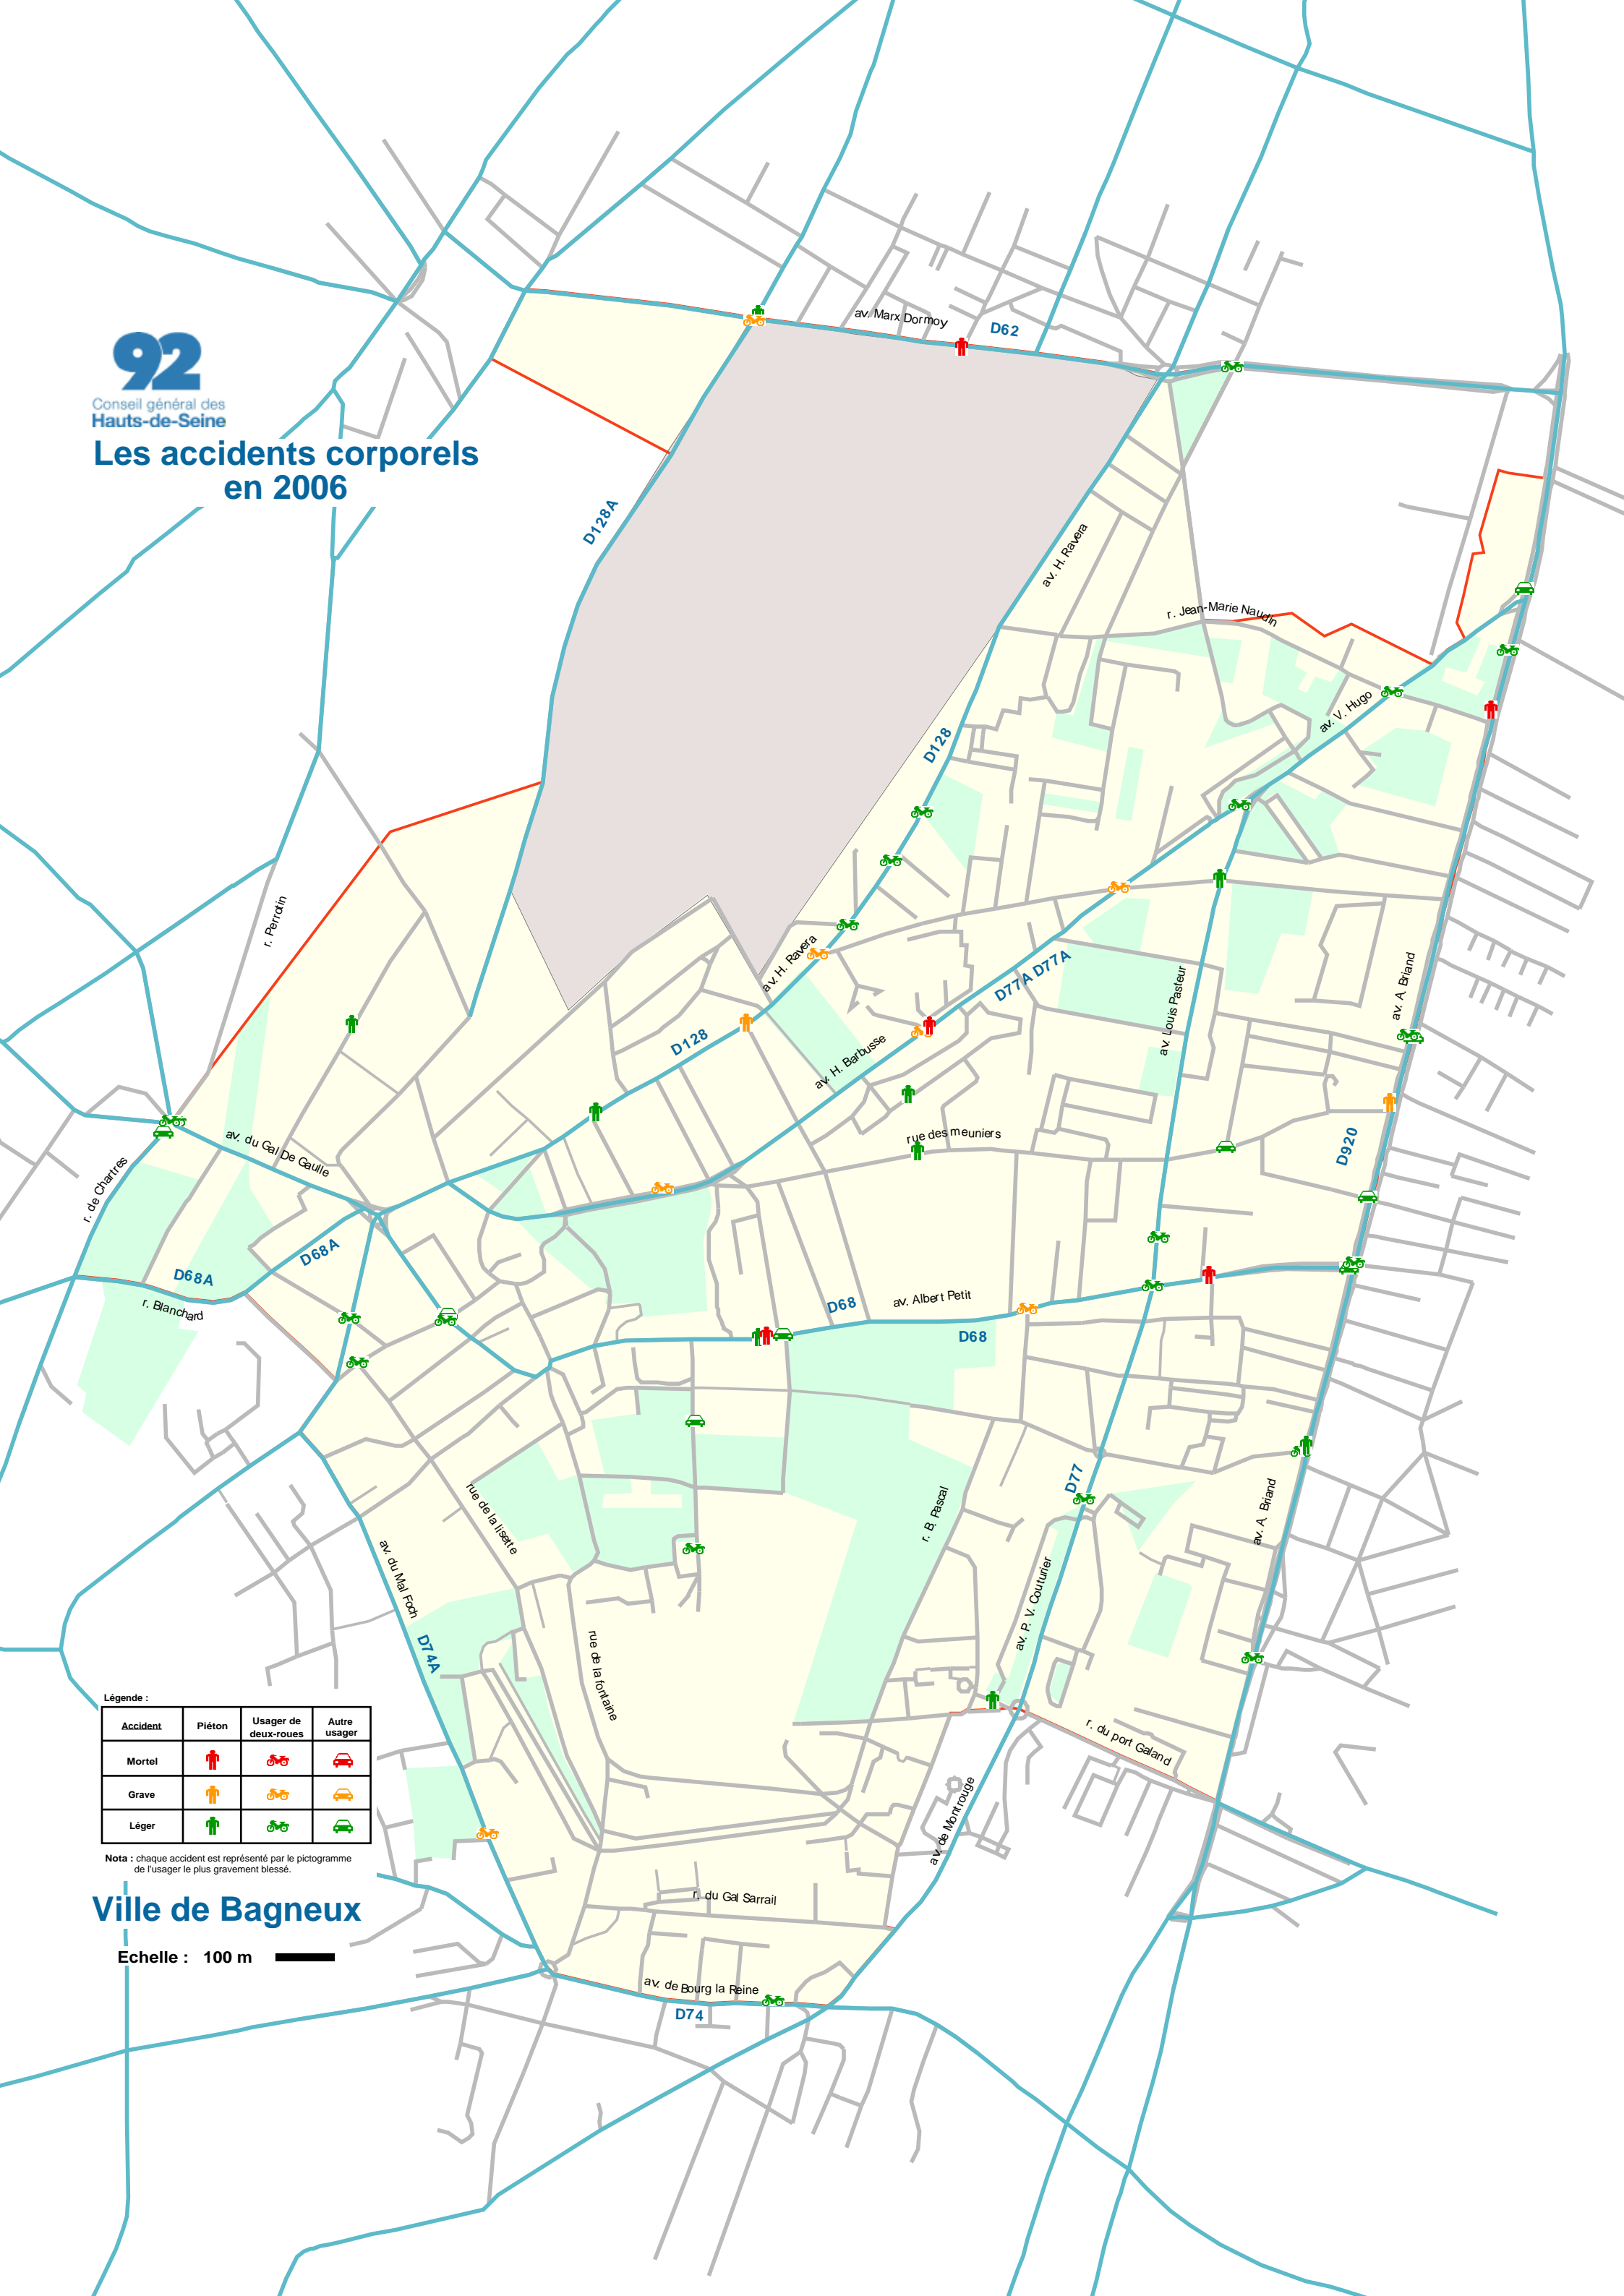

## Les accidents corporels en 2006

Légende :

Accident	Piéton	Usager de deux-roues	Autre usager
Mortel			
Grave			
Léger			

Nota : chaque accident est représenté par le pictogramme de l'utilisateur le plus gravement blessé.

## Ville de Bagneux

Echelle : 100 m