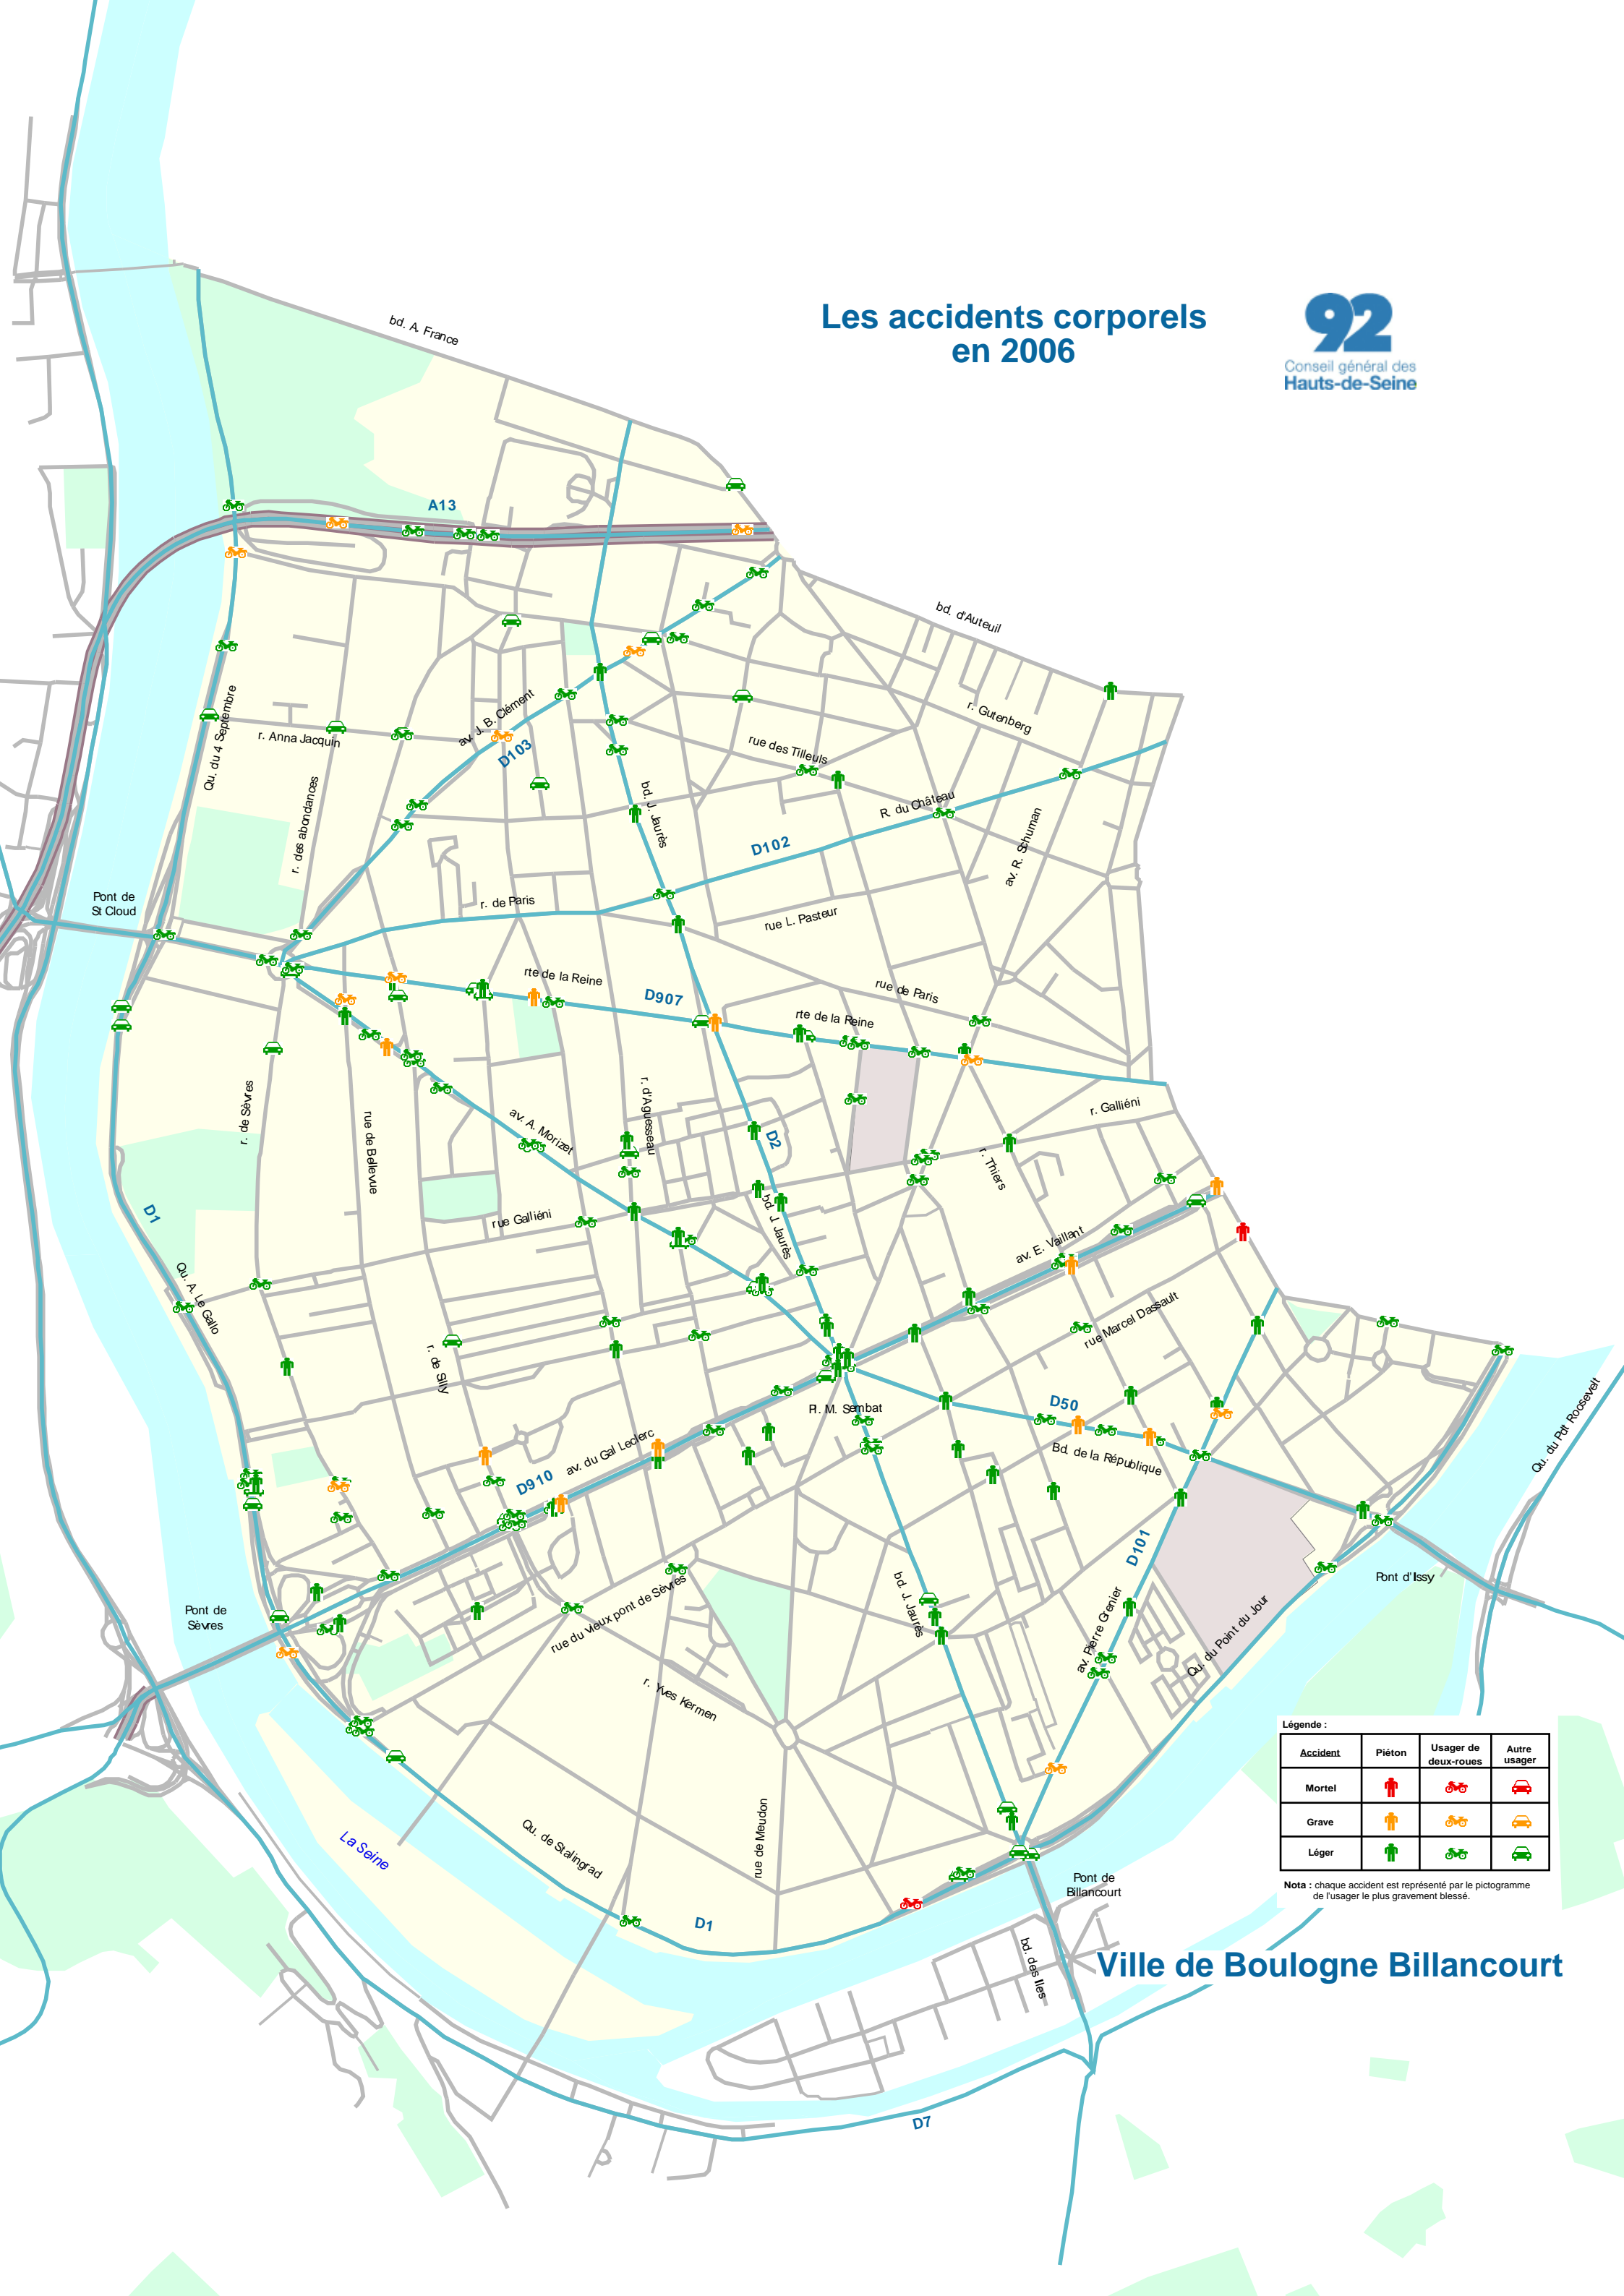

Les accidents corporels en 2006

Légende :

Accident	Piéton	Usager de deux-roues	Autre usager
Mortel			
Grave			
Léger			

Nota : chaque accident est représenté par le pictogramme de l'usager le plus gravement blessé.