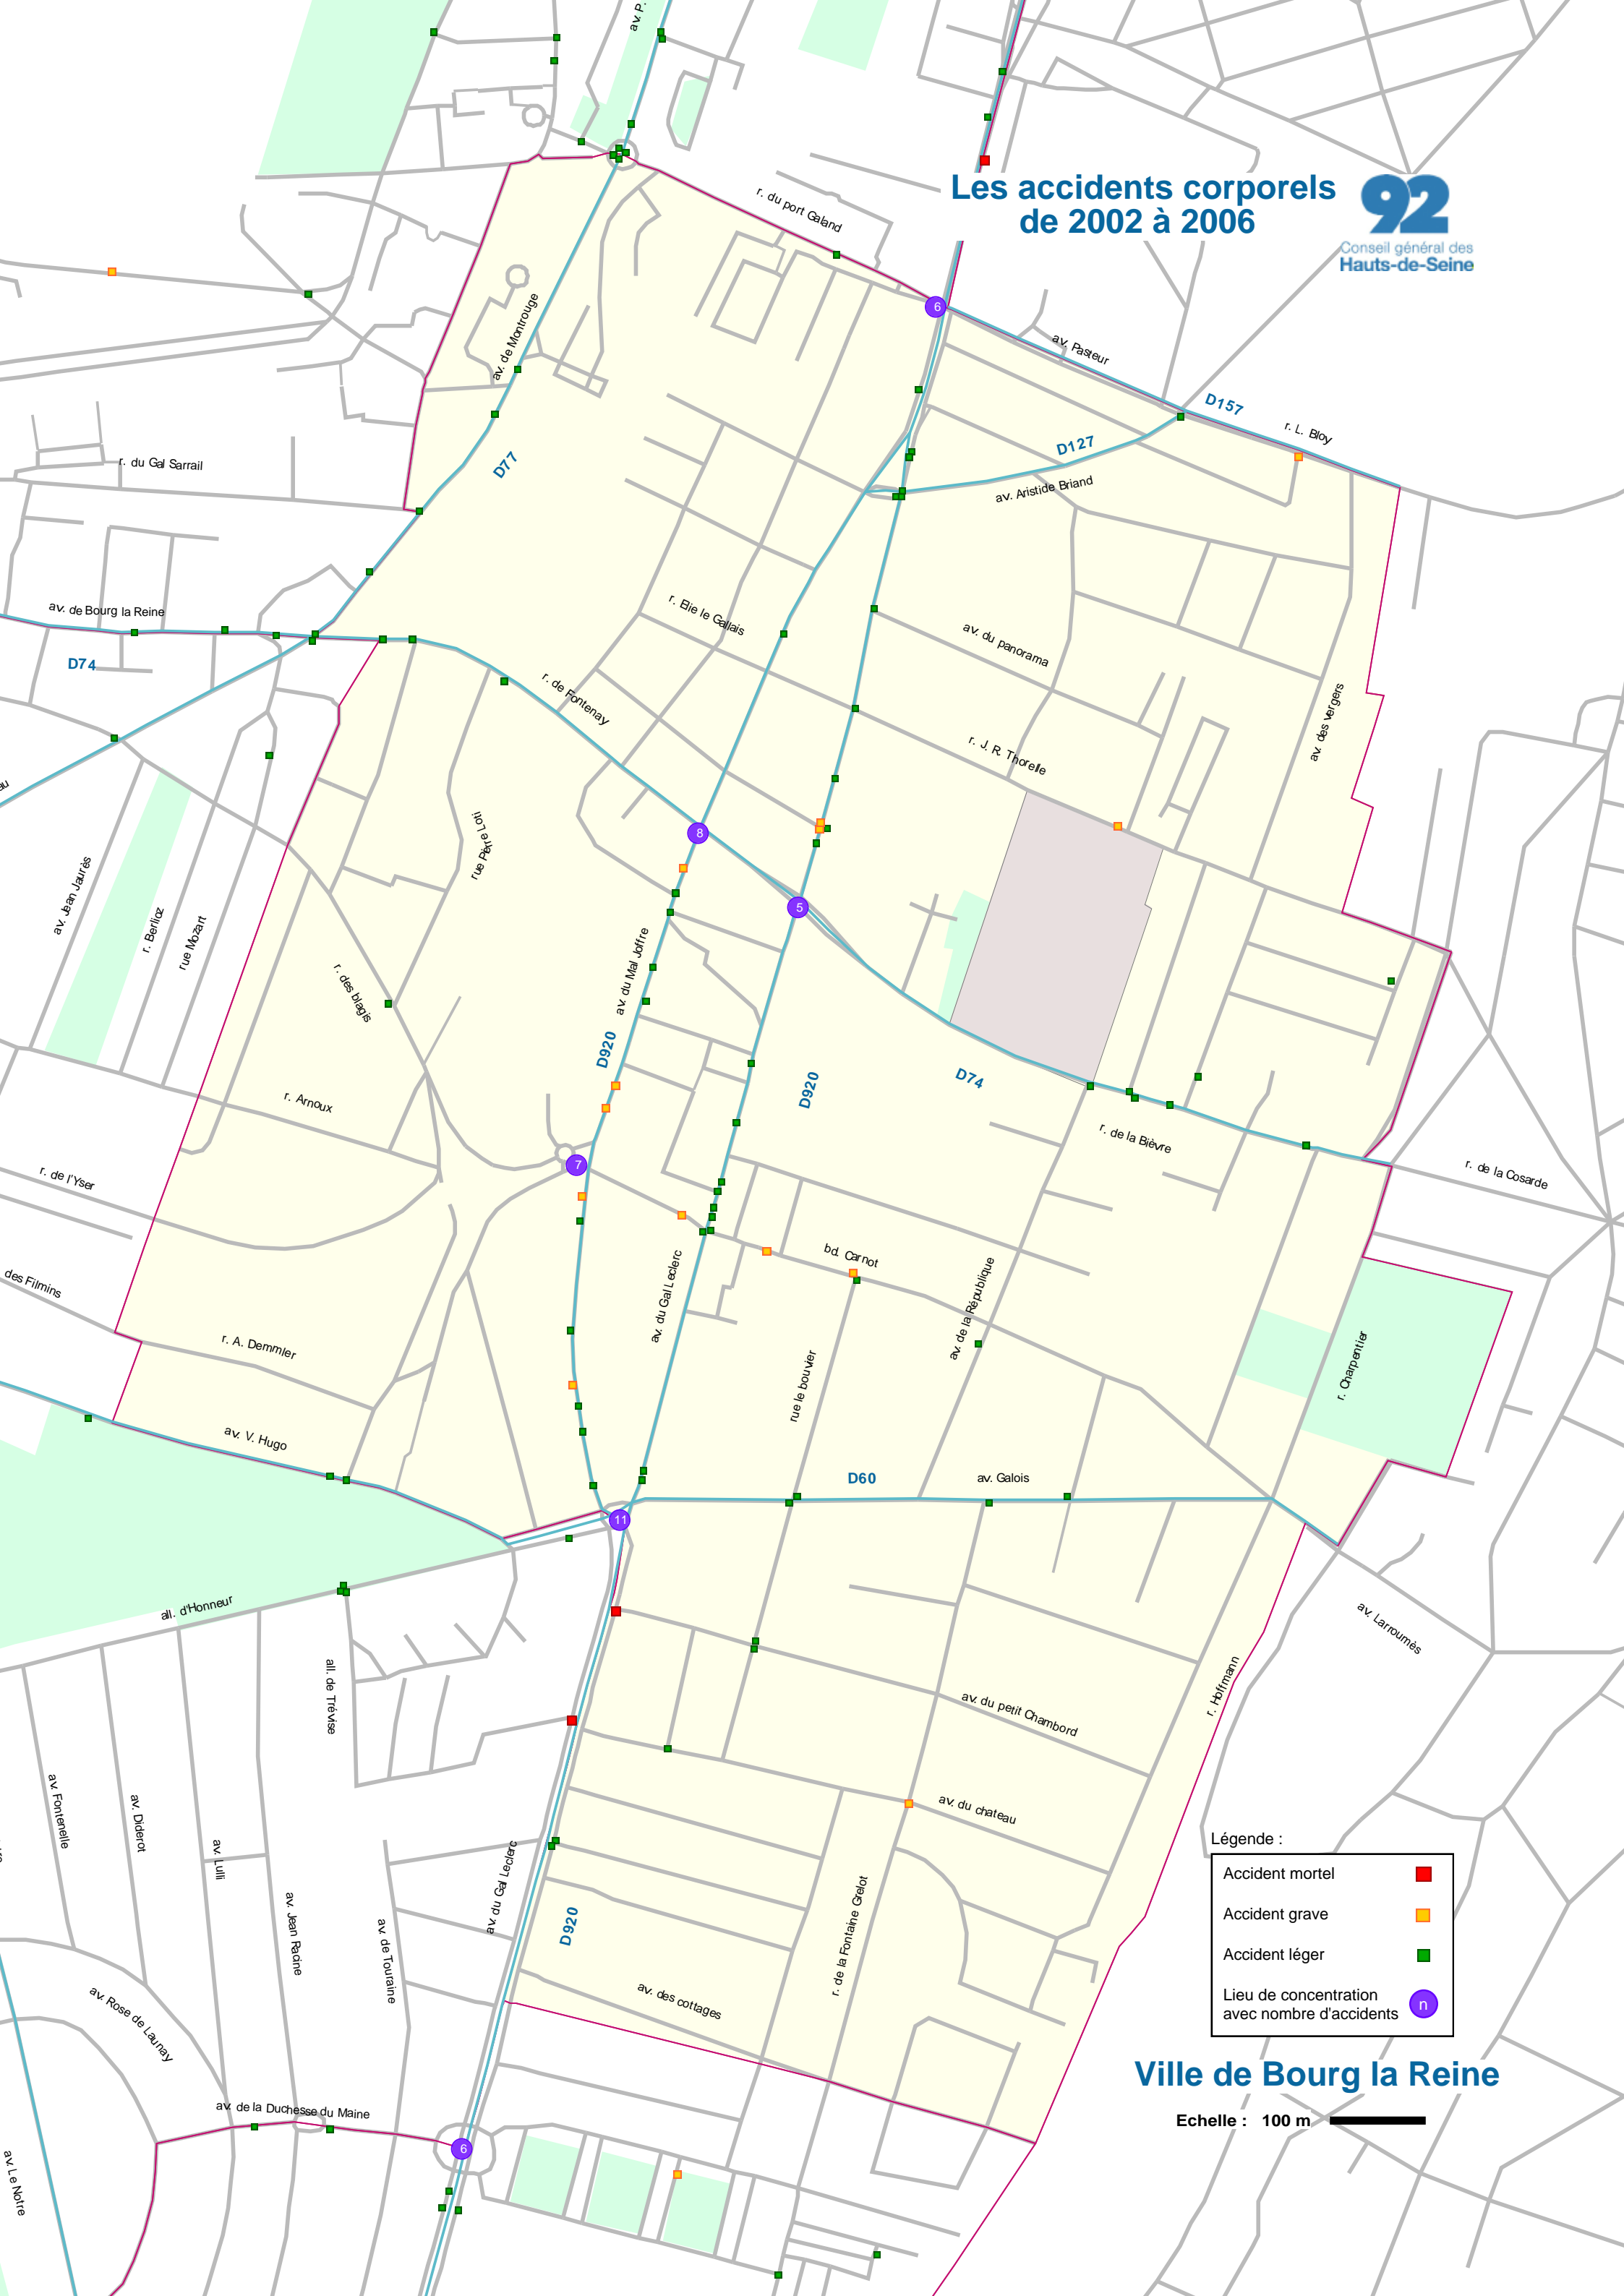

Les accidents corporels de 2002 à 2006

Légende :

Accident mortel	■
Accident grave	■
Accident léger	■
Lieu de concentration avec nombre d'accidents	○

Ville de Bourg la Reine

Echelle : 100 m