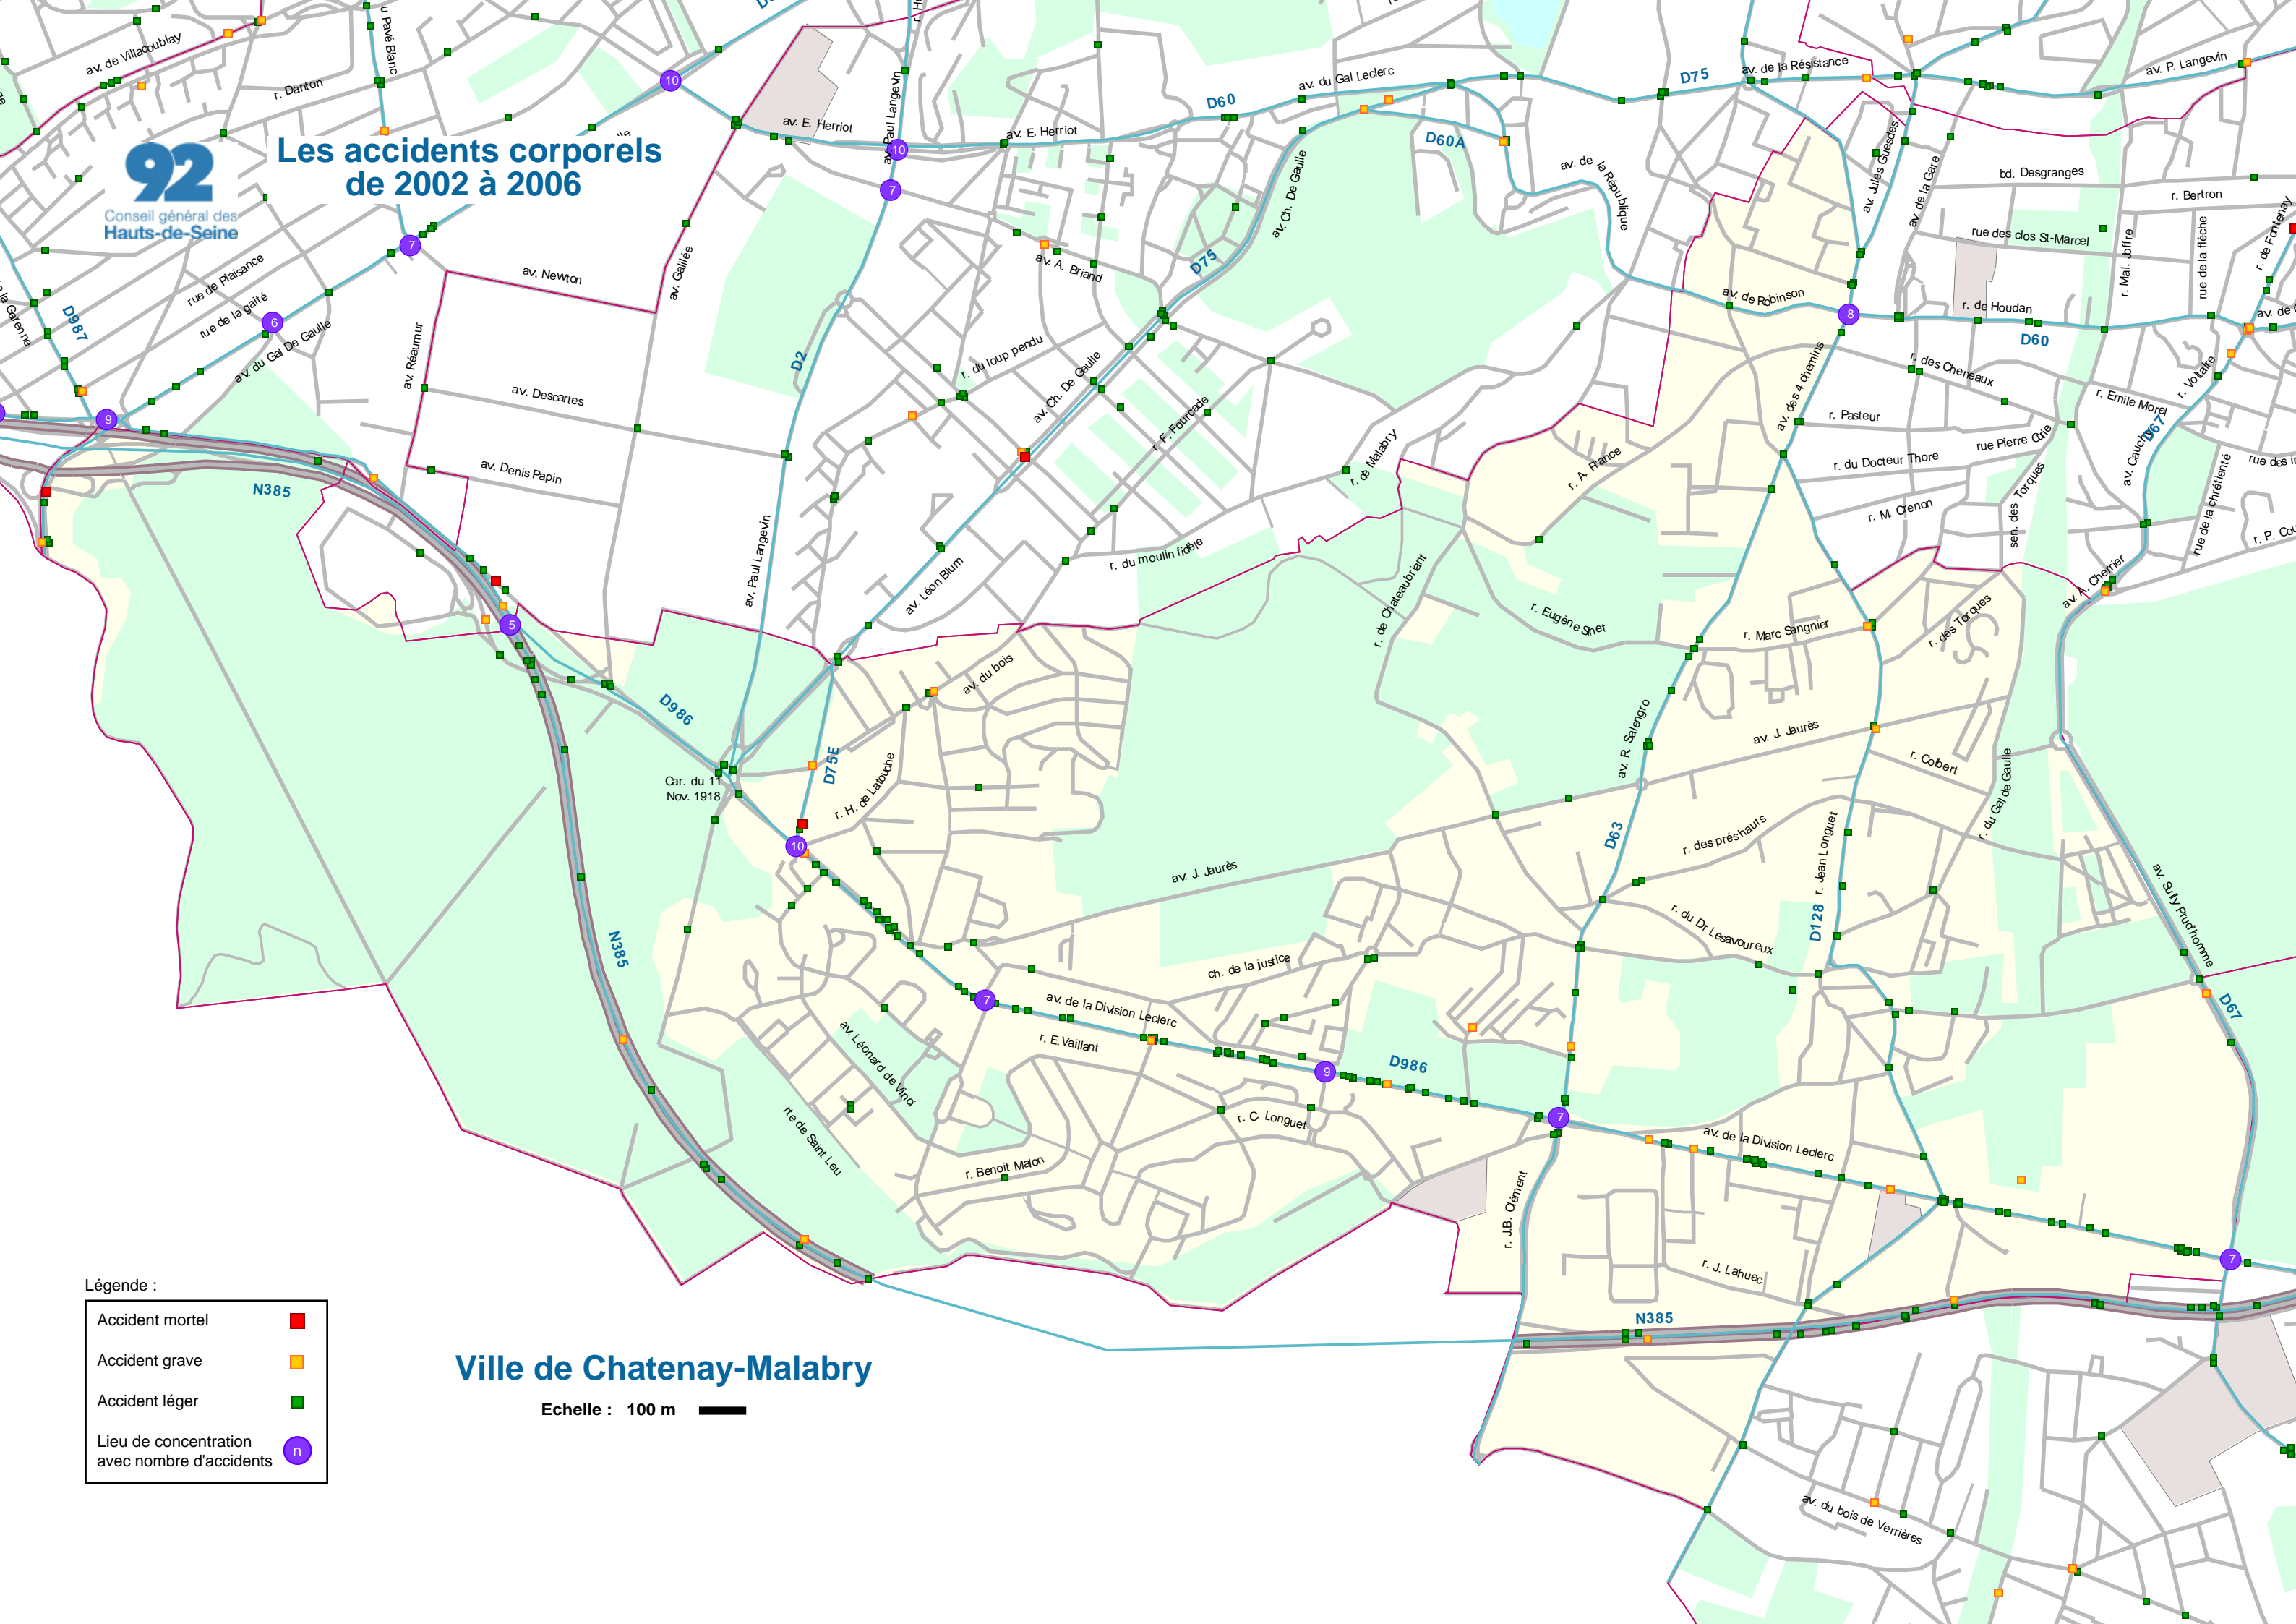

92

Conseil général des Hauts-de-Seine

Les accidents corporels de 2002 à 2006

Légende :

- Accident mortel ■
- Accident grave ■
- Accident léger ■
- Lieu de concentration avec nombre d'accidents n

Ville de Chatenay-Malabry

Echelle : 100 m