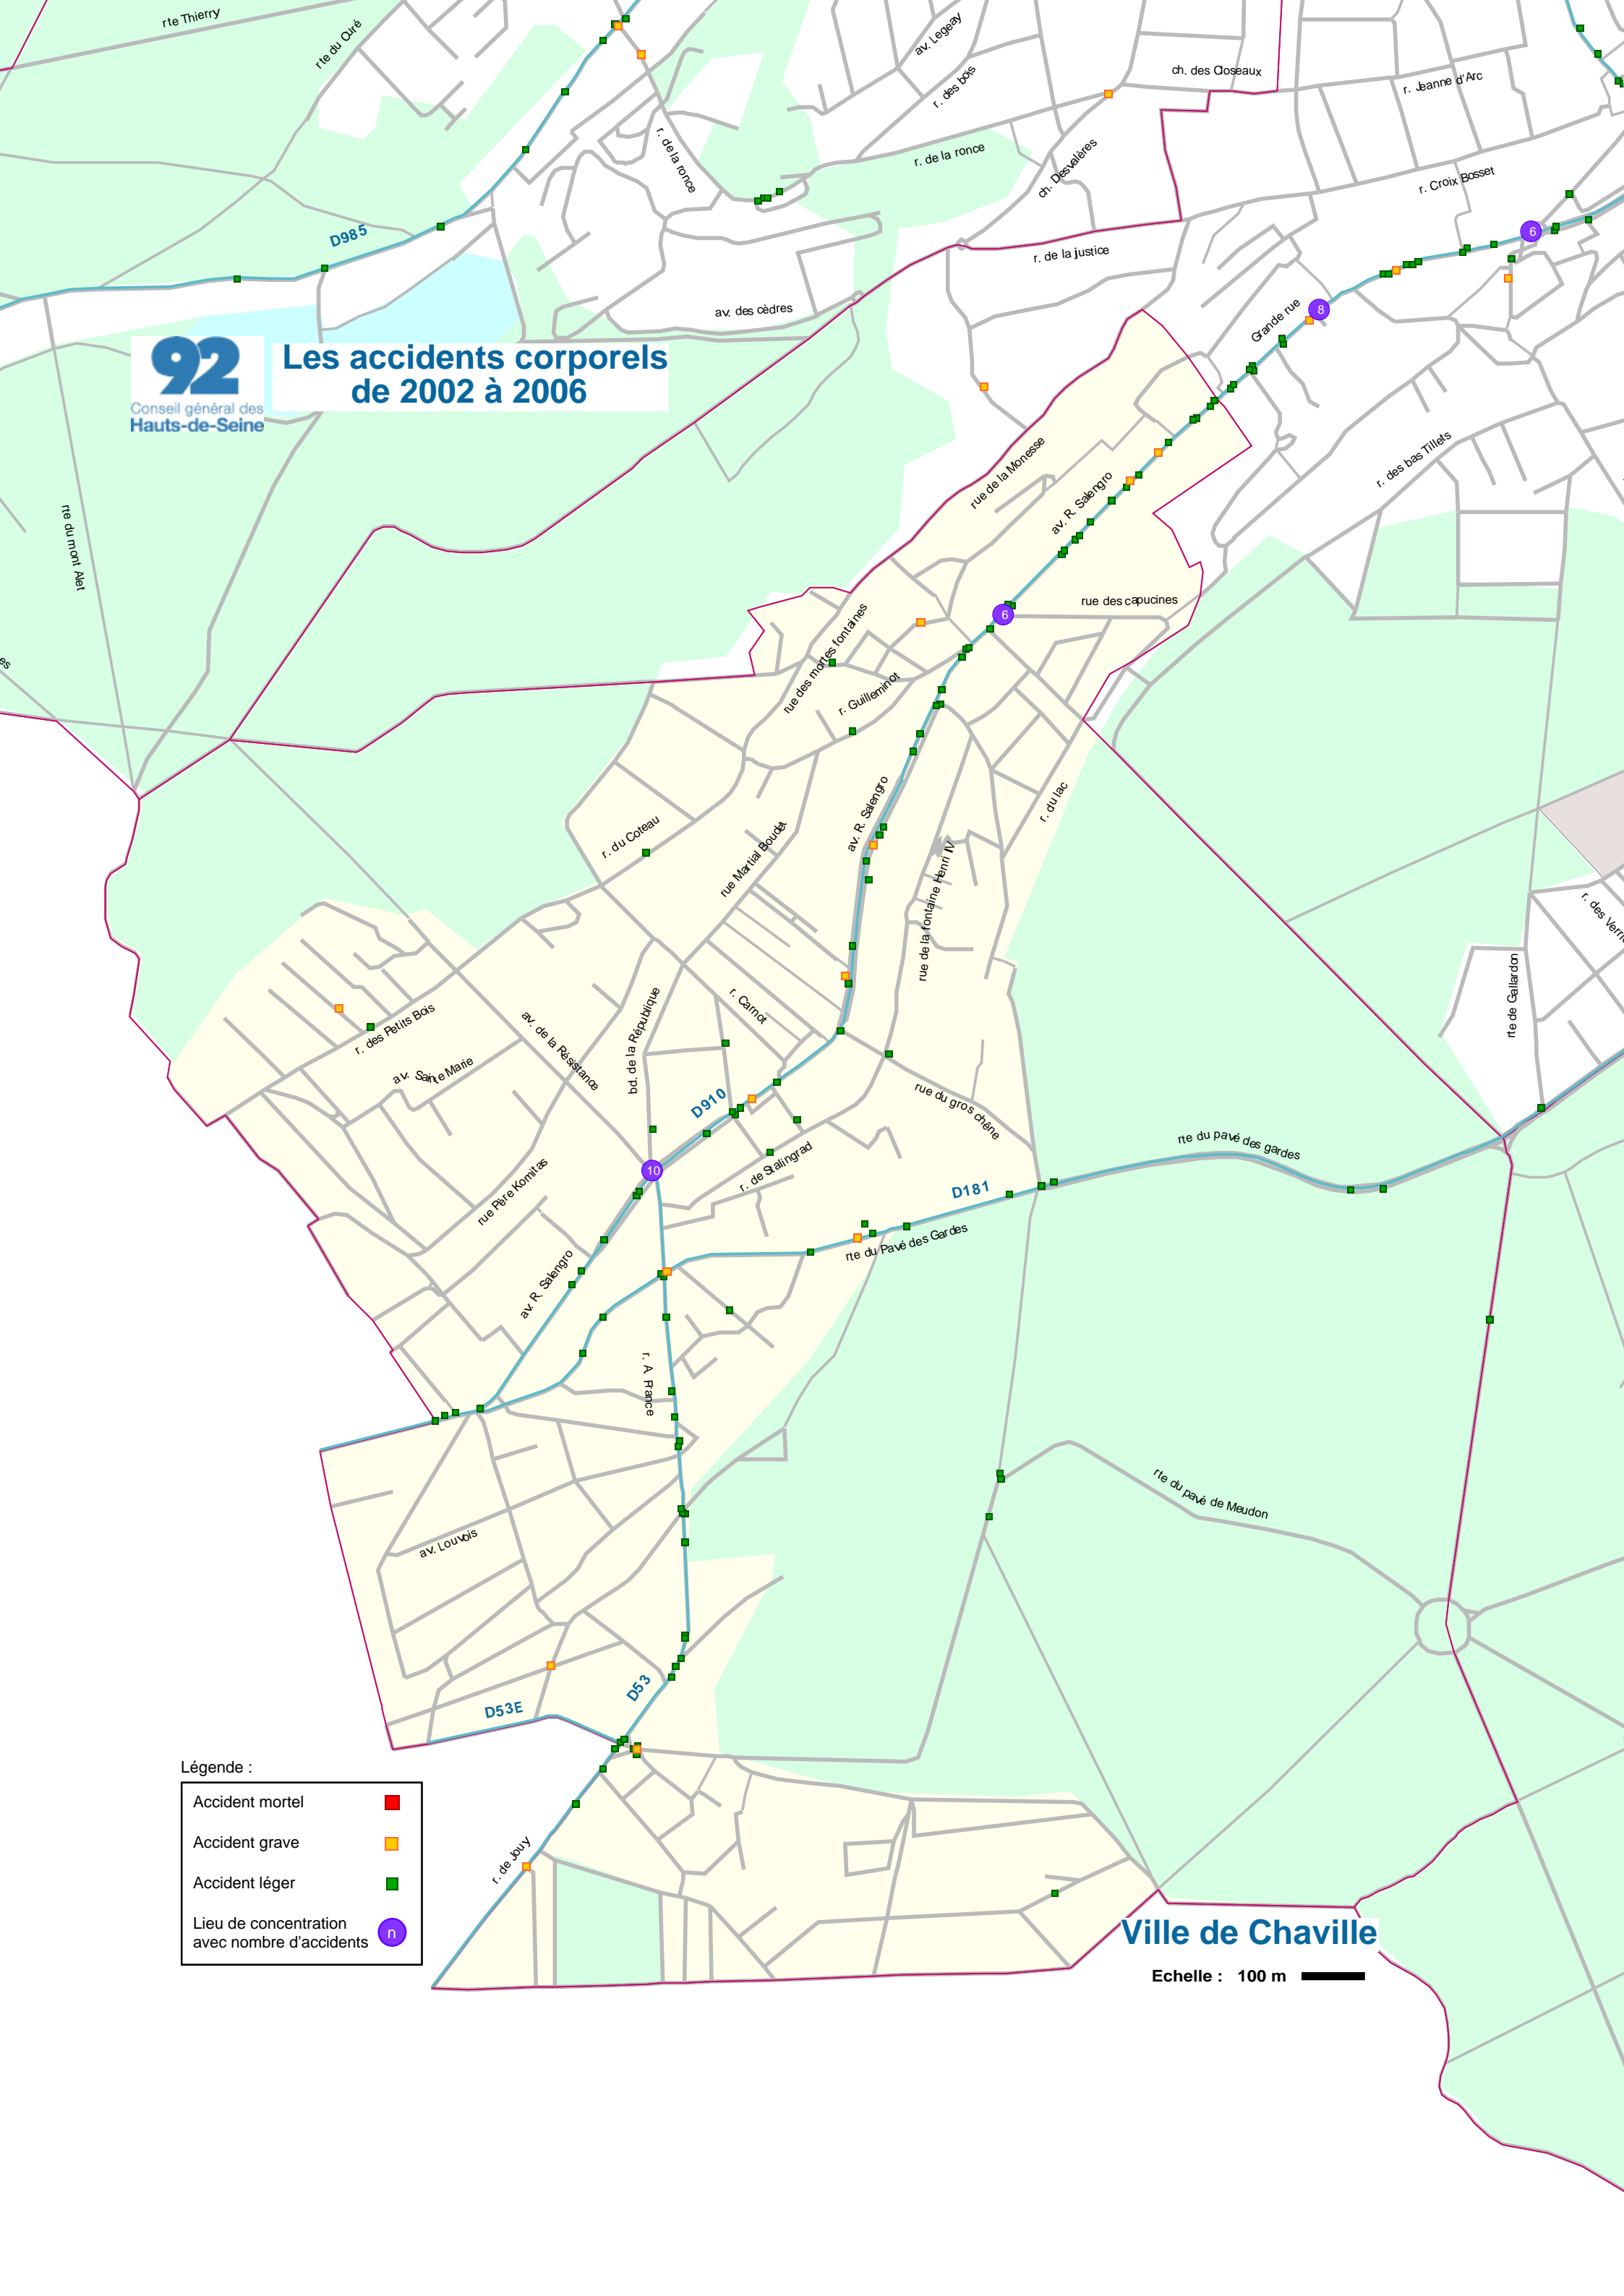

Les accidents corporels de 2002 à 2006

Légende :

Accident mortel	■
Accident grave	■
Accident léger	■
Lieu de concentration avec nombre d'accidents	○ n

Ville de Chaville

Echelle : 100 m