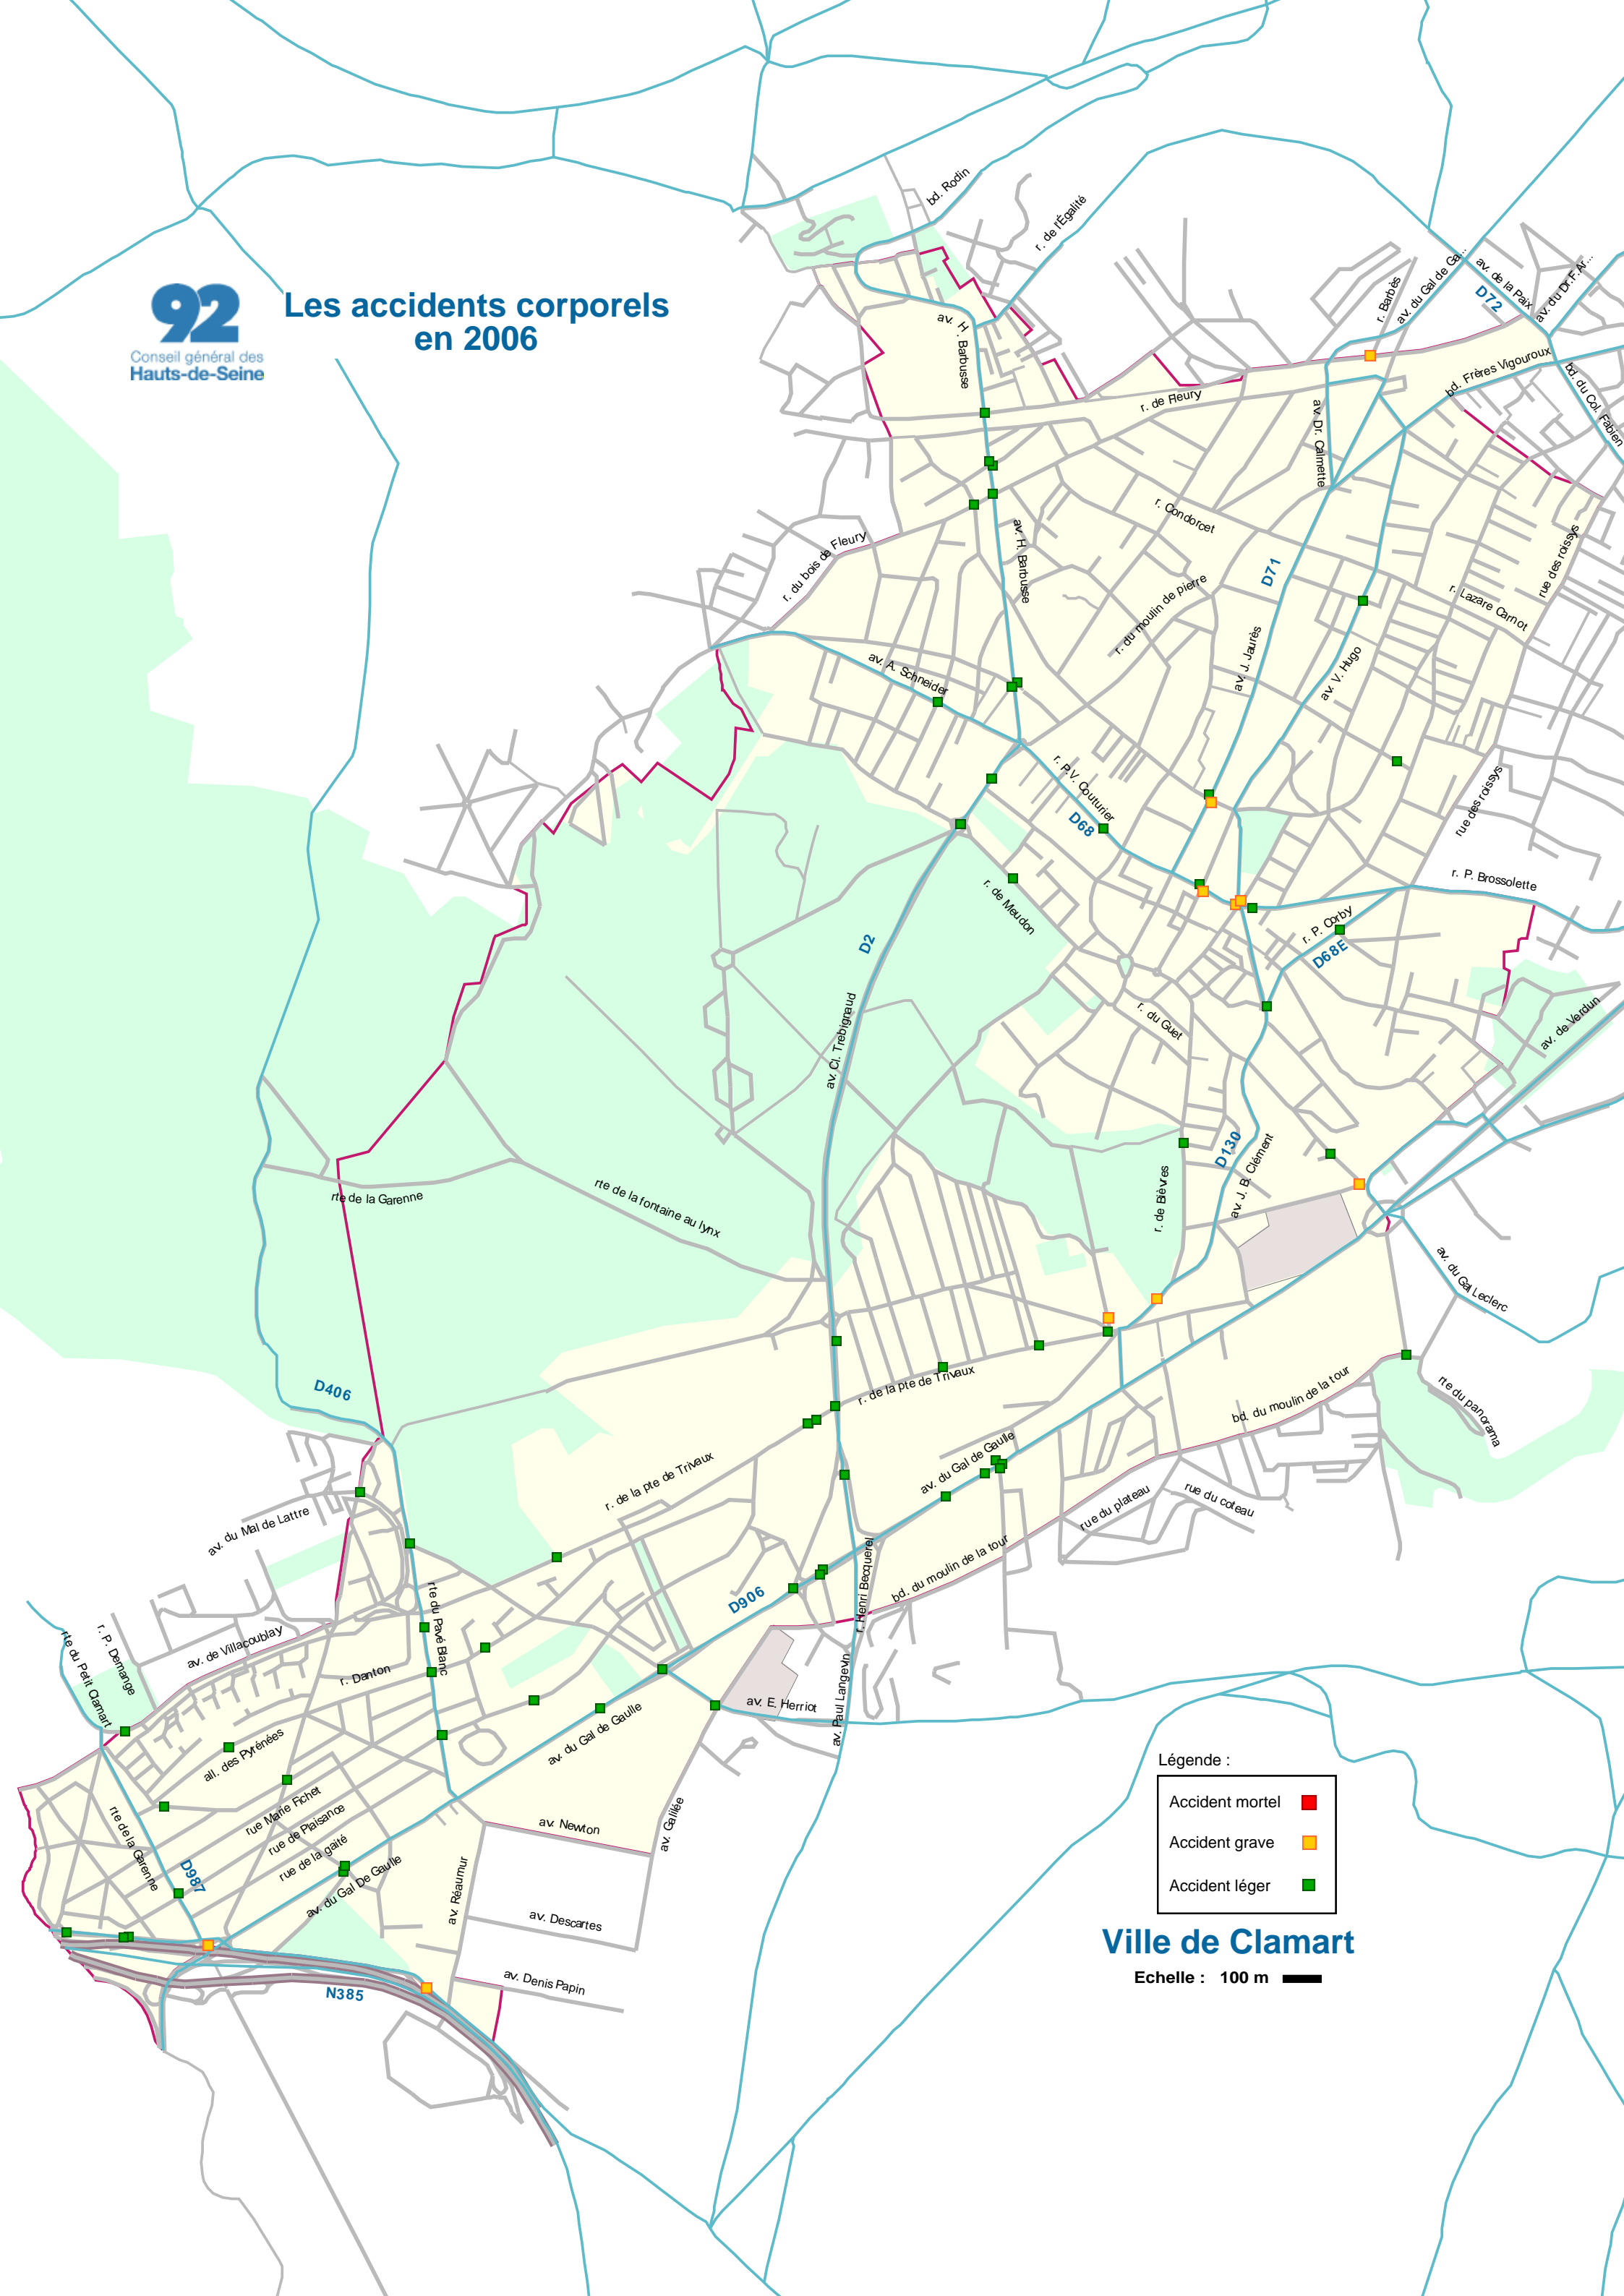

Les accidents corporels en 2006

Légende :

Accident mortel	■
Accident grave	■
Accident léger	■

Ville de Clamart

Echelle : 100 m