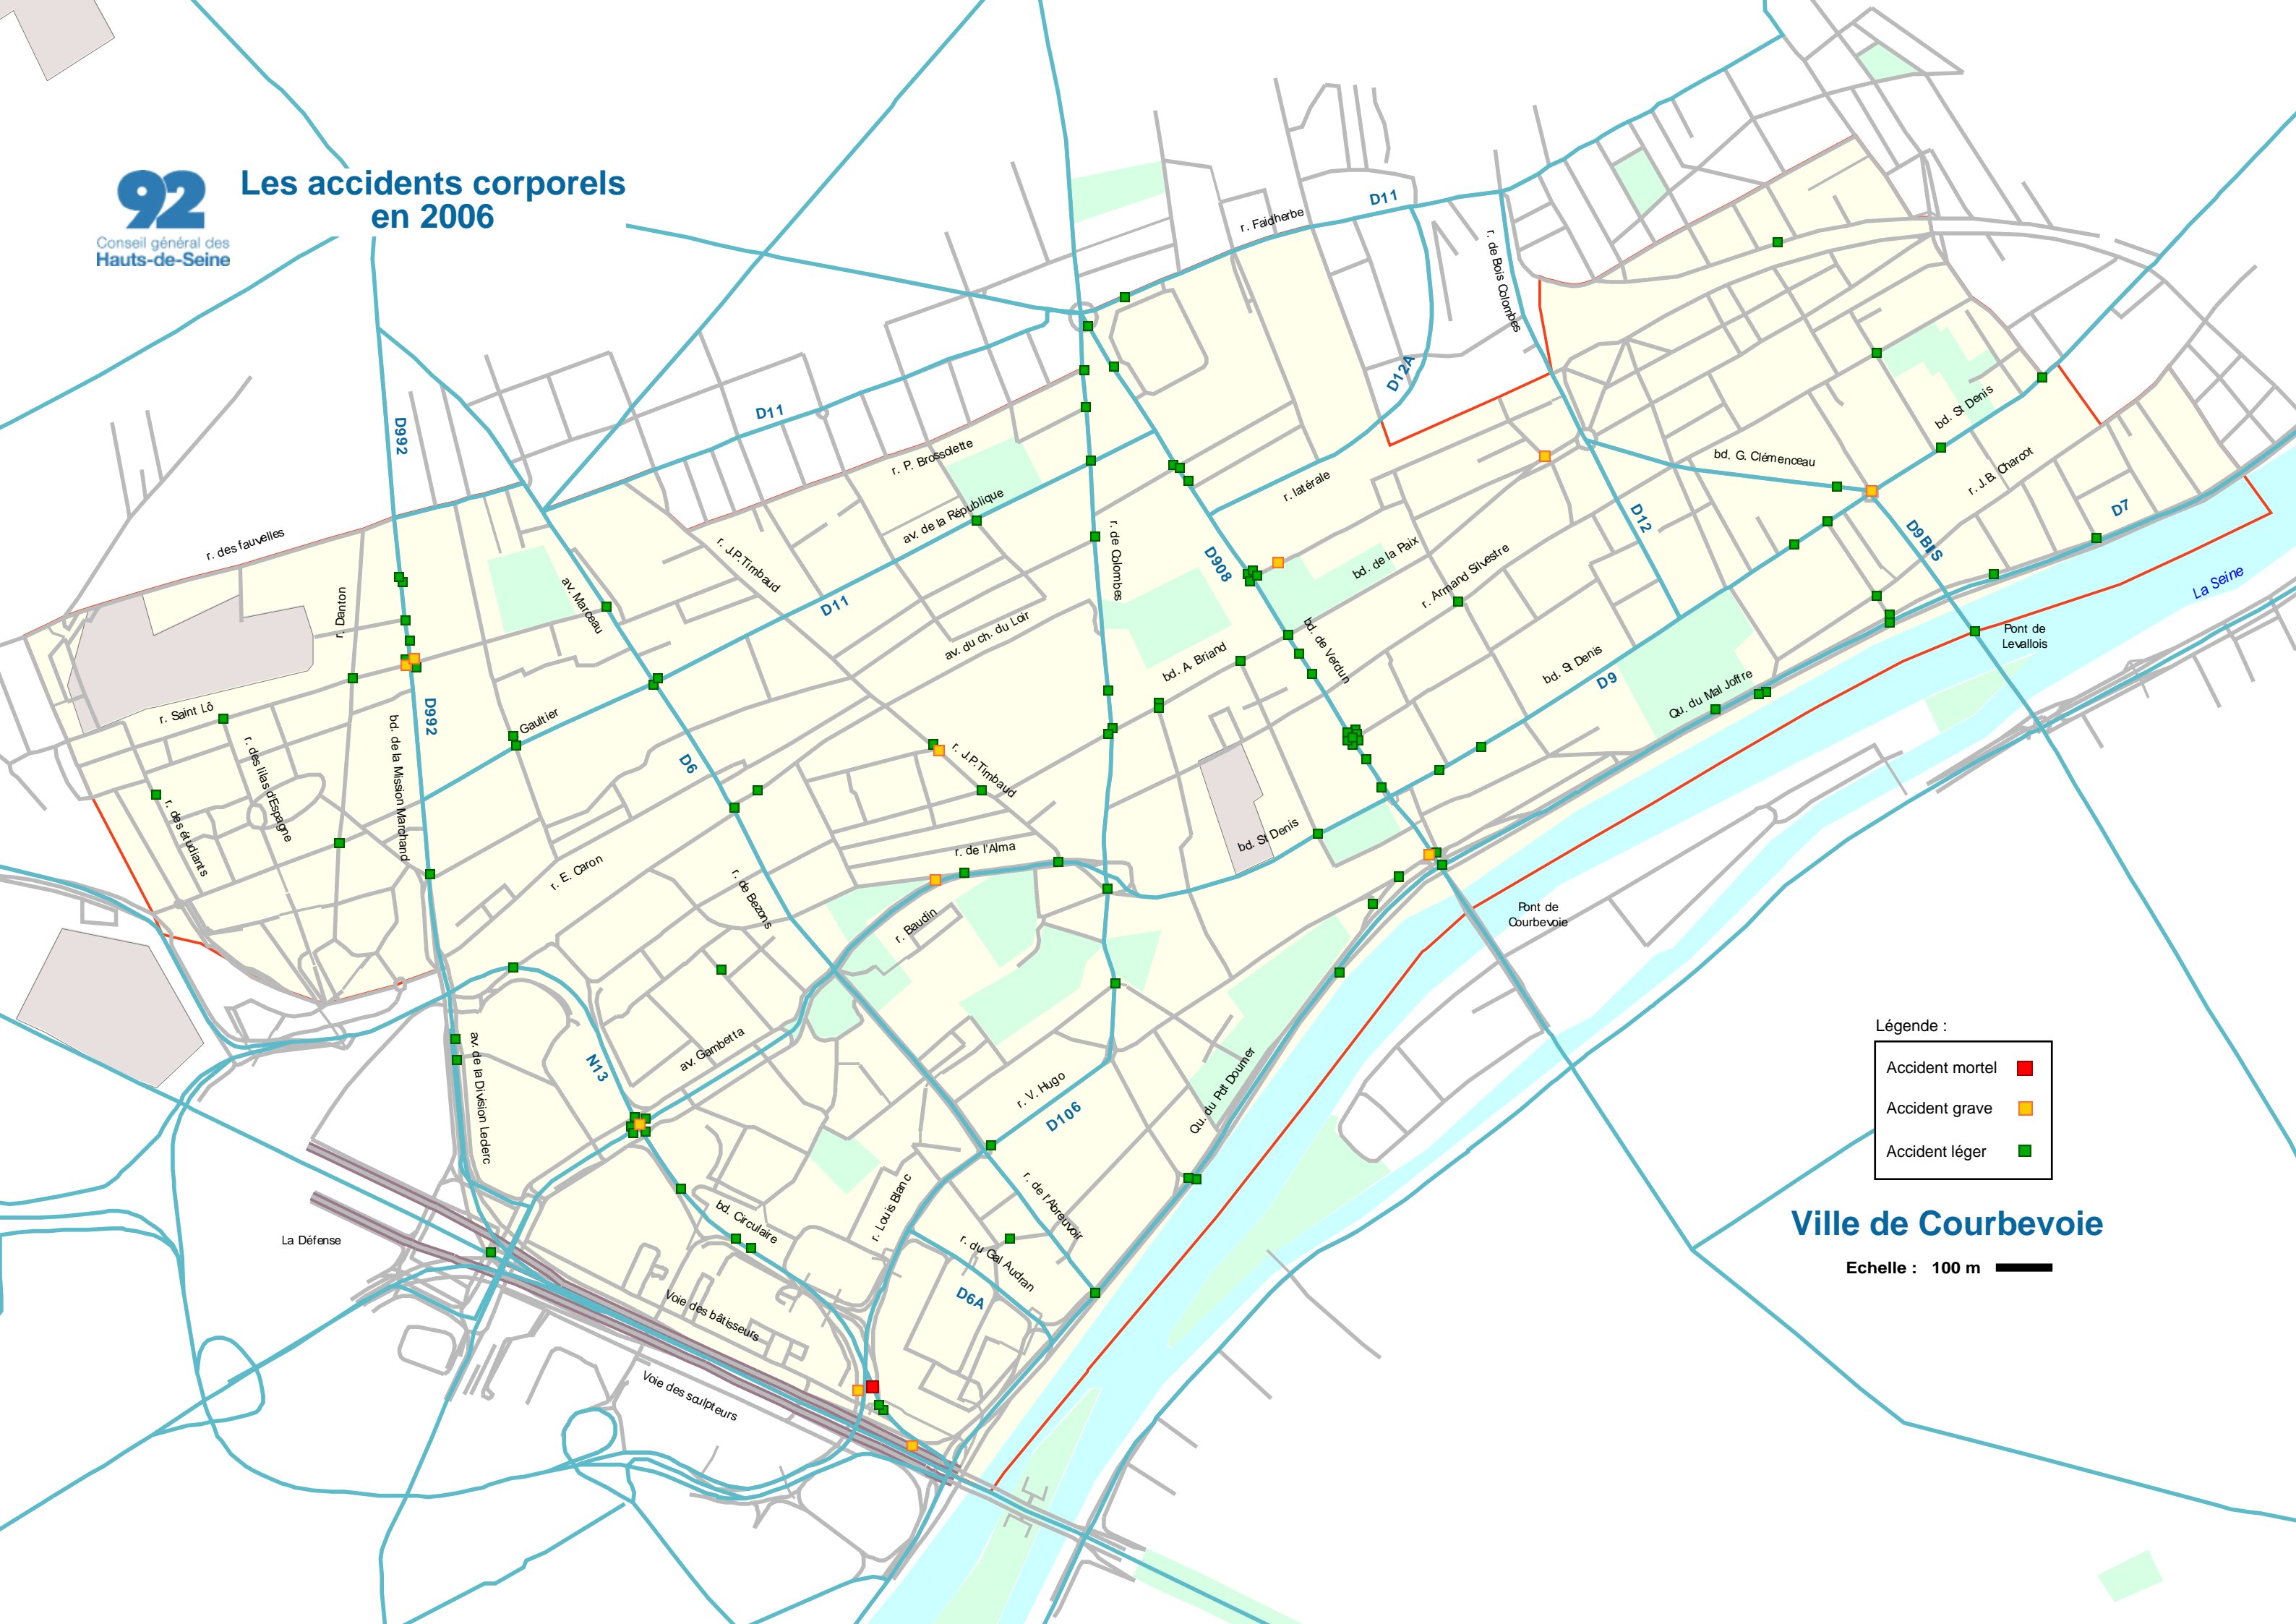

92

Conseil général des Hauts-de-Seine

Les accidents corporels en 2006

Légende :

Accident mortel	■
Accident grave	■
Accident léger	■

Ville de Courbevoie

Echelle : 100 m