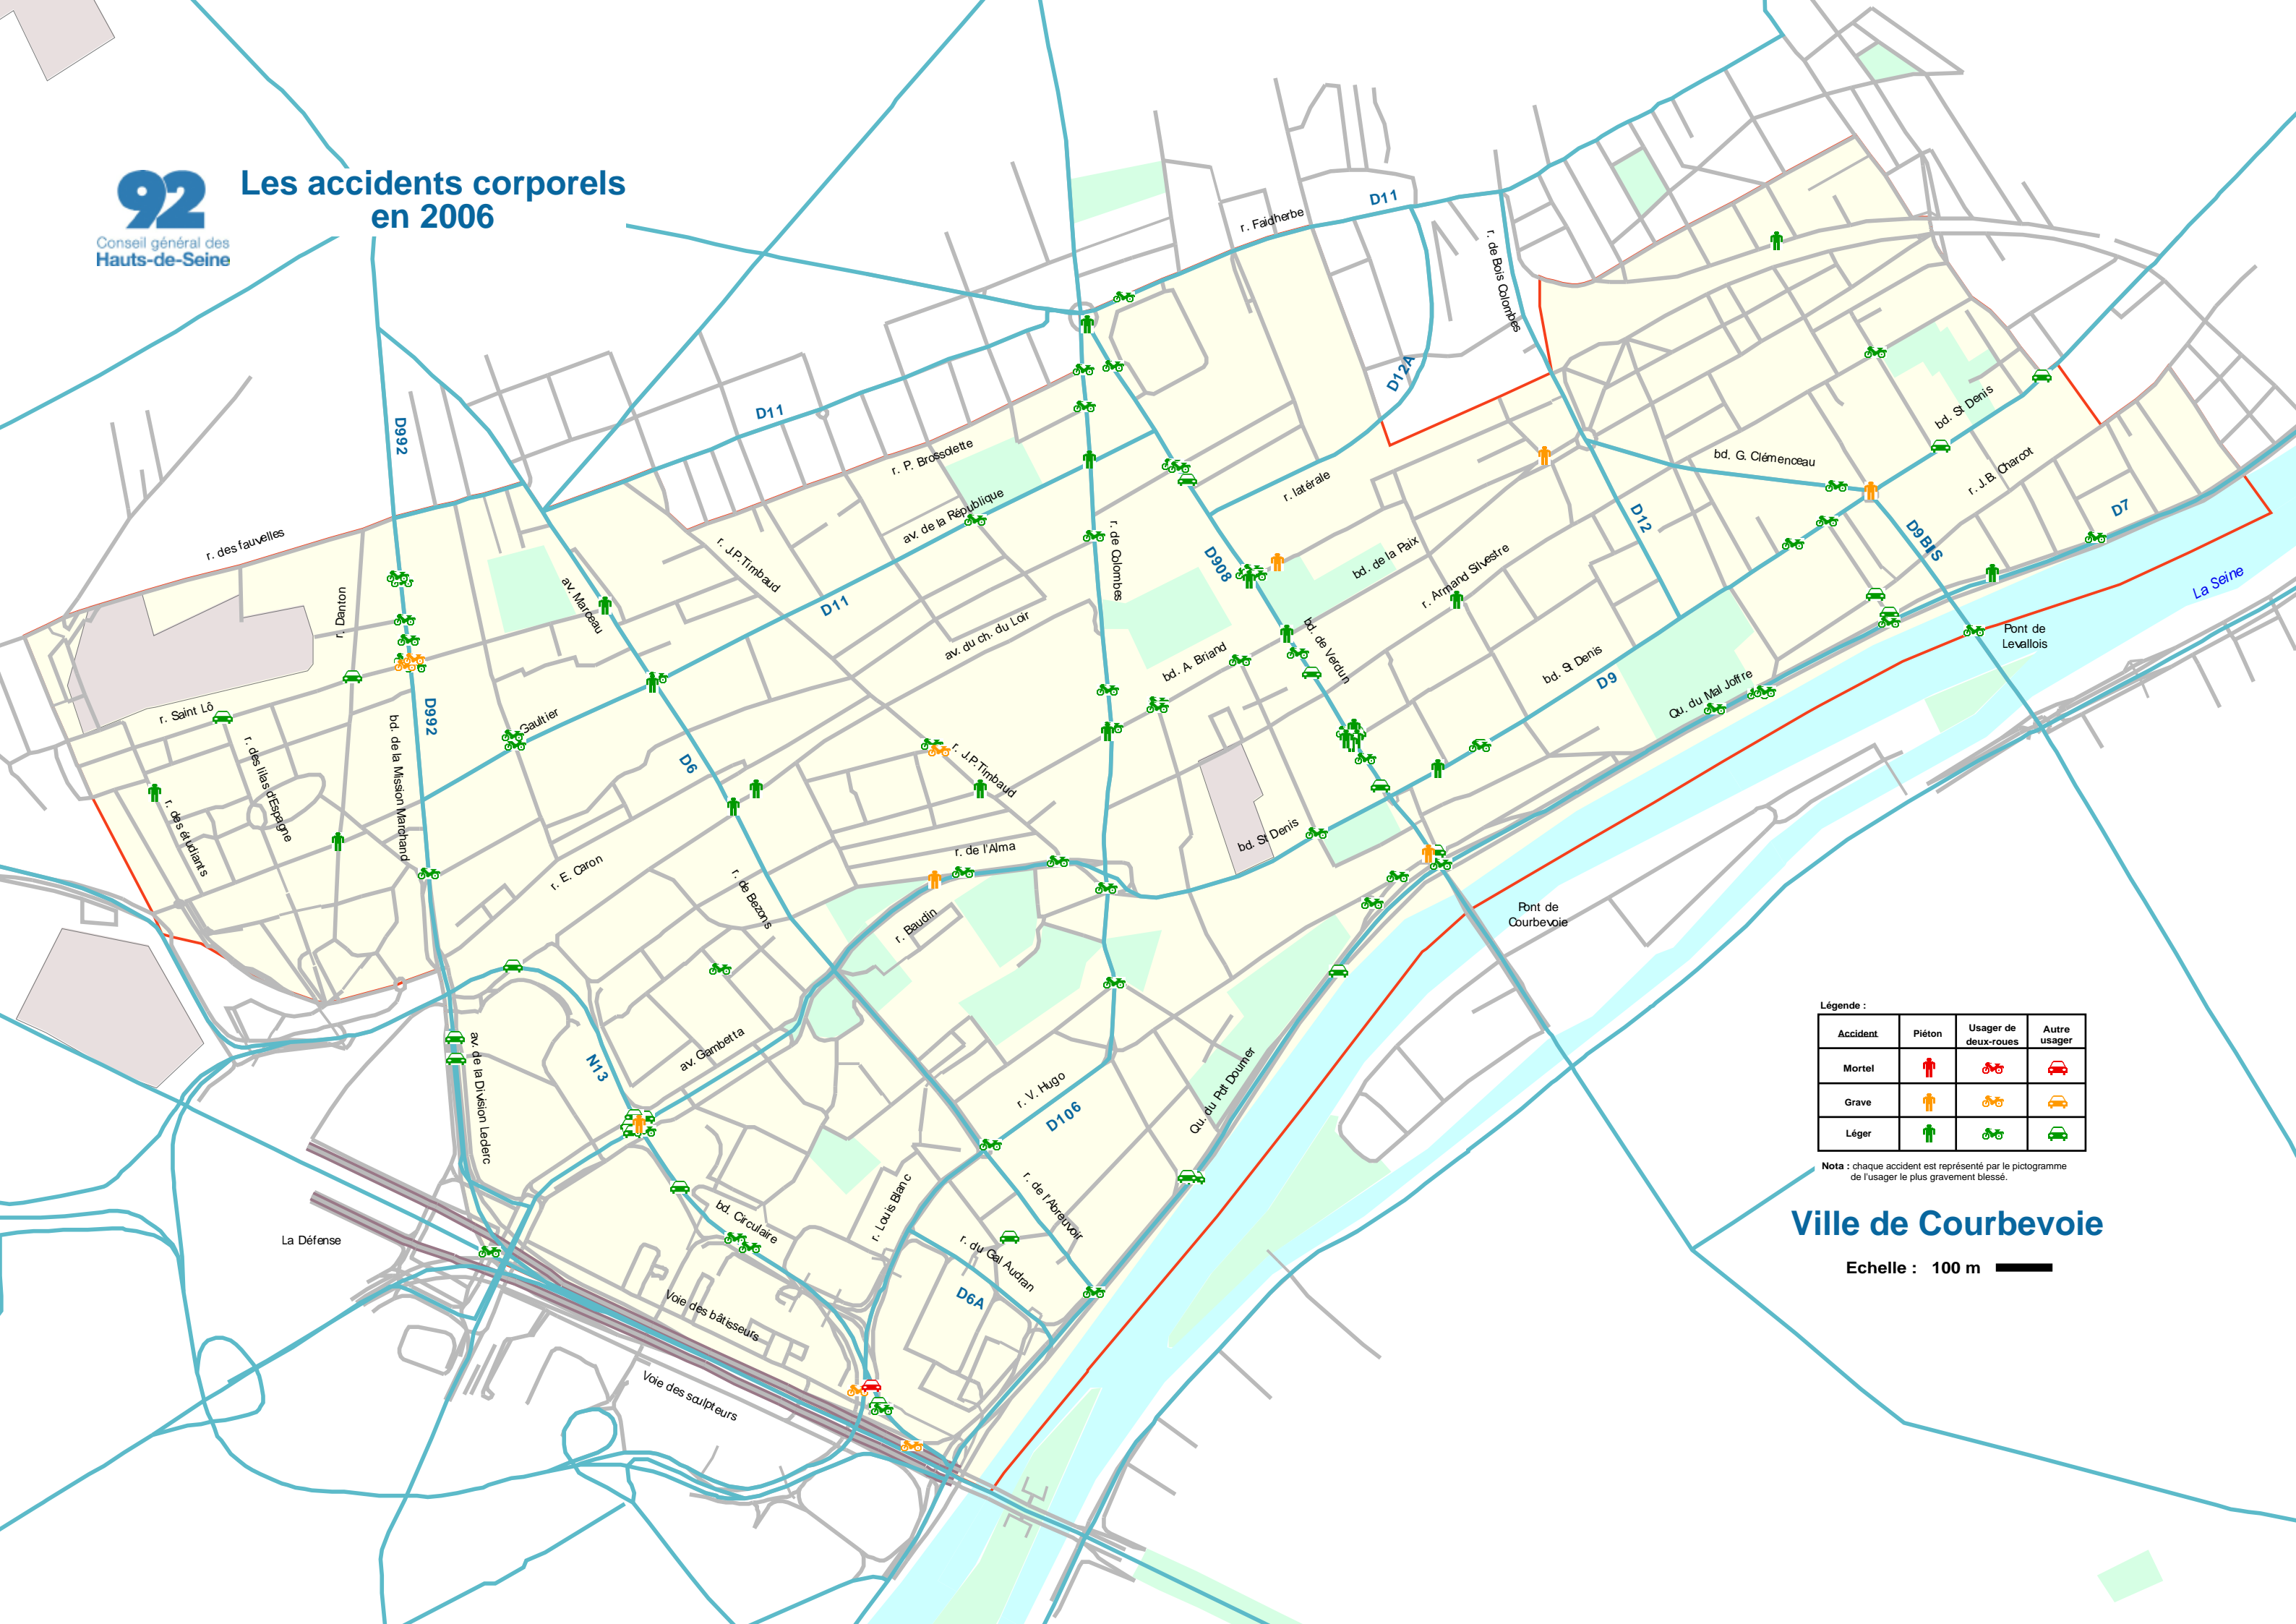

92

Conseil général des Hauts-de-Seine

Les accidents corporels en 2006

Légende :

Accident	Piéton	Usager de deux-roues	Autre usager
Mortel			
Grave			
Léger			

Nota : chaque accident est représenté par le pictogramme de l'utilisateur le plus gravement blessé.

Ville de Courbevoie

Echelle : 100 m