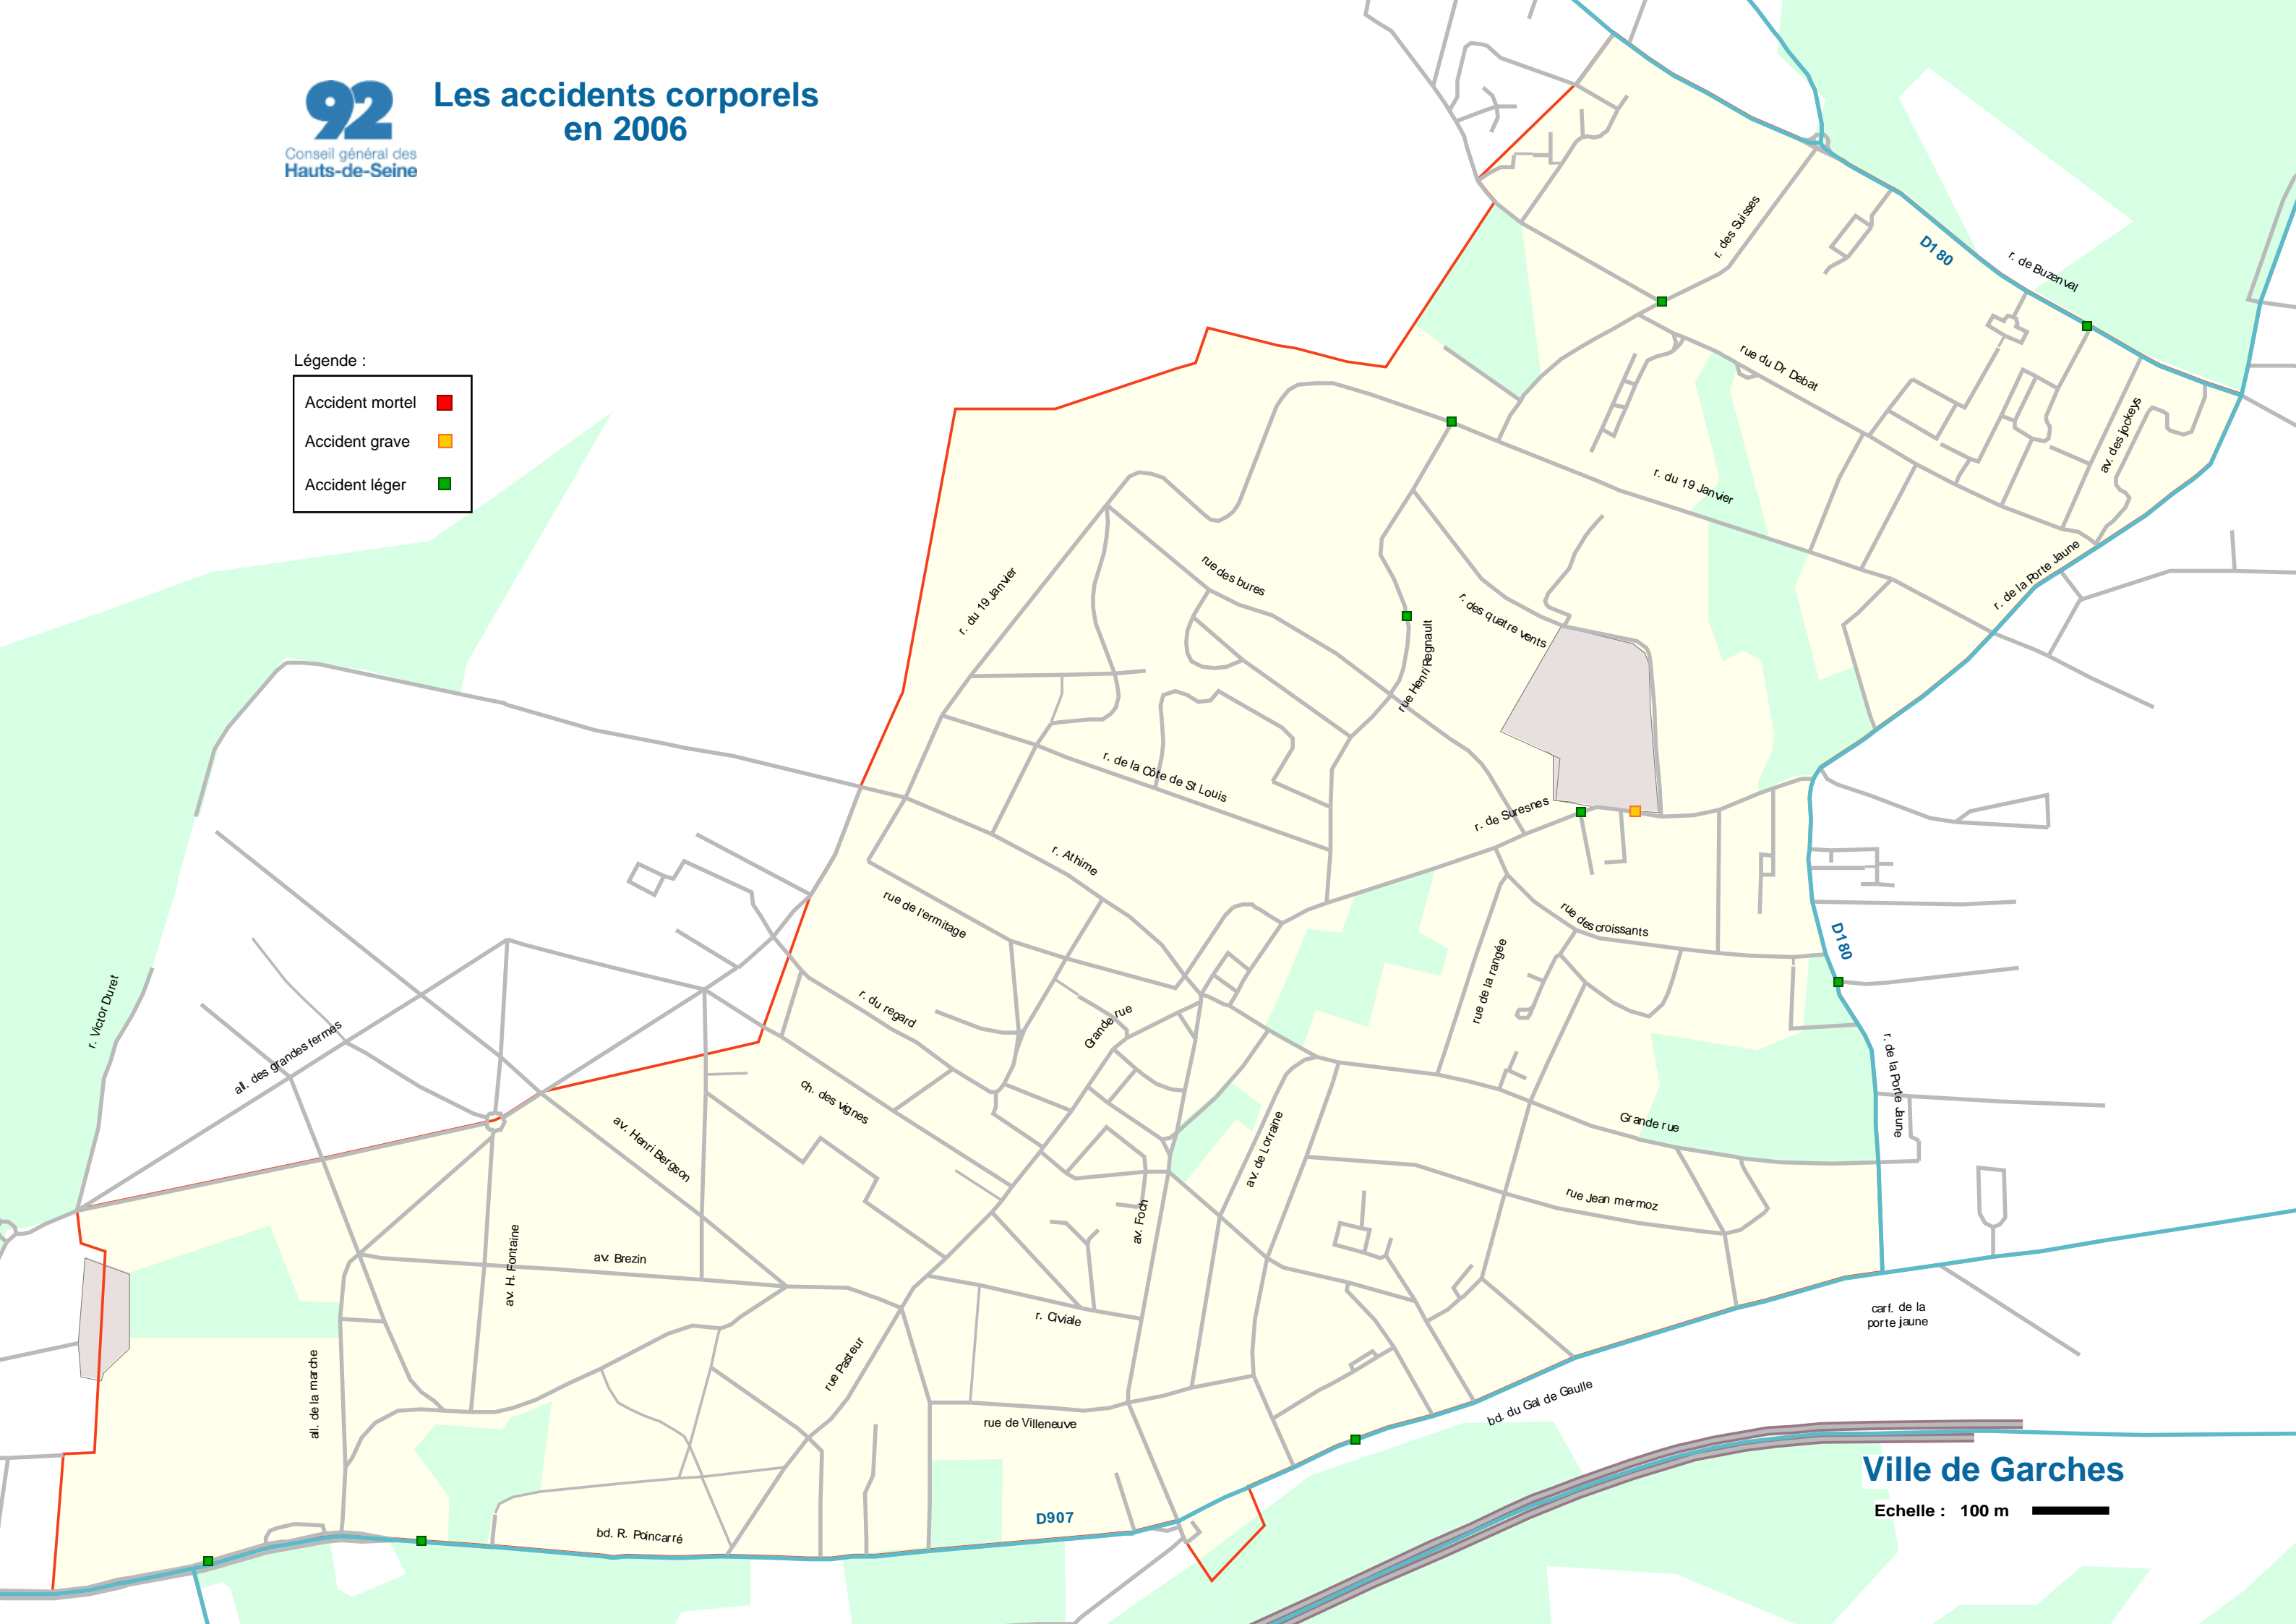

Légende :

Accident mortel	■
Accident grave	■
Accident léger	■

Ville de Garches

Echelle : 100 m