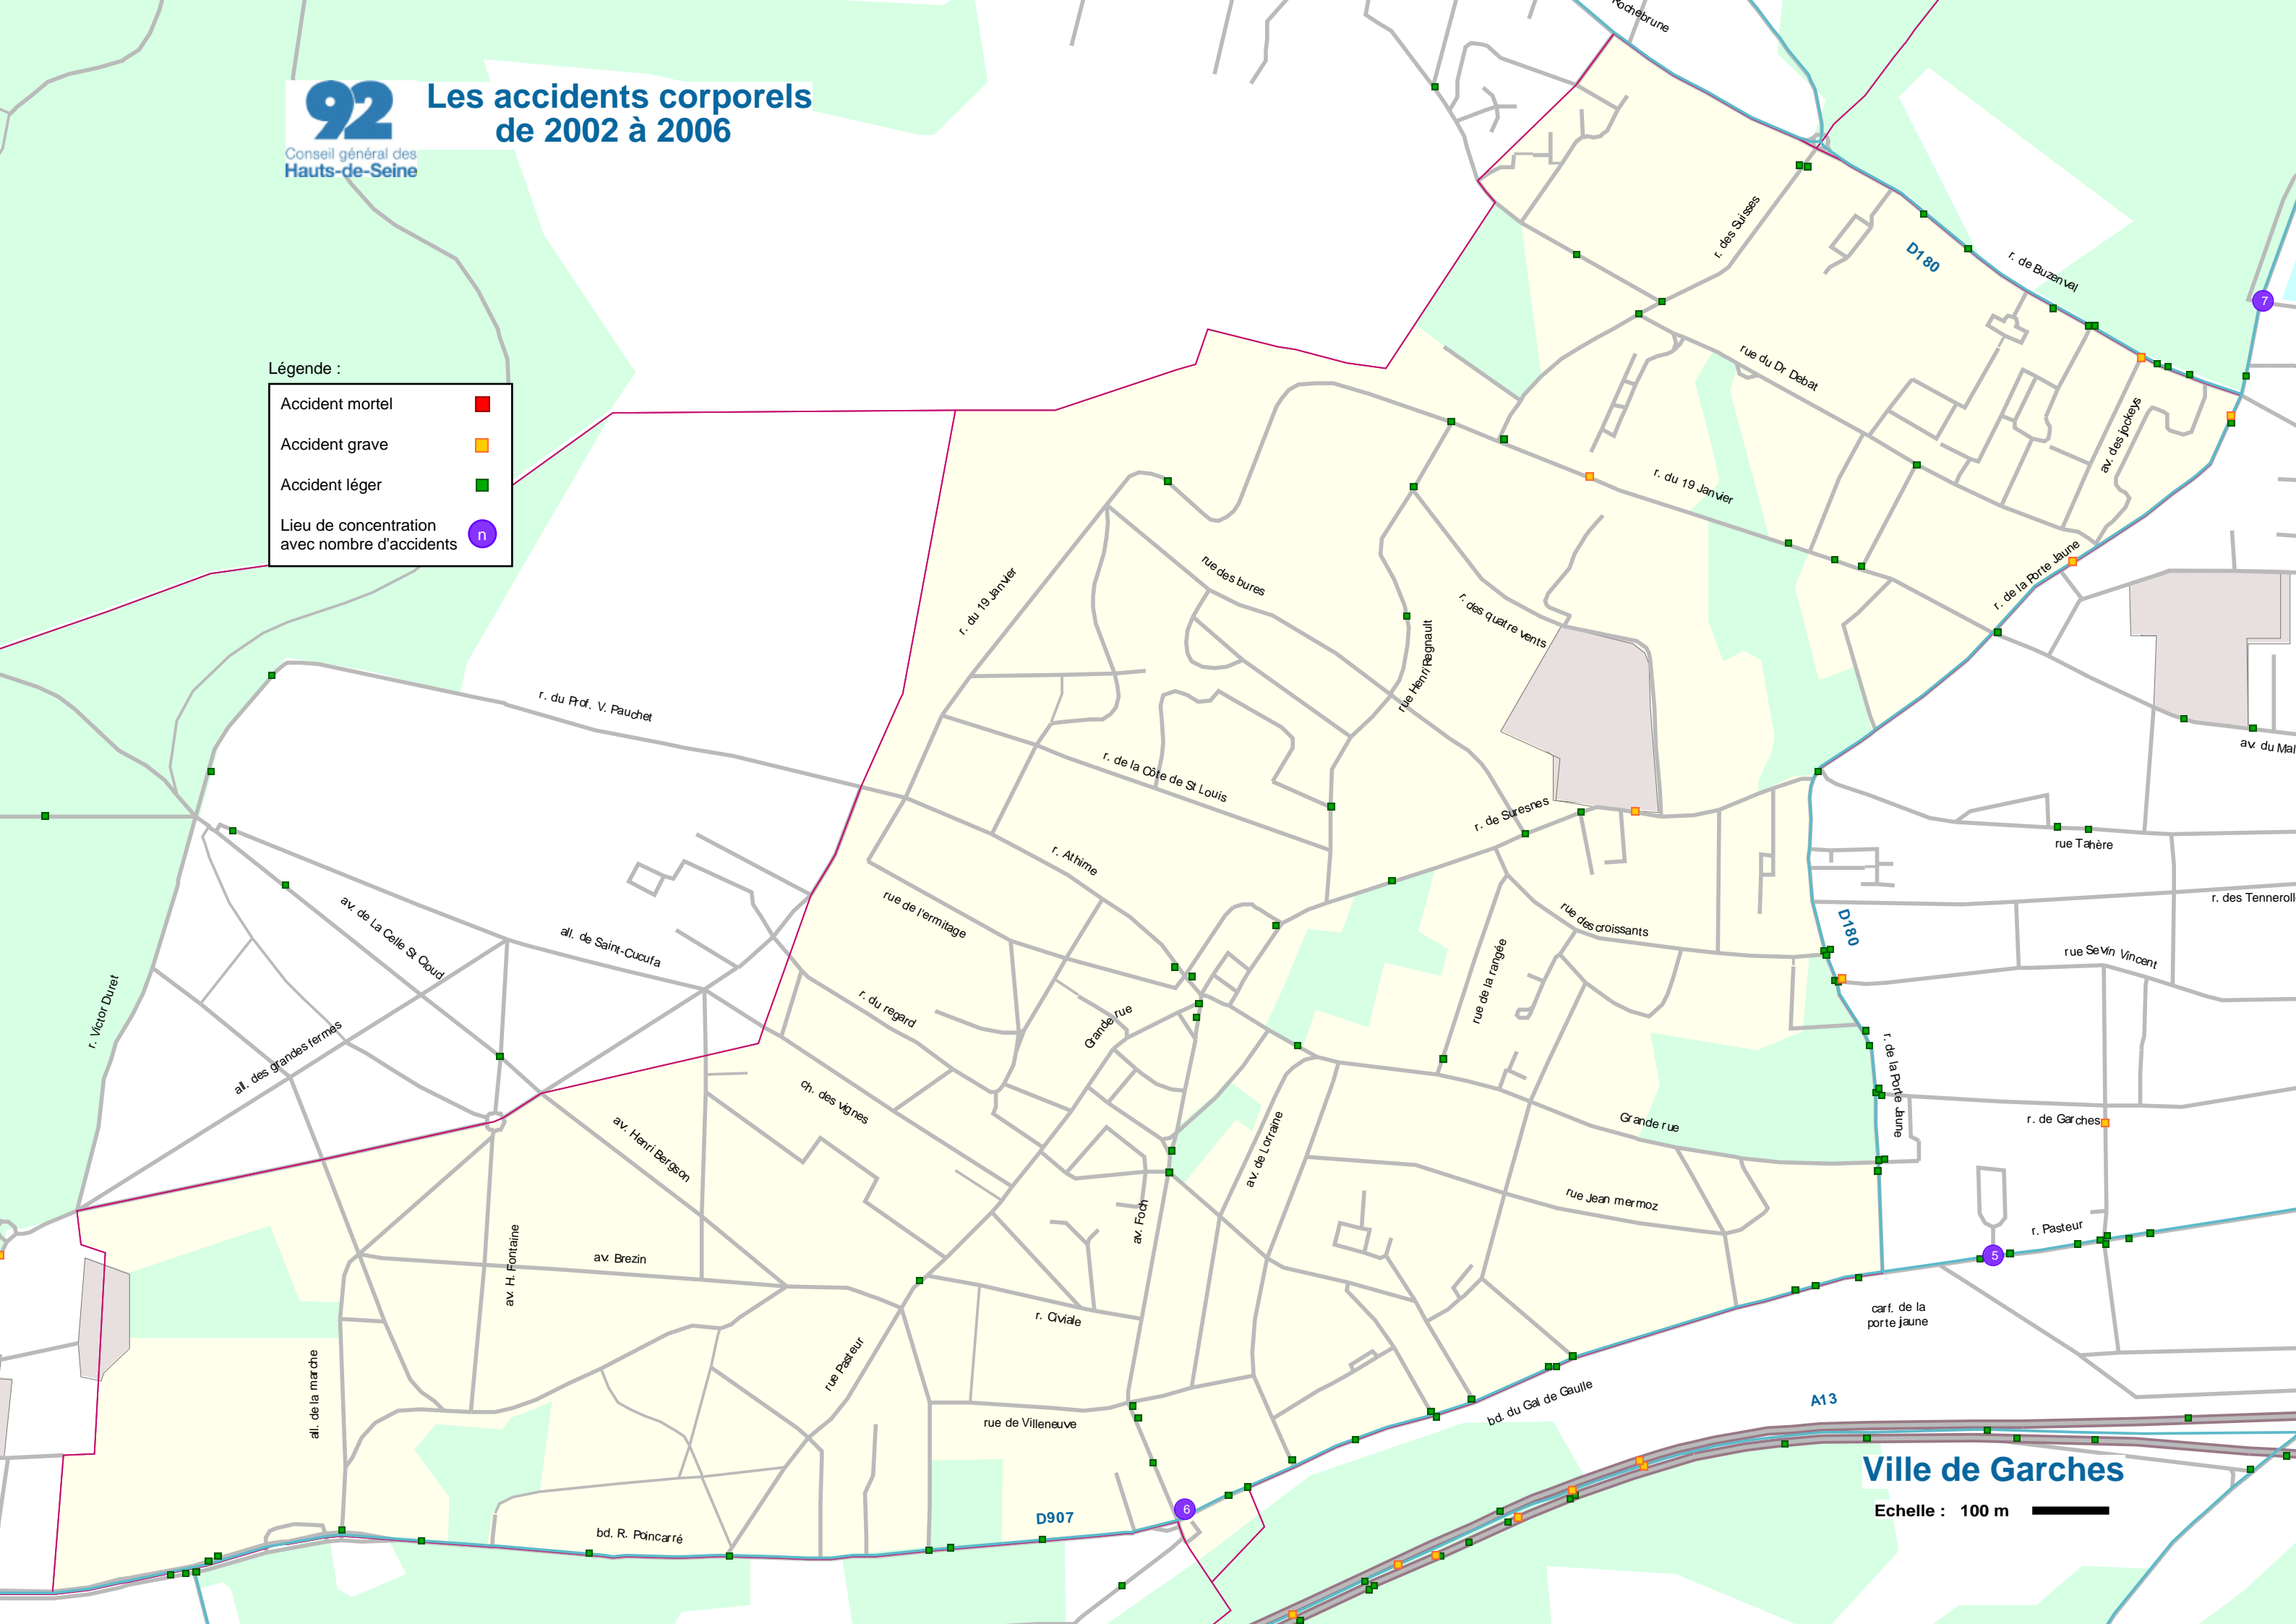

92

Conseil général des  
Hauts-de-Seine

# Les accidents corporels de 2002 à 2006

Légende :

Accident mortel	■
Accident grave	■
Accident léger	■
Lieu de concentration avec nombre d'accidents	Ⓝ

Ville de Garches

Echelle : 100 m