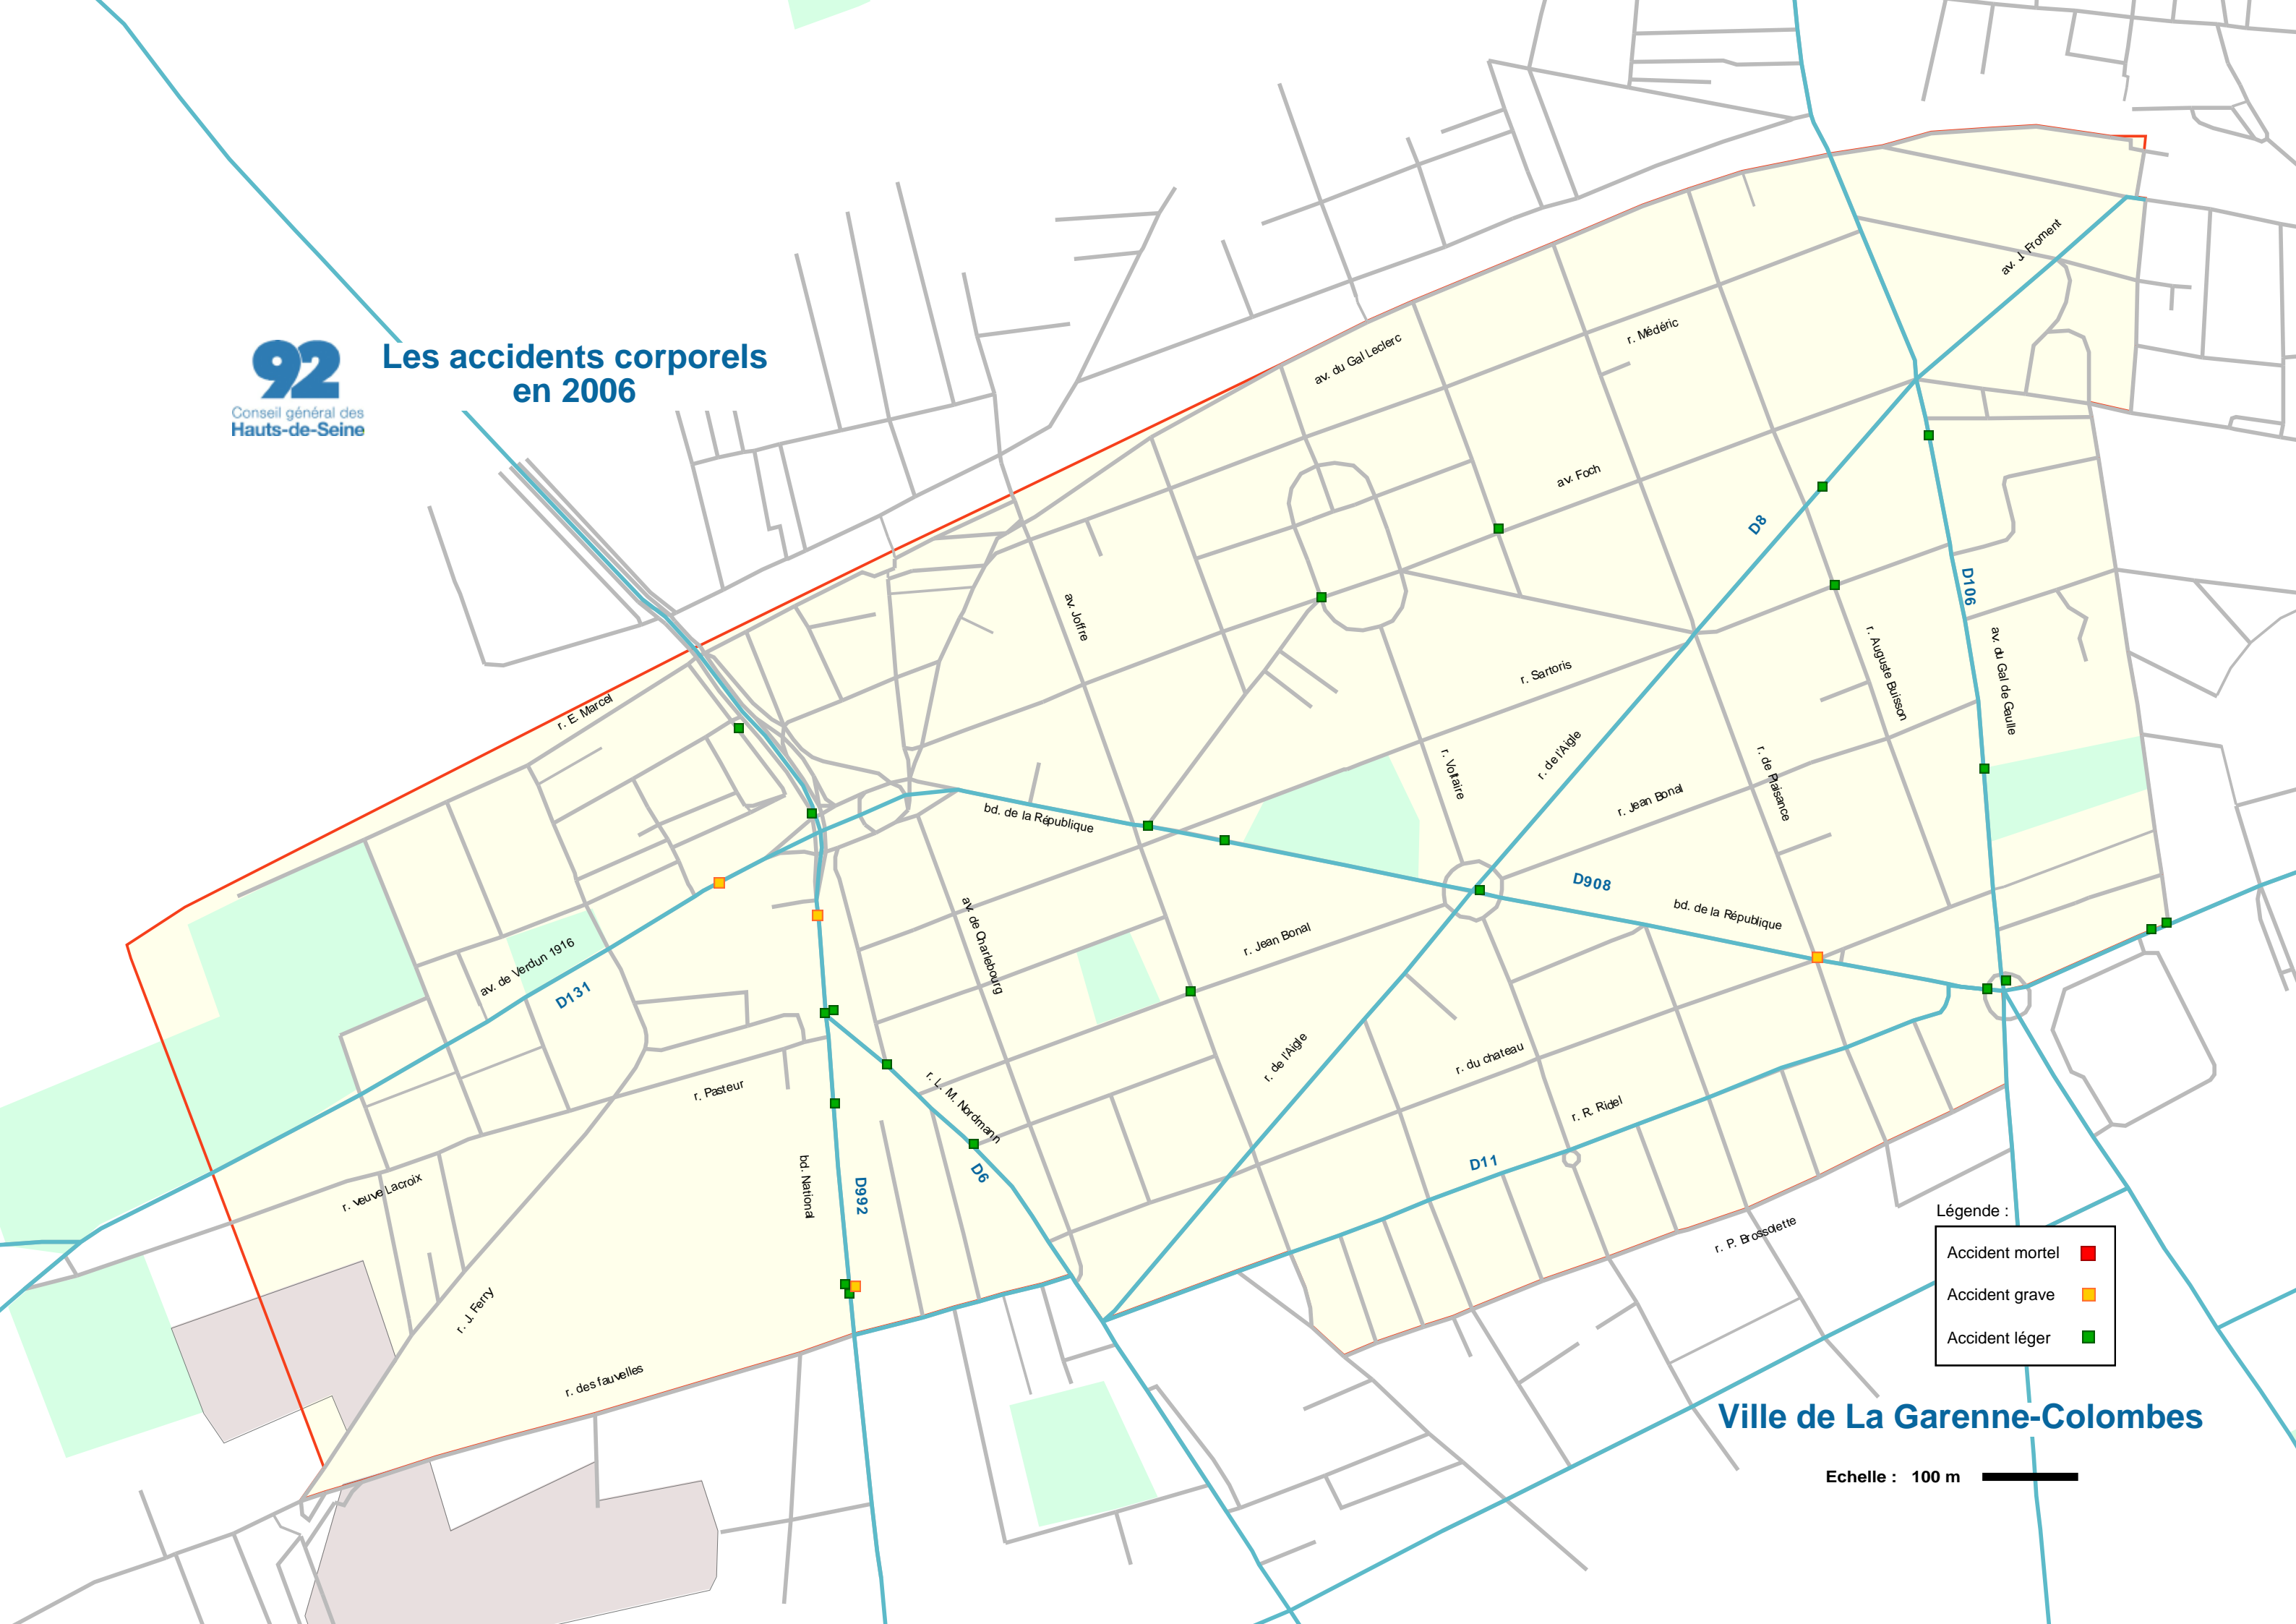

Les accidents corporels en 2006

Légende :

Accident mortel	■
Accident grave	■
Accident léger	■

Ville de La Garenne-Colombes

Echelle : 100 m