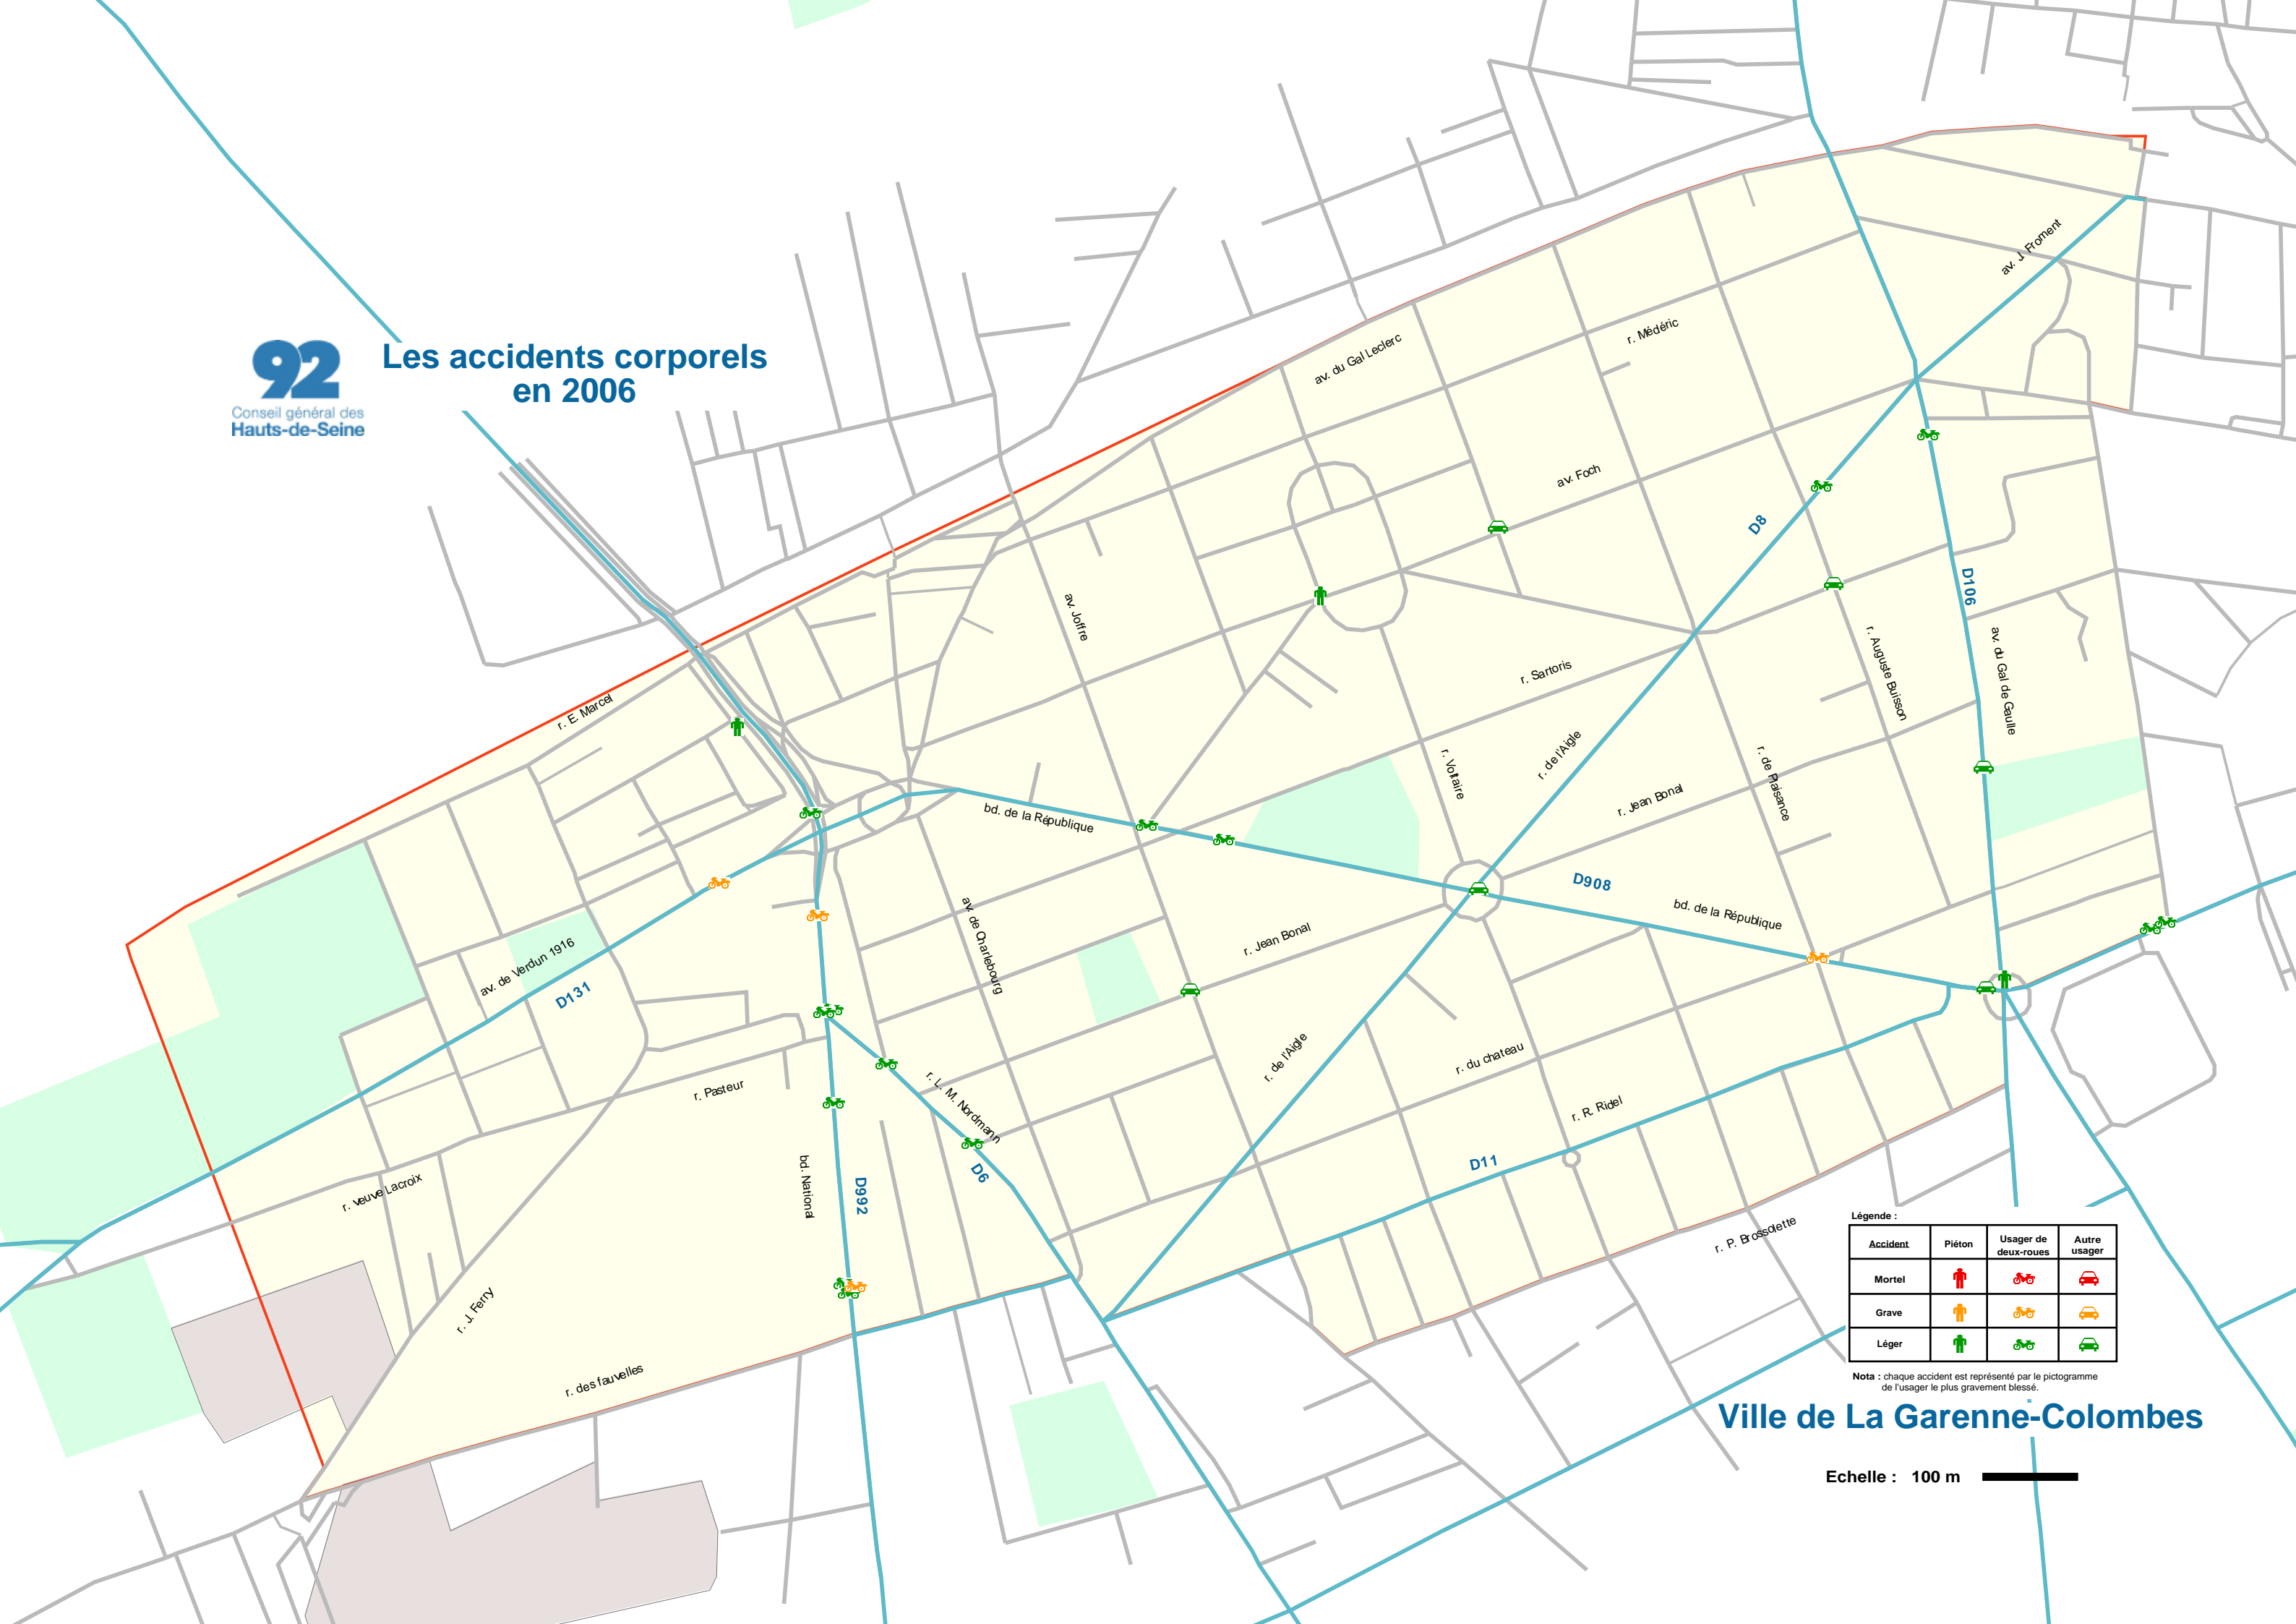

## Les accidents corporels en 2006

Légende :

Accident	Piéton	Usager de deux-roues	Autre usager
Mortel			
Grave			
Léger			

Nota : chaque accident est représenté par le pictogramme de l'utilisateur le plus gravement blessé.

## Ville de La Garenne-Colombes

Echelle : 100 m