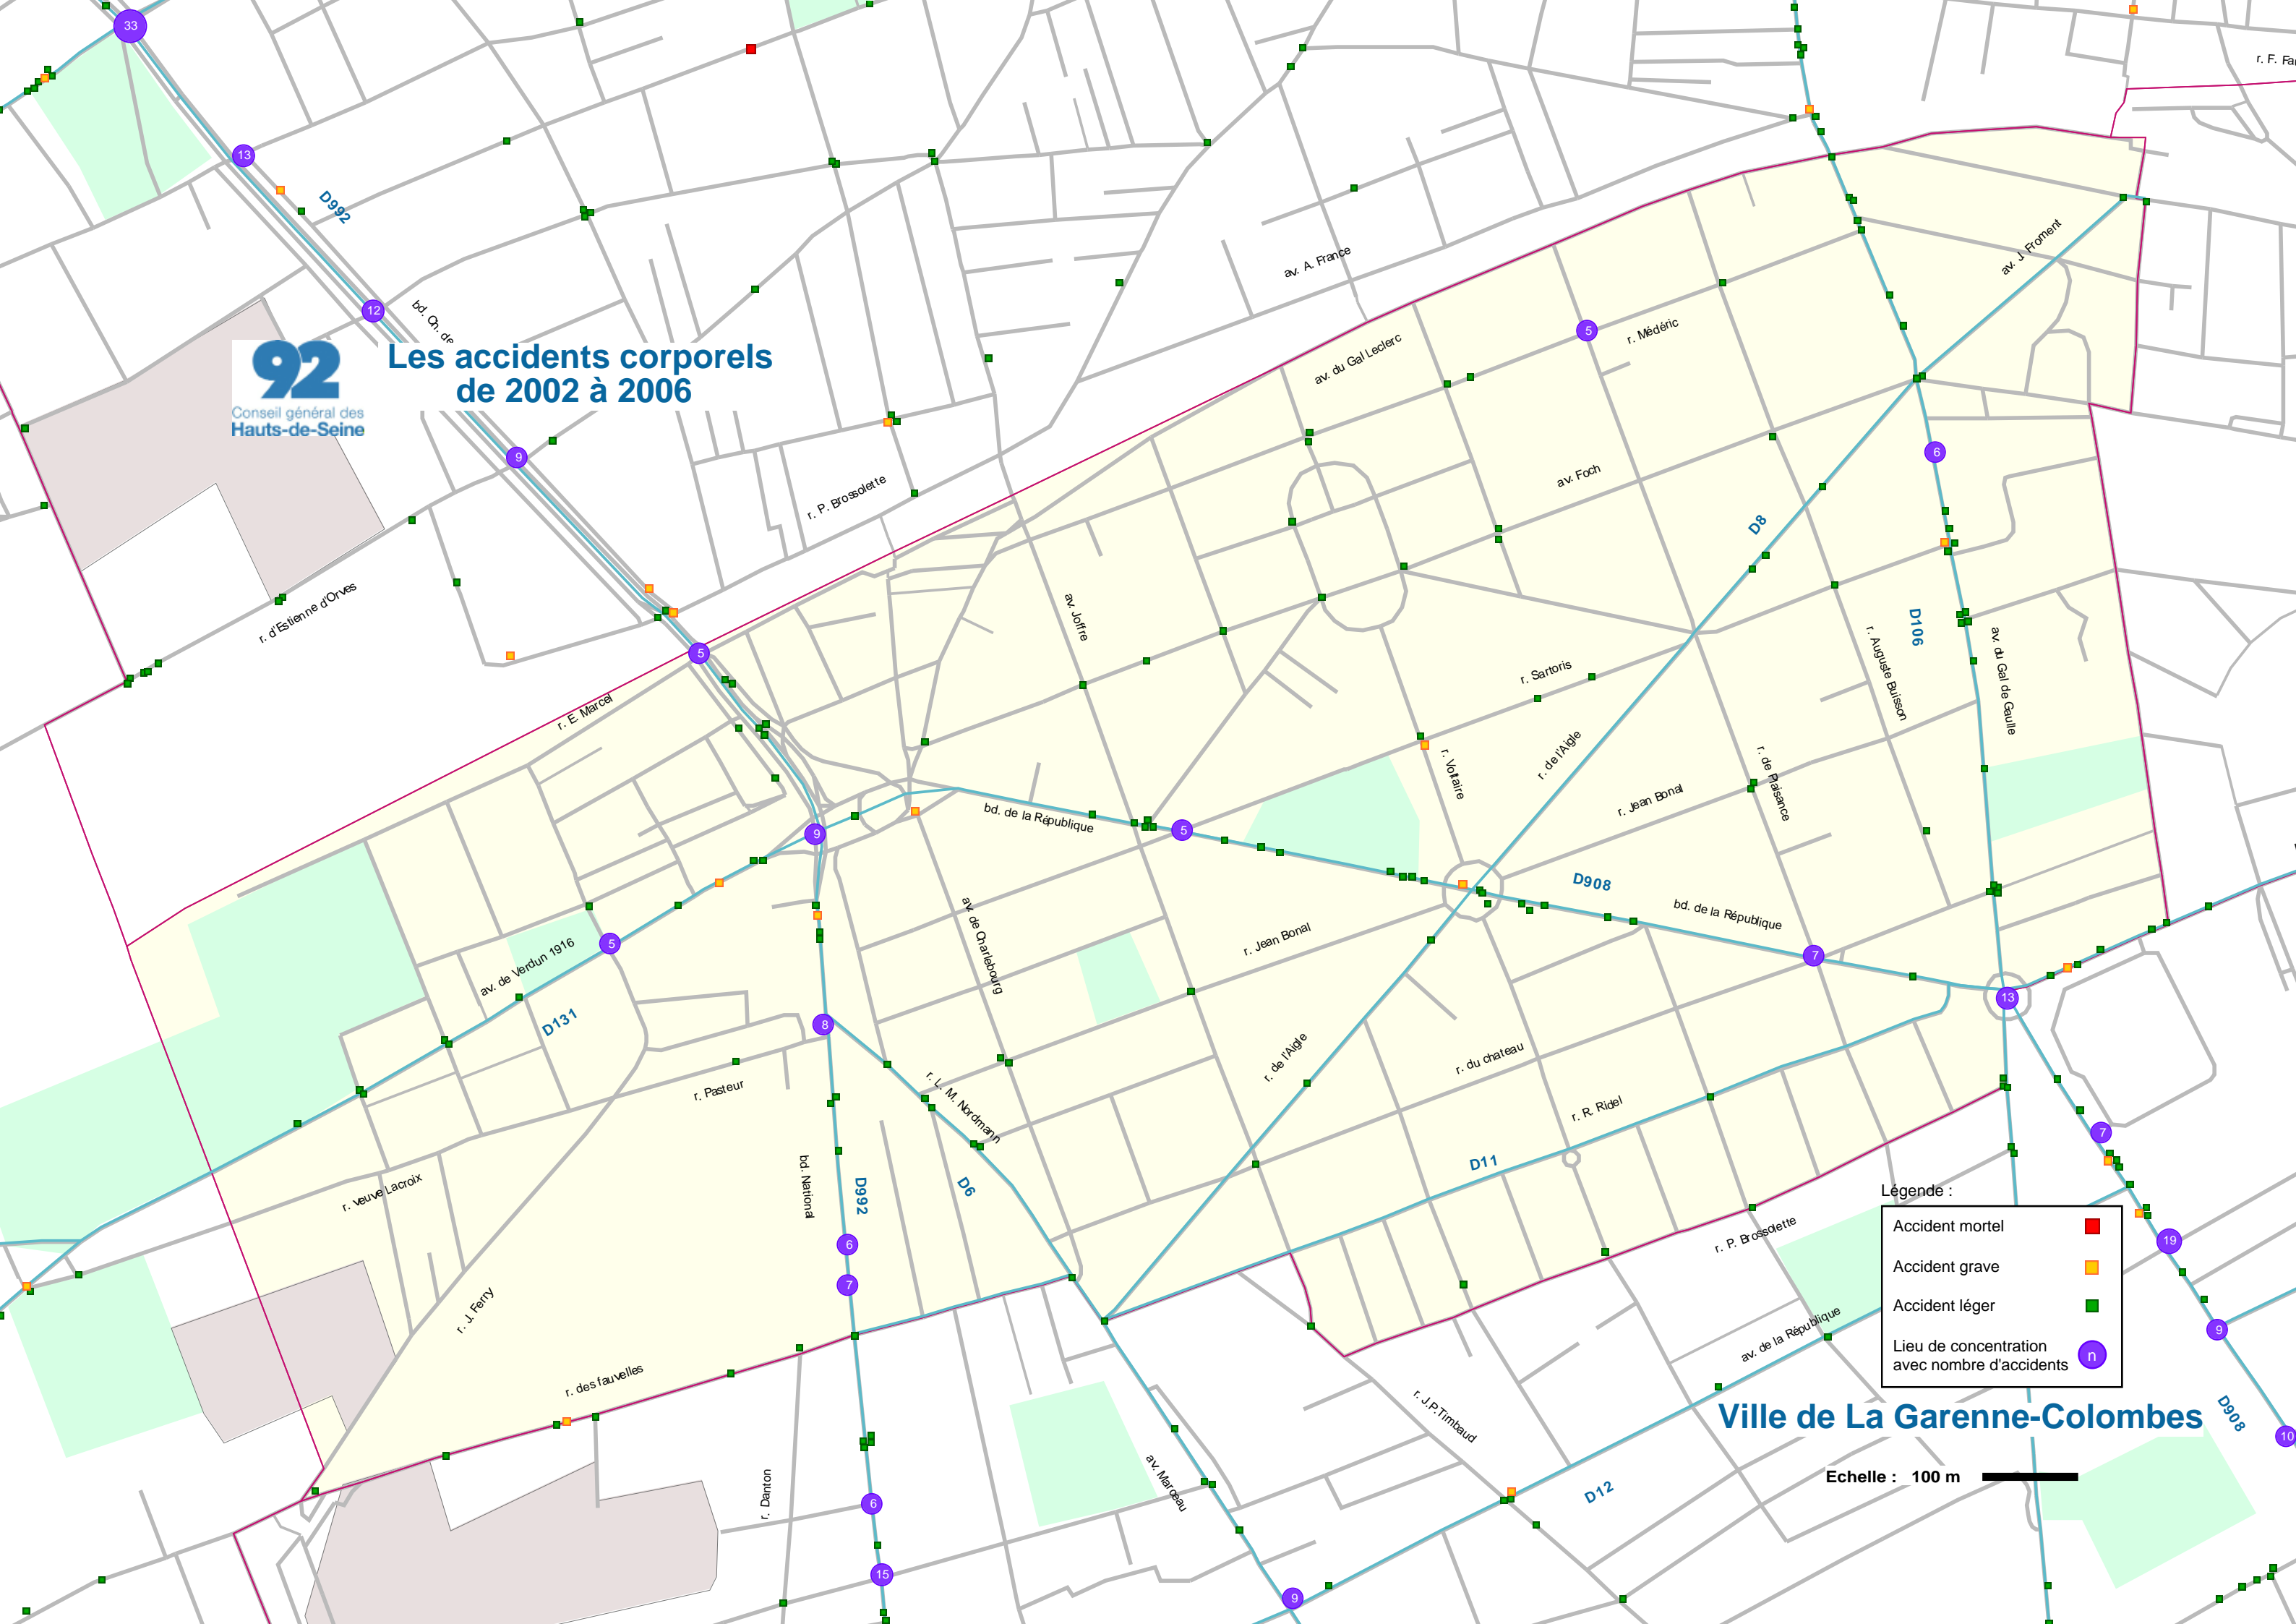

Les accidents corporels de 2002 à 2006

Légende :

- Accident mortel ■
- Accident grave ■
- Accident léger ■
- Lieu de concentration avec nombre d'accidents n

Ville de La Garenne-Colombes

Echelle : 100 m