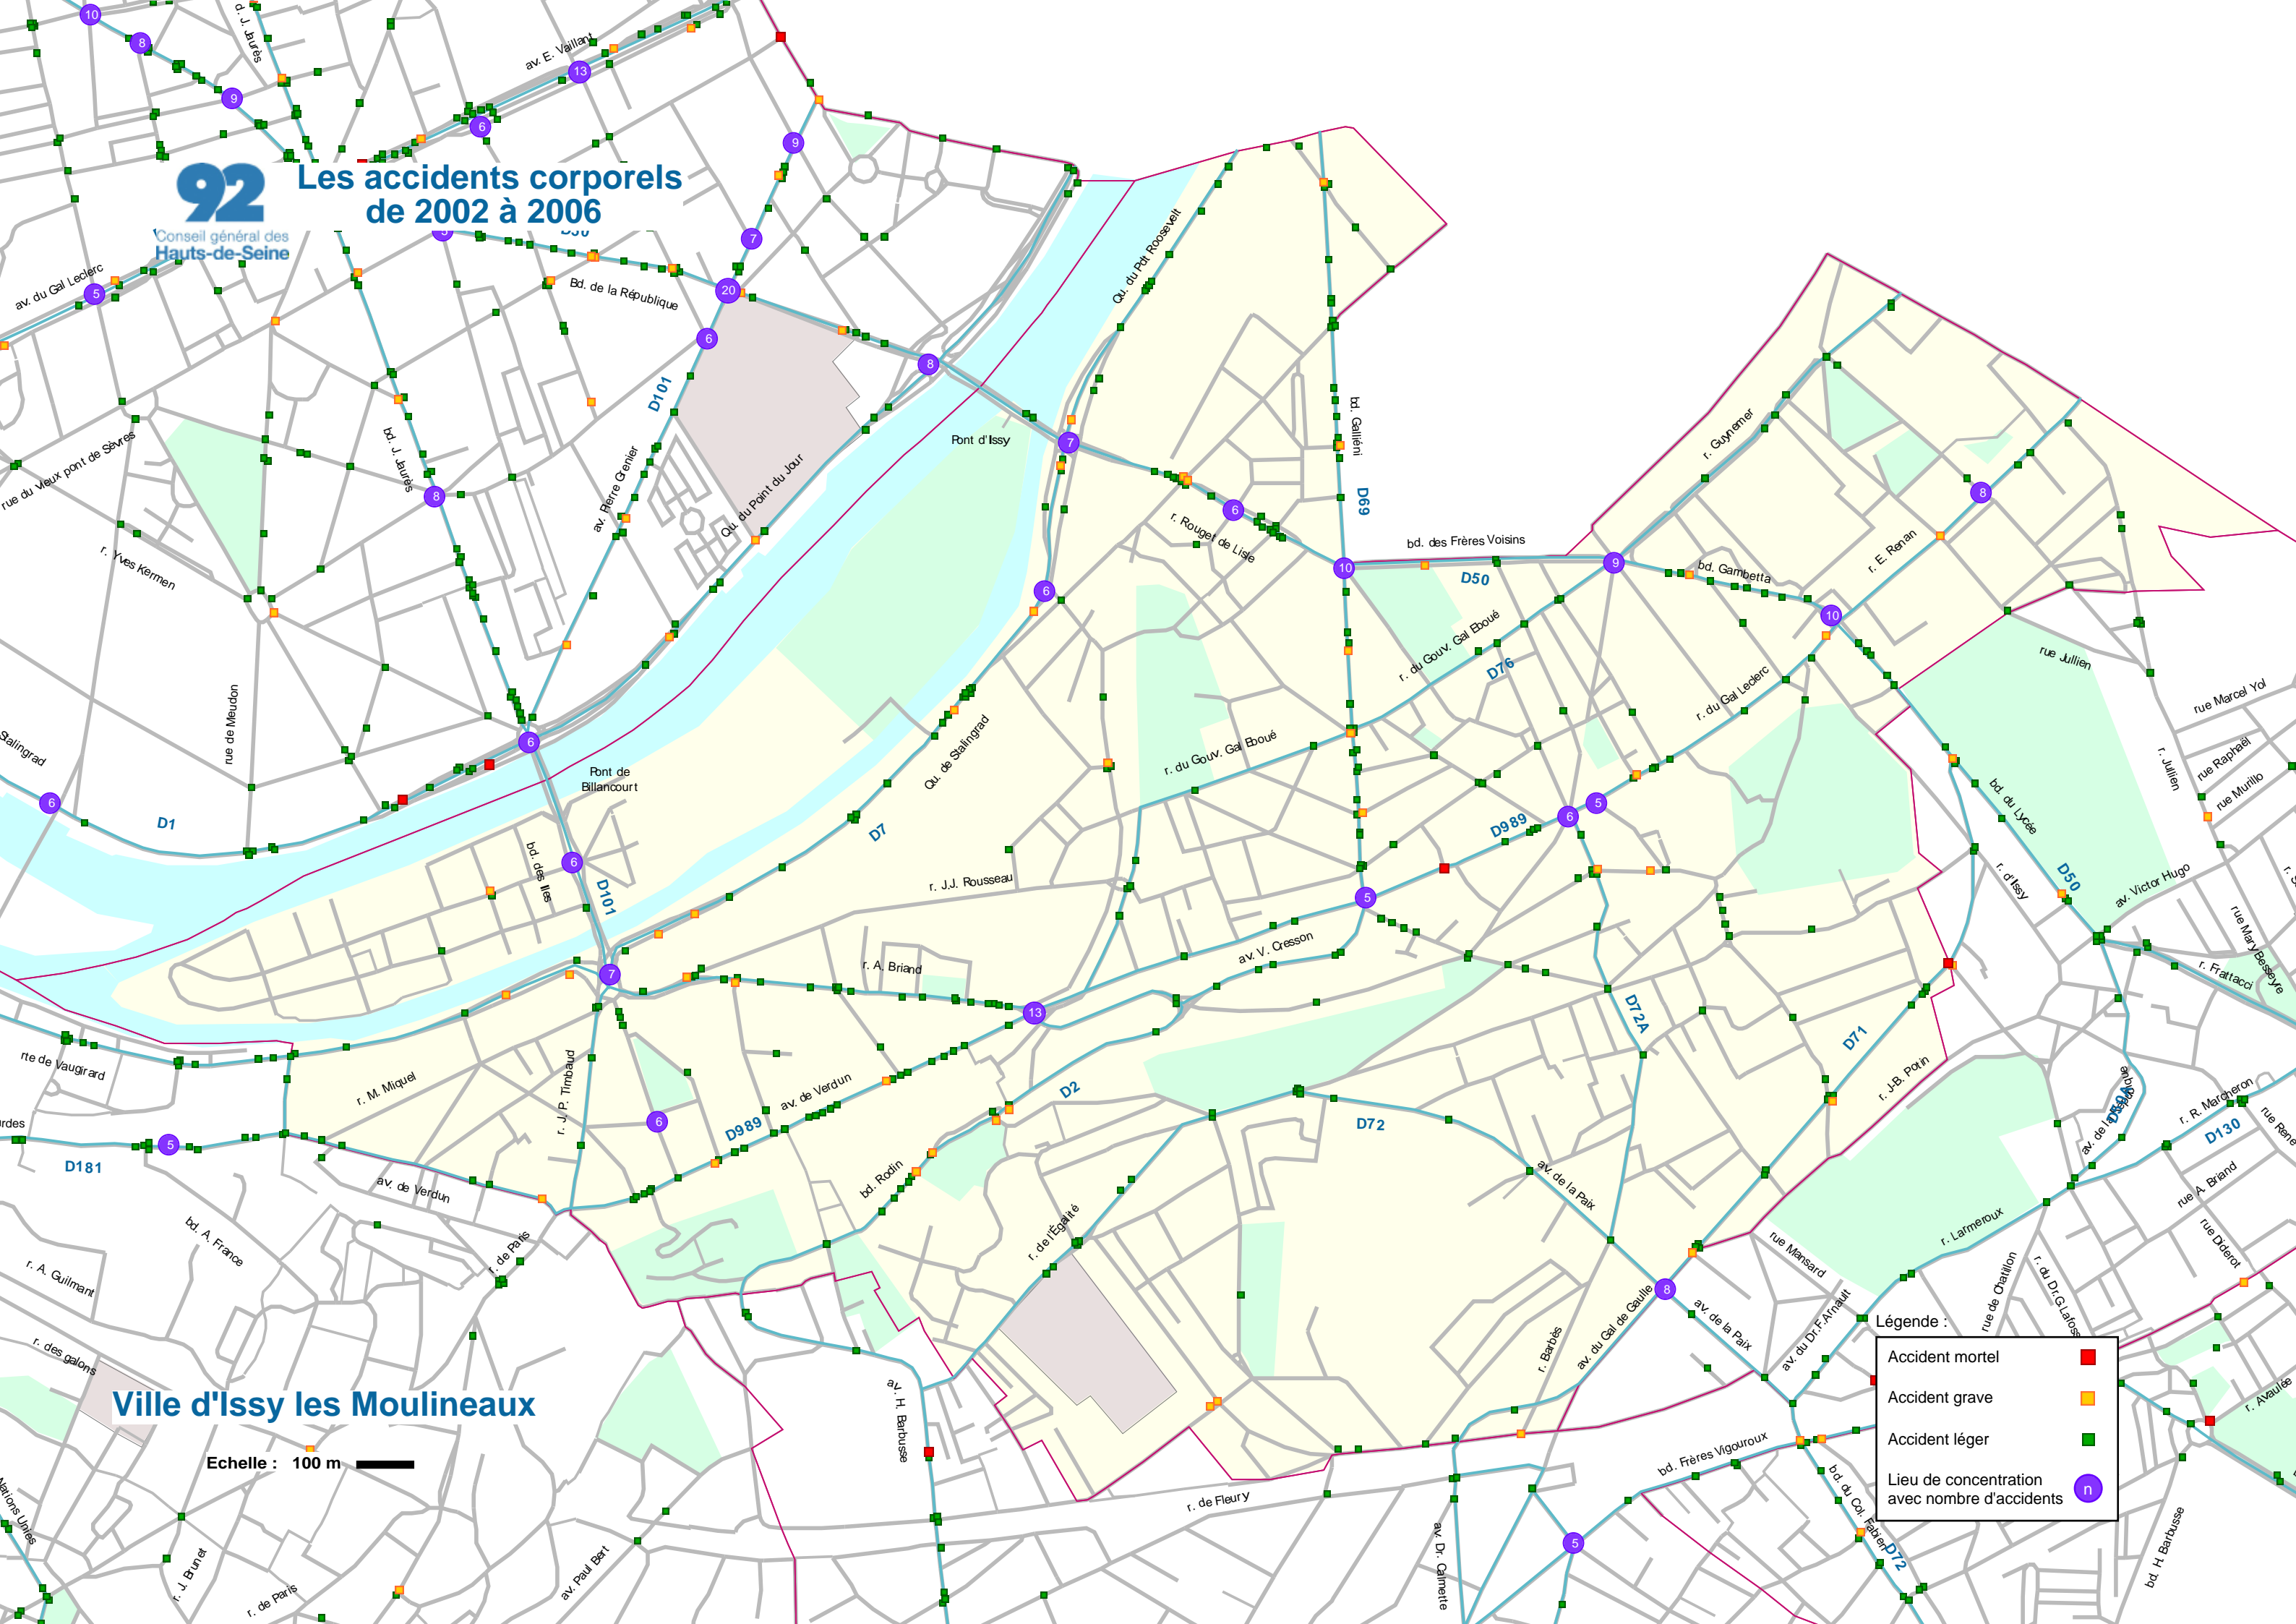

# Les accidents corporels de 2002 à 2006

Conseil général des Hauts-de-Seine

## Ville d'Issy les Moulineaux

Echelle : 100 m

Légende :

Accident mortel	■ (rouge)
Accident grave	■ (orange)
Accident léger	■ (vert)
Lieu de concentration avec nombre d'accidents	○ (violet) n