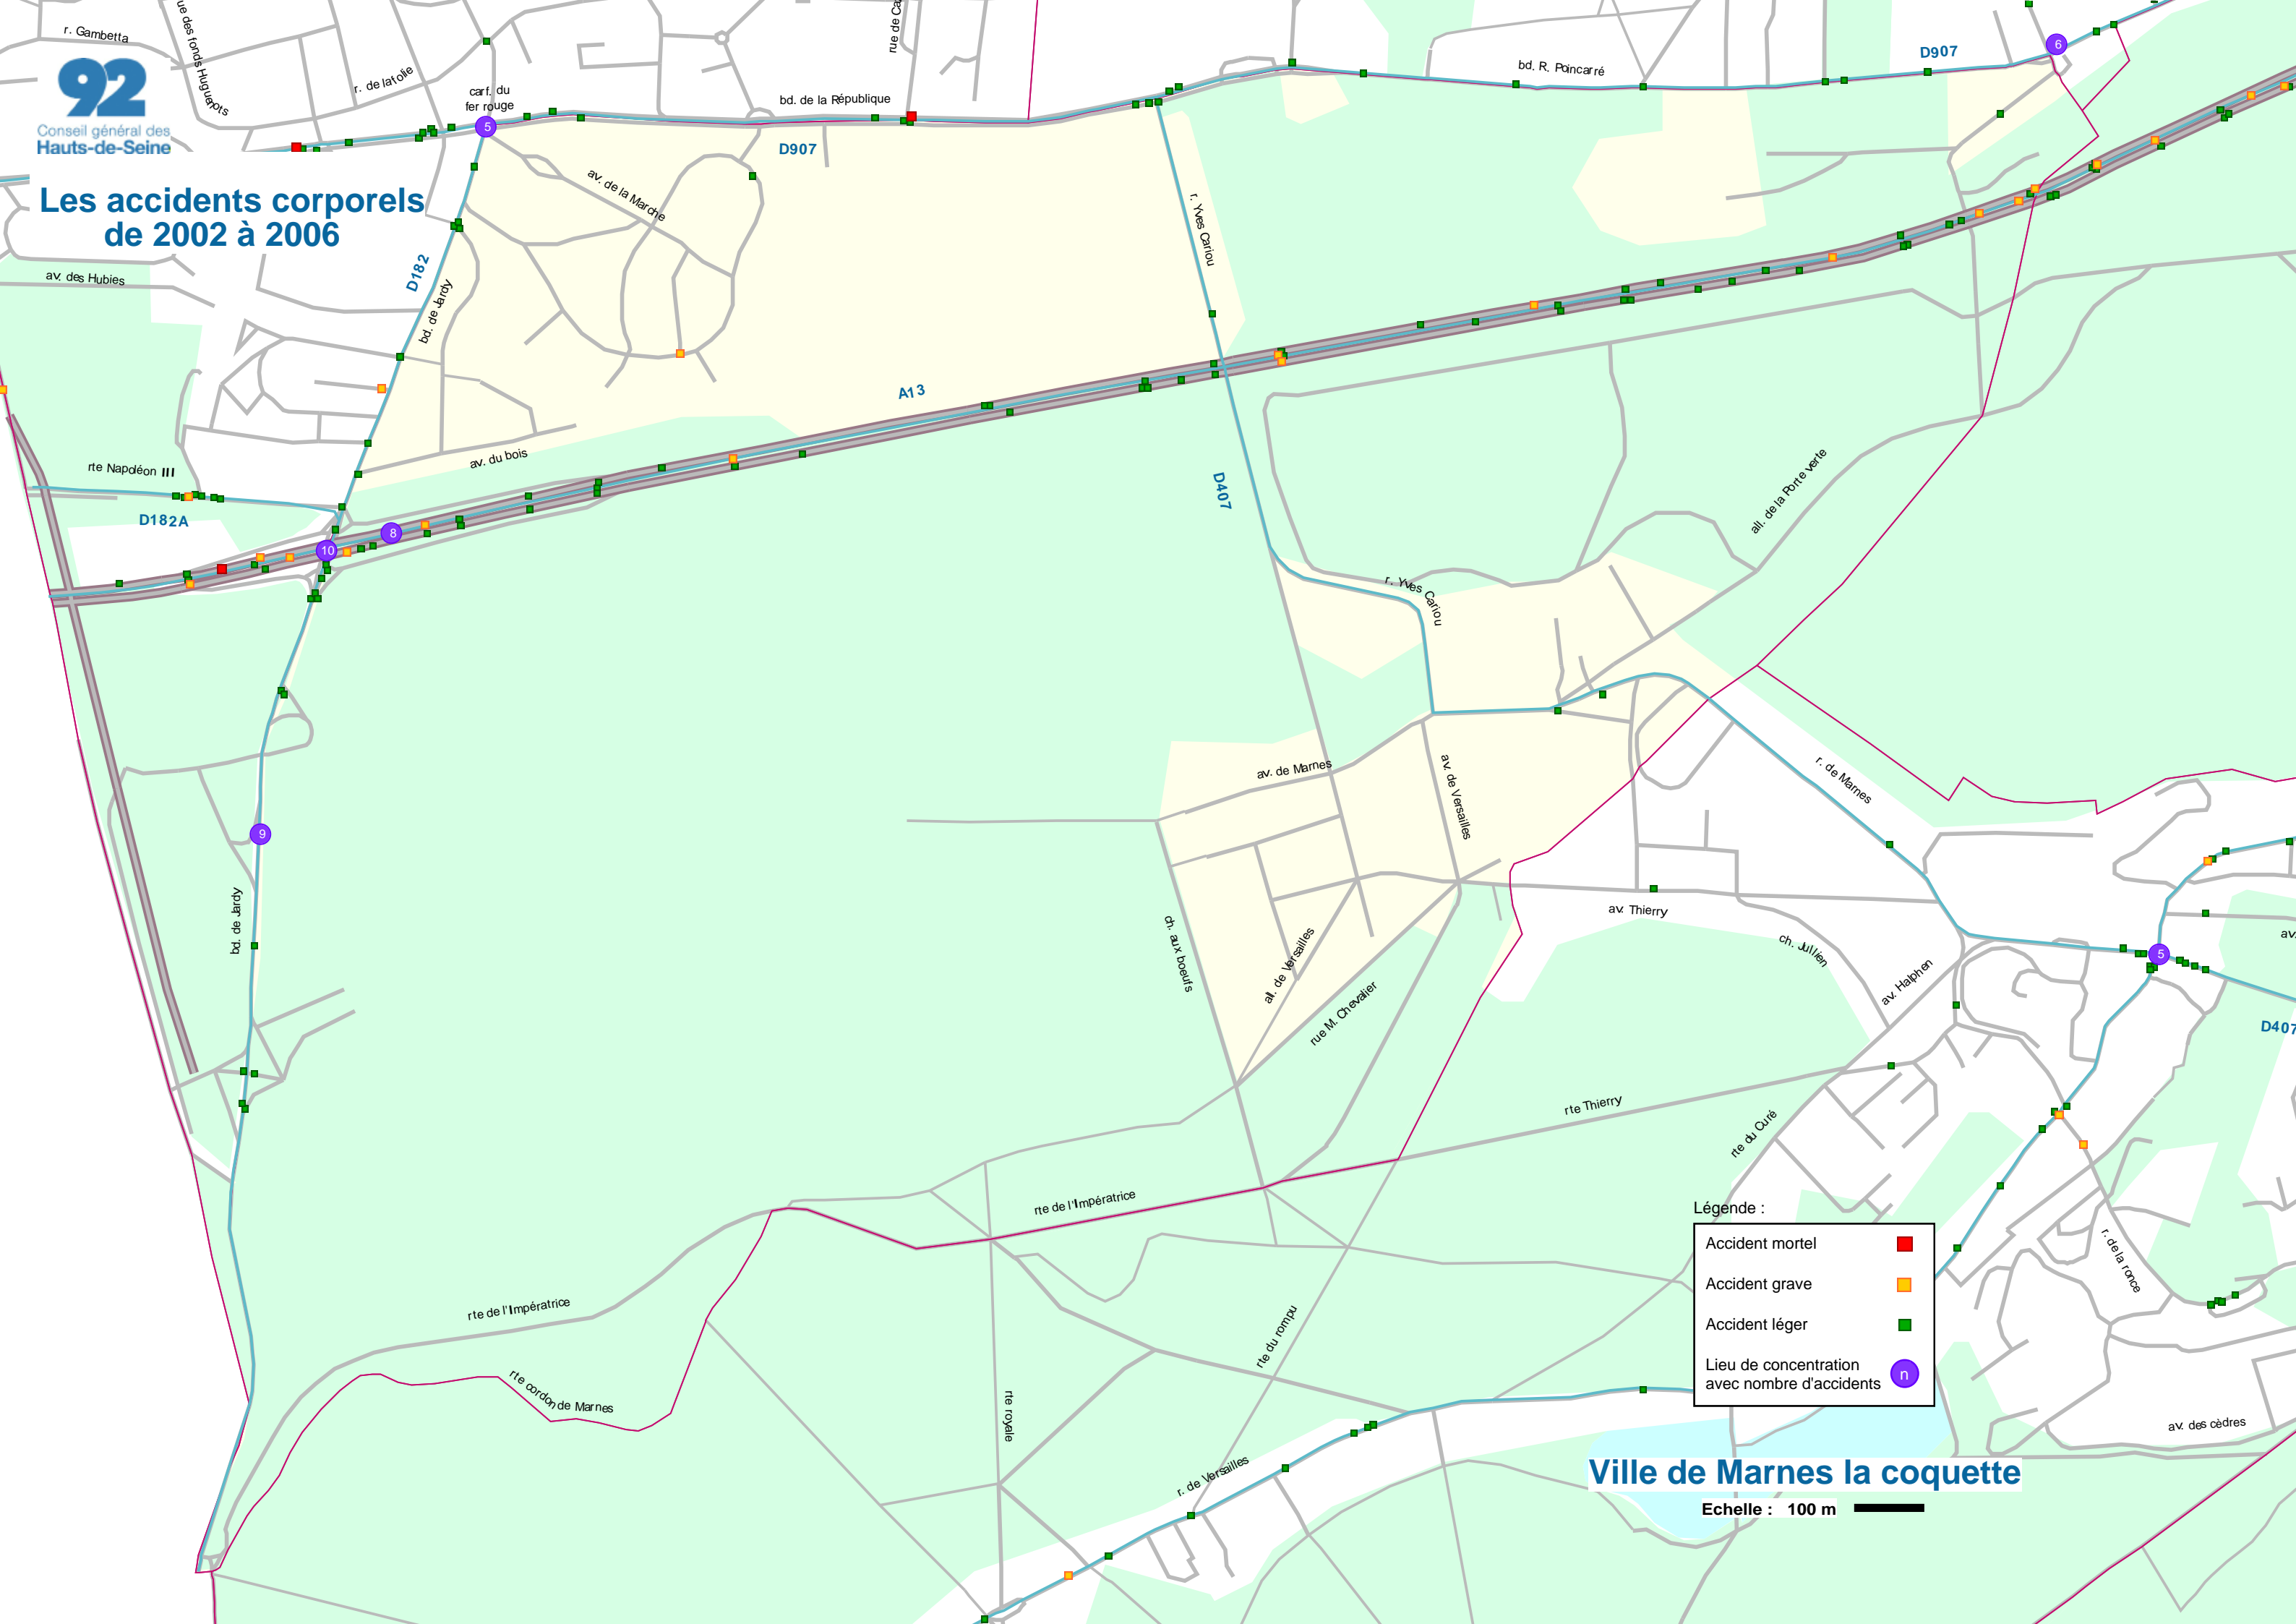

# Les accidents corporels de 2002 à 2006

Légende :

Accident mortel	■
Accident grave	■
Accident léger	■
Lieu de concentration avec nombre d'accidents	○

## Ville de Marnes la coquette

Echelle : 100 m