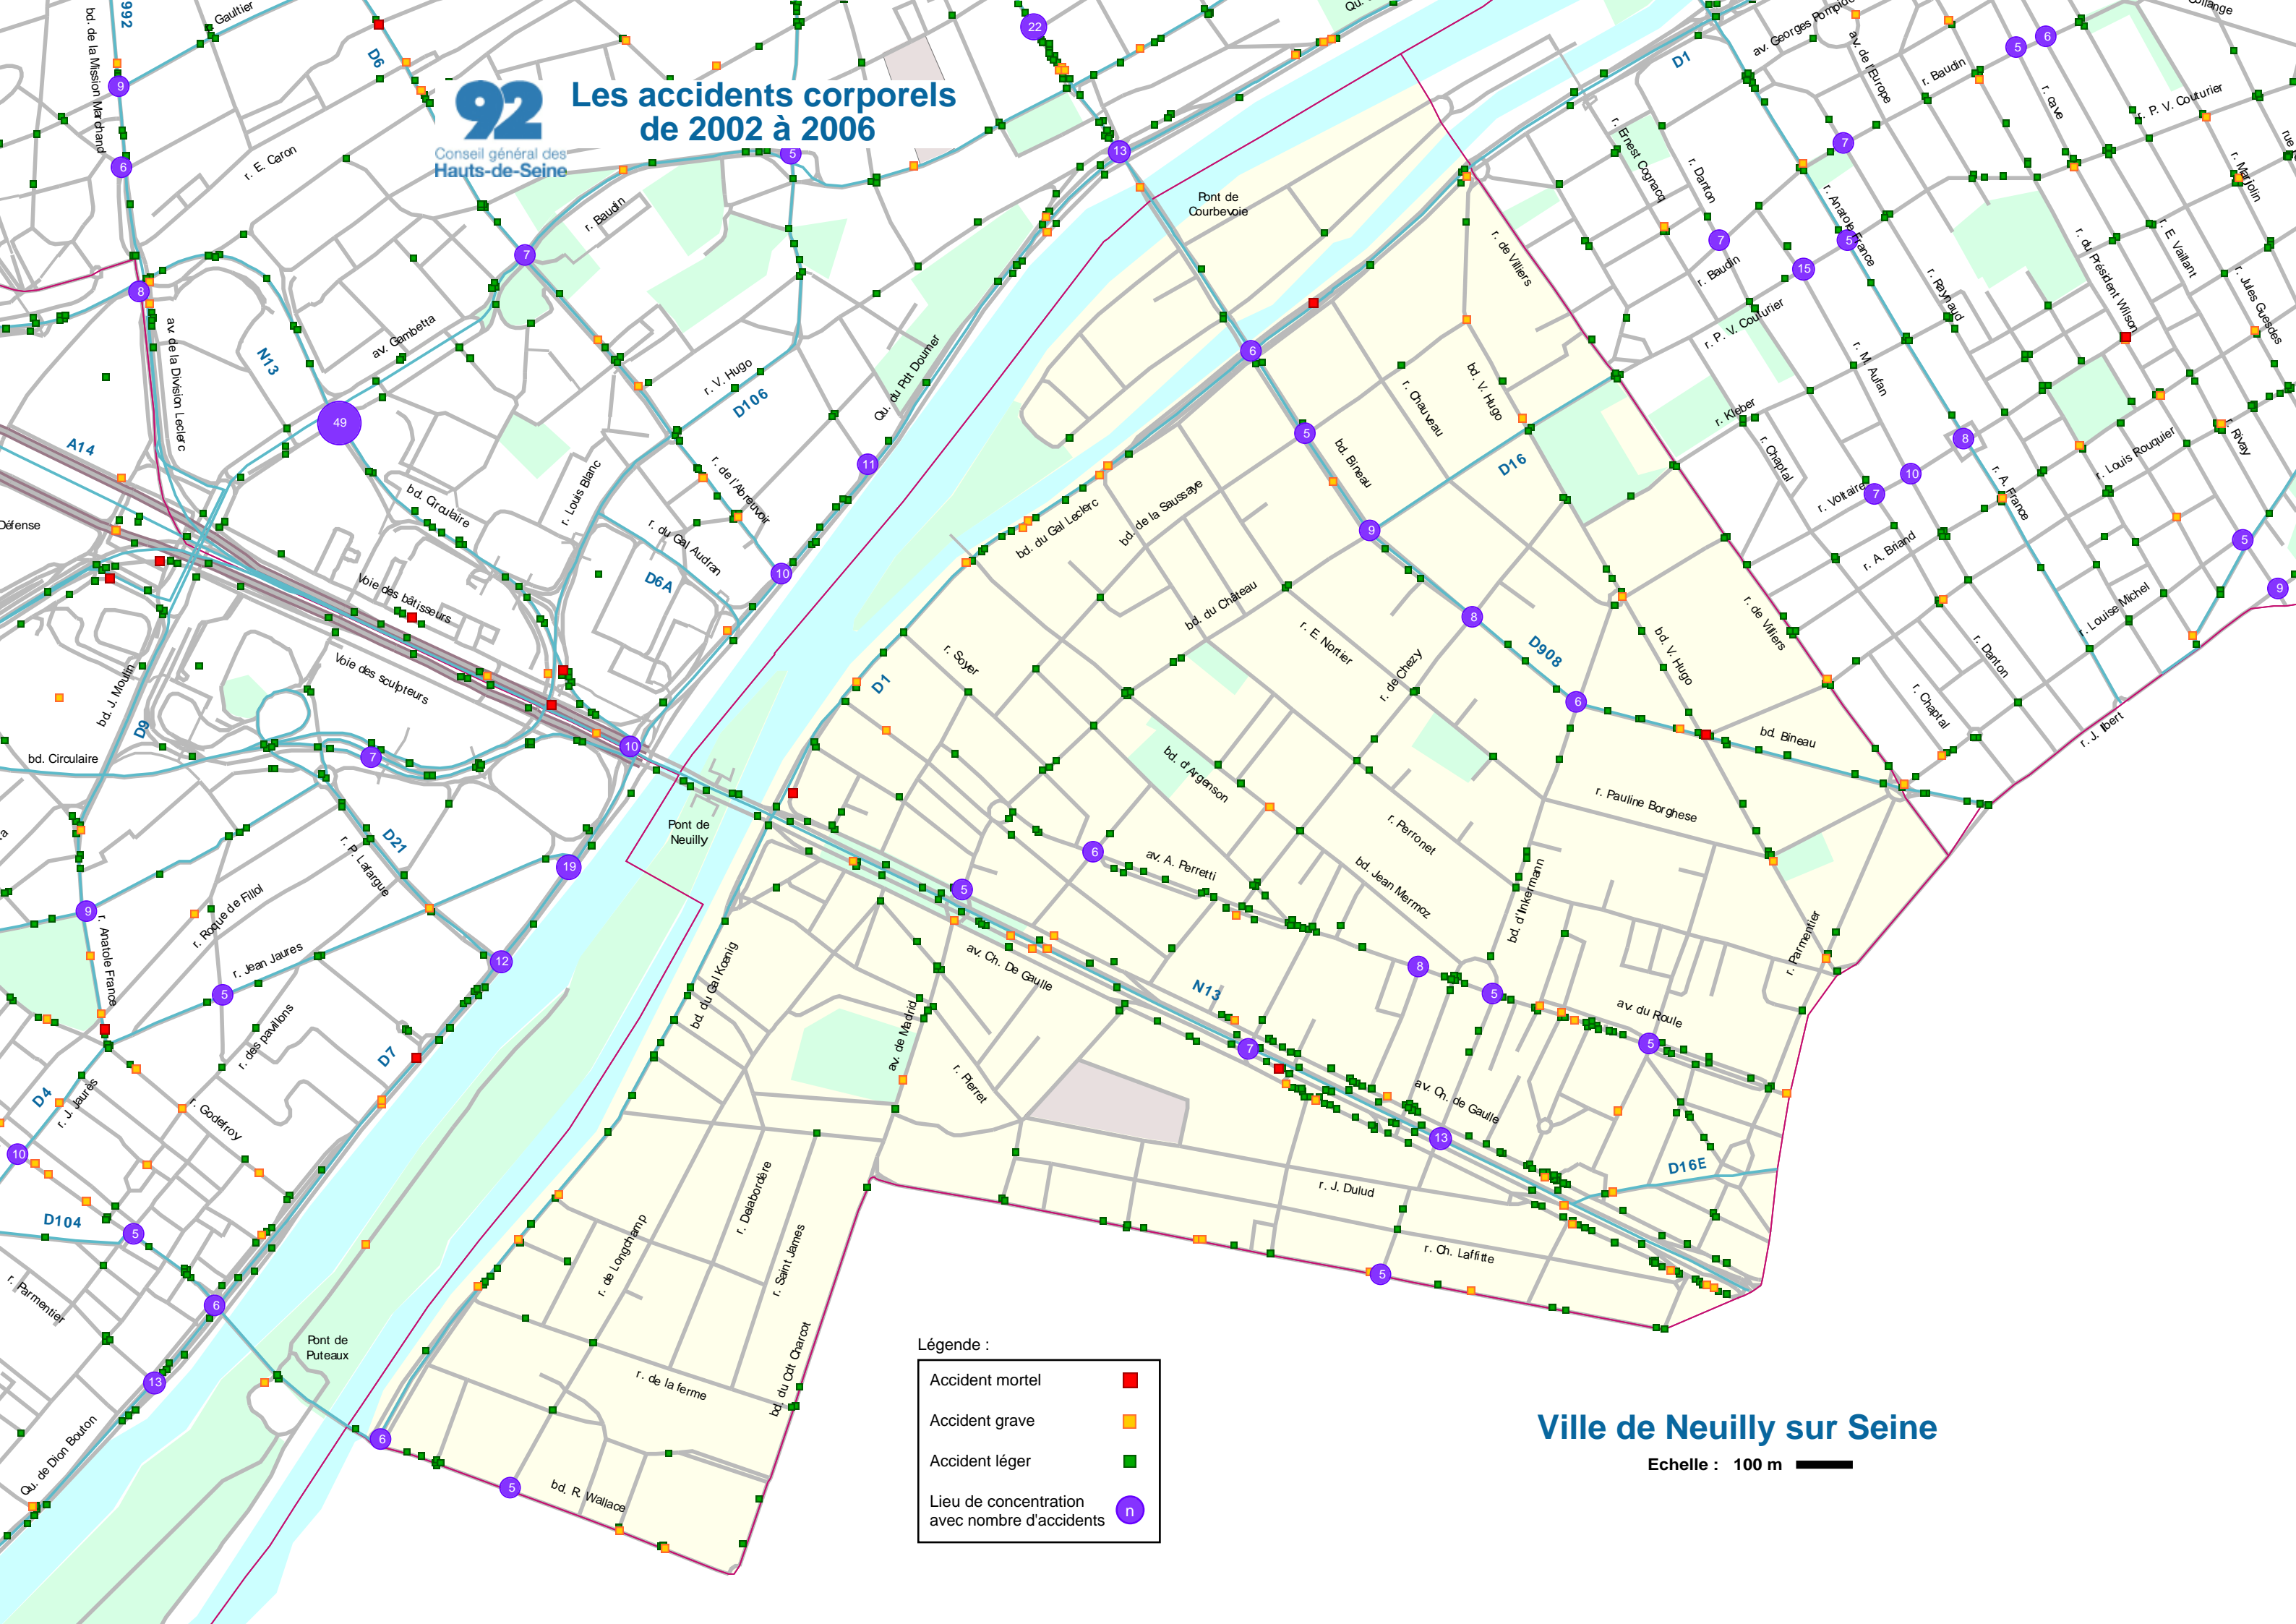

**92** Les accidents corporels de 2002 à 2006  
Conseil général des Hauts-de-Seine

Légende :

Accident mortel	■
Accident grave	■
Accident léger	■
Lieu de concentration avec nombre d'accidents	○ n

**Ville de Neuilly sur Seine**  
Echelle : 100 m