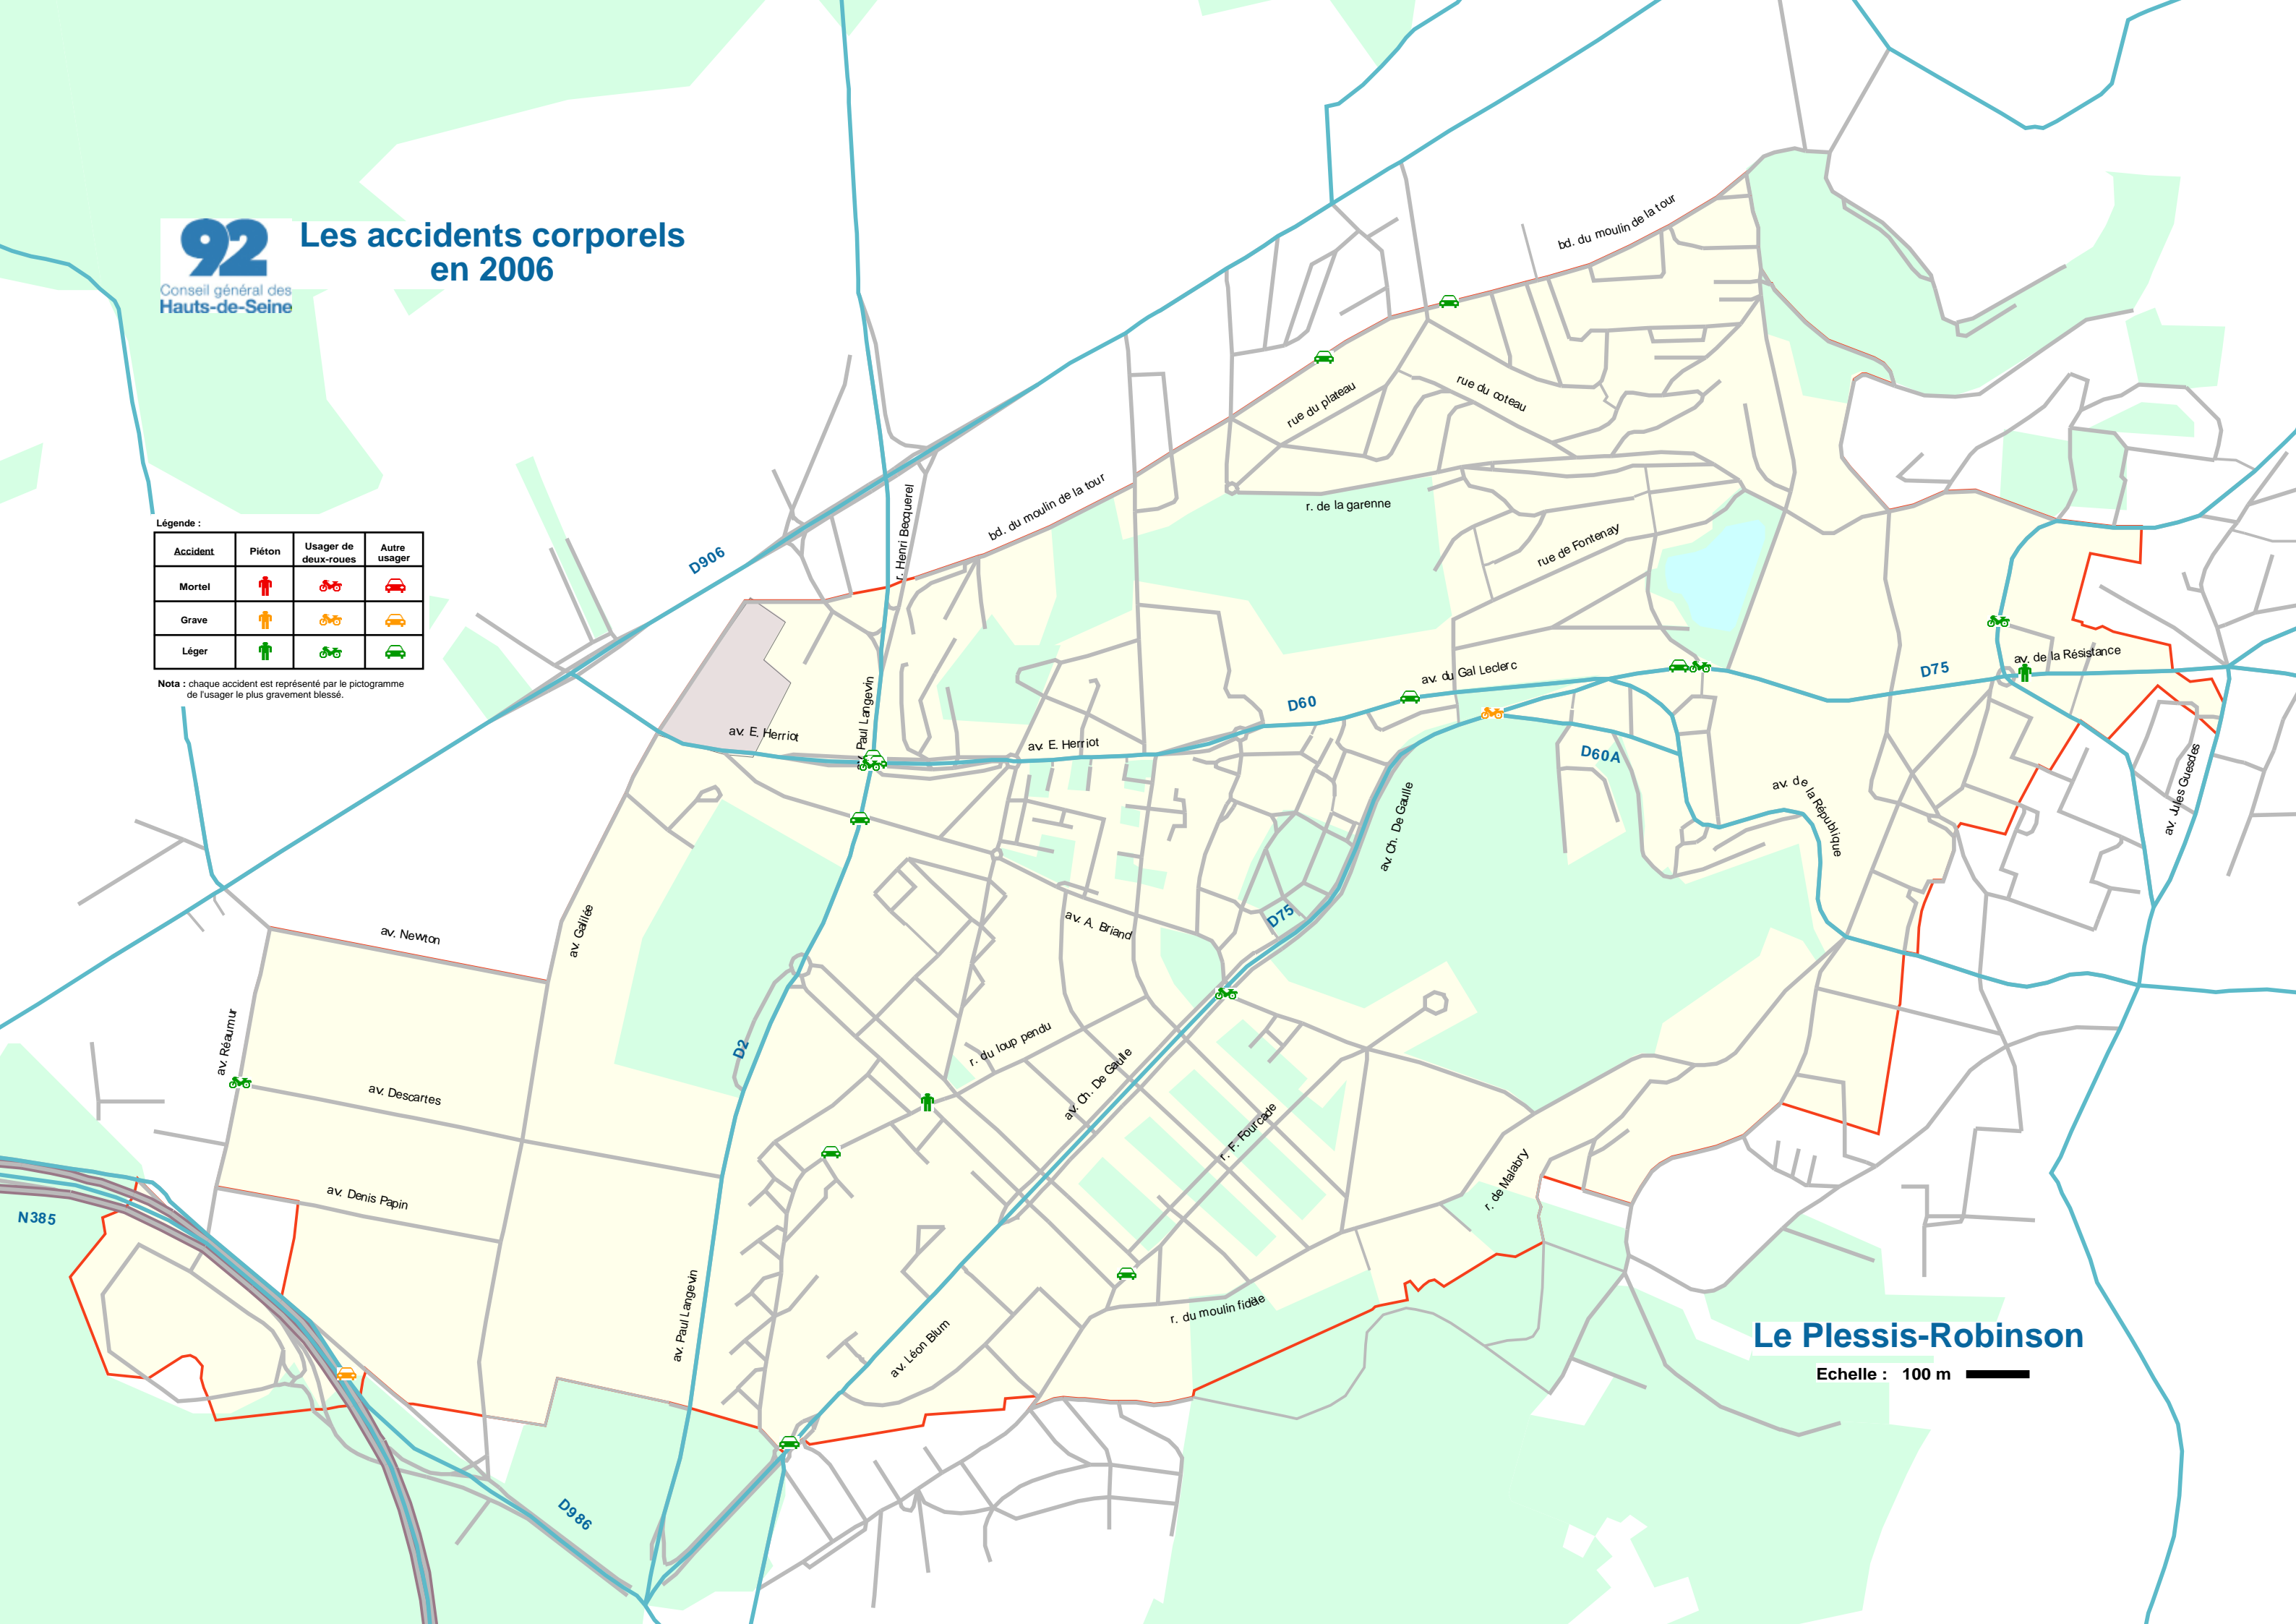

Légende :

Accident	Piéton	Usager de deux-roues	Autre usager
Mortel			
Grave			
Léger			

Nota : chaque accident est représenté par le pictogramme de l'usager le plus gravement blessé.

**Le Plessis-Robinson**

Echelle : 100 m