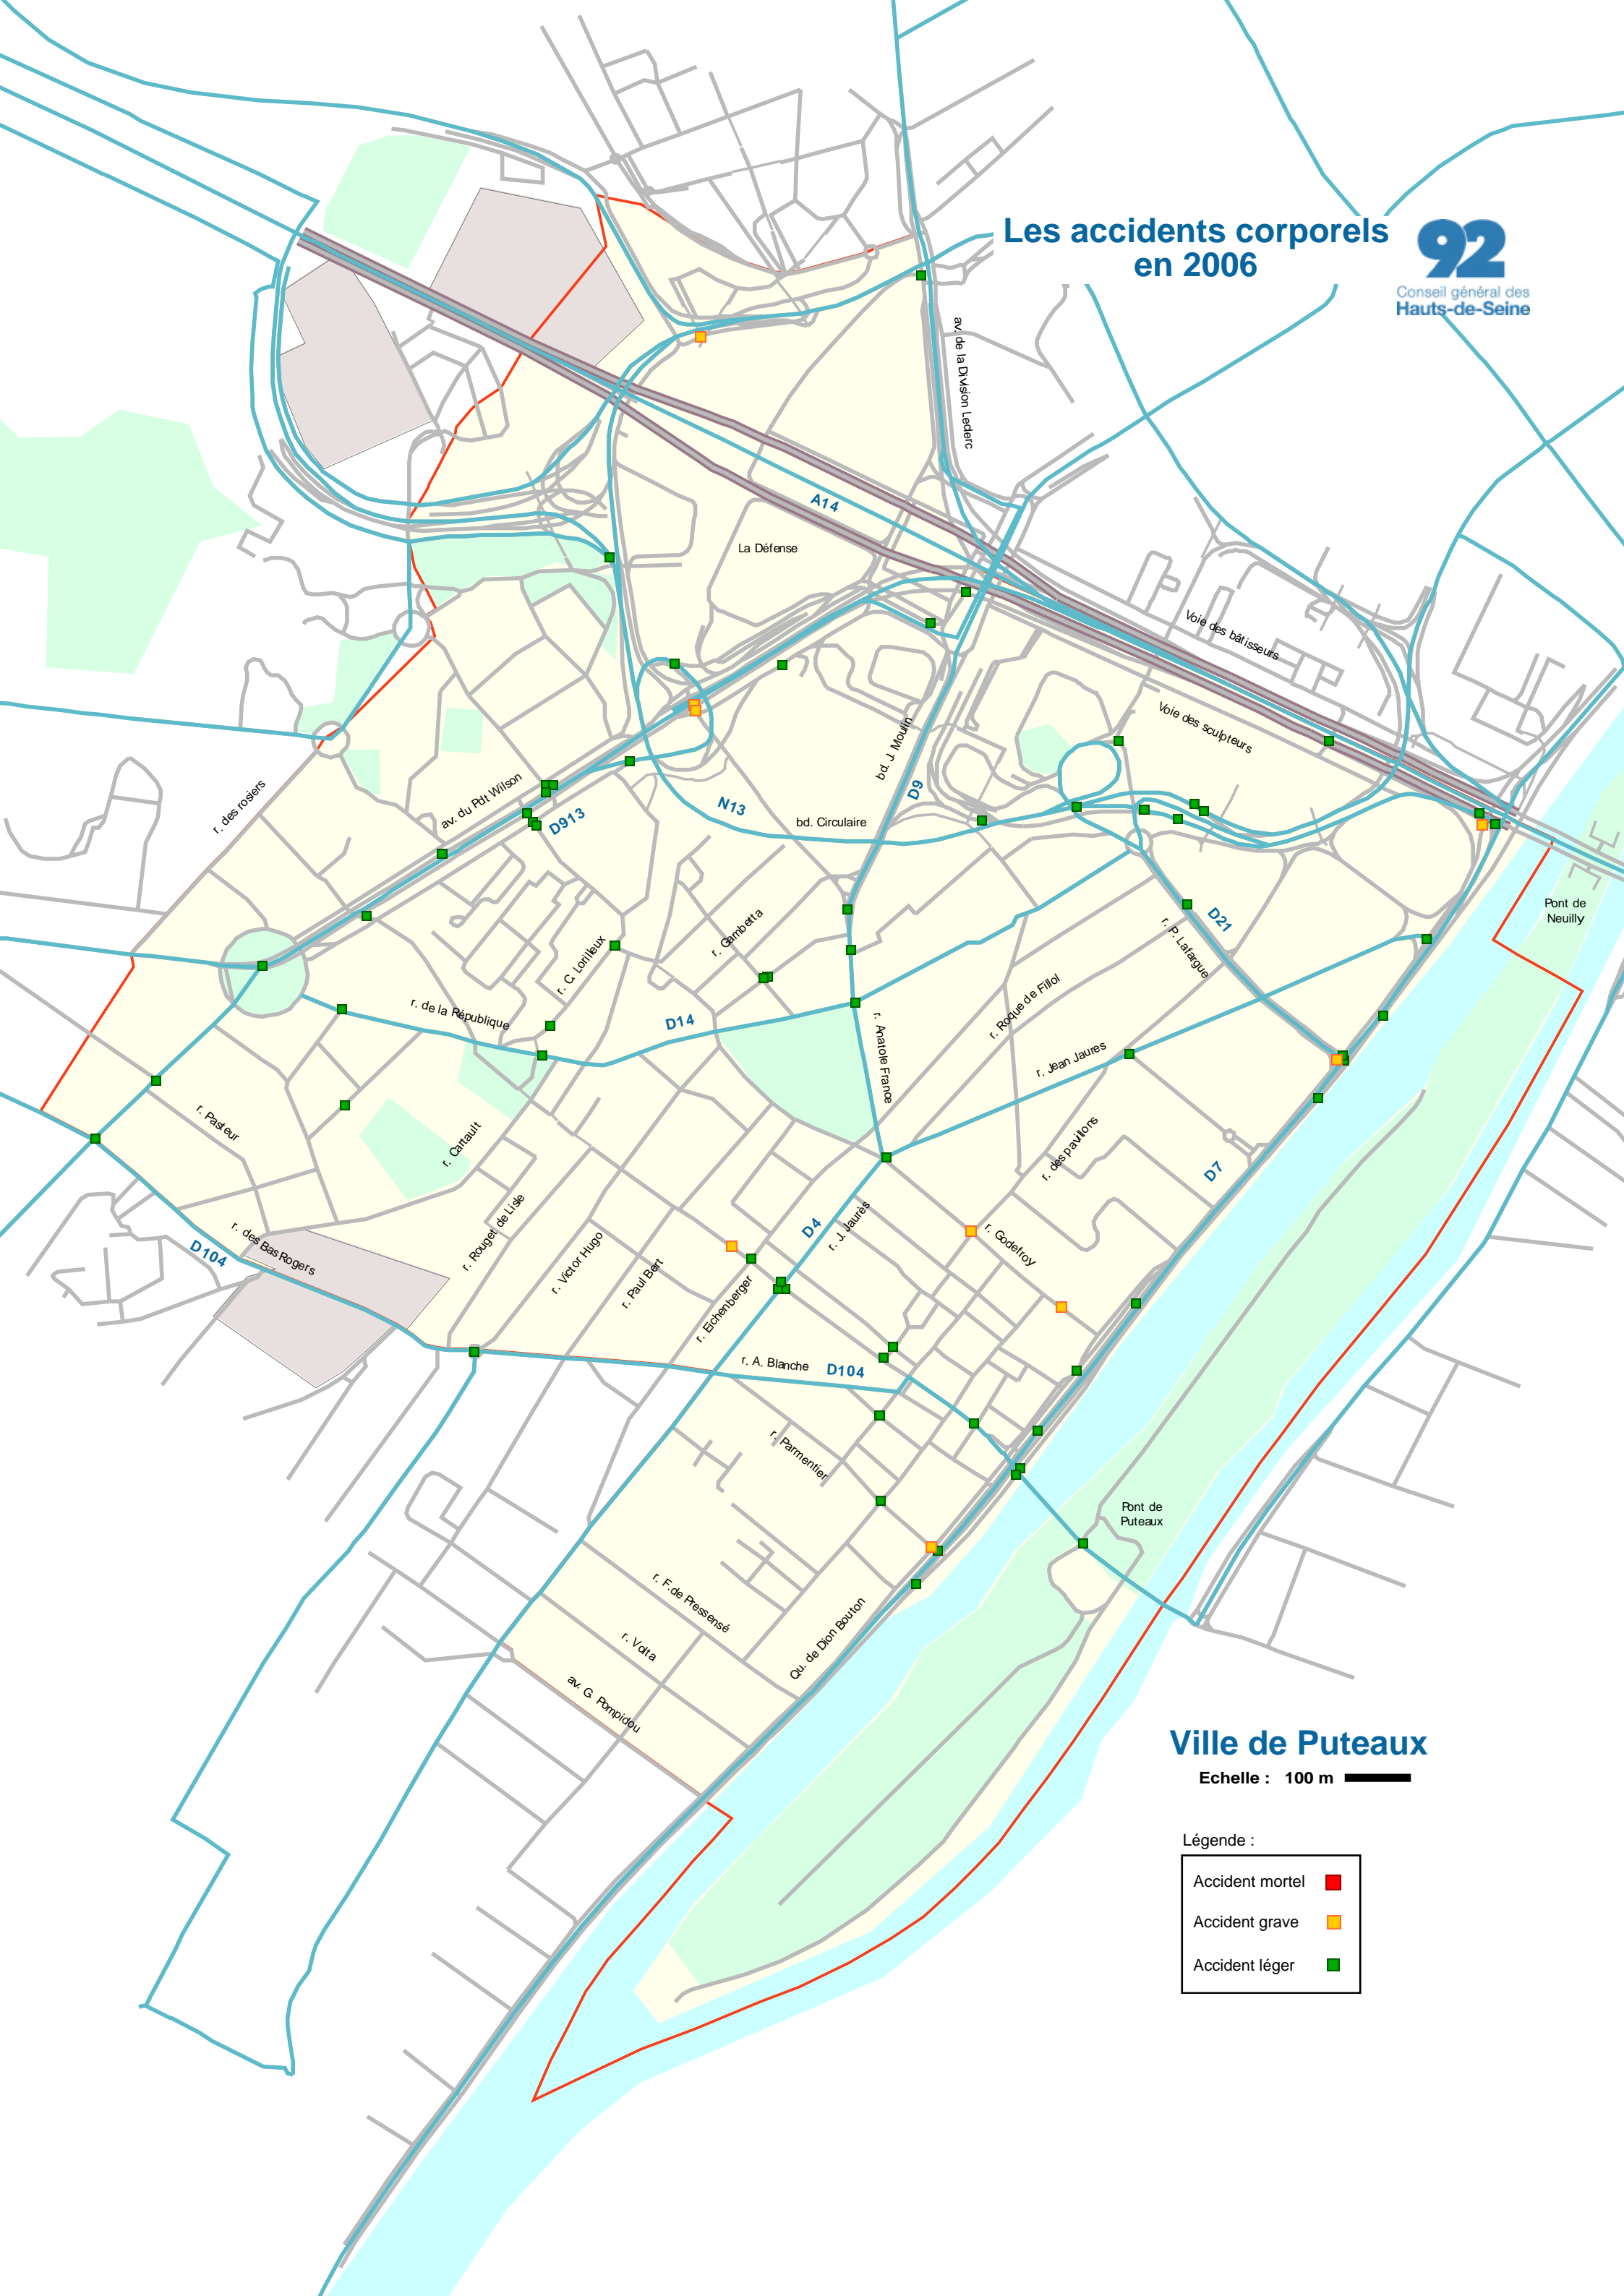

# Les accidents corporels en 2006

## Ville de Puteaux

Echelle : 100 m

Légende :

Accident mortel	■
Accident grave	■
Accident léger	■