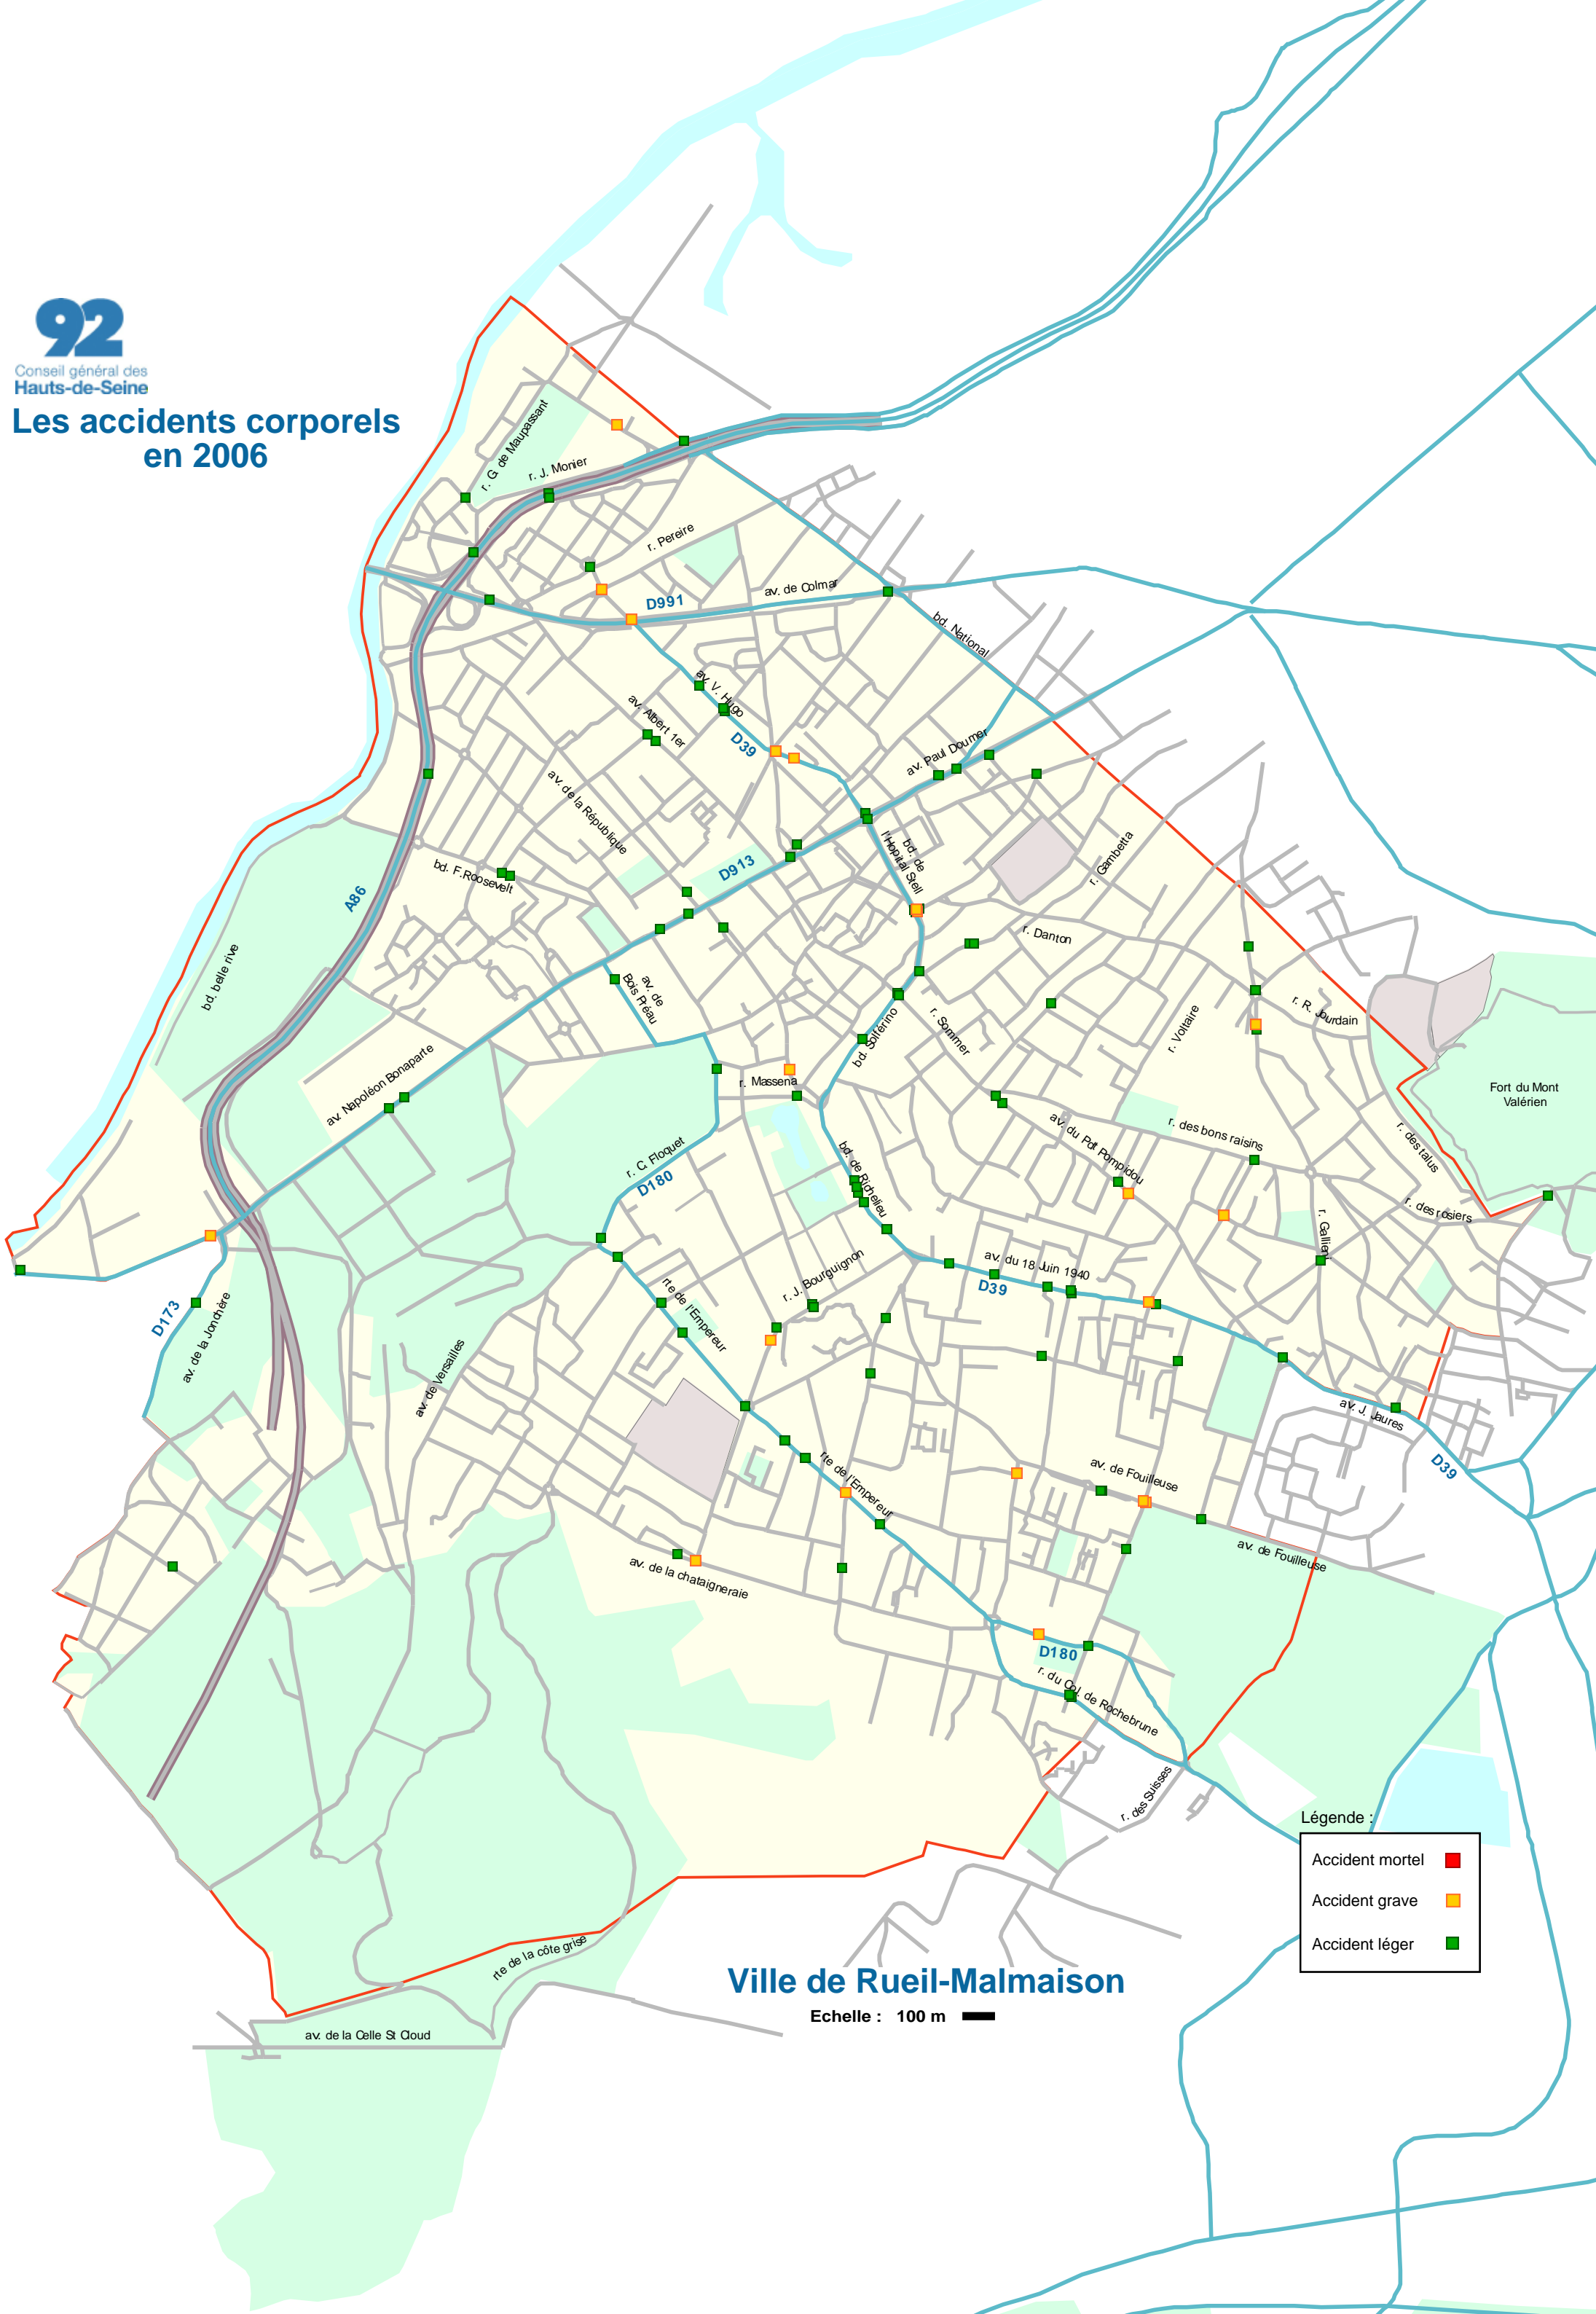

92

Conseil général des Hauts-de-Seine

Les accidents corporels en 2006

Légende :

Accident mortel	■
Accident grave	■
Accident léger	■

Ville de Rueil-Malmaison

Echelle : 100 m