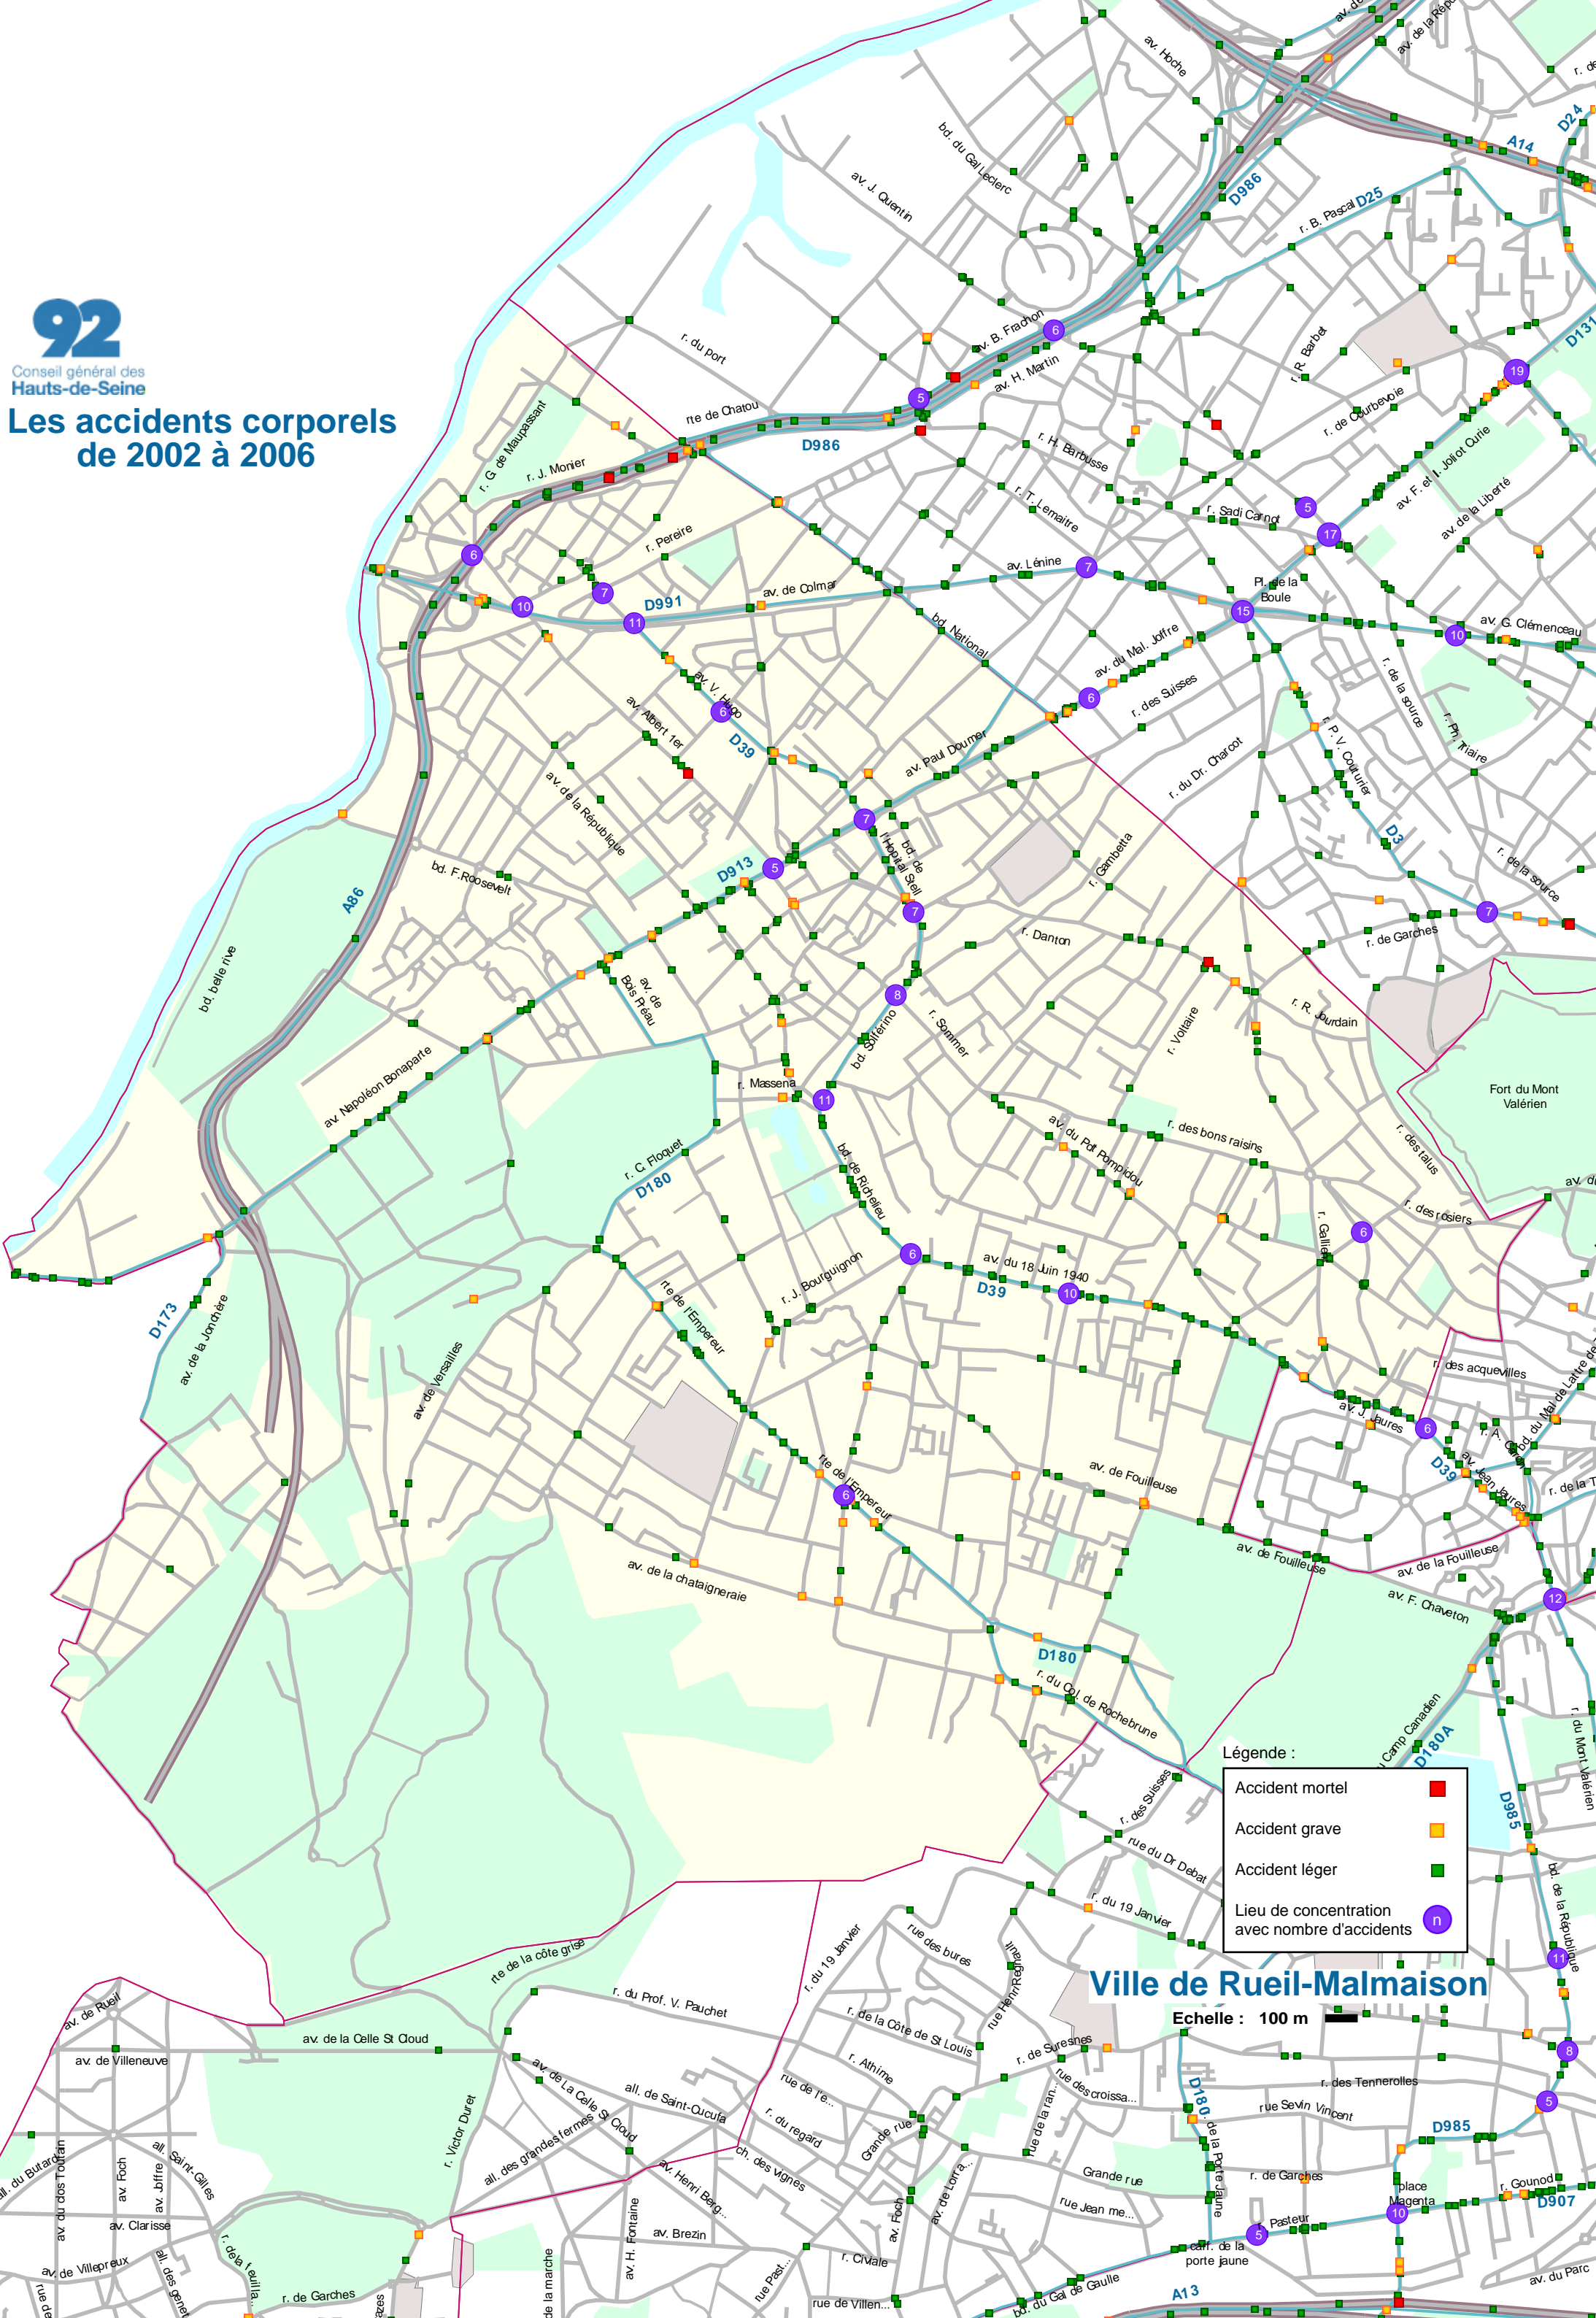

92

Conseil général des Hauts-de-Seine

Les accidents corporels de 2002 à 2006

Légende :

Accident mortel	■
Accident grave	■
Accident léger	■
Lieu de concentration avec nombre d'accidents	○

Ville de Rueil-Malmaison

Echelle : 100 m