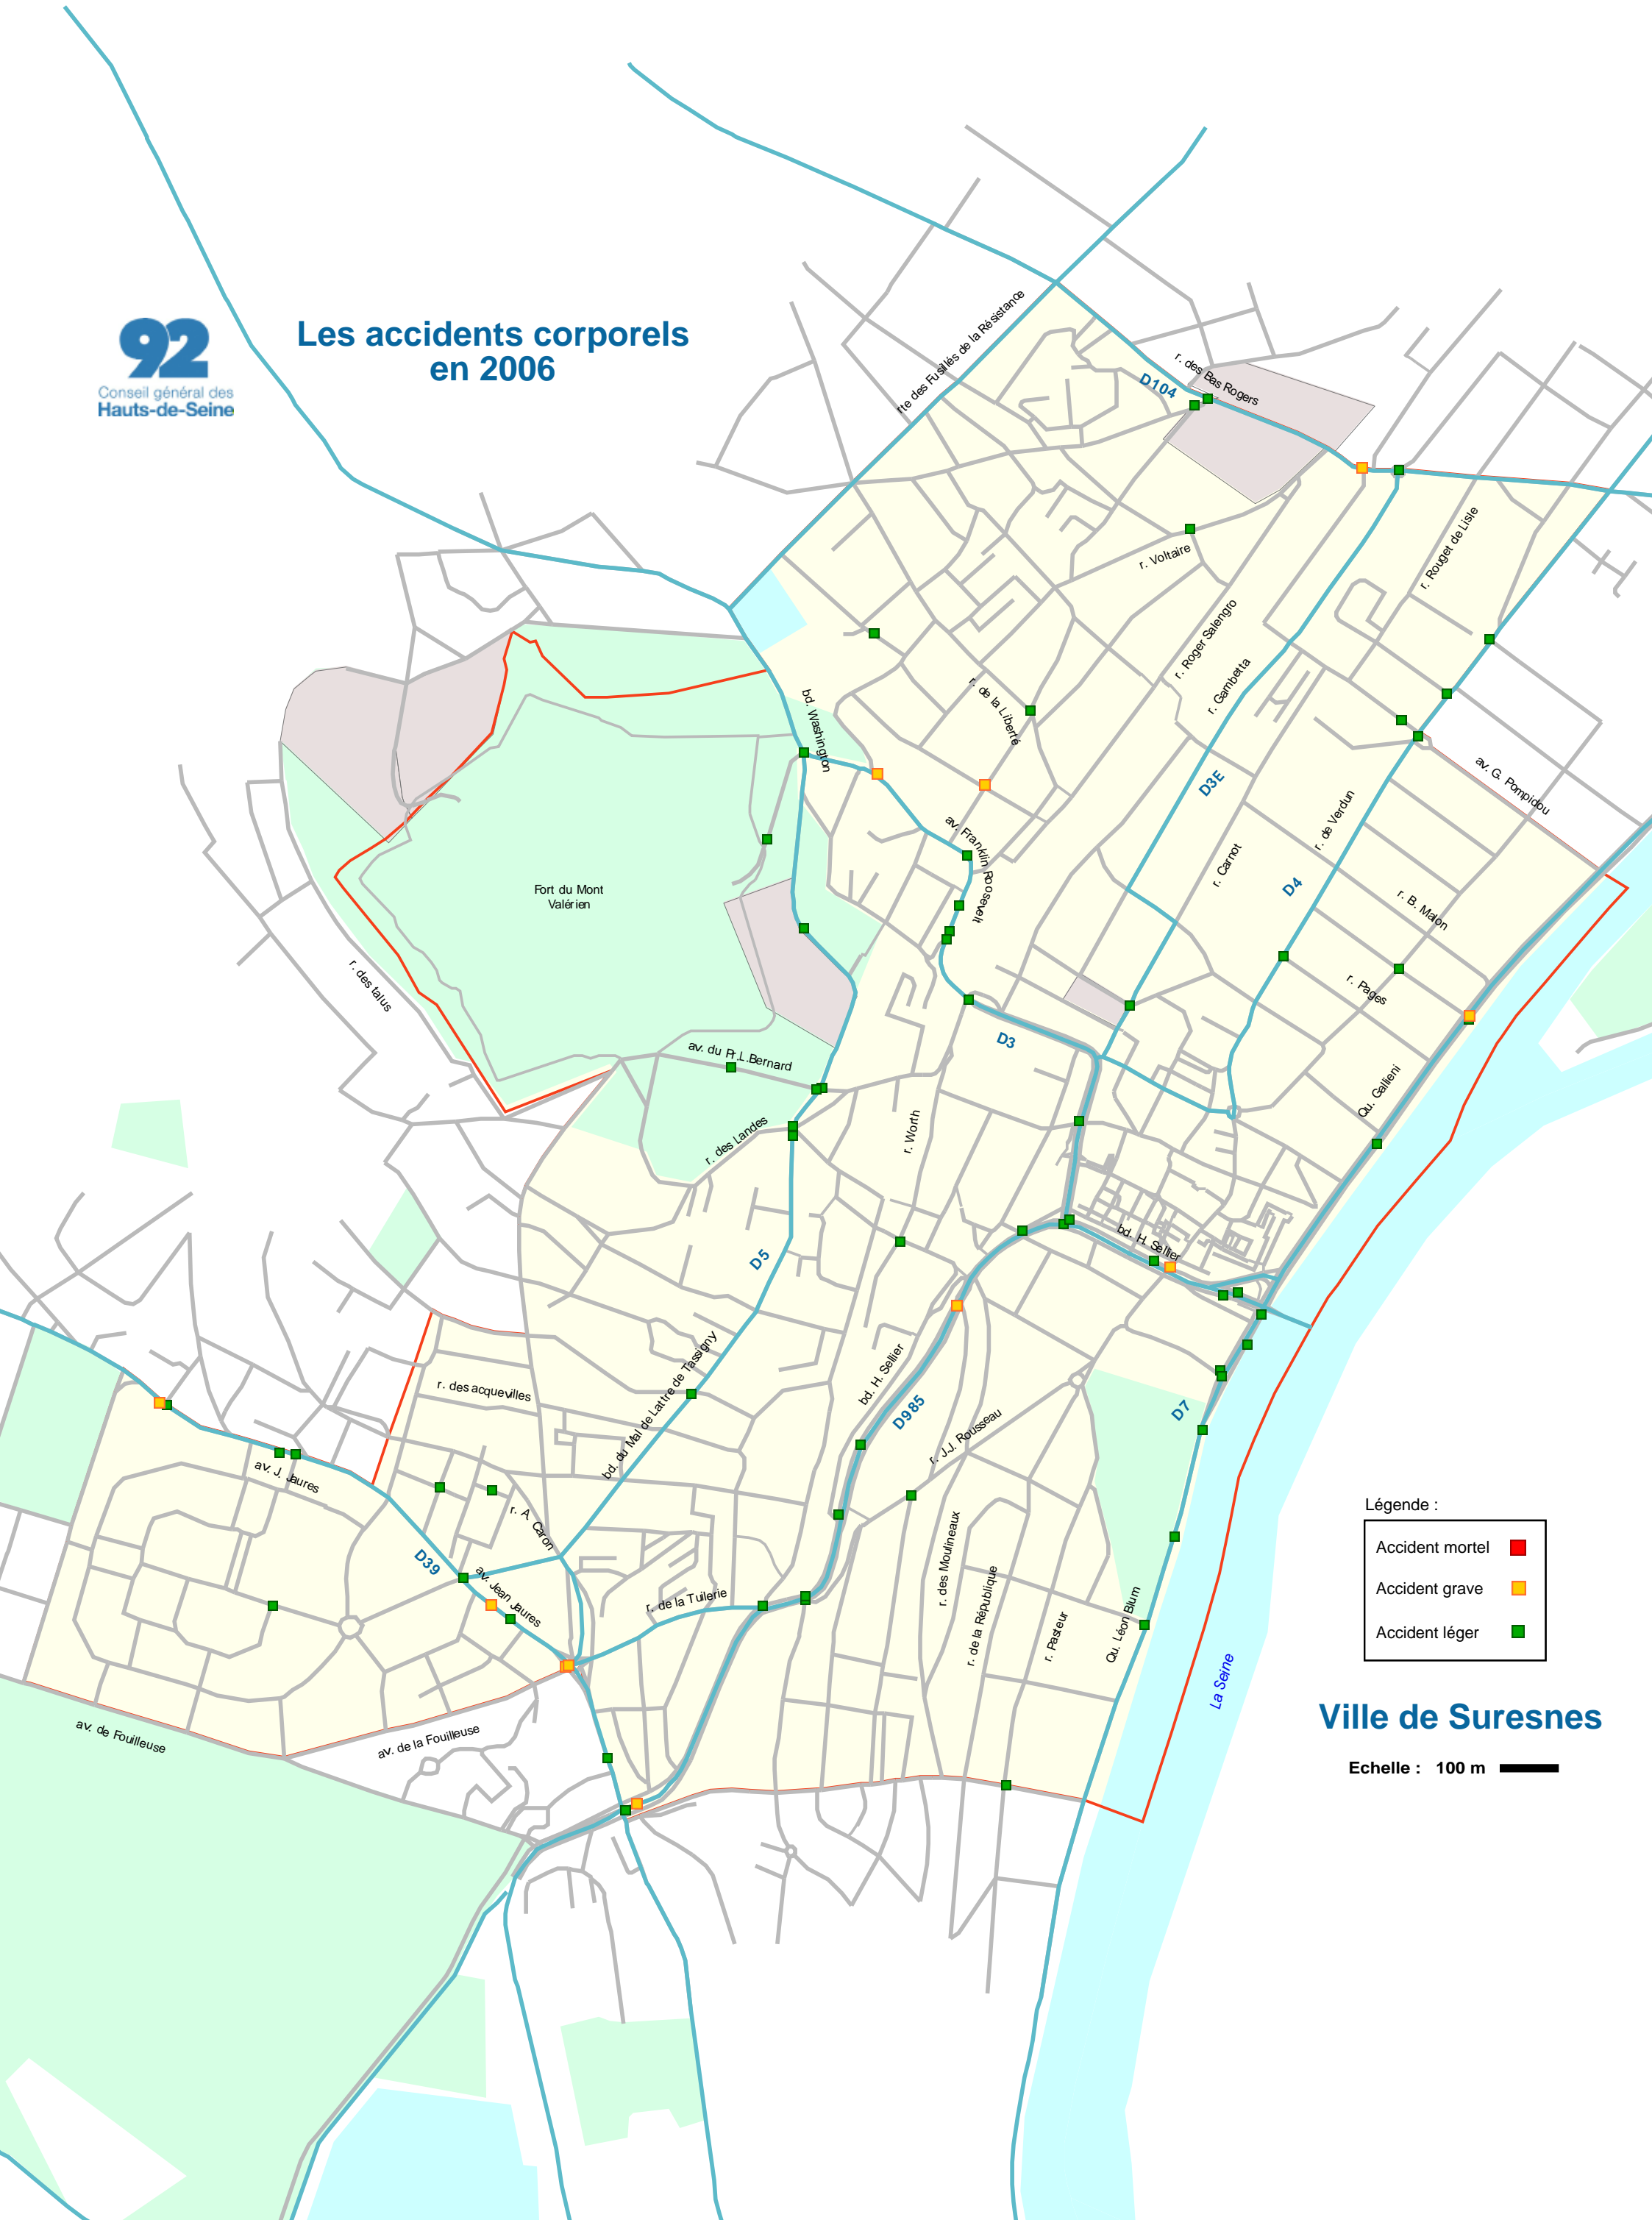

Les accidents corporels en 2006

Légende :

Accident mortel	■
Accident grave	■
Accident léger	■

Ville de Suresnes
Echelle : 100 m