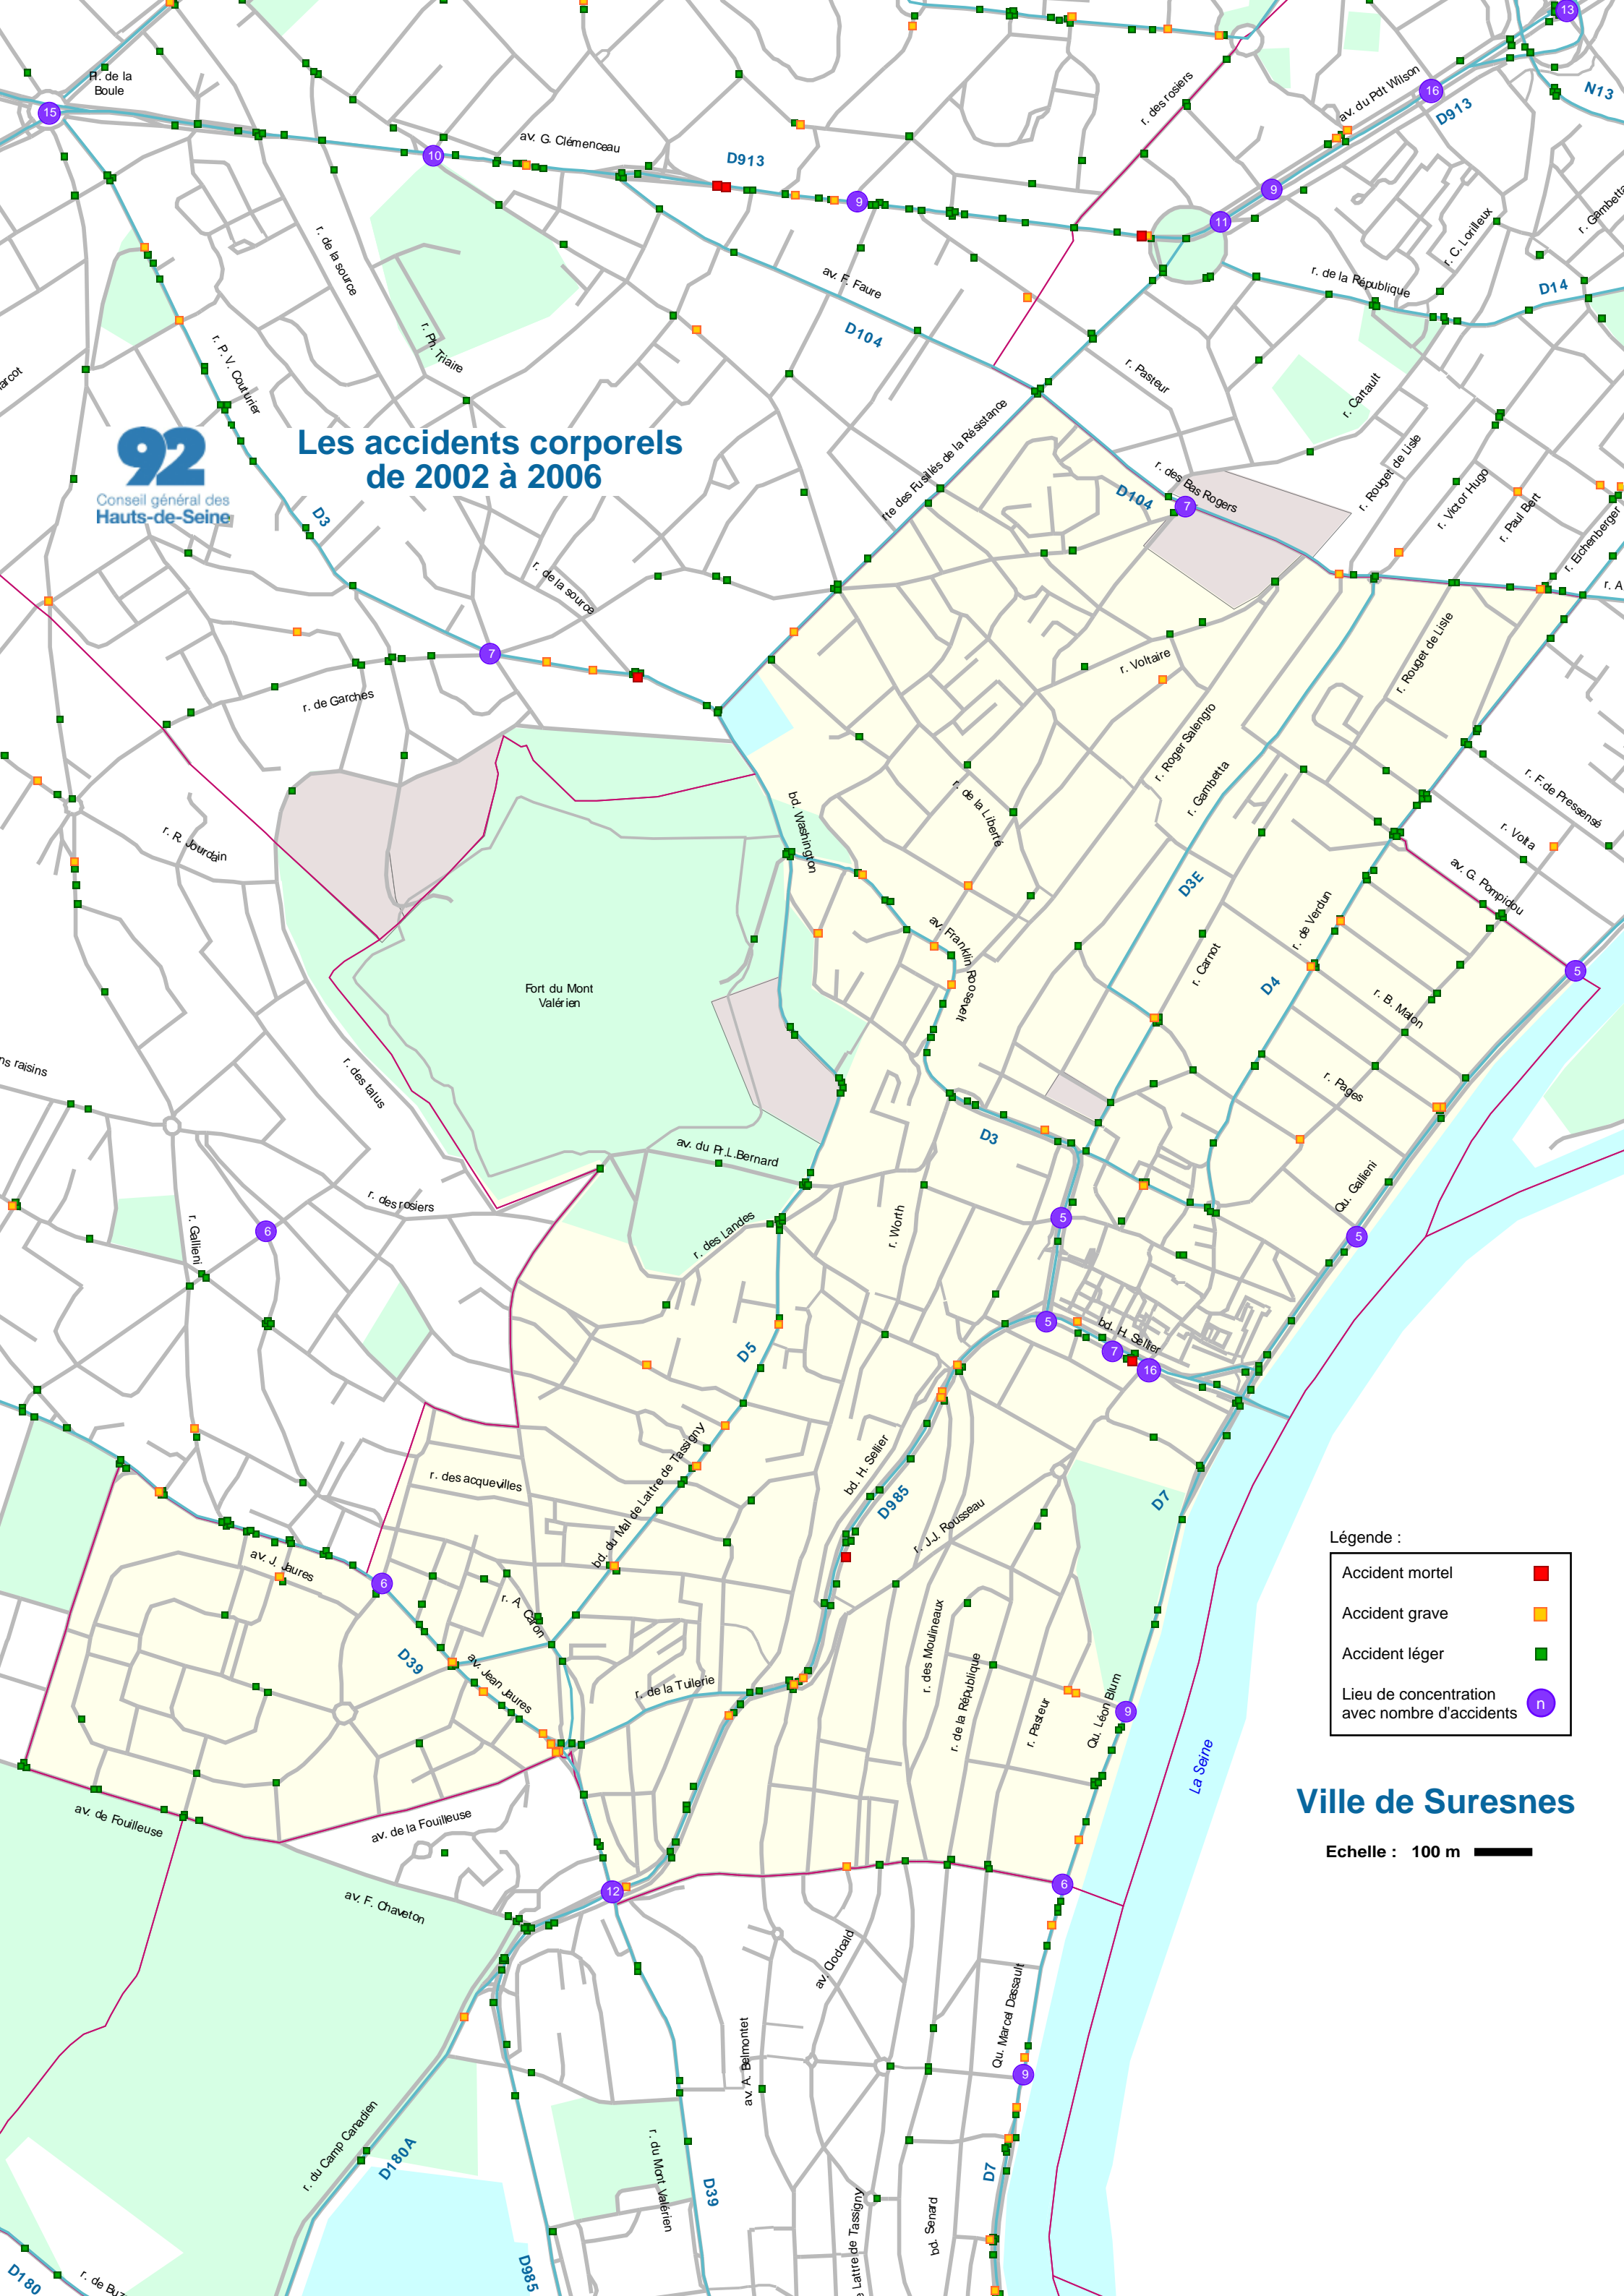

## Les accidents corporels de 2002 à 2006

Légende :

Accident mortel	■
Accident grave	■
Accident léger	■
Lieu de concentration avec nombre d'accidents	Ⓝ

### Ville de Suresnes

Echelle : 100 m