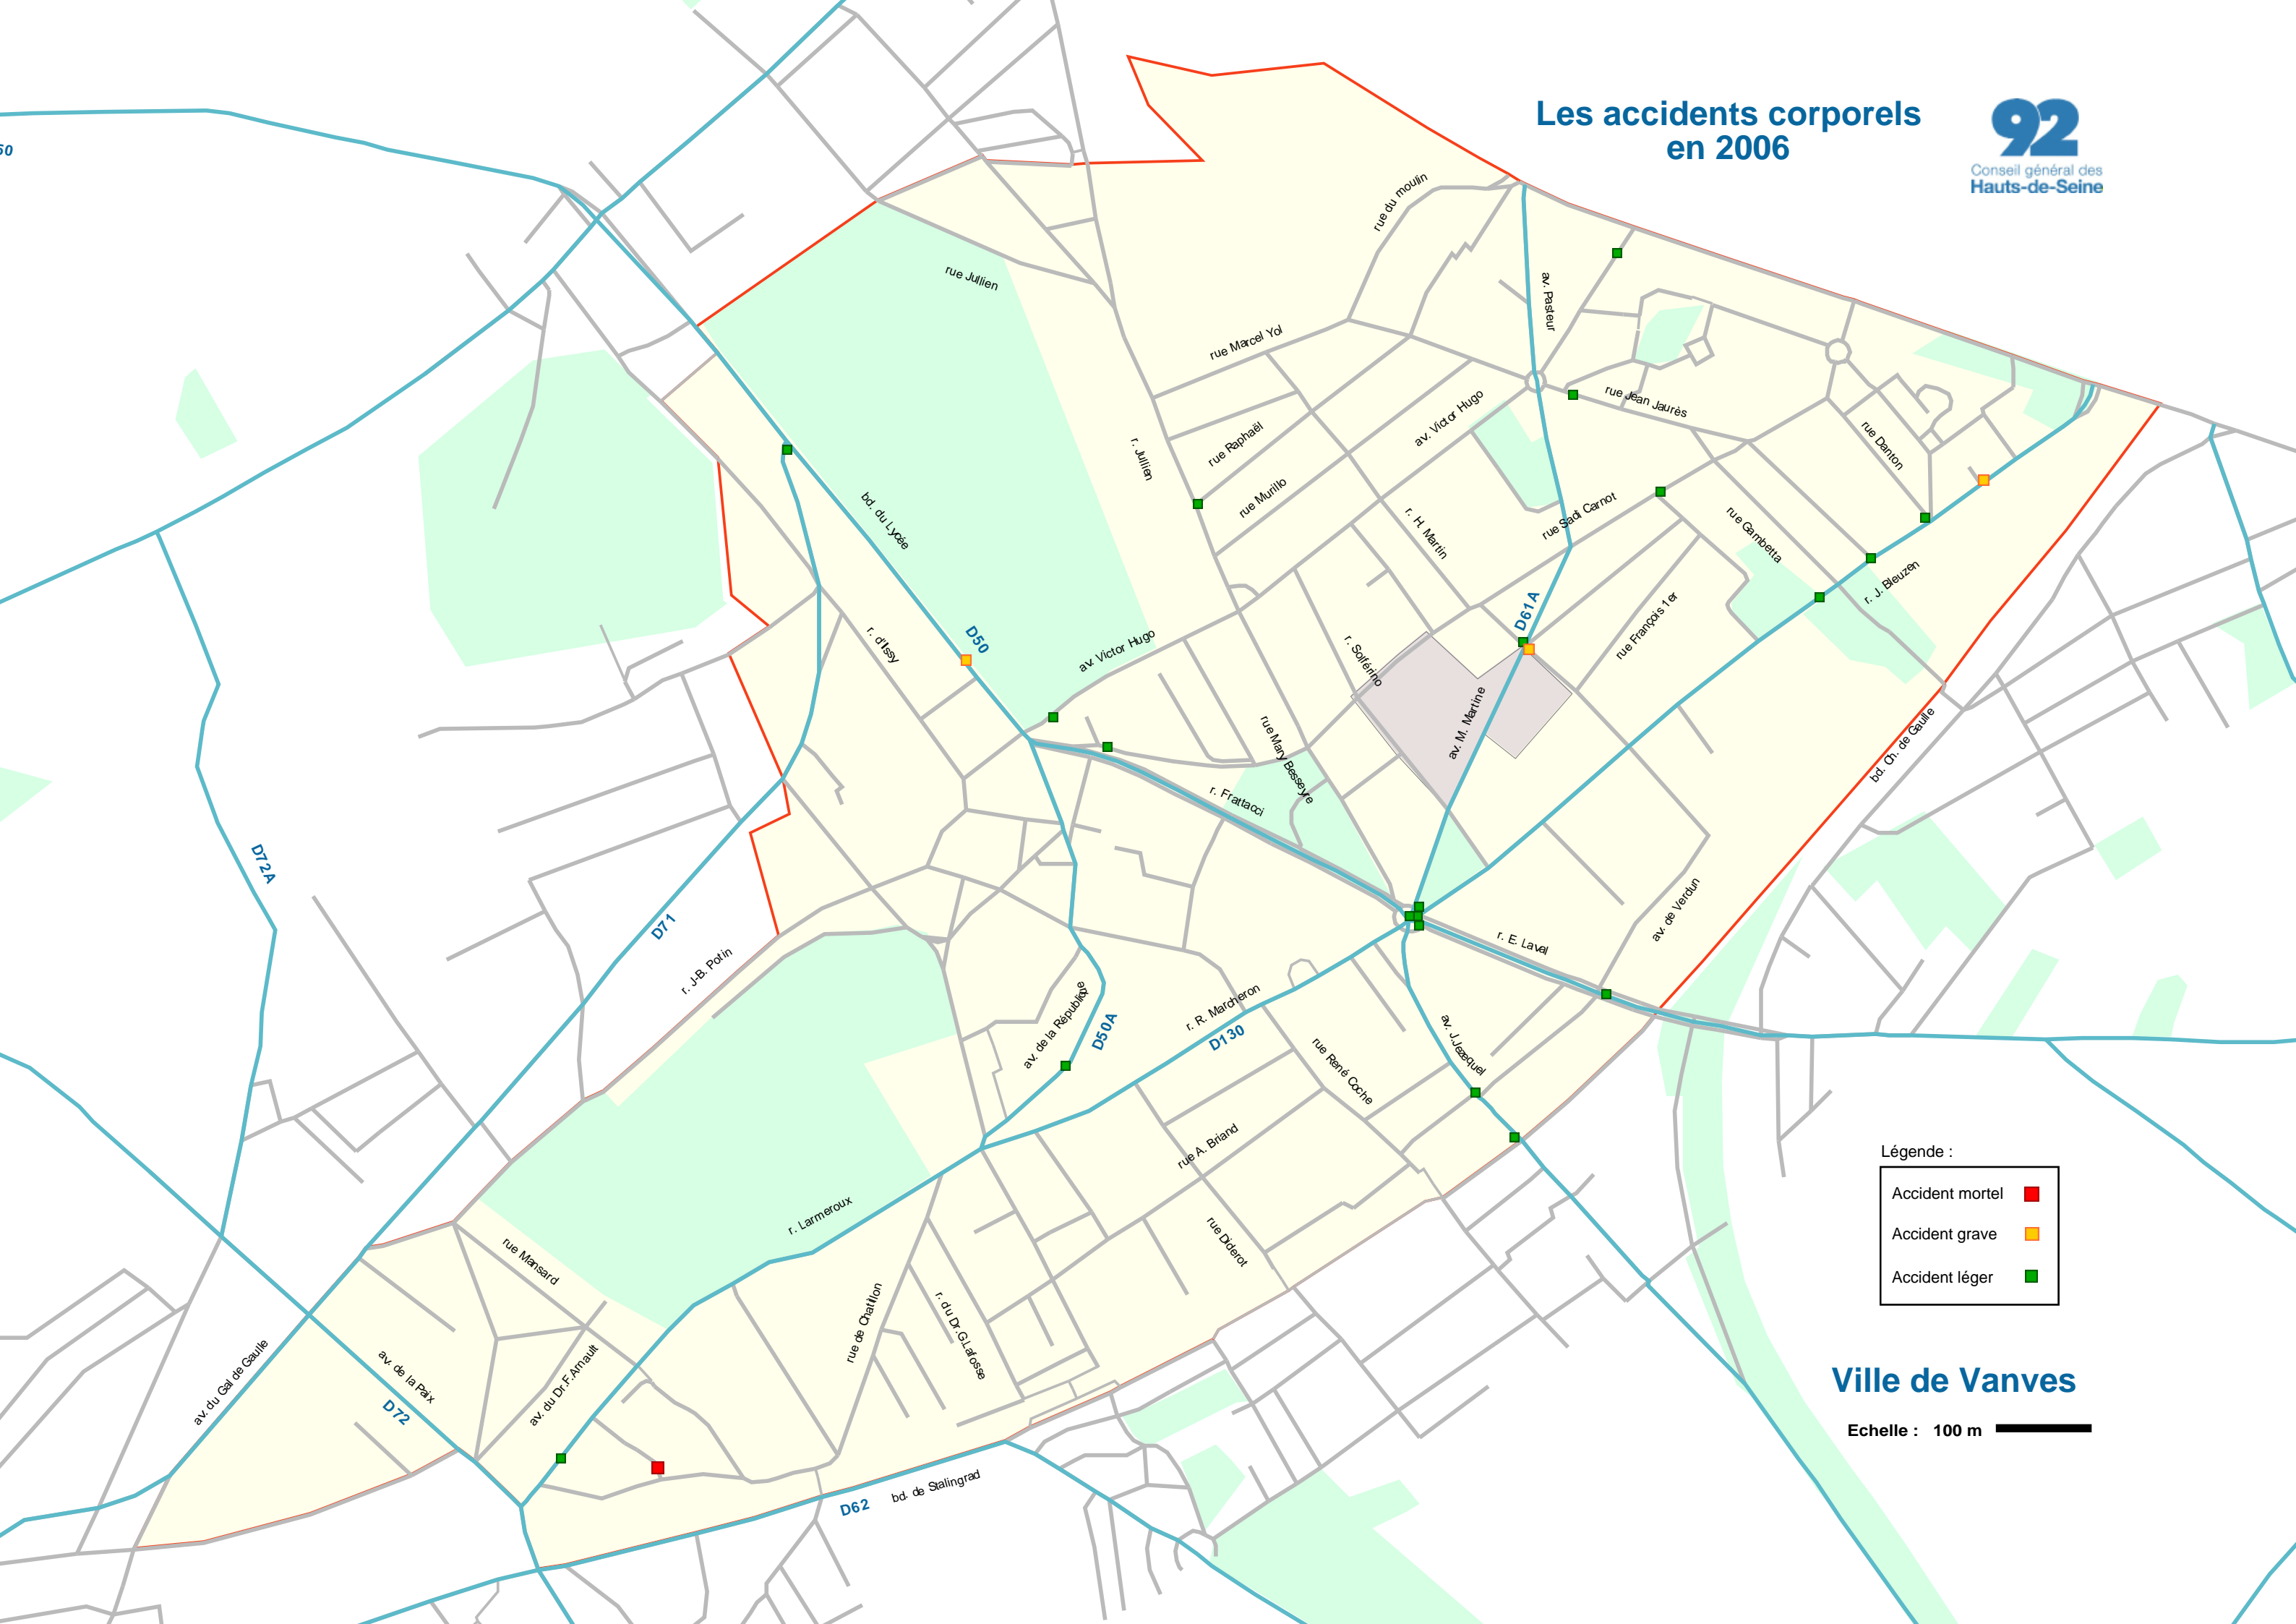

# Les accidents corporels en 2006

Légende :

Accident mortel	■
Accident grave	■
Accident léger	■

## Ville de Vanves

Echelle : 100 m