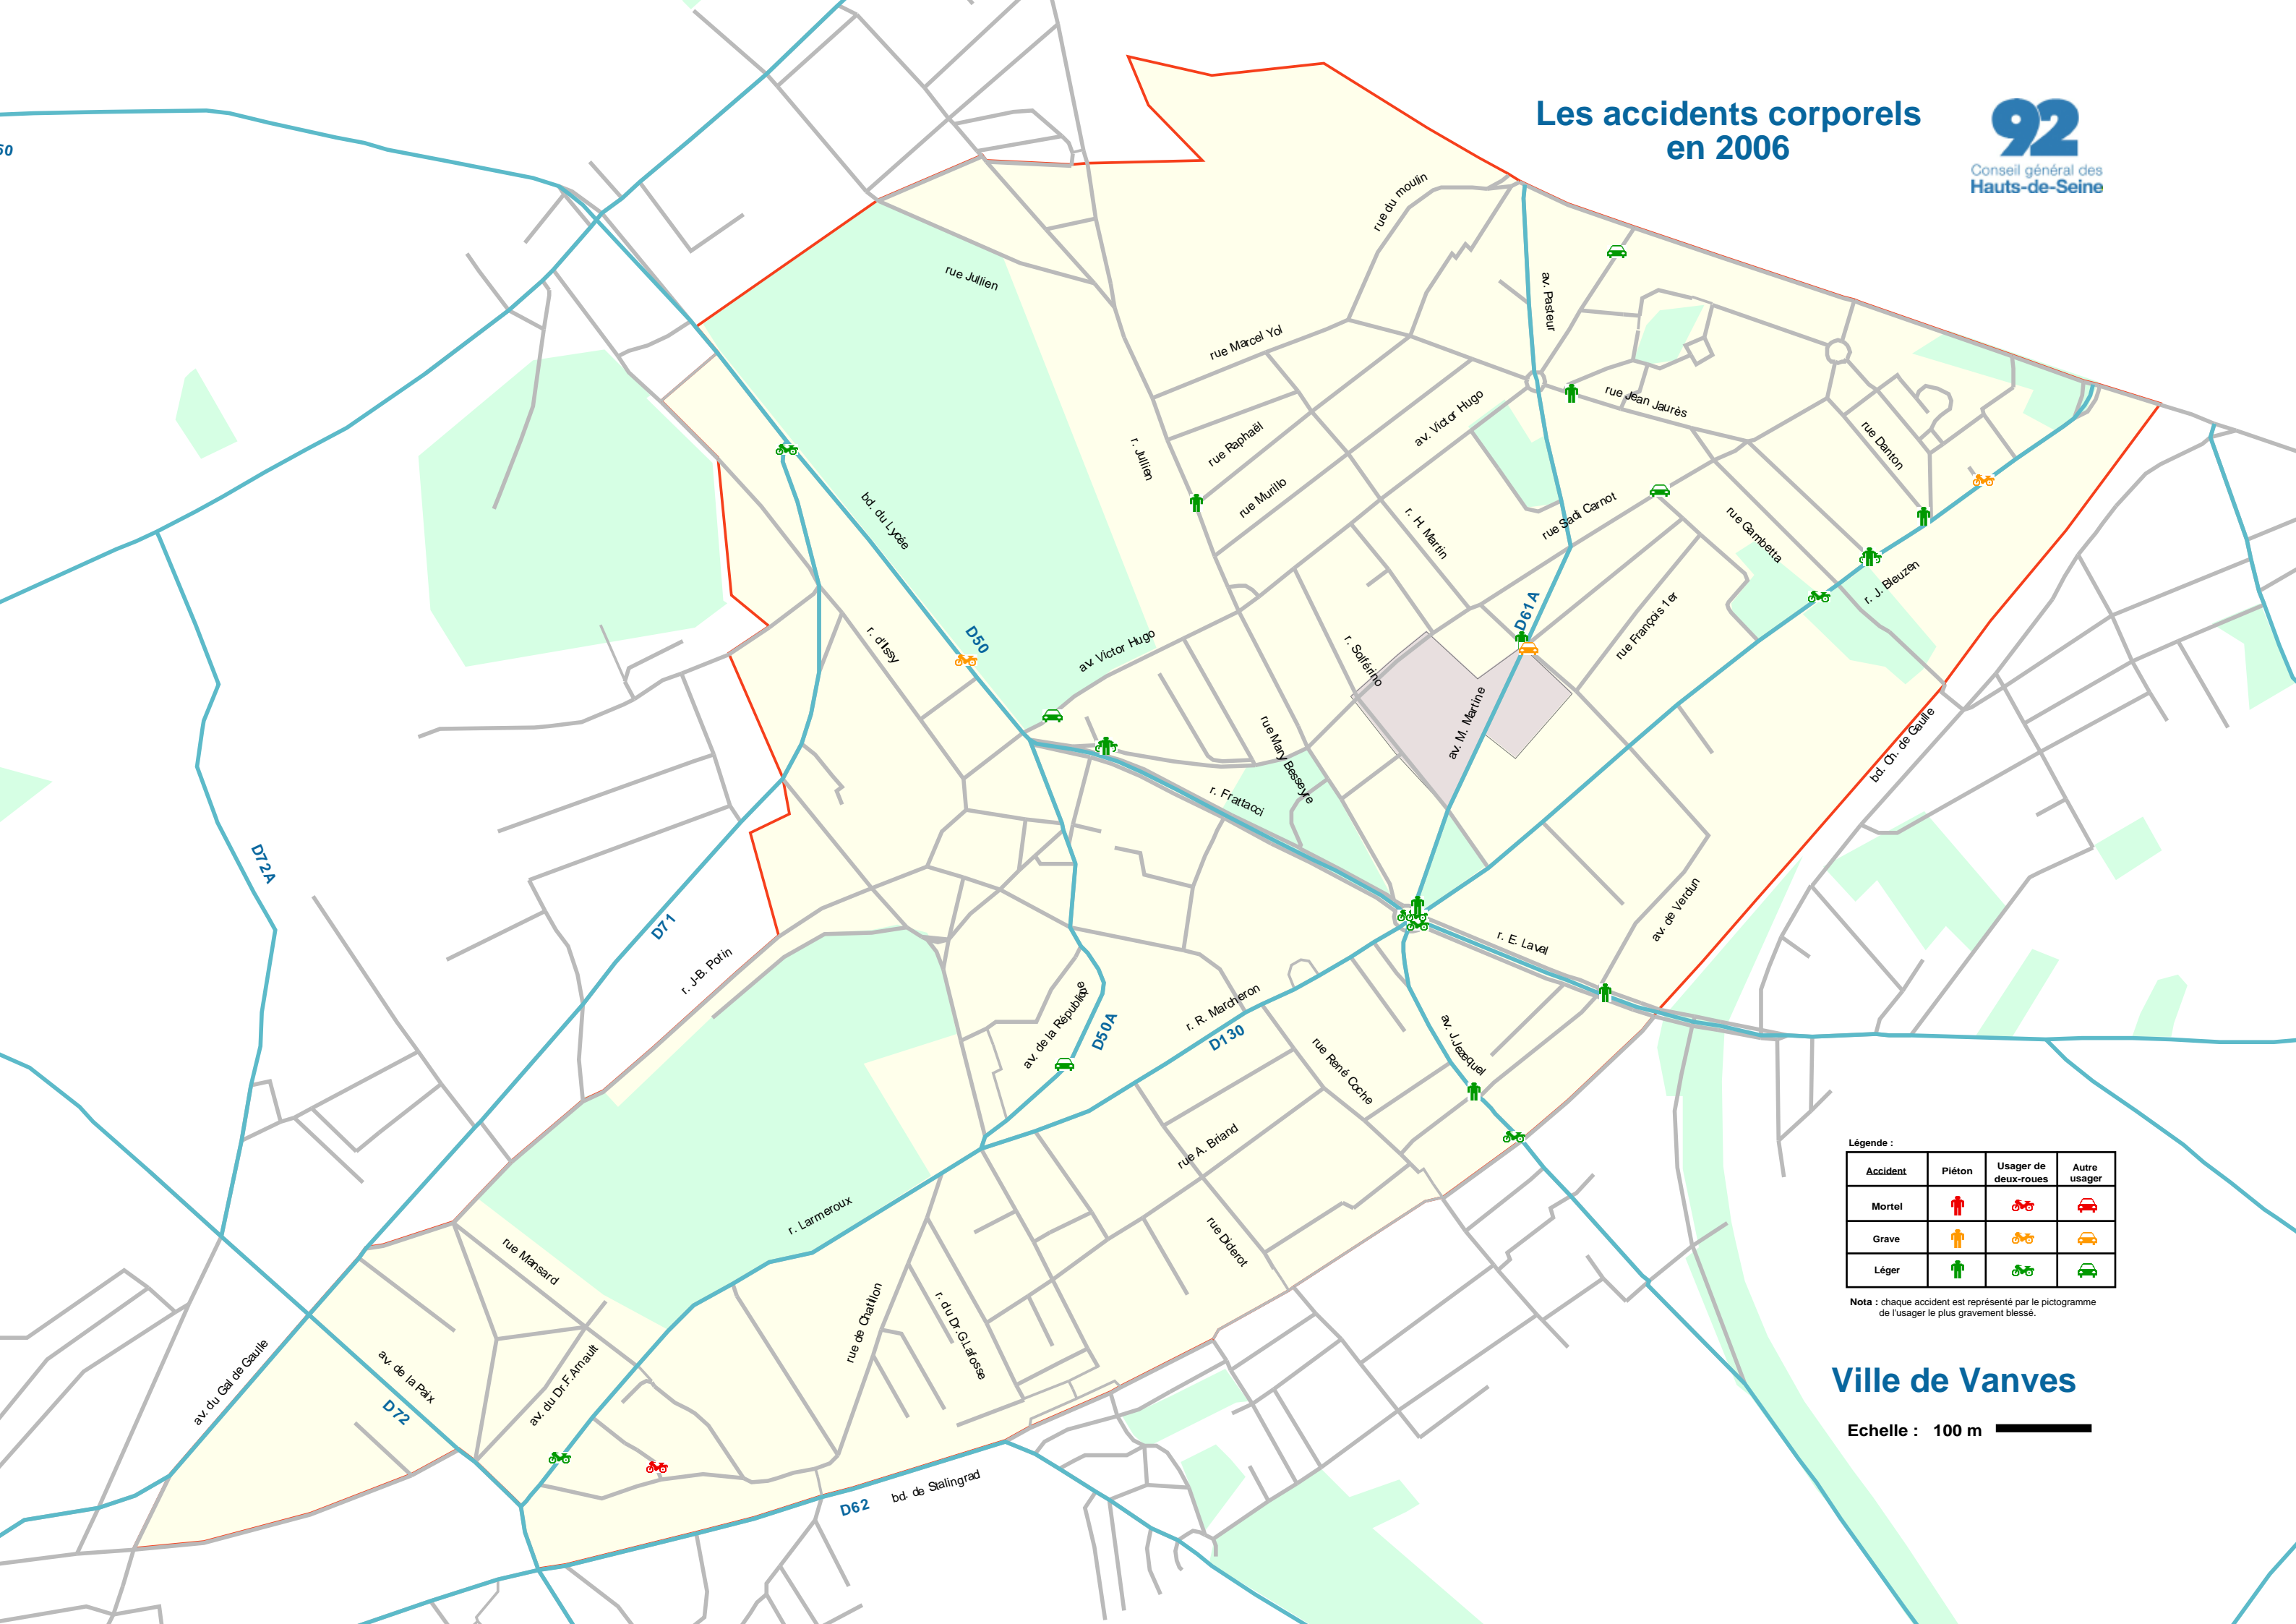

# Les accidents corporels en 2006

Légende :

Accident	Piéton	Usager de deux-roues	Autre usager
Mortel			
Grave			
Léger			

Nota : chaque accident est représenté par le pictogramme de l'utilisateur le plus gravement blessé.

## Ville de Vanves

Echelle : 100 m