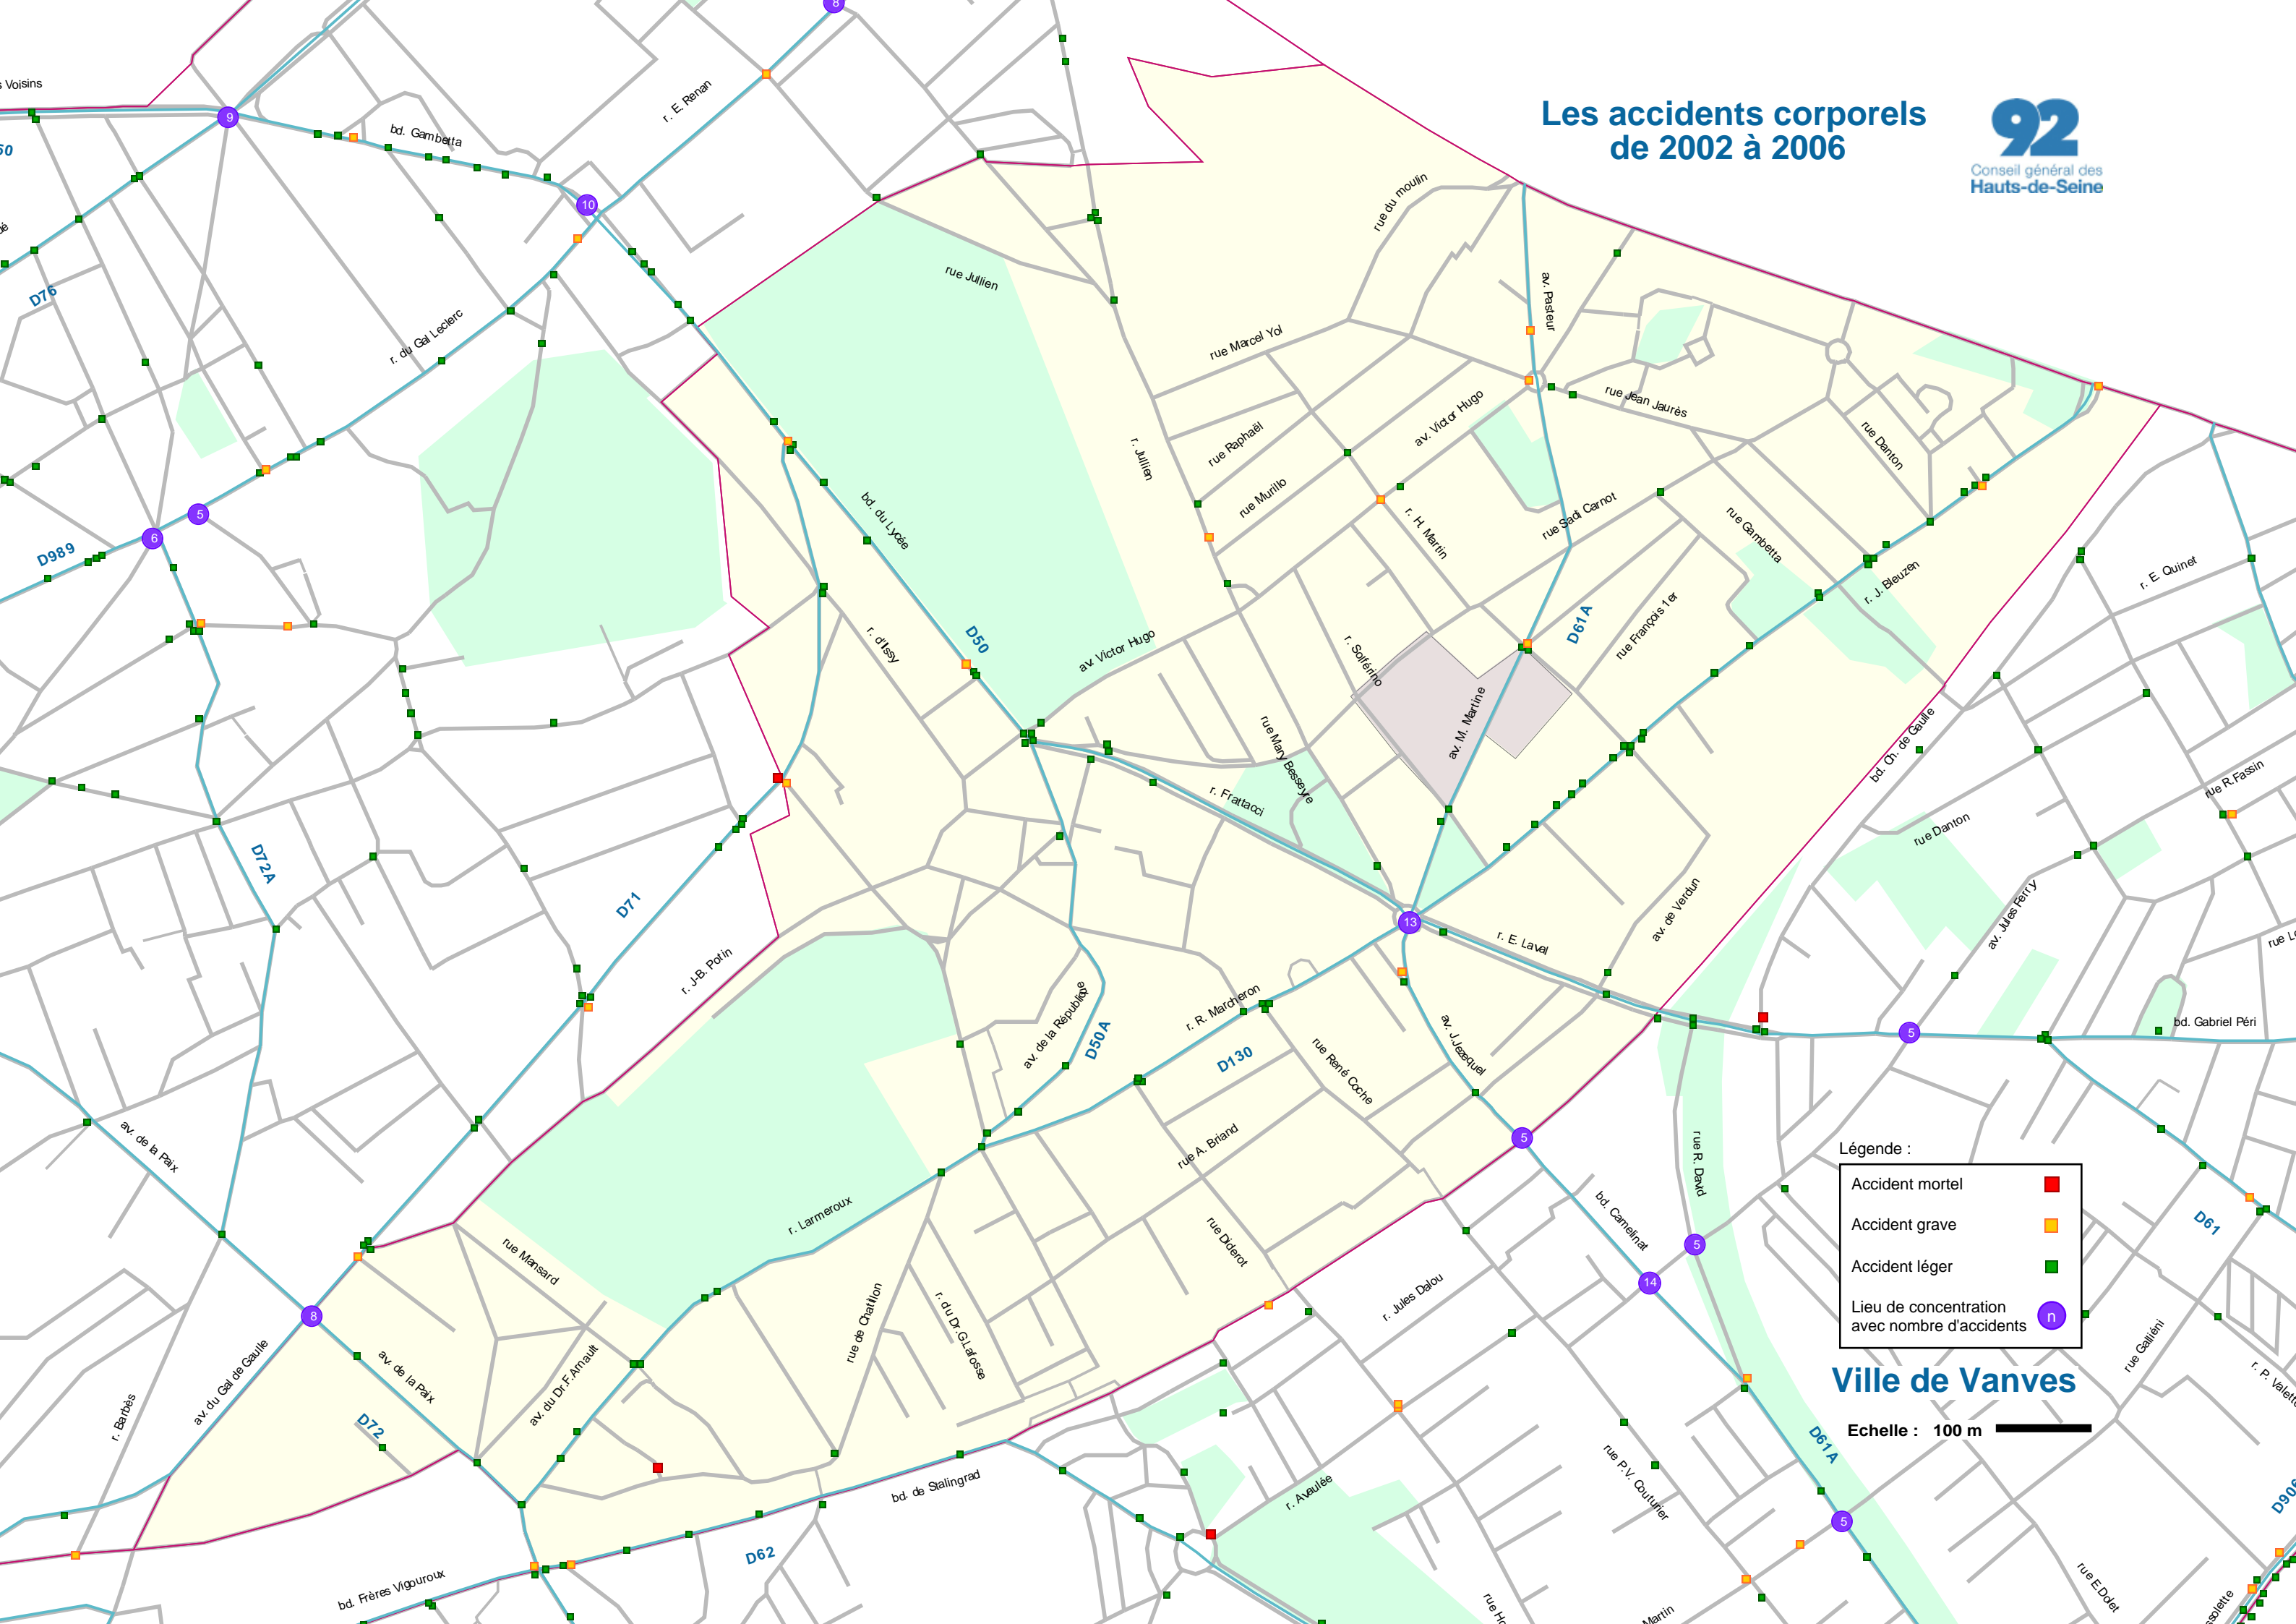

Les accidents corporels de 2002 à 2006

Légende :

Accident mortel	■
Accident grave	■
Accident léger	■
Lieu de concentration avec nombre d'accidents	⊖

Ville de Vanves

Echelle : 100 m