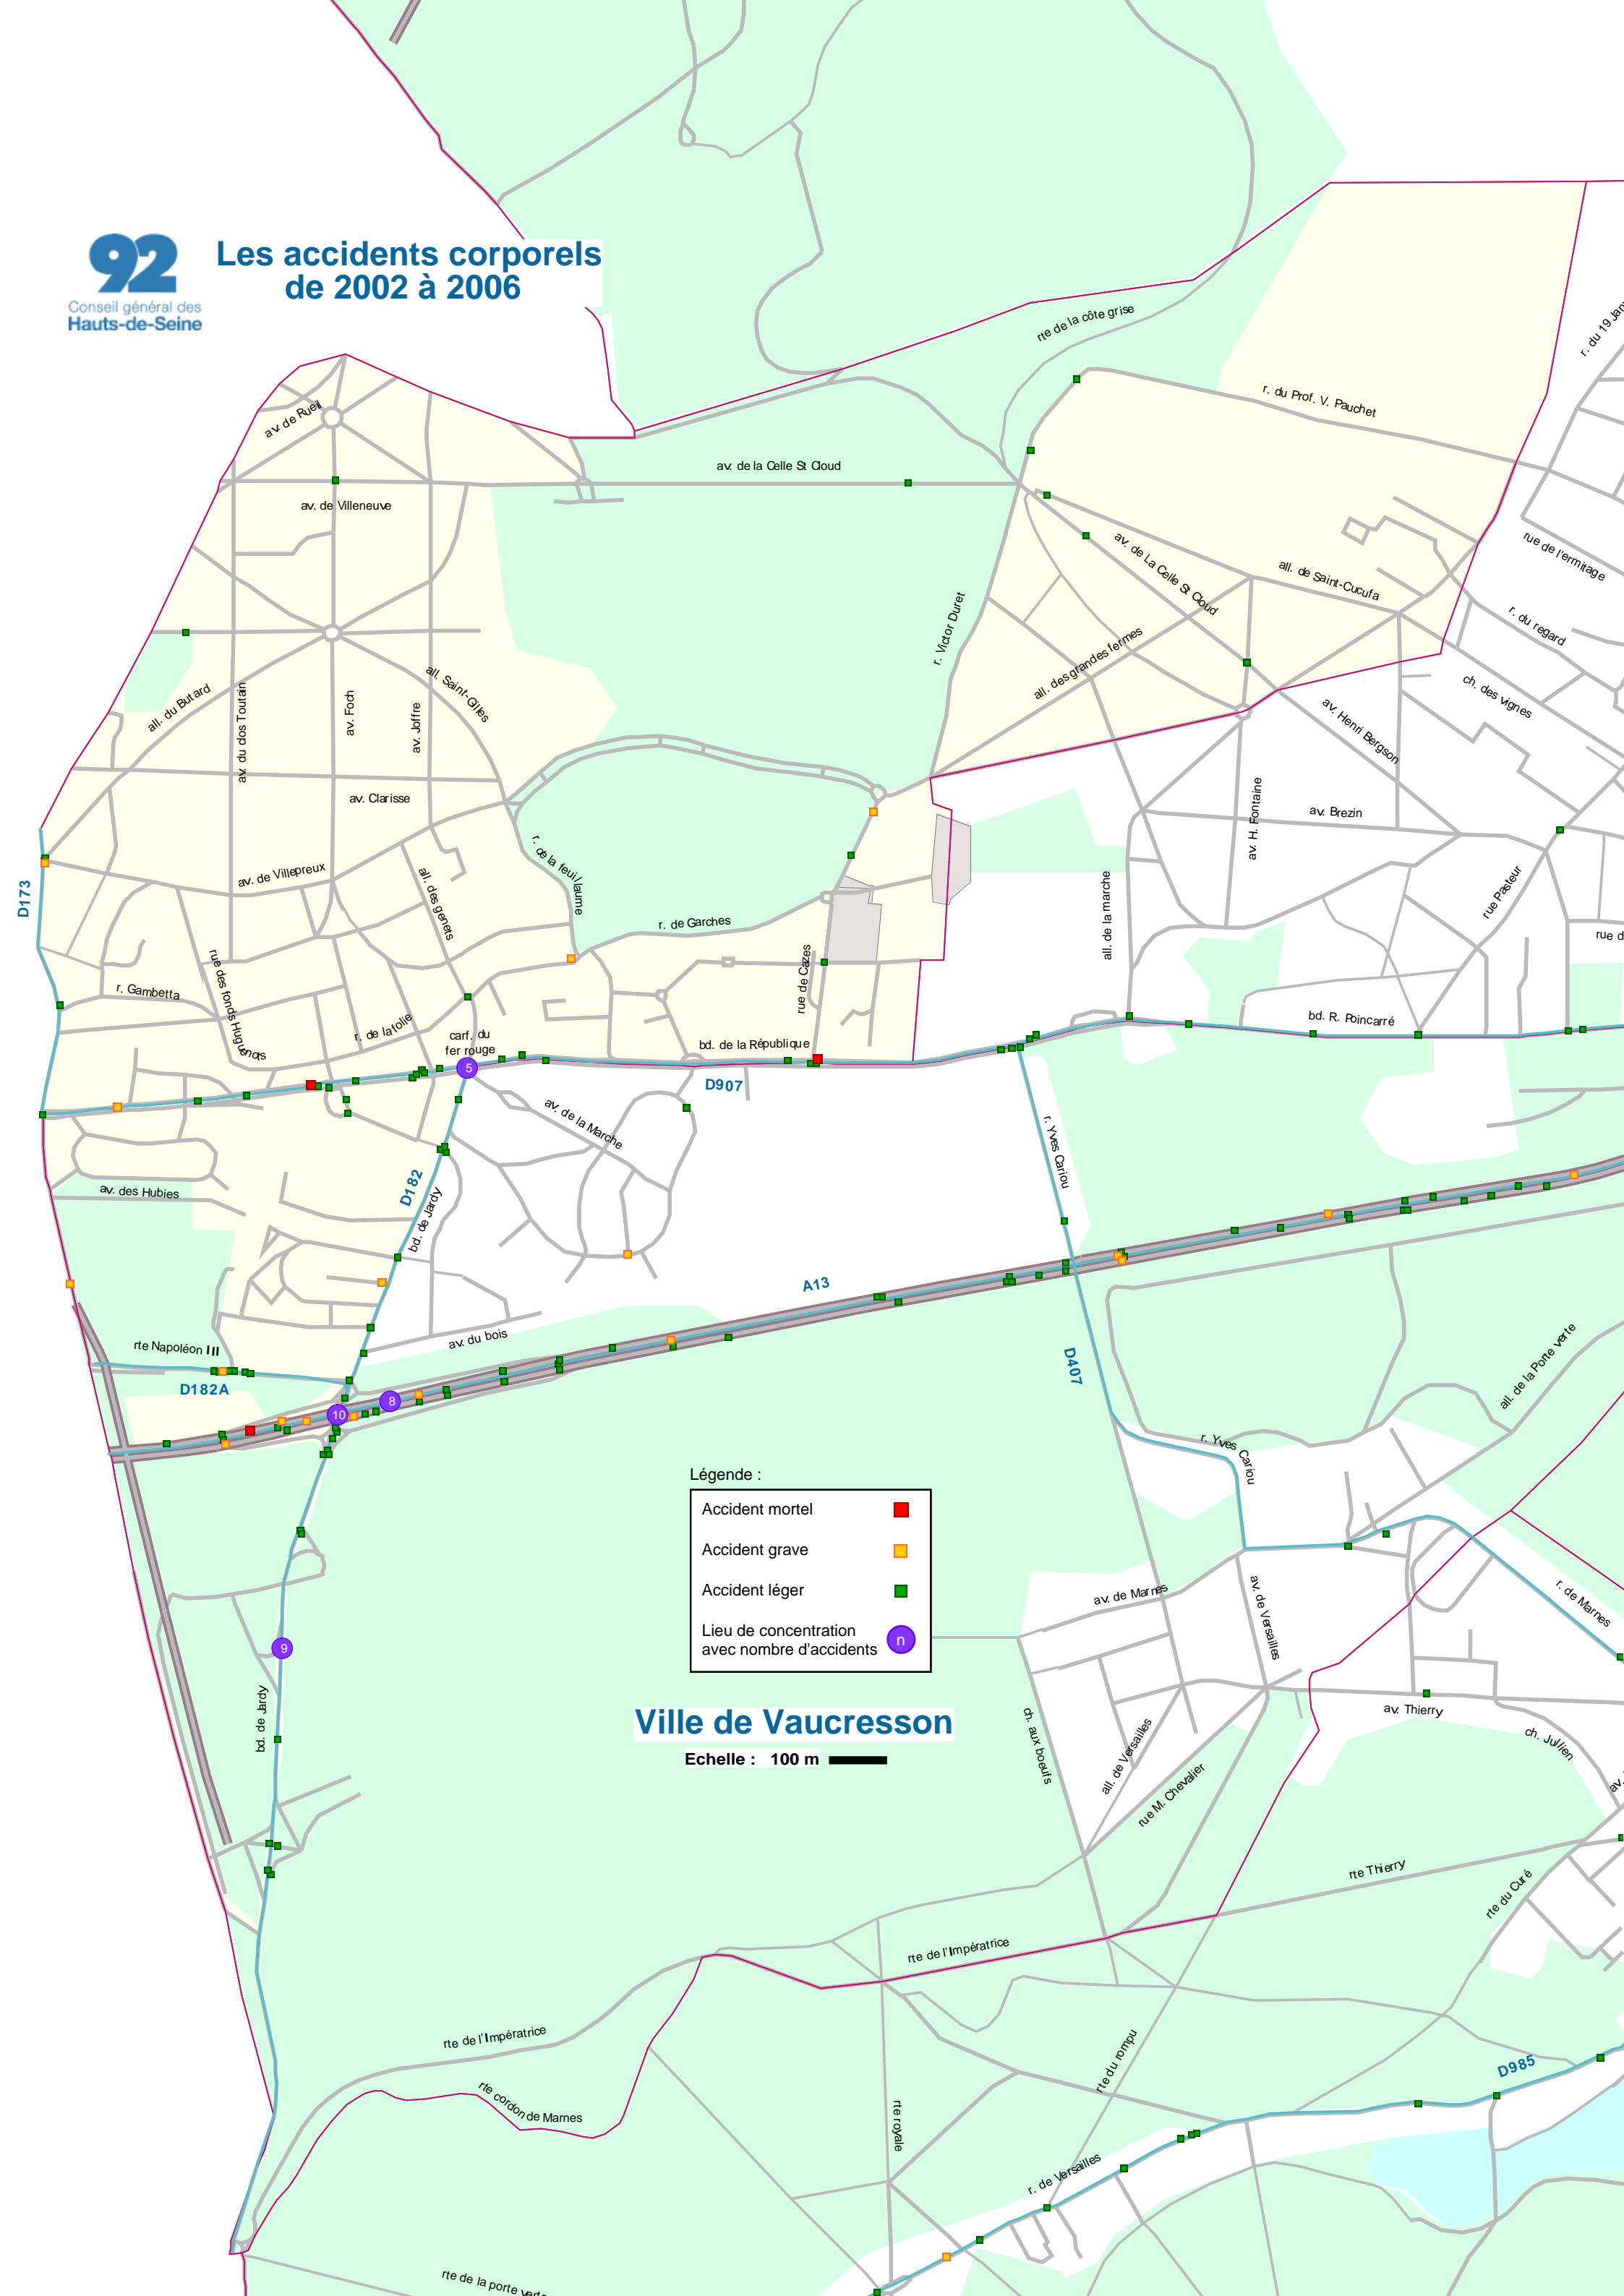

# Les accidents corporels de 2002 à 2006

Légende :

Accident mortel	■
Accident grave	■
Accident léger	■
Lieu de concentration avec nombre d'accidents	Ⓜ

## Ville de Vaucresson

Echelle : 100 m