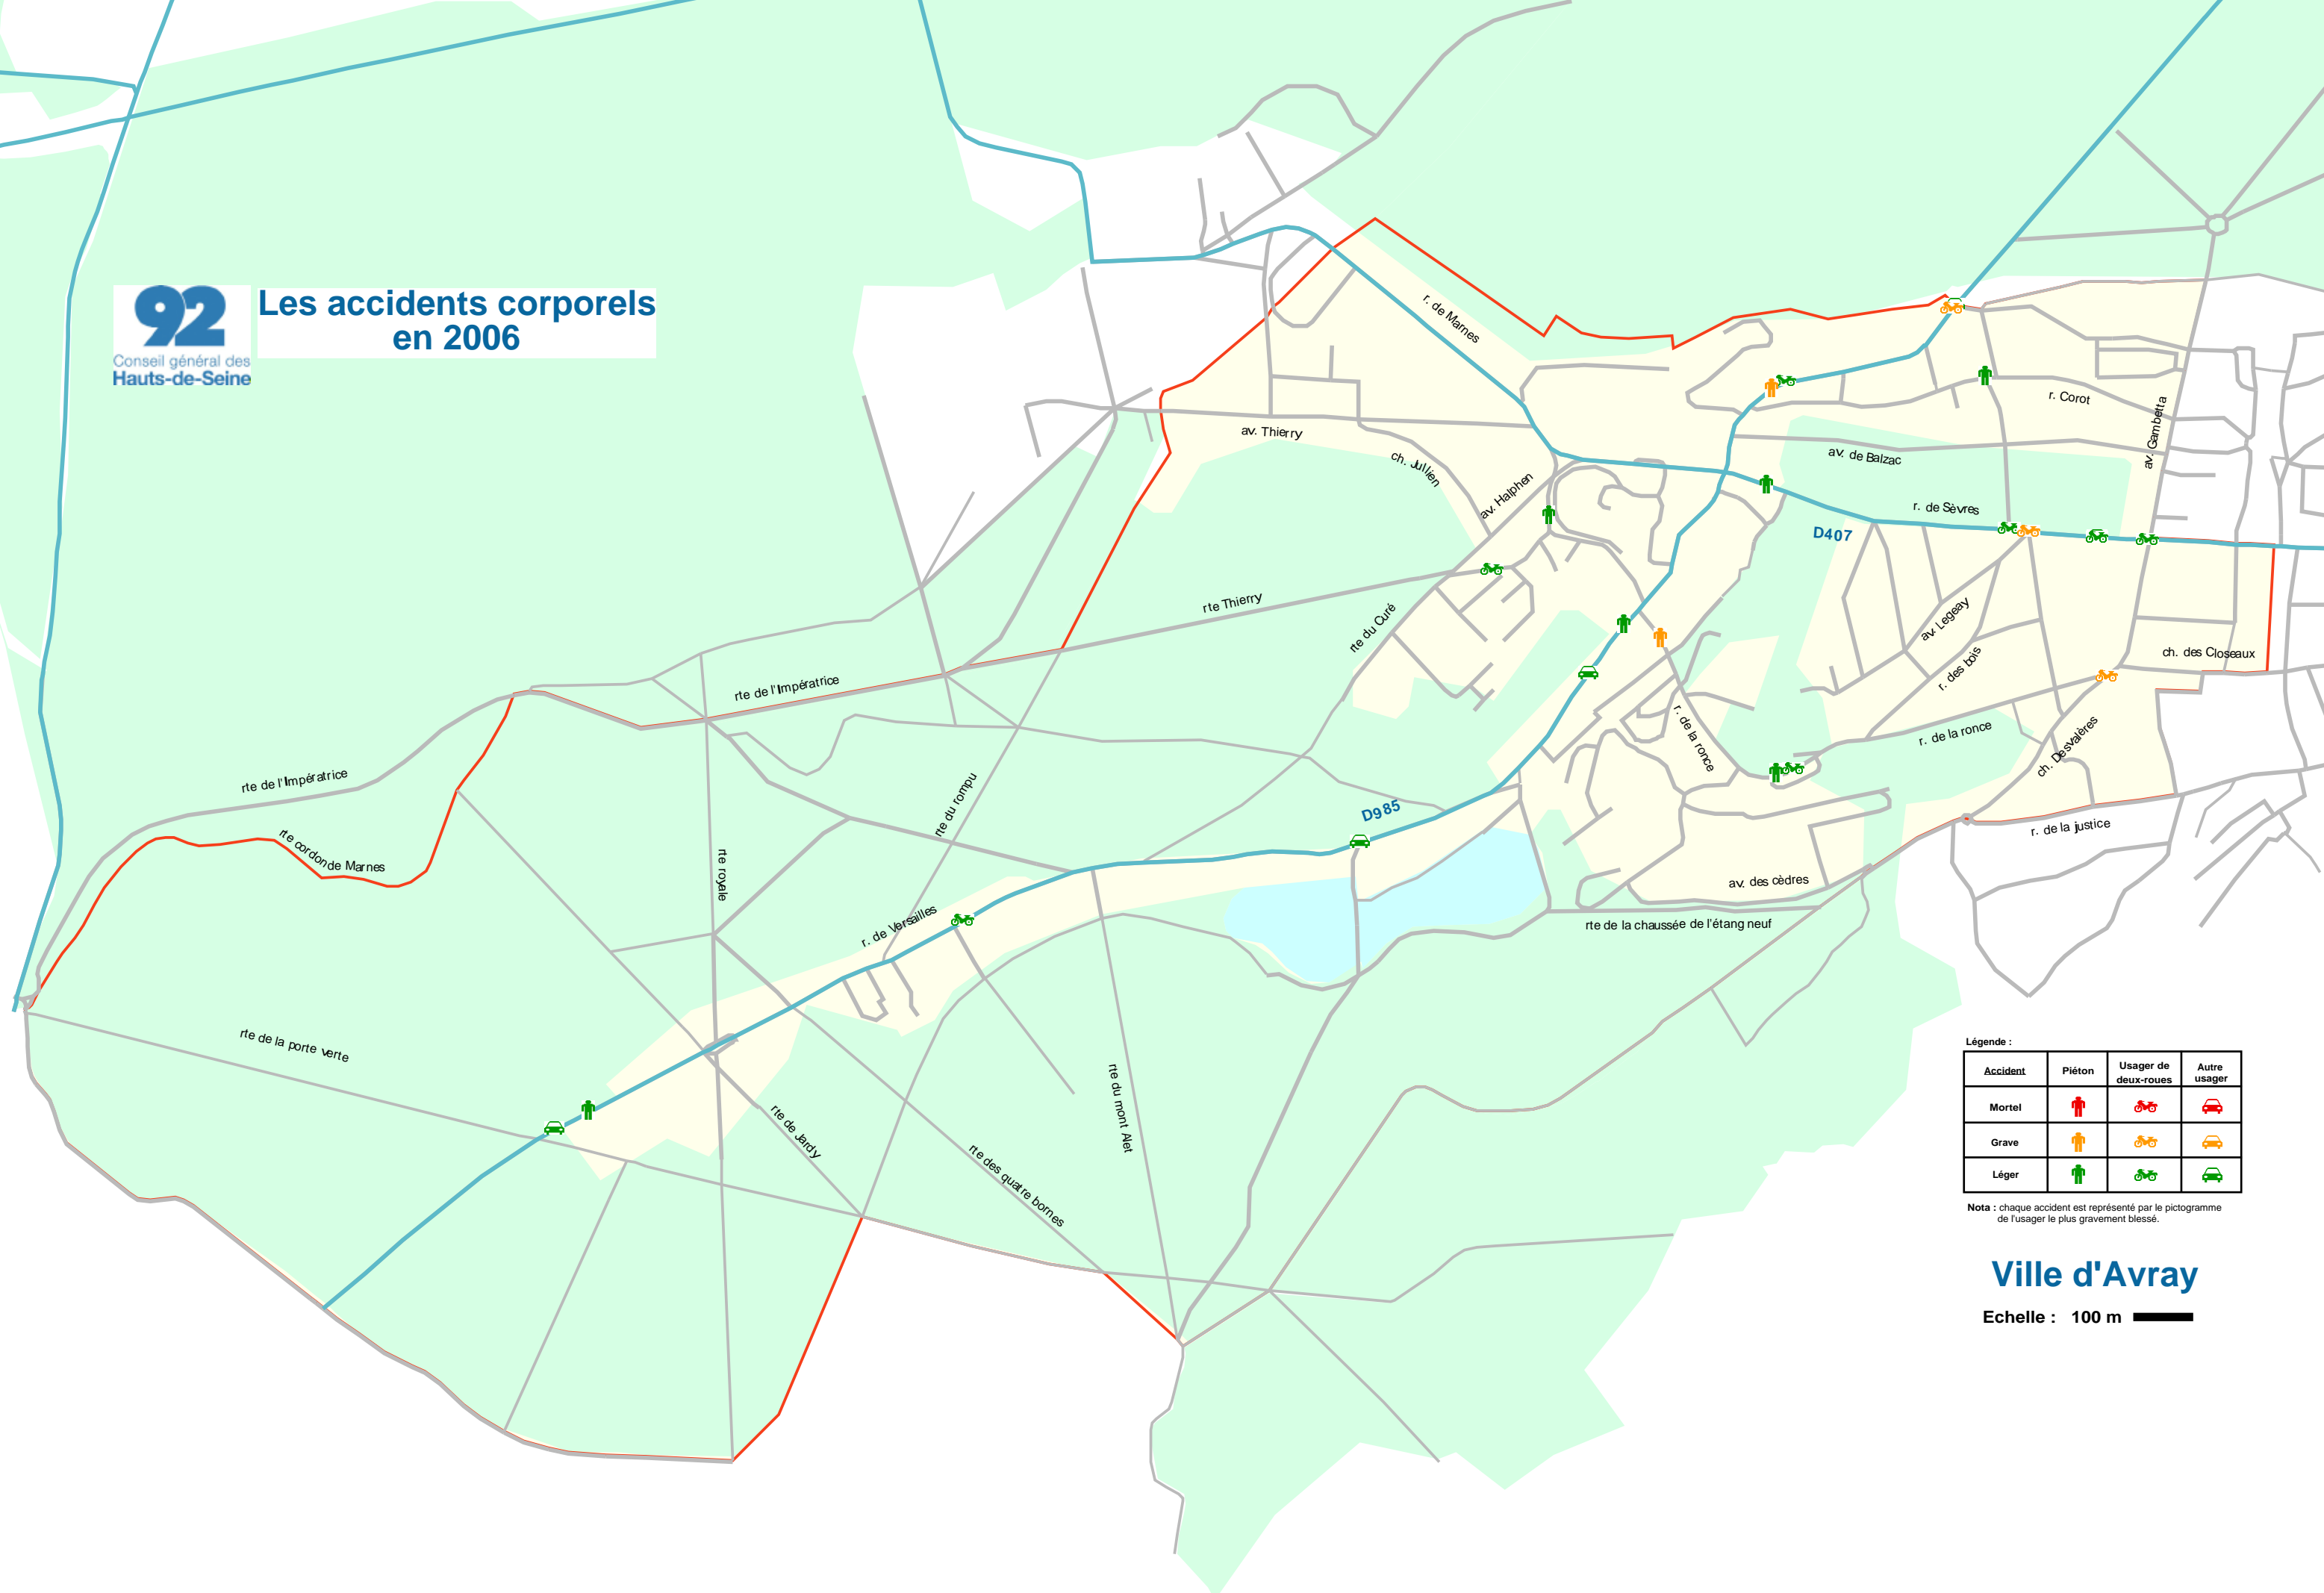

**Les accidents corporels
en 2006**

Légende :

Accident	Piéton	Usager de deux-roues	Autre usager
Mortel			
Grave			
Léger			

Nota : chaque accident est représenté par le pictogramme de l'utilisateur le plus gravement blessé.

Ville d'Avray

Echelle : 100 m