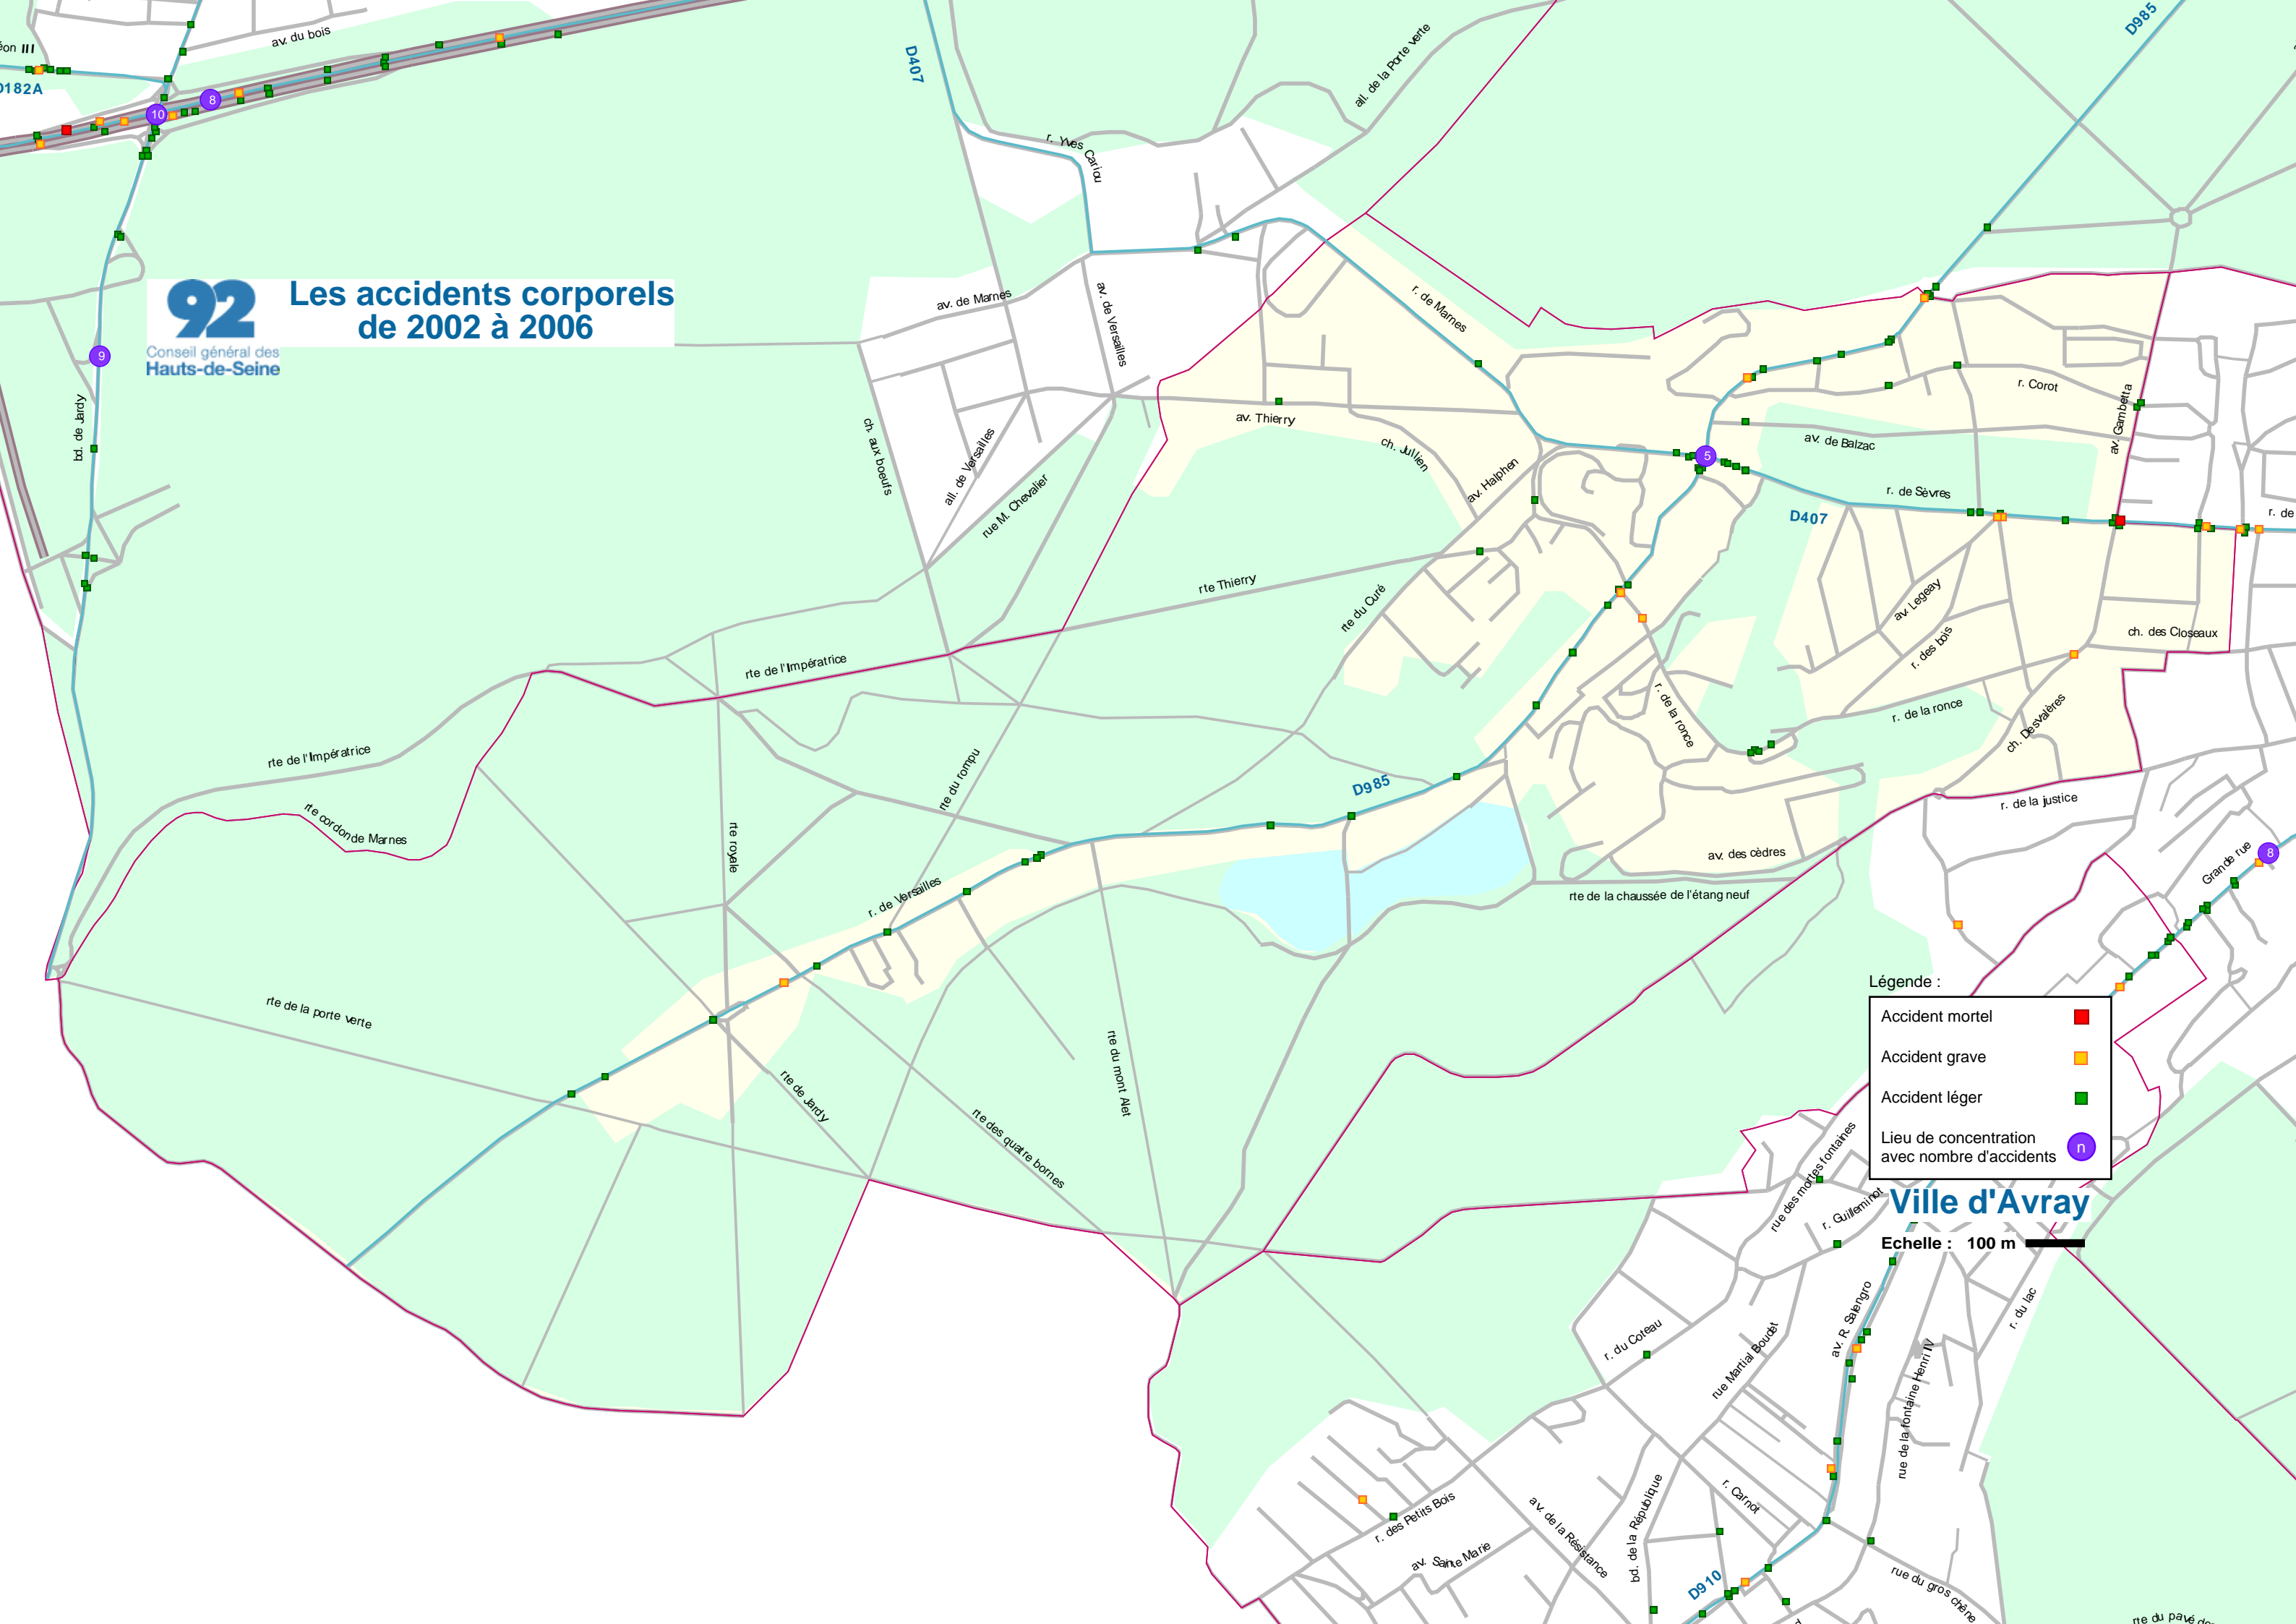

**92** Les accidents corporels de 2002 à 2006  
 Conseil général des Hauts-de-Seine

Légende :

- Accident mortel ■
- Accident grave ■
- Accident léger ■
- Lieu de concentration avec nombre d'accidents n

**Ville d'Avray**

Echelle : 100 m