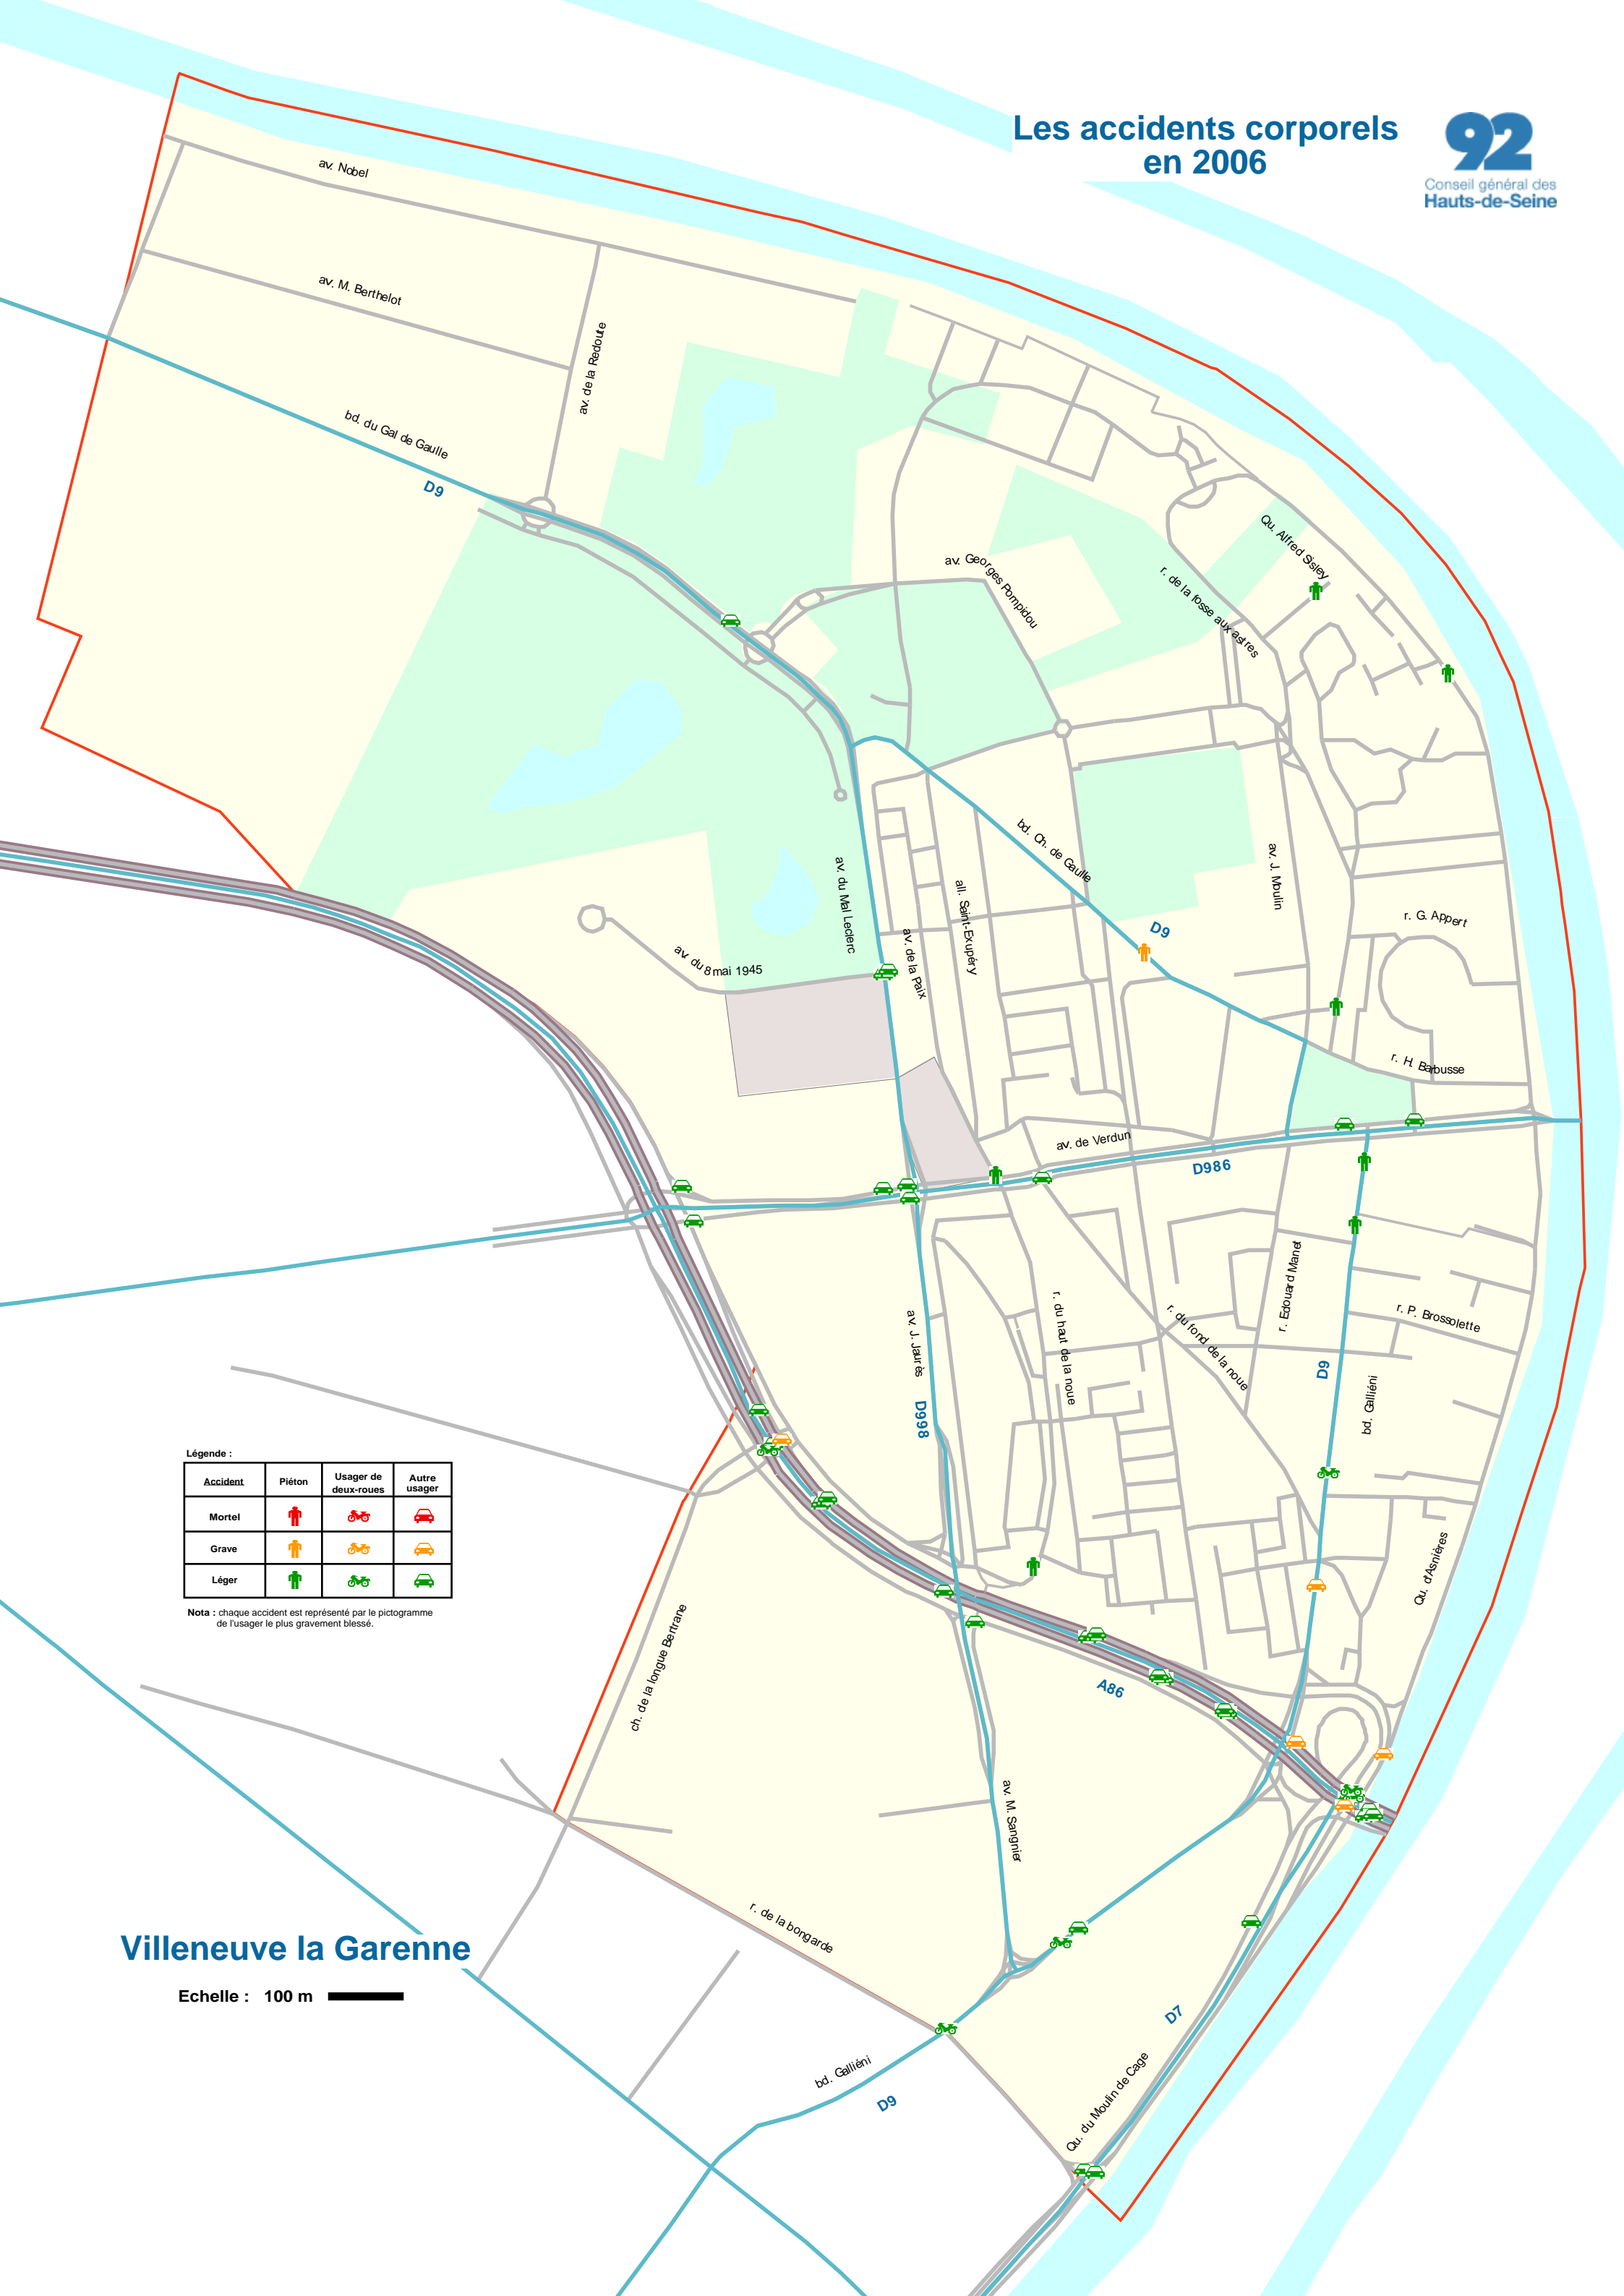

Les accidents corporels en 2006

Légende :

Accident	Piéton	Usager de deux-roues	Autre usager
Mortel			
Grave			
Léger			

Nota : chaque accident est représenté par le pictogramme de l'usager le plus gravement blessé.

Villeneuve la Garenne

Echelle : 100 m